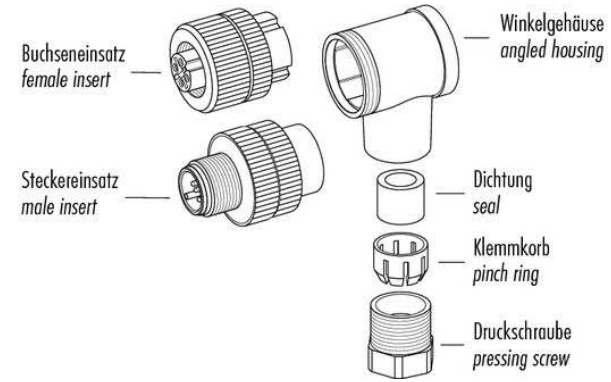

Technische Daten	Technical data	Caractéristiques techniques	+20°C, 24 V DC
Komponente	Component	Composants	Steckverbinder / Plug connector / Connecteur
Anschluss sensorseitig	Sensor-side connection	Raccordement côté détecteur	Buchse, M12 x 1, 5-polig / Socket, M12 x 1, 5-pin / Connecteur femelle, M12 x 1, 5 pôles
Anschluss steuerungsseitig	Control-side connection	Raccordement côté commande	Selbstkonfektionierbar, Anschlussklemmen / Field-wireable, terminals / À confectionner soi-même, Bornes de raccordement
Für Kabeldurchmesser	For cable diameter	Pour diamètre de câble	4 ... 6 mm
Für Litzenquerschnitt	For strand cross-section	Pour section de toron	0,75 mm <sup>2</sup> / 0,75 mm <sup>2</sup> / 0,75 mm <sup>2</sup>
Gehäusematerial	Housing material	Matériau du boîtier	Kunststoff / Plastic / Plastique
Schutzart	Protection type	Indice de protection	IP 67

di-soric GmbH & Co. KG  
 Steinbeisstraße 6  
 DE-73660 Urbach  
 Germany  
 Tel: +49 (0) 7181/9879-0  
 info@di-soric.com · www.di-soric.com

BK : 黑色  
 BN : 棕色  
 BU : 蓝色  
 WH : 白色

<b>技术数据</b>	<b>+20°C, 24 V DC</b>
组件	插接件
传感器侧连接	插口, M12 x 1, 5 针
控制器侧连接	可自装配, 连接端子
对于电缆直径	4 ... 6 mm
用于绞合线截面	0.75 mm <sup>2</sup>
外壳材料	塑料
防护等级	IP 67

版本 24.07.16, 保留变更权

**安全提示**

**一般安全提示**  
 警告！没有符合 2006/42/EU 和 EN 61496-1 /-2 标准的安全结构件！不得用于人身安全保护！不遵守规定会导致死亡或重伤危险！仅按规定使用！

	Schraubklemmversion screw connection	Lötversion solder version	Käfigzugfederverision wire clamp connection
Maß A/mm measure A/mm	<b>5</b>	<b>3,5</b>	<b>7</b>