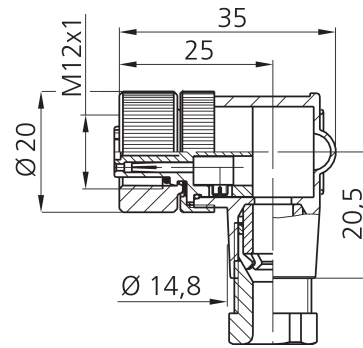

Technische Daten	Technical data	Caractéristiques techniques	+20°C, 24 V DC
Komponente	Component	Composants	Steckverbinder / Plug connector / Connecteur
Anschluss sensorseitig	Sensor-side connection	Raccordement côté détecteur	Buchse, M12 x 1, 5-polig / Socket, M12 x 1, 5-pin / Connecteur femelle, M12 x 1, 5 pôles
Anschluss steuerungsseitig	Control-side connection	Raccordement côté commande	Selbstkonfektionierbar, Anschlussklemmen / Field-wireable, terminals / À confectionner soi-même, Bornes de raccordement
Für Kabeldurchmesser	For cable diameter	Pour diamètre de câble	4 ... 6 mm
Für Litzenquerschnitt	For strand cross-section	Pour section de toron	0,75 mm <sup>2</sup> / 0,75 mm <sup>2</sup> / 0,75 mm <sup>2</sup>
Gehäusematerial	Housing material	Matériau du boîtier	Kunststoff / Plastic / Plastique
Schutzart	Protection type	Indice de protection	IP 67

di-soric GmbH & Co. KG  
 Steinbeisstraße 6  
 DE-73660 Urbach  
 Germany  
 Tel: +49 (0) 7181/9879-0  
 info@di-soric.com · www.di-soric.com

BK : 黑色  
 BN : 棕色  
 BU : 蓝色  
 WH : 白色

<b>技术数据</b>	<b>+20°C, 24 V DC</b>
组件	插接件
传感器侧连接	插口, M12 x 1, 5 针
控制器侧连接	可自装配, 连接端子
对于电缆直径	4 ... 6 mm
用于绞合线截面	0.75 mm <sup>2</sup>
外壳材料	塑料
防护等级	IP 67

版本 24.07.16, 保留变更权

**安全提示**

**一般安全提示**  
 警告！没有符合 2006/42/EU 和 EN 61496-1 /-2 标准的安全结构件！不得用于人身安全保护！不遵守规定会导致死亡或重伤危险！仅按规定使用！

	Schraubklemmversion screw connection	Lötversion solder version	Käfigzugfederverision wire clamp connection
Maß A/mm measure A/mm	<b>5</b>	<b>3,5</b>	<b>7</b>