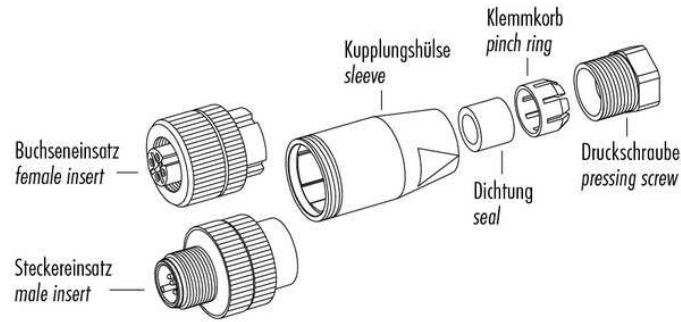

Technische Daten	Technical data	Caractéristiques techniques	+20°C, 24 V DC
Komponente	Component	Composants	Steckverbinder / Plug connector / Connecteur
Anschluss sensorseitig	Sensor-side connection	Raccordement côté détecteur	Buchse, M12 x 1, 5-polig / Socket, M12 x 1, 5-pin / Connecteur femelle, M12 x 1, 5 pôles
Anschluss steuerungsseitig	Control-side connection	Raccordement côté commande	Selbstkonfektionierbar, Anschlussklemmen / Field-wireable, terminals / À confectionner soi-même, Bornes de raccordement
Für Kabeldurchmesser	For cable diameter	Pour diamètre de câble	4 ... 6 mm
Für Litzenquerschnitt	For strand cross-section	Pour section de toron	0,75 mm <sup>2</sup> / 0,75 mm <sup>2</sup> / 0,75 mm <sup>2</sup>
Gehäusematerial	Housing material	Matériau du boîtier	Kunststoff / Plastic / Plastique
Schutzart	Protection type	Indice de protection	IP 67

di-soric GmbH & Co. KG  
 Steinbeisstraße 6  
 DE-73660 Urbach  
 Germany  
 Tel: +49 (0) 7181/9879-0  
 info@di-soric.com · www.di-soric.com

BK : 黑色  
 BN : 棕色  
 BU : 蓝色  
 WH : 白色

<b>技术数据</b>	<b>+20°C, 24 V DC</b>
组件	插接件
传感器侧连接	插口, M12 x 1, 5 针
控制器侧连接	可自装配, 连接端子
对于电缆直径	4 ... 6 mm
用于绞合线截面	0.75 mm <sup>2</sup>
外壳材料	塑料
防护等级	IP 67

版本 24.07.16, 保留变更权

**安全提示**

**一般安全提示**  
 警告！没有符合 2006/42/EU 和 EN 61496-1 /-2 标准的安全结构件！不得用于人身安全保护！不遵守规定会导致死亡或重伤危险！仅按规定使用！

	Schraubklemmversion screw connection	Lötversion solder version	Käfigzugfederverision wire clamp connection
Maß A/mm measure A/mm	<b>5</b>	<b>3,5</b>	<b>7</b>