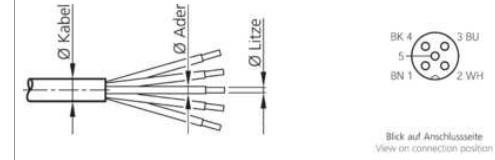

di-soric GmbH & Co. KG
Steinbeisstraße 6
DE-73660 Urbach
Germany
Tel: +49 (0) 7181/9879-0
info@di-soric.com · www.di-soric.com

BK : 黑色
BN : 棕色
BU : 蓝色
WH : 白色

技术数据	+20°C, 24 V DC
组件	插接件
传感器侧连接	插口, M12 x 1, 5 针
控制器侧连接	可自装配, 连接端子
对于电缆直径	4 ... 6 mm
用于绞合线截面	0.75 mm²
外壳材料	塑料
防护等级	IP 67

版本 24.07.16, 保留变更权

安全提示

一般安全提示
警告！没有符合 2006/42/EU 和 EN 61496-1 /-2 标准的安全结构件！不得用于人身安全保护！不遵守规定会导致死亡或重伤危险！仅按规定使用！