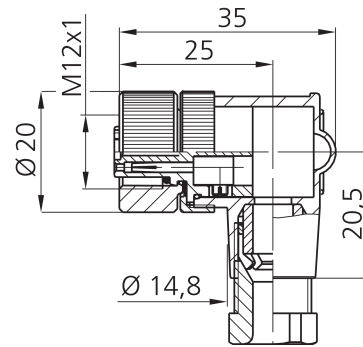

BK-W-12/5

Steckverbinder
Plug connector
Connecteur

di-soric GmbH & Co. KG
Steinbeisstraße 6
DE-73660 Urbach
Germany
Tel: +49 (0) 7181/9879-0
info@di-soric.com · www.di-soric.com

BK : schwarz / black / noir   BU : blau / blue / bleu
BN : braun / brown / marron   WH : weiß / white / blanc

Technische Daten	Technical data	Caractéristiques techniques	+20°C, 24 V DC
Komponente	Component	Composants	Steckverbinder / Plug connector / Connecteur
Anschluss sensorseitig	Sensor-side connection	Raccordement côté détecteur	Buchse, M12 x 1, 5-polig / Socket, M12 x 1, 5-pin / Connecteur femelle, M12 x 1, 5 pôles
Anschluss steuerungsseitig	Control-side connection	Raccordement côté commande	Selbstkonfektionierbar, Anschlussklemmen / Field-wireable, terminals / À confectionner soi-même, Bornes de raccordement
Für Kabeldurchmesser	For cable diameter	Pour diamètre de câble	4 ... 6 mm
Für Litzenquerschnitt	For strand cross-section	Pour section de toron	0,75 mm² / 0,75 mm² / 0,75 mm²
Gehäusematerial	Housing material	Matériau du boîtier	Kunststoff / Plastic / Plastique
Schutzart	Protection type	Indice de protection	IP 67

Stand 16.07.24, Änderungen vorbehalten
As of 07/16/24, subject to change
État 16.07.24, sous réserve de modifications

Sicherheitshinweise	Safety instructions	Consignes de sécurité
Allgemeiner Sicherheitshinweis WARNUNG! Kein Sicherheitsbauteil gemäß 2006/42/EG und EN 61496-1/-2! Darf nicht zum Personenschutz eingesetzt werden! Nichtbeachtung kann zu Tod oder schwersten Verletzungen führen! Nur bestimmungsgemäß verwenden!	General safety notice WARNING! Not a safety component pursuant to 2006/42/EG and EN 61496-1/-2! May not be used for personal protection! Non-compliance can lead to death or serious injuries! Only use as directed!	Consigne de sécurité générale AVERTISSEMENT ! Ce produit n'est pas un composant de sécurité au sens des réglementations 2006/42/CE et NF EN 61496-1/-2 ! Ne pas l'utiliser pour la protection des personnes ! Le non-respect de cette consigne peut entraîner la mort ou des blessures graves ! N'utiliser le produit que selon son utilisation conforme !