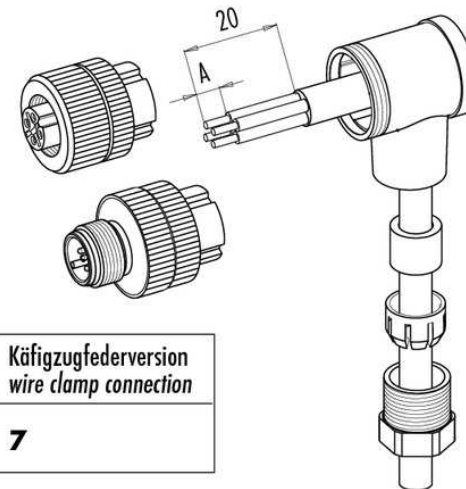

Technische Daten	Technical data	Caractéristiques techniques	+20°C, 24 V DC
Komponente	Component	Composants	Steckverbinder / Plug connector / Connecteur
Anschluss sensorseitig	Sensor-side connection	Raccordement côté détecteur	Buchse, M12 x 1, 5-polig / Socket, M12 x 1, 5-pin / Connecteur femelle, M12 x 1, 5 pôles
Anschluss steuerungsseitig	Control-side connection	Raccordement côté commande	Selbstkonfektionierbar, Anschlussklemmen / Field-wireable, terminals / À confectionner soi-même, Bornes de raccordement
Für Kabeldurchmesser	For cable diameter	Pour diamètre de câble	4 ... 6 mm
Für Litzenquerschnitt	For strand cross-section	Pour section de toron	0,75 mm <sup>2</sup> / 0,75 mm <sup>2</sup> / 0,75 mm <sup>2</sup>
Gehäusematerial	Housing material	Matériau du boîtier	Kunststoff / Plastic / Plastique
Schutzart	Protection type	Indice de protection	IP 67

di-soric GmbH & Co. KG  
 Steinbeisstraße 6  
 DE-73660 Urbach  
 Germany  
 Tel: +49 (0) 7181/9879-0  
 info@di-soric.com · www.di-soric.com

BK : 黑色  
 BN : 棕色  
 BU : 蓝色  
 WH : 白色

<b>技术数据</b>	<b>+20°C, 24 V DC</b>
组件	插接件
传感器侧连接	插口, M12 x 1, 5 针
控制器侧连接	可自装配, 连接端子
对于电缆直径	4 ... 6 mm
用于绞合线截面	0.75 mm <sup>2</sup>
外壳材料	塑料
防护等级	IP 67

版本 24.07.16, 保留变更权

**安全提示**

**一般安全提示**  
 警告！没有符合 2006/42/EU 和 EN 61496-1 /-2 标准的安全结构件！不得用于人身安全保护！不遵守规定会导致死亡或重伤危险！仅按规定使用！

	Schraubklemmversion screw connection	Lötversion solder version	Käfigzugfederverision wire clamp connection
Maß A/mm measure A/mm	<b>5</b>	<b>3,5</b>	<b>7</b>