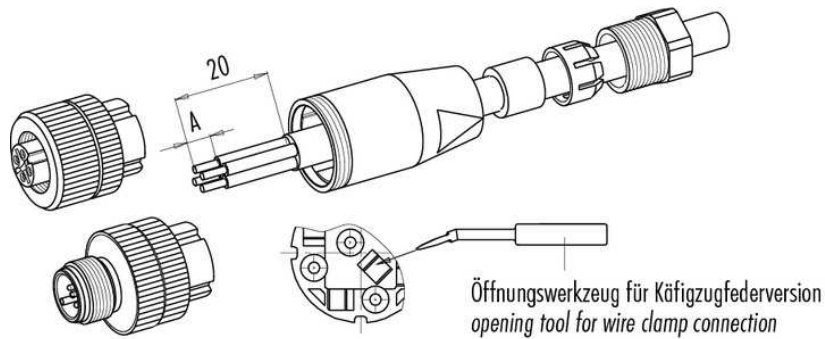

Technische Daten	Technical data	Caractéristiques techniques	+20°C, 24 V DC
Komponente	Component	Composants	Steckverbinder / Plug connector / Connecteur
Anschluss sensorseitig	Sensor-side connection	Raccordement côté détecteur	Buchse, M12 x 1, 5-polig / Socket, M12 x 1, 5-pin / Connecteur femelle, M12 x 1, 5 pôles
Anschluss steuerungsseitig	Control-side connection	Raccordement côté commande	Selbstkonfektionierbar, Anschlussklemmen / Field-wireable, terminals / À confectionner soi-même, Bornes de raccordement
Für Kabeldurchmesser	For cable diameter	Pour diamètre de câble	4 ... 6 mm
Für Litzenquerschnitt	For strand cross-section	Pour section de toron	0,75 mm <sup>2</sup> / 0,75 mm <sup>2</sup> / 0,75 mm <sup>2</sup>
Gehäusematerial	Housing material	Matériau du boîtier	Kunststoff / Plastic / Plastique
Schutzart	Protection type	Indice de protection	IP 67

di-soric GmbH & Co. KG  
 Steinbeisstraße 6  
 DE-73660 Urbach  
 Germany  
 Tel: +49 (0) 7181/9879-0  
 info@di-soric.com · www.di-soric.com

BK : 黑色  
 BN : 棕色  
 BU : 蓝色  
 WH : 白色

<b>技术数据</b>	<b>+20°C, 24 V DC</b>
组件	插接件
传感器侧连接	插口, M12 x 1, 5 针
控制器侧连接	可自装配, 连接端子
对于电缆直径	4 ... 6 mm
用于绞合线截面	0.75 mm <sup>2</sup>
外壳材料	塑料
防护等级	IP 67

版本 24.07.16, 保留变更权

**安全提示**

**一般安全提示**  
 警告！没有符合 2006/42/EU 和 EN 61496-1 /-2 标准的安全结构件！不得用于人身安全保护！不遵守规定会导致死亡或重伤危险！仅按规定使用！

	Schraubklemmversion screw connection	Lötversion solder version	Käfigzugfederverision wire clamp connection
Maß A/mm measure A/mm	<b>5</b>	<b>3,5</b>	<b>7</b>