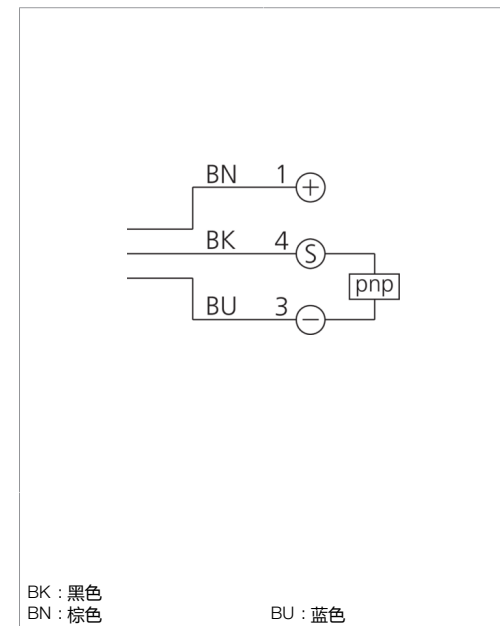

Technische Daten	Technical data	Caractéristiques techniques	+20°C, 24 V DC
Lichtfarbe	Light color	Couleur de lumière	Rot / 660 nm / Red / 660 nm / Rouge / 660 nm
Reichweite	Range	Portée	2000 mm
Bezugsreflektor	Referring reflector	Réflecteur de référence	Ø 84 mm
Betriebsspannung	Service voltage	Tension de service	10 ... 36 V DC
Leerlaufstrom (max.)	No-load current (max.)	Courant de marche à vide (max.)	20 mA
Schaltausgang	Switching output	Sortie de commutation	pnp, 200 mA, NO
Umgebungstemperatur Betrieb	Ambient temperature during operation	Température ambiante de fonctionnement	-25 ... +55 °C
Schutzart	Protection type	Indice de protection	IP 67
Schutzklasse	Protection class	Classe de protection	III, Betrieb an Schutzkleinspannung / III, operation on protective low voltage / III, utilisation en très basse tension de sécurité

ORV 18 M 2000 P2K-IBSL

镜反射光电开关

di-soric GmbH & Co. KG
 Steinbeisstraße 6
 DE-73660 Urbach
 Germany
 Tel: +49 (0) 7181/9879-0
 info@di-soric.com · www.di-soric.com

201478

版本 24.11.14, 保留变更权

功能

技术数据

光色	+20°C, 24 V DC
作用距离	红色 / 660 nm
基准反射镜	2000 mm
工作电压	Ø 84 mm
空载电流 (最大)	10 ... 36 V DC
开关输出端	20 mA
工作环境温度	pnp, 200 mA, NO
防护等级	-25 ... +55 °C
防护等级	IP 67
防护等级	III, 在安全特低电压下工作