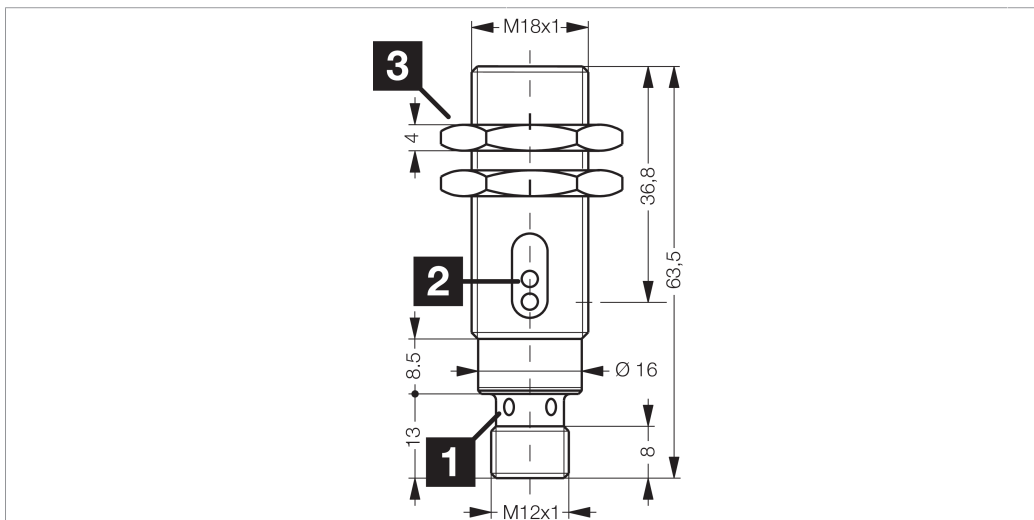

1) LED / LED / LED
2) LED 4 x 90° (gelb) / LED 4 x 90° (yellow) / LED 4 x 90° (jaune)
3) Schlüsselweite 24 mm / Width over flats 24 mm / Ouverture de clé 24 mm

BK : schwarz / black / noir
BN : braun / brown / marron BU : blau / blue / bleu

Technische Daten	Technical data	Caractéristiques techniques	+20°C, 24 V DC
Lichtfarbe	Light color	Couleur de lumière	Rot / 660 nm / Red / 660 nm / Rouge / 660 nm
Reichweite	Range	Portée	2000 mm
Bezugsreflektor	Referring reflector	Réflecteur de référence	Ø 84 mm
Betriebsspannung	Service voltage	Tension de service	10 ... 36 V DC
Leerlaufstrom (max.)	No-load current (max.)	Courant de marche à vide (max.)	20 mA
Schaltausgang	Switching output	Sortie de commutation	pnp, 200 mA, NO
Umgebungstemperatur Betrieb	Ambient temperature during operation	Température ambiante de fonctionnement	-25 ... +55 °C
Schutzart	Protection type	Indice de protection	IP 67
Schutzklasse	Protection class	Classe de protection	III, Betrieb an Schutzkleinspannung / III, operation on protective low voltage / III, utilisation en très basse tension de sécurité