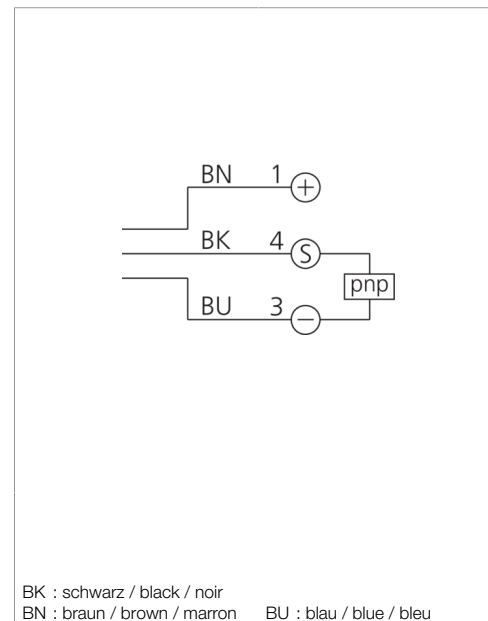

1) LED / LED / LED
2) LED 4 x 90° (gelb) / LED 4 x 90° (yellow) / LED 4 x 90° (jaune)
3) Schlüsselweite 24 mm / Width over flats 24 mm / Ouverture de clé 24 mm

BK : schwarz / black / noir
BN : braun / brown / marron BU : blau / blue / bleu

Technische Daten	Technical data	Caractéristiques techniques	+20°C, 24 V DC
Lichtfarbe	Light color	Couleur de lumière	Rot / 660 nm / Red / 660 nm / Rouge / 660 nm
Reichweite	Range	Portée	2000 mm
Bezugsreflektor	Referring reflector	Réflecteur de référence	Ø 84 mm
Betriebsspannung	Service voltage	Tension de service	10 ... 36 V DC
Leerlaufstrom (max.)	No-load current (max.)	Courant de marche à vide (max.)	20 mA
Schaltausgang	Switching output	Sortie de commutation	pnp, 200 mA, NO
Umgebungstemperatur Betrieb	Ambient temperature during operation	Température ambiante de fonctionnement	-25 ... +55 °C
Schutzart	Protection type	Indice de protection	IP 67
Schutzklasse	Protection class	Classe de protection	III, Betrieb an Schutzkleinspannung / III, operation on protective low voltage / III, utilisation en très basse tension de sécurité

ORV 18 M 2000 P2K-IBSL

镜反射光电开关

di-soric GmbH & Co. KG
 Steinbeisstraße 6
 DE-73660 Urbach
 Germany
 Tel: +49 (0) 7181/9879-0
 info@di-soric.com · www.di-soric.com

201478

版本 24.11.14, 保留变更权

功能

技术数据

光色	+20°C, 24 V DC
作用距离	红色 / 660 nm
基准反射镜	2000 mm
工作电压	Ø 84 mm
空载电流 (最大)	10 ... 36 V DC
开关输出端	20 mA
工作环境温度	pnp, 200 mA, NO
防护等级	-25 ... +55 °C
防护等级	IP 67
防护等级	III, 在安全特低电压下工作