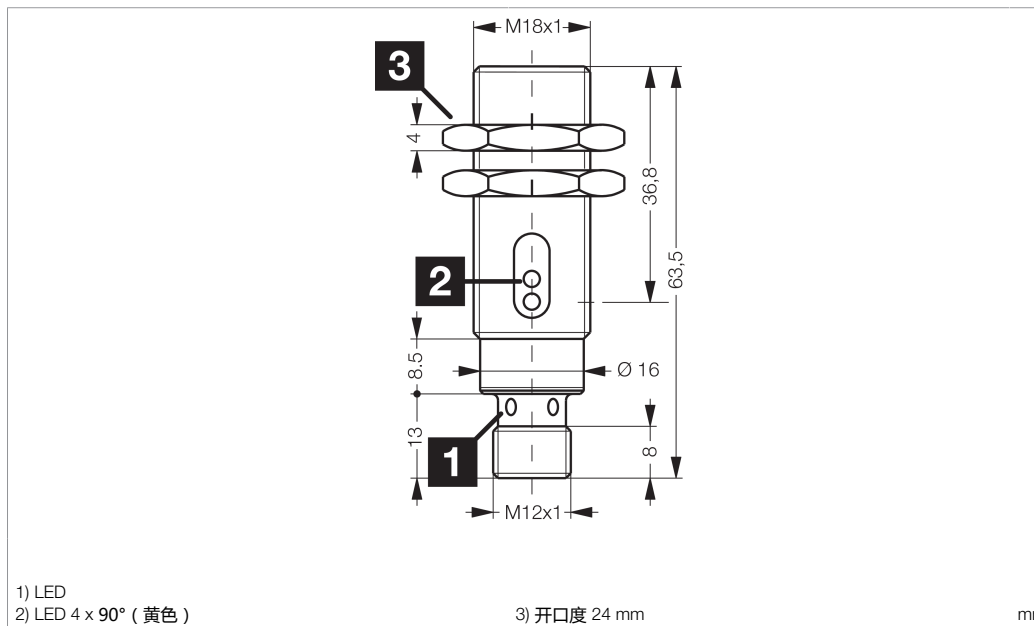

Technische Daten	Technical data	Caractéristiques techniques	+20°C, 24 V DC
Lichtfarbe	Light color	Couleur de lumière	Rot / 660 nm / Red / 660 nm / Rouge / 660 nm
Reichweite	Range	Portée	2000 mm
Bezugsreflektor	Referring reflector	Réflecteur de référence	Ø 84 mm
Betriebsspannung	Service voltage	Tension de service	10 ... 36 V DC
Leerlaufstrom (max.)	No-load current (max.)	Courant de marche à vide (max.)	20 mA
Schaltausgang	Switching output	Sortie de commutation	pnp, 200 mA, NO
Umgebungstemperatur Betrieb	Ambient temperature during operation	Température ambiante de fonctionnement	-25 ... +55 °C
Schutzart	Protection type	Indice de protection	IP 67
Schutzklasse	Protection class	Classe de protection	III, Betrieb an Schutzkleinspannung / III, operation on protective low voltage / III, utilisation en très basse tension de sécurité

ORV 18 M 2000 P2K-IBSL

镜反射光电开关

di-soric GmbH & Co. KG
 Steinbeisstraße 6
 DE-73660 Urbach
 Germany
 Tel: +49 (0) 7181/9879-0
 info@di-soric.com · www.di-soric.com

201478

版本 24.11.14, 保留变更权

功能

技术数据

光色	+20°C, 24 V DC
作用距离	红色 / 660 nm
基准反射镜	2000 mm
工作电压	Ø 84 mm
空载电流 (最大)	10 ... 36 V DC
开关输出端	20 mA
工作环境温度	pnp, 200 mA, NO
防护等级	-25 ... +55 °C
防护等级	IP 67
防护等级	III, 在安全特低电压下工作