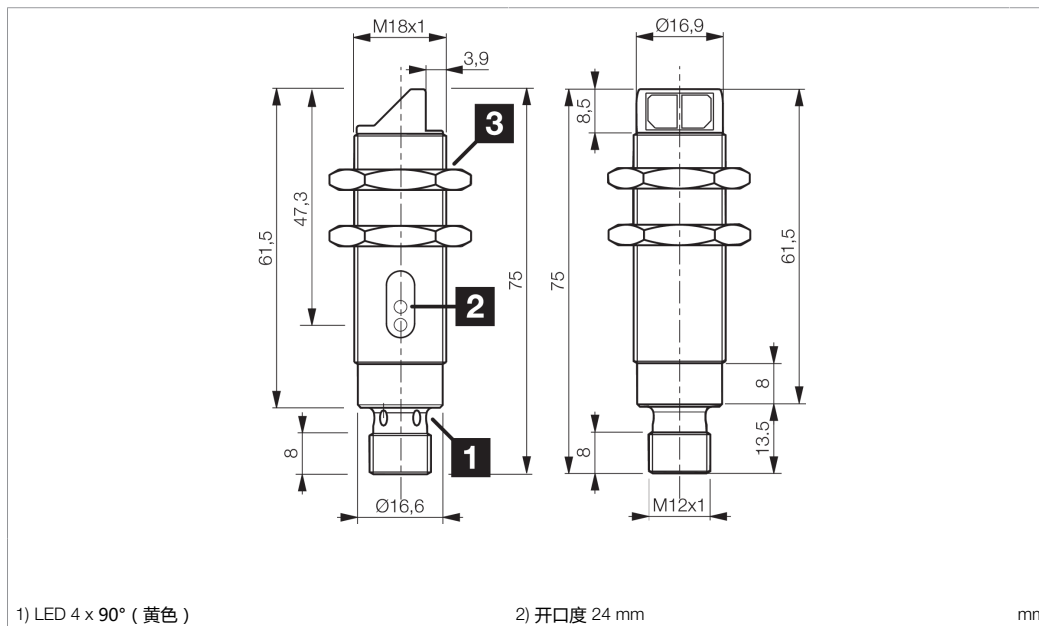

OSV W 18 M 20000-IBSL

对射式光电开关, 发射器

di-soric GmbH & Co. KG
Steinbeisstraße 6
DE-73660 Urbach
Germany
Tel: +49 (0) 7181/9879-0
info@di-soric.com · www.di-soric.com

201513

1) LED 4 x 90° (黄色)

2) 开口度 24 mm

mm