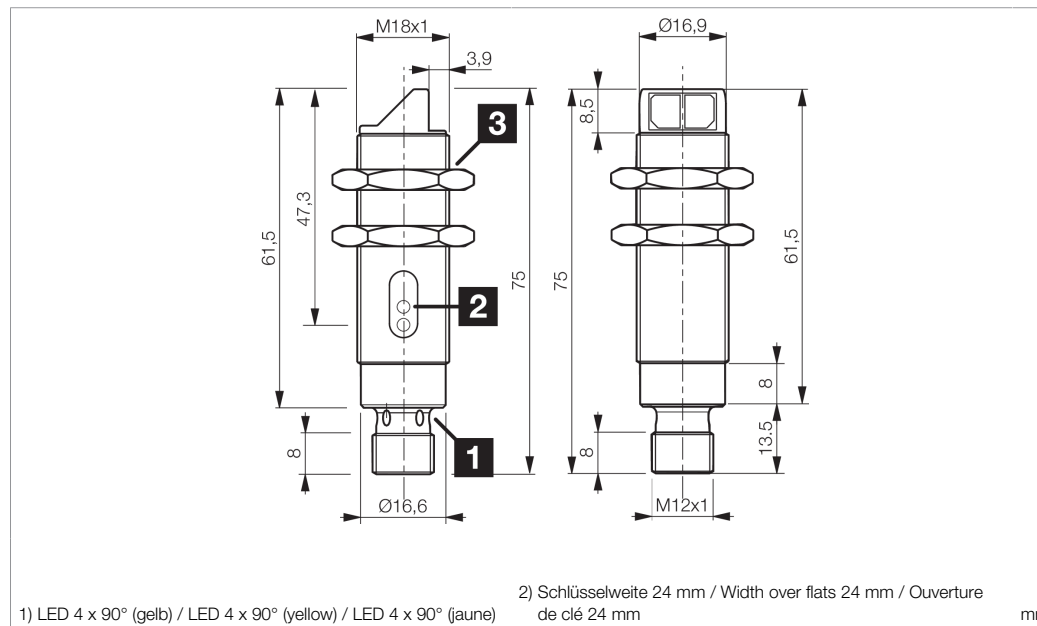

OSV W 18 M 20000-IBSL

Einweglichtschranke, Sender
Through-beam sensor, transmitter
Détecteur par barrage, émetteur

di-soric GmbH & Co. KG
Steinbeisstraße 6
DE-73660 Urbach
Germany
Tel: +49 (0) 7181/9879-0
info@di-soric.com · www.di-soric.com

201513

BK : schwarz / black / noir
BN : braun / brown / marron BU : blau / blue / bleu

Technische Daten	Technical data	Caractéristiques techniques	+20°C, 24 V DC
Lichtfarbe	Light color	Couleur de lumière	Rot / 660 nm / Red / 660 nm / Rouge / 660 nm
Reichweite	Range	Portée	0 ... 20000 mm
Betriebsspannung	Service voltage	Tension de service	10 ... 36 V DC
Leerlaufstrom (max.)	No-load current (max.)	Courant de marche à vide (max.)	15 mA
Umgebungstemperatur Betrieb	Ambient temperature during operation	Température ambiante de fonctionnement	-25 ... +55 °C
Schutzart	Protection type	Indice de protection	IP 67
Schutzklasse	Protection class	Classe de protection	III, Betrieb an Schutzkleinspannung / III, operation on protective low voltage / III, utilisation en très basse tension de sécurité