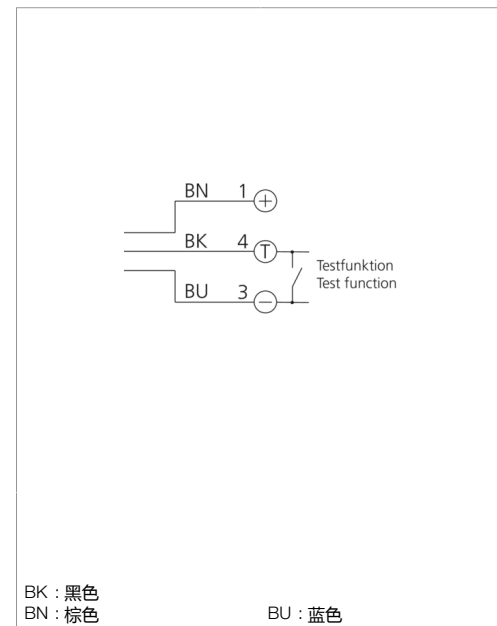

OSV W 18 M 20000-IBSL

对射式光电开关, 发射器

di-soric GmbH & Co. KG
 Steinbeisstraße 6
 DE-73660 Urbach
 Germany
 Tel: +49 (0) 7181/9879-0
 info@di-soric.com · www.di-soric.com

201513

1) LED 4 x 90° (黄色)

2) 开口度 24 mm

mm

BK : 黑色
 BN : 棕色

BU : 蓝色

技术数据

光色

作用距离

工作电压

空载电流 (最大)