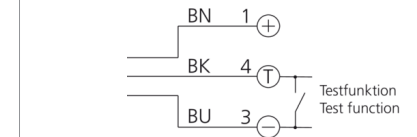

201513

BK : schwarz / black / noir
BN : braun / brown / marron BU : blau / blue / bleu

Technische Daten	Technical data	Caractéristiques techniques	+20°C, 24 V DC
Lichtfarbe	Light color	Couleur de lumière	Rot / 660 nm / Red / 660 nm / Rouge / 660 nm
Reichweite	Range	Portée	0 ... 20000 mm
Betriebsspannung	Service voltage	Tension de service	10 ... 36 V DC
Leerlaufstrom (max.)	No-load current (max.)	Courant de marche à vide (max.)	15 mA
Umgebungstemperatur Betrieb	Ambient temperature during operation	Température ambiante de fonctionnement	-25 ... +55 °C
Schutzart	Protection type	Indice de protection	IP 67
Schutzklasse	Protection class	Classe de protection	III, Betrieb an Schutzkleinspannung / III, operation on protective low voltage / III, utilisation en très basse tension de sécurité