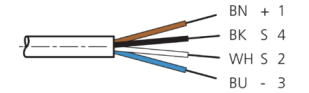

BK : schwarz / black / noir      BU : blau / blue / bleu  
 BN : braun / brown / marron      WH : weiß / white / blanc

Stand 16.07.24, Änderungen vorbehalten  
 As of 07/16/24, subject to change  
 État 16.07.24, sous réserve de modifications

mm

BK : 黑色  
 BN : 棕色

BU : 蓝色  
 WH : 白色

**技术数据**

型式	弯型 / 裸露的电缆端部
电缆长度	10000 mm
工作电压	< 60 V AC/DC
特点	金属螺母
电缆材质	PUR
工作环境温度	-5 ... +80 °C
防护等级	IP 67
连接	插口, M8, 4 针

**安全提示**

**一般安全提示**

警告！没有符合 2006/42/EU 和 EN 61496-1 /-2 标准的安全结构件！不得用于人身安全保护！不遵守规定会导致死亡或重伤危险！仅按规定使用！