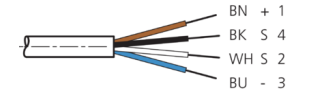

TKHM-W-10/4

连接电缆

di-soric GmbH & Co. KG
Steinbeisstraße 6
DE-73660 Urbach
Germany
Tel: +49 (0) 7181/9879-0
info@di-soric.com · www.di-soric.com

1) 从插接件上边缘算起的装配空隙

2) LED (2x) 仅限 TKHM-W- ... / LP

mm

BK : 黑色
BN : 棕色

BU : 蓝色
WH : 白色

技术数据

型式	弯型 / 裸露的电缆端部
电缆长度	10000 mm
工作电压	< 60 V AC/DC
特点	金属螺母
电缆材质	PUR
工作环境温度	-5 ... +80 °C
防护等级	IP 67
连接	插口, M8, 4 针

版本 24.10.22, 保留变更权

安全提示

一般安全提示

警告！没有符合 2006/42/EU 和 EN 61496-1 /-2 标准的安全结构件！不得用于人身安全保护！不遵守规定会导致死亡或重伤危险！仅按规定使用！