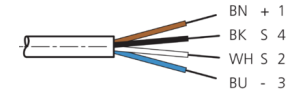

TKHM-W-10/4

Anschlusskabel
 Connection cable
 Câble de raccordement

di-soric GmbH & Co. KG
 Steinbeisstraße 6
 DE-73660 Urbach
 Germany
 Tel: +49 (0) 7181/9879-0
 info@di-soric.com · www.di-soric.com

1) Montage-Freiraum ab Oberkante Steckverbinder / Mounting free space from upper edge of plug connector / Espace de montage à partir du bord supérieur du connecteur
 2) LED (2x) nur bei TKHM-W- ... / LP / LED (2x) only with TKHM-W- ... / LP / LED (2x) uniquement pour TKHM-W- ... / LP mm

BK : schwarz / black / noir BU : blau / blue / bleu
 BN : braun / brown / marron WH : weiß / white / blanc

Stand 22.10.24, Änderungen vorbehalten
 As of 10/22/24, subject to change
 État 22.10.24, sous réserve de modifications

Technische Daten	Technical data	Caractéristiques techniques	
Bauform	Design	Conception	gewinkelt / offenes Kabelende / Angled / open cable end / Extrémité de câble angulaire/ouverte
Kabellänge	Cable length	Longueur de câble	10000 mm
Betriebsspannung	Service voltage	Tension de service	< 60 V AC/DC
Besonderheiten	Characteristics	Particularités	Metallmutter / Metal nut / Écrou métallique
Material Kabel	Material of cable	Matériau du câble	PUR / Polyurethane / PUR
Umgebungstemperatur Betrieb	Ambient temperature during operation	Température ambiante de fonctionnement	-5 ... +80 °C
Schutzart	Protection type	Indice de protection	IP 67
Anschluss	Connection	Raccordement	Buchse, M8, 4-polig / Socket, M8, 4-pin / Connecteur femelle, M8, 4 pôles