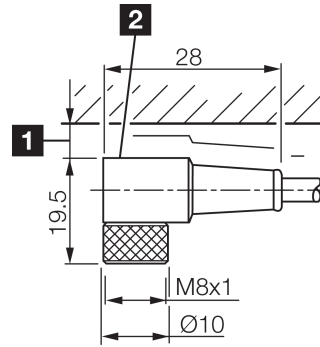

Technische Daten	Technical data	Caractéristiques techniques	
Bauform	Design	Conception	gewinkelt / offenes Kabelende / Angled / open cable end / Extrémité de câble angulaire/ouverte
Kabellänge	Cable length	Longueur de câble	10000 mm
Betriebsspannung	Service voltage	Tension de service	< 60 V AC/DC
Besonderheiten	Characteristics	Particularités	Metallmutter / Metal nut / Écrou métallique
Material Kabel	Material of cable	Matériau du câble	PUR / Polyurethane / PUR
Umgebungstemperatur Betrieb	Ambient temperature during operation	Température ambiante de fonctionnement	-5 ... +80 °C
Schutzart	Protection type	Indice de protection	IP 67
Anschluss	Connection	Raccordement	Buchse, M8, 4-polig / Socket, M8, 4-pin / Connecteur femelle, M8, 4 pôles

**TKHM-W-10/4**

连接电缆

di-soric GmbH & Co. KG  
 Steinbeisstraße 6  
 DE-73660 Urbach  
 Germany  
 Tel: +49 (0) 7181/9879-0  
 info@di-soric.com · www.di-soric.com

版本 24.07.16, 保留变更权

1) 从插接件上边缘算起的装配空隙

2) LED (2x) 仅限 TKHM-W- ... / LP

mm

BK : 黑色  
 BN : 棕色

BU : 蓝色  
 WH : 白色

**技术数据**

型式	弯型 / 裸露的电缆端部
电缆长度	10000 mm
工作电压	< 60 V AC/DC
特点	金属螺母
电缆材质	PUR
工作环境温度	-5 ... +80 °C
防护等级	IP 67
连接	插口, M8, 4 针

**安全提示**

**一般安全提示**

警告！没有符合 2006/42/EU 和 EN 61496-1 /-2 标准的安全结构件！不得用于人身安全保护！不遵守规定会导致死亡或重伤危险！仅按规定使用！