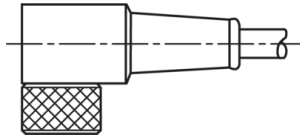

TKHM-W-10/4

Anschlusskabel
 Connection cable
 Câble de raccordement

di-soric GmbH & Co. KG
 Steinbeisstraße 6
 DE-73660 Urbach
 Germany
 Tel: +49 (0) 7181/9879-0
 info@di-soric.com · www.di-soric.com

1) Montage-Freiraum ab Oberkante Steckverbinder / Mounting free space from upper edge of plug connector / Espace de montage à partir du bord supérieur du connecteur
 2) LED (2x) nur bei TKHM-W- ... / LP / LED (2x) only with TKHM-W- ... / LP / LED (2x) uniquement pour TKHM-W- ... / LP mm

BK : schwarz / black / noir BU : blau / blue / bleu
 BN : braun / brown / marron WH : weiß / white / blanc

Stand 22.10.24, Änderungen vorbehalten
 As of 10/22/24, subject to change
 État 22.10.24, sous réserve de modifications

Technische Daten	Technical data	Caractéristiques techniques	
Bauform	Design	Conception	gewinkelt / offenes Kabelende / Angled / open cable end / Extrémité de câble angulaire/ouverte
Kabellänge	Cable length	Longueur de câble	10000 mm
Betriebsspannung	Service voltage	Tension de service	< 60 V AC/DC
Besonderheiten	Characteristics	Particularités	Metallmutter / Metal nut / Écrou métallique
Material Kabel	Material of cable	Matériau du câble	PUR / Polyurethane / PUR
Umgebungstemperatur Betrieb	Ambient temperature during operation	Température ambiante de fonctionnement	-5 ... +80 °C
Schutzart	Protection type	Indice de protection	IP 67
Anschluss	Connection	Raccordement	Buchse, M8, 4-polig / Socket, M8, 4-pin / Connecteur femelle, M8, 4 pôles

BU : 蓝色
 WH : 白色

技术数据

型式	弯型 / 裸露的电缆端部
电缆长度	10000 mm
工作电压	< 60 V AC/DC
特点	金属螺母
电缆材质	PUR
工作环境温度	-5 ... +80 °C
防护等级	IP 67
连接	插口, M8, 4 针

版本 24.10.22, 保留变更权

安全提示

一般安全提示

警告！没有符合 2006/42/EU 和 EN 61496-1 /-2 标准的安全结构件！不得用于人身安全保护！不遵守规定会导致死亡或重伤危险！仅按规定使用！