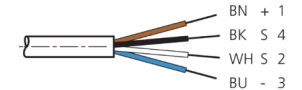

1) Montage-Freiraum ab Oberkante Steckverbinder / Mounting free space from upper edge of plug connector / Espace de montage à partir du bord supérieur du connecteur  
 2) LED (2x) nur bei TKHM-W- ... / LP / LED (2x) only with TKHM-W- ... / LP / LED (2x) uniquement pour TKHM-W- ... / LP mm

BK : schwarz / black / noir      BU : blau / blue / bleu  
 BN : braun / brown / marron      WH : weiß / white / blanc

Stand 16.07.24, Änderungen vorbehalten  
 As of 07/16/24, subject to change  
 État 16.07.24, sous réserve de modifications