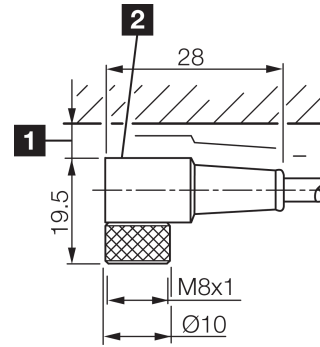

TKHM-W-10/4

连接电缆

di-soric GmbH & Co. KG
Steinbeisstraße 6
DE-73660 Urbach
Germany
Tel: +49 (0) 7181/9879-0
info@di-soric.com · www.di-soric.com

1) 从插接件上边缘算起的装配空隙

2) LED (2x) 仅限 TKHM-W- ... / LP

mm

BK : 黑色
BN : 棕色

BU : 蓝色
WH : 白色

技术数据

型式	弯型 / 裸露的电缆端部
电缆长度	10000 mm
工作电压	< 60 V AC/DC
特点	金属螺母
电缆材质	PUR
工作环境温度	-5 ... +80 °C
防护等级	IP 67
连接	插口, M8, 4 针

版本 24.10.22, 保留变更权

安全提示

一般安全提示

警告！没有符合 2006/42/EU 和 EN 61496-1 /-2 标准的安全结构件！不得用于人身安全保护！不遵守规定会导致死亡或重伤危险！仅按规定使用！