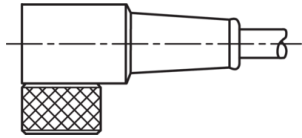

TKHM-W-5/4

连接电缆

di-soric GmbH & Co. KG
Steinbeisstraße 6
DE-73660 Urbach
Germany
Tel: +49 (0) 7181/9879-0
info@di-soric.com · www.di-soric.com

201716

版本 24.05.17, 保留变更权