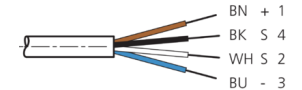

TKHM-W-5/4

Anschlusskabel
 Connection cable
 Câble de raccordement

di-soric GmbH & Co. KG
 Steinbeisstraße 6
 DE-73660 Urbach
 Germany
 Tel: +49 (0) 7181/9879-0
 info@di-soric.com · www.di-soric.com

1) Montage-Freiraum ab Oberkante Steckverbinder / Mounting free space from upper edge of plug connector / Espace de montage à partir du bord supérieur du connecteur
 2) LED (2x) nur bei TKHM-W- ... / LP / LED (2x) only with TKHM-W- ... / LP / LED (2x) uniquement pour TKHM-W- ... / LP mm

BK : schwarz / black / noir BU : blau / blue / bleu
 BN : braun / brown / marron WH : weiß / white / blanc

Stand 17.05.24, Änderungen vorbehalten
 As of 05/17/24, subject to change
 État 17.05.24, sous réserve de modifications

Technische Daten	Technical data	Caractéristiques techniques	
Bauform	Design	Conception	gewinkelt / offenes Kabelende / Angled / open cable end / Extrémité de câble angulaire/ouverte
Kabellänge	Cable length	Longueur de câble	5000 mm
Betriebsspannung	Service voltage	Tension de service	50 V AC / 60 V DC
Besonderheiten	Characteristics	Particularités	Metallmutter / Metal nut / Écrou métallique
Material Kabel	Material of cable	Matériau du câble	PUR / Polyurethane / PUR
Umgebungstemperatur Betrieb	Ambient temperature during operation	Température ambiante de fonctionnement	-25 ... +85 °C
Schutzart	Protection type	Indice de protection	IP 65, IP 66K, IP 67
Anschluss	Connection	Raccordement	Buchse, M8, 4-polig / Socket, M8, 4-pin / Connecteur femelle, M8, 4 pôles