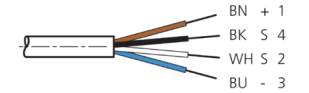

BK : schwarz / black / noir BU : blau / blue / bleu
 BN : braun / brown / marron WH : weiß / white / blanc

Stand 17.05.24, Änderungen vorbehalten
 As of 05/17/24, subject to change
 État 17.05.24, sous réserve de modifications

mm

BK : 黑色
 BN : 棕色

BU : 蓝色
 WH : 白色

技术数据

型式	弯型 / 裸露的电缆端部
电缆长度	5000 mm
工作电压	50 V AC / 60 V DC
特点	金属螺母
电缆材质	PUR
工作环境温度	-25 ... +85 °C
防护等级	IP 65, IP 66K, IP 67
连接	插口, M8, 4 针

安全提示

一般安全提示

警告！没有符合 2006/42/EU 和 EN 61496-1 /-2 标准的安全结构件！不得用于人身安全保护！不遵守规定会导致死亡或重伤危险！仅按规定使用！