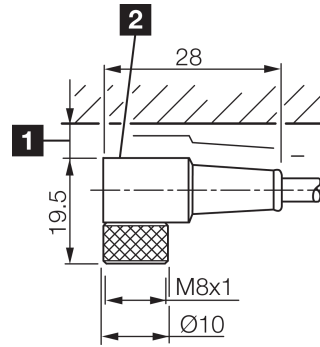

Technische Daten	Technical data	Caractéristiques techniques	
Bauform	Design	Conception	gewinkelt / offenes Kabelende / Angled / open cable end / Extrémité de câble angulaire/ouverte
Kabellänge	Cable length	Longueur de câble	5000 mm
Betriebsspannung	Service voltage	Tension de service	50 V AC / 60 V DC
Besonderheiten	Characteristics	Particularités	Metallmutter / Metal nut / Écrou métallique
Material Kabel	Material of cable	Matériau du câble	PUR / Polyurethane / PUR
Umgebungstemperatur Betrieb	Ambient temperature during operation	Température ambiante de fonctionnement	-25 ... +85 °C
Schutzart	Protection type	Indice de protection	IP 65, IP 66K, IP 67
Anschluss	Connection	Raccordement	Buchse, M8, 4-polig / Socket, M8, 4-pin / Connecteur femelle, M8, 4 pôles

TKHM-W-5/4

连接电缆

di-soric GmbH & Co. KG
 Steinbeisstraße 6
 DE-73660 Urbach
 Germany
 Tel: +49 (0) 7181/9879-0
 info@di-soric.com · www.di-soric.com

201716

版本 24.05.17, 保留变更权

1) 从插接件上边缘算起的装配空隙

2) LED (2x) 仅限 TKHM-W- ... / LP

mm

BK : 黑色
 BN : 棕色

BU : 蓝色
 WH : 白色

技术数据

型式	弯型 / 裸露的电缆端部
电缆长度	5000 mm
工作电压	50 V AC / 60 V DC
特点	金属螺母
电缆材质	PUR
工作环境温度	-25 ... +85 °C
防护等级	IP 65, IP 66K, IP 67
连接	插口, M8, 4 针

安全提示

一般安全提示

警告！没有符合 2006/42/EU 和 EN 61496-1 /-2 标准的安全结构件！不得用于人身安全保护！不遵守规定会导致死亡或重伤危险！仅按规定使用！