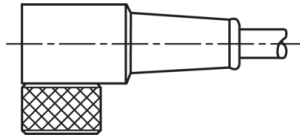

TKHM-W-5/4

Anschlusskabel
 Connection cable
 Câble de raccordement

di-soric GmbH & Co. KG
 Steinbeisstraße 6
 DE-73660 Urbach
 Germany
 Tel: +49 (0) 7181/9879-0
 info@di-soric.com · www.di-soric.com

1) Montage-Freiraum ab Oberkante Steckverbinder / Mounting free space from upper edge of plug connector / Espace de montage à partir du bord supérieur du connecteur
 2) LED (2x) nur bei TKHM-W- ... / LP / LED (2x) only with TKHM-W- ... / LP / LED (2x) uniquement pour TKHM-W- ... / LP mm

BK : schwarz / black / noir BU : blau / blue / bleu
 BN : braun / brown / marron WH : weiß / white / blanc

Stand 17.05.24, Änderungen vorbehalten
 As of 05/17/24, subject to change
 État 17.05.24, sous réserve de modifications

Technische Daten	Technical data	Caractéristiques techniques	
Bauform	Design	Conception	gewinkelt / offenes Kabelende / Angled / open cable end / Extrémité de câble angulaire/ouverte
Kabellänge	Cable length	Longueur de câble	5000 mm
Betriebsspannung	Service voltage	Tension de service	50 V AC / 60 V DC
Besonderheiten	Characteristics	Particularités	Metallmutter / Metal nut / Écrou métallique
Material Kabel	Material of cable	Matériau du câble	PUR / Polyurethane / PUR
Umgebungstemperatur Betrieb	Ambient temperature during operation	Température ambiante de fonctionnement	-25 ... +85 °C
Schutzart	Protection type	Indice de protection	IP 65, IP 66K, IP 67
Anschluss	Connection	Raccordement	Buchse, M8, 4-polig / Socket, M8, 4-pin / Connecteur femelle, M8, 4 pôles

mm

BK : 黑色
 BN : 棕色

BU : 蓝色
 WH : 白色

技术数据

型式	弯型 / 裸露的电缆端部
电缆长度	5000 mm
工作电压	50 V AC / 60 V DC
特点	金属螺母
电缆材质	PUR
工作环境温度	-25 ... +85 °C
防护等级	IP 65, IP 66K, IP 67
连接	插口, M8, 4 针

安全提示

一般安全提示

警告！没有符合 2006/42/EU 和 EN 61496-1 /-2 标准的安全结构件！不得用于人身安全保护！不遵守规定会导致死亡或重伤危险！仅按规定使用！