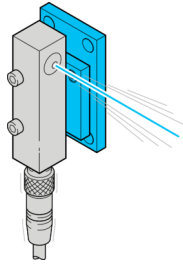

TP-Q

Taumelplatte
Swash plate
Plaque oscillante

di-soric GmbH & Co. KG
Steinbeisstraße 6
DE-73660 Urbach
Germany
Tel: +49 (0) 7181/9879-0
info@di-soric.com · www.di-soric.com

201737

Stand 16.07.24, Änderungen vorbehalten
As of 07/16/24, subject to change
État 16.07.24, sous réserve de modifications