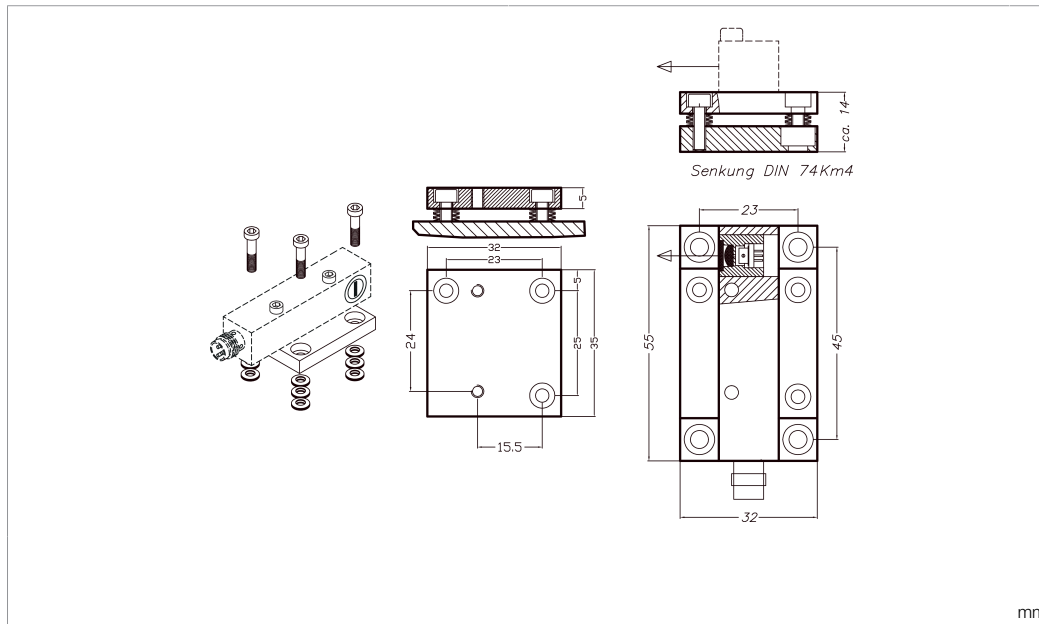

di-soric GmbH & Co. KG
Steinbeisstraße 6
DE-73660 Urbach
Germany
Tel: +49 (0) 7181/9879-0
info@di-soric.com · www.di-soric.com

201737

技术数据

适合用于

特点

材料

+20°C

外壳系列 OLS Q10 ... / OLS Q15 ...

可校准

铝

版本 24.07.16, 保留变更权

安全提示

一般安全提示

警告！没有符合 2006/42/EU 和 EN 61496-1 /-2 标准的安全结构件！不得用于人身安全保护！不遵守规定会导致死亡或重伤危险！仅按规定使用！