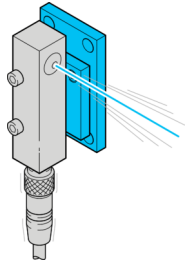

di-soric GmbH & Co. KG
Steinbeisstraße 6
DE-73660 Urbach
Germany
Tel: +49 (0) 7181/9879-0
info@di-soric.com · www.di-soric.com

201737