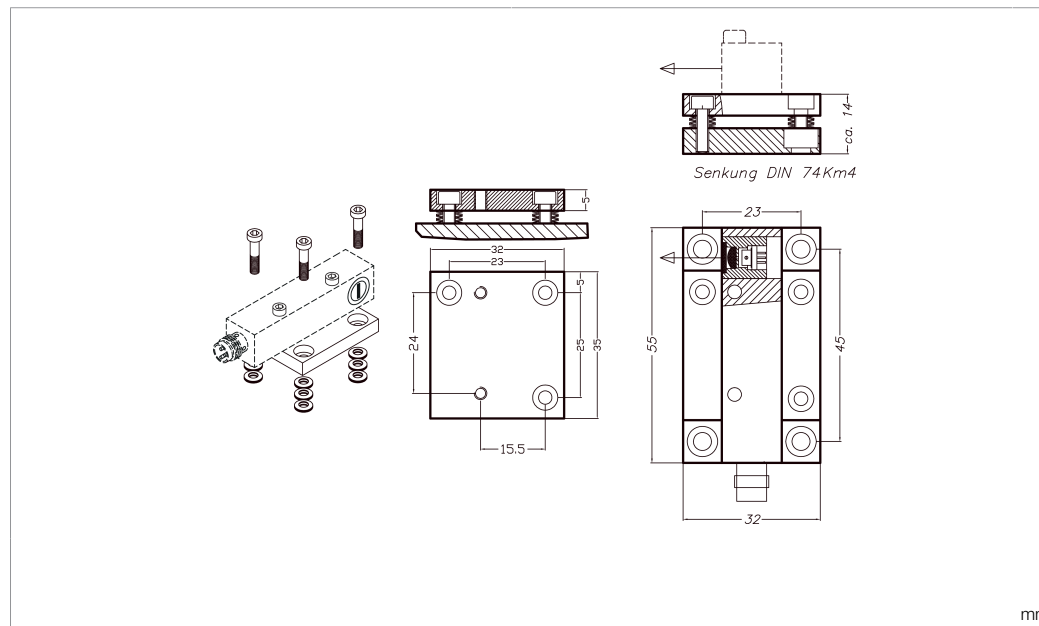

Technische Daten	Technical data	Caractéristiques techniques	+20°C
Geeignet für	To be used for	Convient pour	Gehäuseserie OLS Q10 ... / OLS Q15 ... / Housing series OLS Q10 ... / OLS Q15 ... / Série OLS Q10 ... / OLS Q15 ...
Besonderheiten	Characteristics	Particularités	Justierbar / Adjustable / Réglable
Material	Material	Matériau	Aluminium / Aluminum / Aluminium