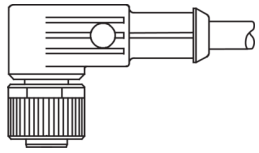

VKHM-W-5/4

Anschlusskabel
 Connection cable
 Câble de raccordement

di-soric GmbH & Co. KG
 Steinbeisstraße 6
 DE-73660 Urbach
 Germany
 Tel: +49 (0) 7181/9879-0
 info@di-soric.com · www.di-soric.com

1) Montage-Freiraum ab Oberkante Steckverbinder / Mounting free space from upper edge of plug connector / Espace de montage à partir du bord supérieur du connecteur mm

Technische Daten	Technical data	Caractéristiques techniques	
Bauform	Design	Conception	gewinkelt / offenes Kabelende / Angled / open cable end / Extrémité de câble angulaire/ouverte
Kabellänge	Cable length	Longueur de câble	5000 mm
Betriebsspannung	Service voltage	Tension de service	250 V AC/DC
Besonderheiten	Characteristics	Particularités	Metallmutter / Metal nut / Écrou métallique
Material Kabel	Material of cable	Matériau du câble	PUR / Polyurethane / PUR
Umgebungstemperatur Betrieb	Ambient temperature during operation	Température ambiante de fonctionnement	-25 ... +85 °C
Schutzart	Protection type	Indice de protection	IP 65, IP 66K, IP 67
Anschluss	Connection	Raccordement	Buchse, M12, 4-polig / Socket, M12, 4-pin / Connecteur femelle, M12, 4 pôles

VKHM-W-5/4

连接电缆

di-soric GmbH & Co. KG
Steinbeisstraße 6
DE-73660 Urbach
Germany
Tel: +49 (0) 7181/9879-0
info@di-soric.com · www.di-soric.com

技术数据

型式	弯型 / 裸露的电缆端部
电缆长度	5000 mm
工作电压	250 V AC/DC
特点	金属螺母
电缆材质	PUR
工作环境温度	-25 ... +85 °C
防护等级	IP 65, IP 66K, IP 67
连接	插口, M12, 4 针