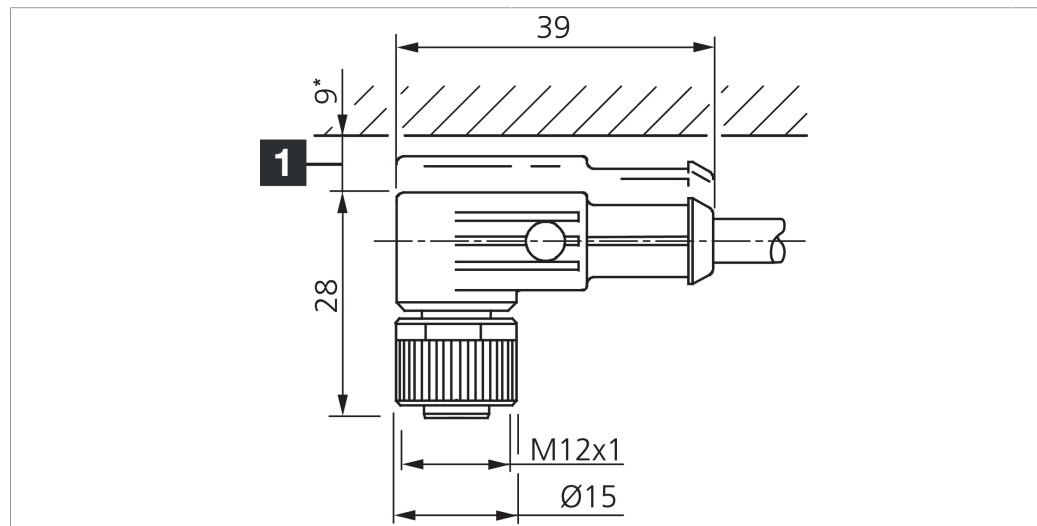

VKHM-W-5/4

Anschlusskabel
 Connection cable
 Câble de raccordement

di-soric GmbH & Co. KG
 Steinbeisstraße 6
 DE-73660 Urbach
 Germany
 Tel: +49 (0) 7181/9879-0
 info@di-soric.com · www.di-soric.com

1) Montage-Freiraum ab Oberkante Steckverbinder / Mounting free space from upper edge of plug connector / Espace de montage à partir du bord supérieur du connecteur mm

Technische Daten	Technical data	Caractéristiques techniques	
Bauform	Design	Conception	gewinkelt / offenes Kabelende / Angled / open cable end / Extrémité de câble angulaire/ouverte
Kabellänge	Cable length	Longueur de câble	5000 mm
Betriebsspannung	Service voltage	Tension de service	250 V AC/DC
Besonderheiten	Characteristics	Particularités	Metallmutter / Metal nut / Écrou métallique
Material Kabel	Material of cable	Matériau du câble	PUR / Polyurethane / PUR
Umgebungstemperatur Betrieb	Ambient temperature during operation	Température ambiante de fonctionnement	-25 ... +85 °C
Schutzart	Protection type	Indice de protection	IP 65, IP 66K, IP 67
Anschluss	Connection	Raccordement	Buchse, M12, 4-polig / Socket, M12, 4-pin / Connecteur femelle, M12, 4 pôles

VKHM-W-5/4

连接电缆

di-soric GmbH & Co. KG
Steinbeisstraße 6
DE-73660 Urbach
Germany
Tel: +49 (0) 7181/9879-0
info@di-soric.com · www.di-soric.com

技术数据

型式	弯型 / 裸露的电缆端部
电缆长度	5000 mm
工作电压	250 V AC/DC
特点	金属螺母
电缆材质	PUR
工作环境温度	-25 ... +85 °C
防护等级	IP 65, IP 66K, IP 67
连接	插口, M12, 4 针