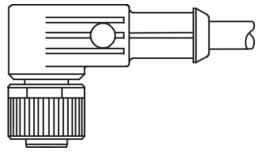

VKHM-W-5/4

Anschlusskabel
 Connection cable
 Câble de raccordement

di-soric GmbH & Co. KG
 Steinbeisstraße 6
 DE-73660 Urbach
 Germany
 Tel: +49 (0) 7181/9879-0
 info@di-soric.com · www.di-soric.com

1) Montage-Freiraum ab Oberkante Steckverbinder / Mounting free space from upper edge of plug connector / Espace de montage à partir du bord supérieur du connecteur mm

Technische Daten	Technical data	Caractéristiques techniques	
Bauform	Design	Conception	gewinkelt / offenes Kabelende / Angled / open cable end / Extrémité de câble angulaire/ouverte
Kabellänge	Cable length	Longueur de câble	5000 mm
Betriebsspannung	Service voltage	Tension de service	250 V AC/DC
Besonderheiten	Characteristics	Particularités	Metallmutter / Metal nut / Écrou métallique
Material Kabel	Material of cable	Matériau du câble	PUR / Polyurethane / PUR
Umgebungstemperatur Betrieb	Ambient temperature during operation	Température ambiante de fonctionnement	-25 ... +85 °C
Schutzart	Protection type	Indice de protection	IP 65, IP 66K, IP 67
Anschluss	Connection	Raccordement	Buchse, M12, 4-polig / Socket, M12, 4-pin / Connecteur femelle, M12, 4 pôles

VKHM-W-5/4

连接电缆

di-soric GmbH & Co. KG
Steinbeisstraße 6
DE-73660 Urbach
Germany
Tel: +49 (0) 7181/9879-0
info@di-soric.com · www.di-soric.com

技术数据

型式	弯型 / 裸露的电缆端部
电缆长度	5000 mm
工作电压	250 V AC/DC
特点	金属螺母
电缆材质	PUR
工作环境温度	-25 ... +85 °C
防护等级	IP 65, IP 66K, IP 67
连接	插口, M12, 4 针