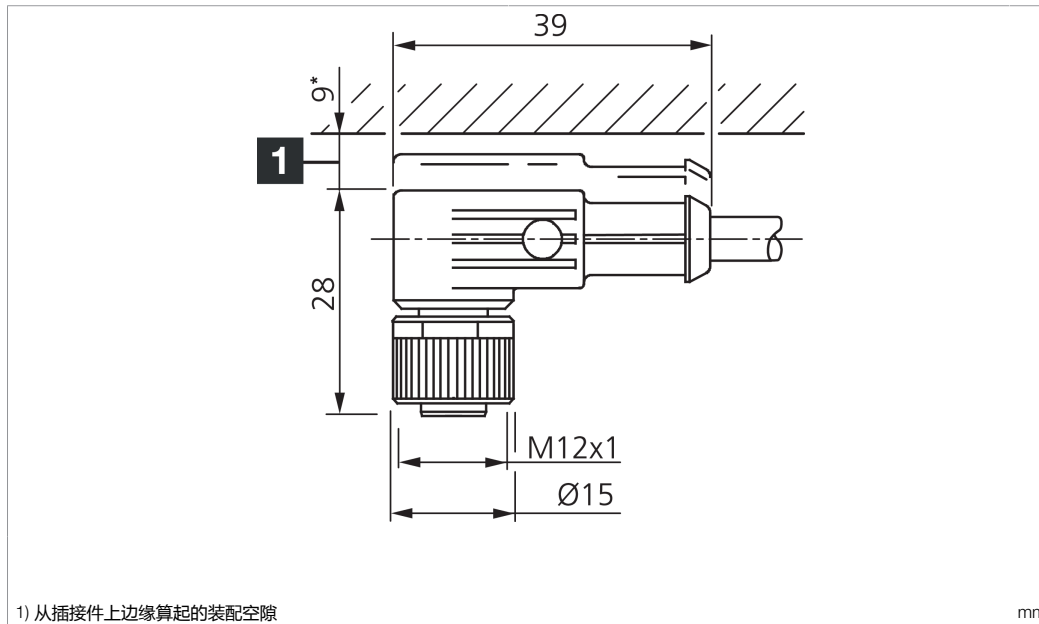

Technische Daten	Technical data	Caractéristiques techniques	
Bauform	Design	Conception	gewinkelt / offenes Kabelende / Angled / open cable end / Extrémité de câble angulaire/ouverte
Kabellänge	Cable length	Longueur de câble	5000 mm
Betriebsspannung	Service voltage	Tension de service	250 V AC/DC
Besonderheiten	Characteristics	Particularités	Metallmutter / Metal nut / Écrou métallique
Material Kabel	Material of cable	Matériau du câble	PUR / Polyurethane / PUR
Umgebungstemperatur Betrieb	Ambient temperature during operation	Température ambiante de fonctionnement	-25 ... +85 °C
Schutzart	Protection type	Indice de protection	IP 65, IP 66K, IP 67
Anschluss	Connection	Raccordement	Buchse, M12, 4-polig / Socket, M12, 4-pin / Connecteur femelle, M12, 4 pôles

VKHM-W-5/4

连接电缆

di-soric GmbH & Co. KG
Steinbeisstraße 6
DE-73660 Urbach
Germany
Tel: +49 (0) 7181/9879-0
info@di-soric.com · www.di-soric.com

技术数据

型式	弯型 / 裸露的电缆端部
电缆长度	5000 mm
工作电压	250 V AC/DC
特点	金属螺母
电缆材质	PUR
工作环境温度	-25 ... +85 °C
防护等级	IP 65, IP 66K, IP 67
连接	插口, M12, 4 针