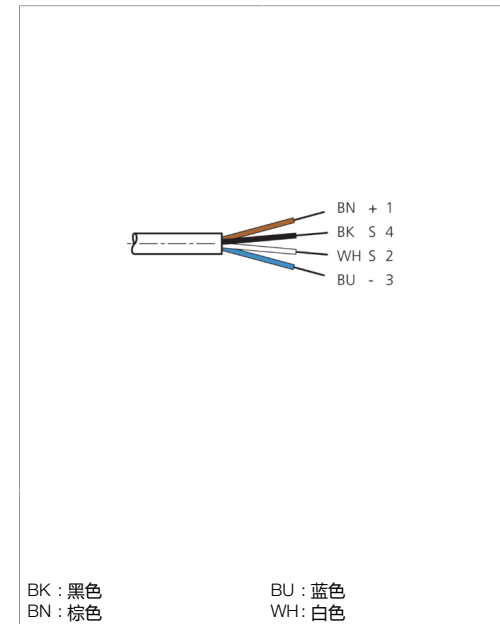

Technische Daten	Technical data	Caractéristiques techniques	
Bauform	Design	Conception	gewinkelt / offenes Kabelende / Angled / open cable end / Extrémité de câble angulaire/ouverte
Kabellänge	Cable length	Longueur de câble	5000 mm
Betriebsspannung	Service voltage	Tension de service	250 V AC/DC
Besonderheiten	Characteristics	Particularités	Metallmutter / Metal nut / Écrou métallique
Material Kabel	Material of cable	Matériau du câble	PUR / Polyurethane / PUR
Umgebungstemperatur Betrieb	Ambient temperature during operation	Température ambiante de fonctionnement	-25 ... +85 °C
Schutzart	Protection type	Indice de protection	IP 65, IP 66K, IP 67
Anschluss	Connection	Raccordement	Buchse, M12, 4-polig / Socket, M12, 4-pin / Connecteur femelle, M12, 4 pôles

VKHM-W-5/4

连接电缆

di-soric GmbH & Co. KG
Steinbeisstraße 6
DE-73660 Urbach
Germany
Tel: +49 (0) 7181/9879-0
info@di-soric.com · www.di-soric.com

技术数据

型式	弯型 / 裸露的电缆端部
电缆长度	5000 mm
工作电压	250 V AC/DC
特点	金属螺母
电缆材质	PUR
工作环境温度	-25 ... +85 °C
防护等级	IP 65, IP 66K, IP 67
连接	插口, M12, 4 针