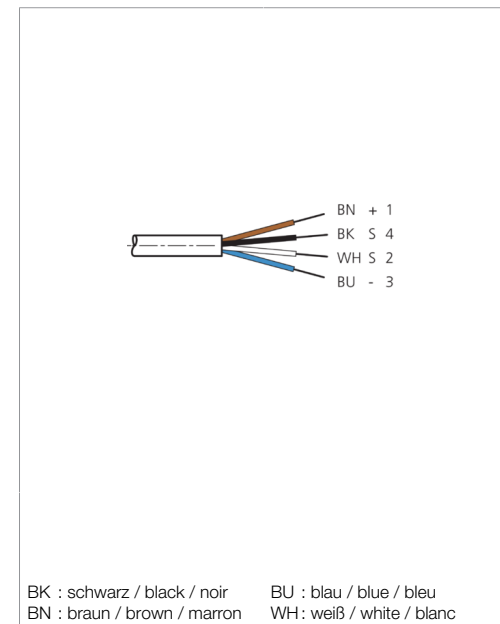

VKHM-W-5/4

Anschlusskabel
 Connection cable
 Câble de raccordement

di-soric GmbH & Co. KG
 Steinbeisstraße 6
 DE-73660 Urbach
 Germany
 Tel: +49 (0) 7181/9879-0
 info@di-soric.com · www.di-soric.com

1) Montage-Freiraum ab Oberkante Steckverbinder / Mounting free space from upper edge of plug connector / Espace de montage à partir du bord supérieur du connecteur mm

Technische Daten	Technical data	Caractéristiques techniques	
Bauform	Design	Conception	gewinkelt / offenes Kabelende / Angled / open cable end / Extrémité de câble angulaire/ouverte
Kabellänge	Cable length	Longueur de câble	5000 mm
Betriebsspannung	Service voltage	Tension de service	250 V AC/DC
Besonderheiten	Characteristics	Particularités	Metallmutter / Metal nut / Écrou métallique
Material Kabel	Material of cable	Matériau du câble	PUR / Polyurethane / PUR
Umgebungstemperatur Betrieb	Ambient temperature during operation	Température ambiante de fonctionnement	-25 ... +85 °C
Schutzart	Protection type	Indice de protection	IP 65, IP 66K, IP 67
Anschluss	Connection	Raccordement	Buchse, M12, 4-polig / Socket, M12, 4-pin / Connecteur femelle, M12, 4 pôles

VKHM-W-5/4

连接电缆

di-soric GmbH & Co. KG
Steinbeisstraße 6
DE-73660 Urbach
Germany
Tel: +49 (0) 7181/9879-0
info@di-soric.com · www.di-soric.com

技术数据

型式	弯型 / 裸露的电缆端部
电缆长度	5000 mm
工作电压	250 V AC/DC
特点	金属螺母
电缆材质	PUR
工作环境温度	-25 ... +85 °C
防护等级	IP 65, IP 66K, IP 67
连接	插口, M12, 4 针