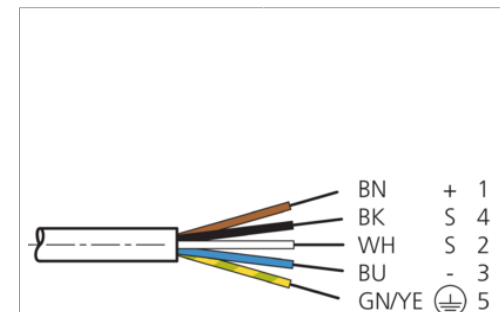

VKHM-W-5/5

Anschlusskabel
 Connection cable
 Câble de raccordement

di-soric GmbH & Co. KG
 Steinbeisstraße 6
 DE-73660 Urbach
 Germany
 Tel: +49 (0) 7181/9879-0
 info@di-soric.com · www.di-soric.com

1) Montage-Freiraum ab Oberkante Steckverbinder / Mounting free space from upper edge of plug connector / Espace de montage à partir du bord supérieur du connecteur

BK : schwarz / black / noir
 BN : braun / brown / marron
 BU : blau / blue / bleu
 GN/YE : grün/gelb / green/yellow / vert/jaune
 WH : weiß / white / blanc

Technische Daten	Technical data	Caractéristiques techniques
Bauform	Design	Conception
Kabellänge	Cable length	Longueur de câble
Betriebsspannung	Service voltage	Tension de service
Besonderheiten	Characteristics	Particularités
Material Kabel	Material of cable	Matériau du câble
Umgebungstemperatur Betrieb	Ambient temperature during operation	Température ambiante de fonctionnement
Schutzart	Protection type	Indice de protection
Anschluss	Connection	Raccordement

VKHM-W-5/5

连接电缆

di-soric GmbH & Co. KG
Steinbeisstraße 6
DE-73660 Urbach
Germany
Tel: +49 (0) 7181/9879-0
info@di-soric.com · www.di-soric.com

202648

版本 24.05.17, 保留变更权

技术数据

型式	弯型 / 裸露的电缆端部
电缆长度	5000 mm
工作电压	125 V AC/DC
特点	金属螺母
电缆材质	PUR
工作环境温度	-25 ... +85 °C
防护等级	IP 65, IP 66K, IP 67
连接	插口, M12, 5 针