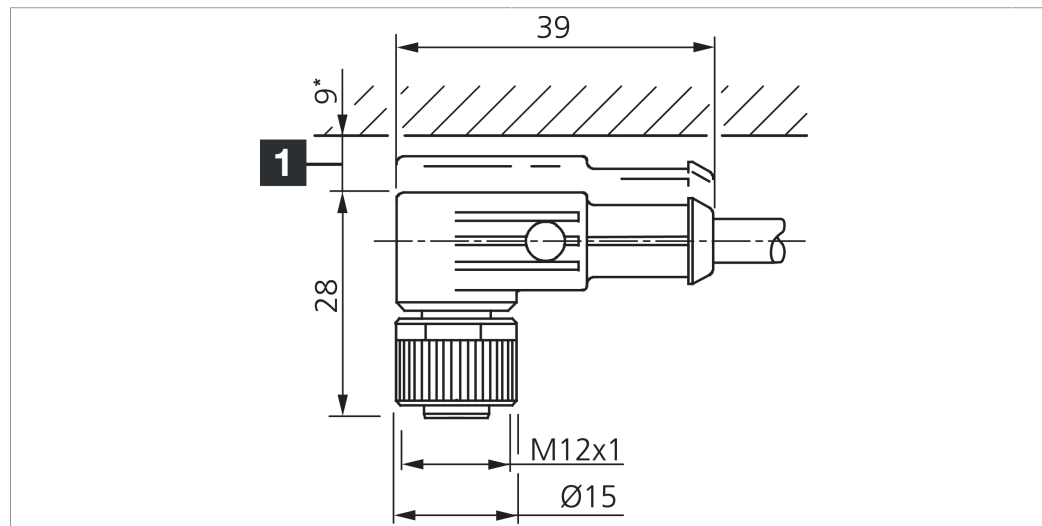

VKHM-W-5/5

Anschlusskabel
 Connection cable
 Câble de raccordement

di-soric GmbH & Co. KG
 Steinbeisstraße 6
 DE-73660 Urbach
 Germany
 Tel: +49 (0) 7181/9879-0
 info@di-soric.com · www.di-soric.com

1) Montage-Freiraum ab Oberkante Steckverbinder / Mounting free space from upper edge of plug connector / Espace de montage à partir du bord supérieur du connecteur

BK : schwarz / black / noir
 BN : braun / brown / marron
 BU : blau / blue / bleu
 GN/YE : grün/gelb / green/yellow / vert/jaune
 WH : weiß / white / blanc

Technische Daten	Technical data	Caractéristiques techniques
Bauform	Design	Conception
Kabellänge	Cable length	Longueur de câble
Betriebsspannung	Service voltage	Tension de service
Besonderheiten	Characteristics	Particularités
Material Kabel	Material of cable	Matériau du câble
Umgebungstemperatur Betrieb	Ambient temperature during operation	Température ambiante de fonctionnement
Schutzart	Protection type	Indice de protection
Anschluss	Connection	Raccordement

VKHM-W-5/5

连接电缆

di-soric GmbH & Co. KG
Steinbeisstraße 6
DE-73660 Urbach
Germany
Tel: +49 (0) 7181/9879-0
info@di-soric.com · www.di-soric.com

202648

版本 24.05.17, 保留变更权

技术数据

型式	弯型 / 裸露的电缆端部
电缆长度	5000 mm
工作电压	125 V AC/DC
特点	金属螺母
电缆材质	PUR
工作环境温度	-25 ... +85 °C
防护等级	IP 65, IP 66K, IP 67
连接	插口, M12, 5 针