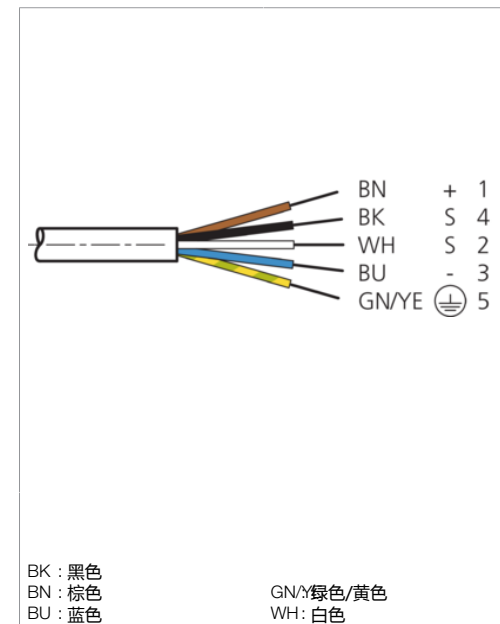

BK : schwarz / black / noir
 BN : braun / brown / marron
 BU : blau / blue / bleu
 GN/YE : grün/gelb / green/yellow / vert/jaune
 WH : weiß / white / blanc

Technische Daten	Technical data	Caractéristiques techniques
Bauform	Design	Conception
Kabellänge	Cable length	Longueur de câble
Betriebsspannung	Service voltage	Tension de service
Besonderheiten	Characteristics	Particularités
Material Kabel	Material of cable	Matériau du câble
Umgebungstemperatur Betrieb	Ambient temperature during operation	Température ambiante de fonctionnement
Schutzart	Protection type	Indice de protection
Anschluss	Connection	Raccordement

VKHM-W-5/5

连接电缆

di-soric GmbH & Co. KG
Steinbeisstraße 6
DE-73660 Urbach
Germany
Tel: +49 (0) 7181/9879-0
info@di-soric.com · www.di-soric.com

202648

版本 24.05.17, 保留变更权

技术数据

型式	弯型 / 裸露的电缆端部
电缆长度	5000 mm
工作电压	125 V AC/DC
特点	金属螺母
电缆材质	PUR
工作环境温度	-25 ... +85 °C
防护等级	IP 65, IP 66K, IP 67
连接	插口, M12, 5 针