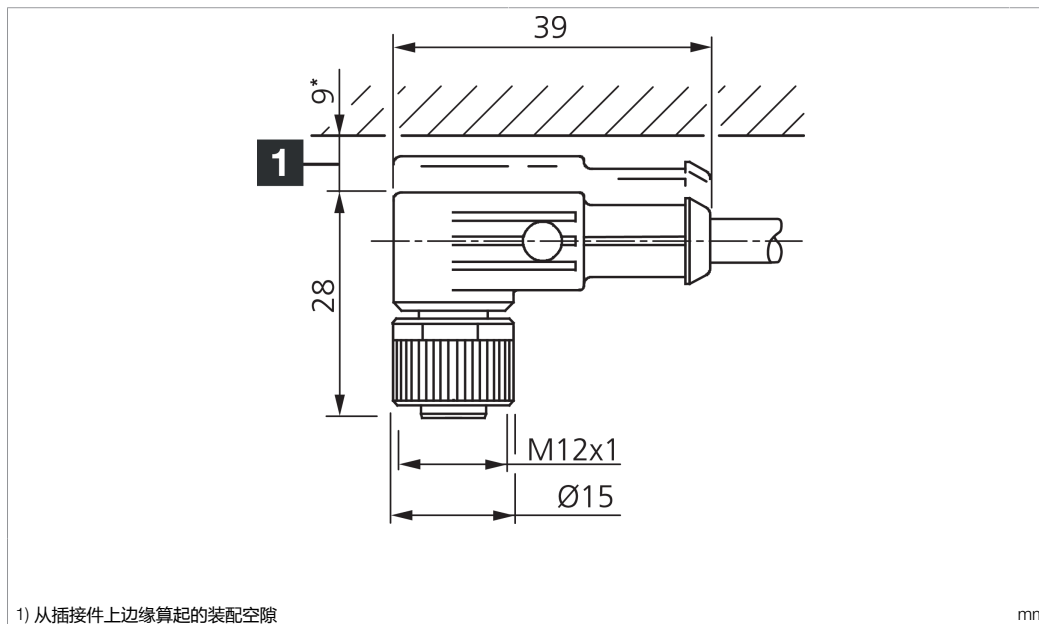

VKHM-W-5/5

连接电缆

di-soric GmbH & Co. KG
Steinbeisstraße 6
DE-73660 Urbach
Germany
Tel: +49 (0) 7181/9879-0
info@di-soric.com · www.di-soric.com

202648

版本 24.05.17, 保留变更权

技术数据

型式	弯型 / 裸露的电缆端部
电缆长度	5000 mm
工作电压	125 V AC/DC
特点	金属螺母
电缆材质	PUR
工作环境温度	-25 ... +85 °C
防护等级	IP 65, IP 66K, IP 67
连接	插口, M12, 5 针