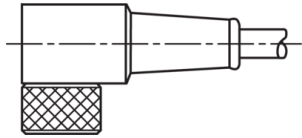

TKPM-W-10/4

Anschlusskabel
 Connection cable
 Câble de raccordement

di-soric GmbH & Co. KG
 Steinbeisstraße 6
 DE-73660 Urbach
 Germany
 Tel: +49 (0) 7181/9879-0
 info@di-soric.com · www.di-soric.com

1) Montage-Freiraum ab Oberkante Steckverbinder / Mounting free space from upper edge of plug connector / Espace de montage à partir du bord supérieur du connecteur
 2) LED (2x) nur bei TKHM-W- ... / LP / LED (2x) only with TKHM-W- ... / LP / LED (2x) uniquement pour TKHM-W- ... / LP mm

BK : schwarz / black / noir BU : blau / blue / bleu
 BN : braun / brown / marron WH : weiß / white / blanc

Technische Daten	Technical data	Caractéristiques techniques	
Bauform	Design	Conception	gewinkelt / offenes Kabelende / Angled / open cable end / Extrémité de câble angulaire/ouverte
Kabellänge	Cable length	Longueur de câble	10000 mm
Betriebsspannung	Service voltage	Tension de service	< 60 V AC/DC
Besonderheiten	Characteristics	Particularités	Metallmutter / Metal nut / Écrou métallique
Material Kabel	Material of cable	Matériau du câble	PVC
Umgebungstemperatur Betrieb	Ambient temperature during operation	Température ambiante de fonctionnement	-5 ... +80 °C
Schutzart	Protection type	Indice de protection	IP 67
Anschluss	Connection	Raccordement	Buchse, M8, 4-polig / Socket, M8, 4-pin / Connecteur femelle, M8, 4 pôles

mm

BK : 黑色
 BN : 棕色

BU : 蓝色
 WH : 白色

技术数据

型式	弯型 / 裸露的电缆端部
电缆长度	10000 mm
工作电压	< 60 V AC/DC
特点	金属螺母
电缆材质	PVC
工作环境温度	-5 ... +80 °C
防护等级	IP 67
连接	插口, M8, 4 针

安全提示

一般安全提示

警告！没有符合 2006/42/EU 和 EN 61496-1 /-2 标准的安全结构件！不得用于人身安全保护！不遵守规定会导致死亡或重伤危险！仅按规定使用！