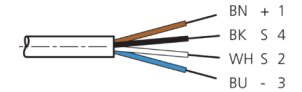

TKPM-W-10/4

Anschlusskabel
 Connection cable
 Câble de raccordement

di-soric GmbH & Co. KG
 Steinbeisstraße 6
 DE-73660 Urbach
 Germany
 Tel: +49 (0) 7181/9879-0
 info@di-soric.com · www.di-soric.com

1) Montage-Freiraum ab Oberkante Steckverbinder / Mounting free space from upper edge of plug connector / Espace de montage à partir du bord supérieur du connecteur
 2) LED (2x) nur bei TKHM-W- ... / LP / LED (2x) only with TKHM-W- ... / LP / LED (2x) uniquement pour TKHM-W- ... / LP mm

BK : schwarz / black / noir BU : blau / blue / bleu
 BN : braun / brown / marron WH : weiß / white / blanc

Technische Daten	Technical data	Caractéristiques techniques	
Bauform	Design	Conception	gewinkelt / offenes Kabelende / Angled / open cable end / Extrémité de câble angulaire/ouverte
Kabellänge	Cable length	Longueur de câble	10000 mm
Betriebsspannung	Service voltage	Tension de service	< 60 V AC/DC
Besonderheiten	Characteristics	Particularités	Metallmutter / Metal nut / Écrou métallique
Material Kabel	Material of cable	Matériau du câble	PVC
Umgebungstemperatur Betrieb	Ambient temperature during operation	Température ambiante de fonctionnement	-5 ... +80 °C
Schutzart	Protection type	Indice de protection	IP 67
Anschluss	Connection	Raccordement	Buchse, M8, 4-polig / Socket, M8, 4-pin / Connecteur femelle, M8, 4 pôles

mm

BK : 黑色
 BN : 棕色

BU : 蓝色
 WH : 白色

技术数据

型式	弯型 / 裸露的电缆端部
电缆长度	10000 mm
工作电压	< 60 V AC/DC
特点	金属螺母
电缆材质	PVC
工作环境温度	-5 ... +80 °C
防护等级	IP 67
连接	插口, M8, 4 针

安全提示

一般安全提示

警告！没有符合 2006/42/EU 和 EN 61496-1 /-2 标准的安全结构件！不得用于人身安全保护！不遵守规定会导致死亡或重伤危险！仅按规定使用！