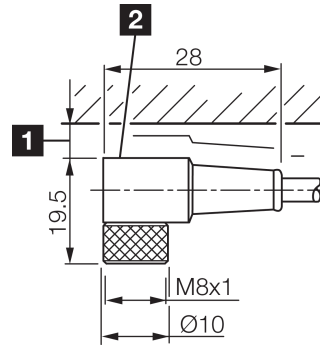

BK : schwarz / black / noir BU : blau / blue / bleu
 BN : braun / brown / marron WH : weiß / white / blanc

Technische Daten	Technical data	Caractéristiques techniques	
Bauform	Design	Conception	gewinkelt / offenes Kabelende / Angled / open cable end / Extrémité de câble angulaire/ouverte
Kabellänge	Cable length	Longueur de câble	10000 mm
Betriebsspannung	Service voltage	Tension de service	< 60 V AC/DC
Besonderheiten	Characteristics	Particularités	Metallmutter / Metal nut / Écrou métallique
Material Kabel	Material of cable	Matériau du câble	PVC
Umgebungstemperatur Betrieb	Ambient temperature during operation	Température ambiante de fonctionnement	-5 ... +80 °C
Schutzart	Protection type	Indice de protection	IP 67
Anschluss	Connection	Raccordement	Buchse, M8, 4-polig / Socket, M8, 4-pin / Connecteur femelle, M8, 4 pôles

TKPM-W-10/4

连接电缆

di-soric GmbH & Co. KG
 Steinbeisstraße 6
 DE-73660 Urbach
 Germany
 Tel: +49 (0) 7181/9879-0
 info@di-soric.com · www.di-soric.com

203525

版本 24.07.16, 保留变更权

1) 从插接件上边缘算起的装配空隙

2) LED (2x) 仅限 TKHM-W- ... / LP

mm

BK : 黑色
 BN : 棕色

BU : 蓝色
 WH : 白色

技术数据

型式	弯型 / 裸露的电缆端部
电缆长度	10000 mm
工作电压	< 60 V AC/DC
特点	金属螺母
电缆材质	PVC
工作环境温度	-5 ... +80 °C
防护等级	IP 67
连接	插口, M8, 4 针

安全提示

一般安全提示

警告！没有符合 2006/42/EU 和 EN 61496-1 /-2 标准的安全结构件！不得用于人身安全保护！不遵守规定会导致死亡或重伤危险！仅按规定使用！