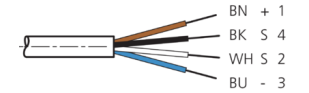

BK : schwarz / black / noir BU : blau / blue / bleu
 BN : braun / brown / marron WH : weiß / white / blanc

Technische Daten	Technical data	Caractéristiques techniques	
Bauform	Design	Conception	gewinkelt / offenes Kabelende / Angled / open cable end / Extrémité de câble angulaire/ouverte
Kabellänge	Cable length	Longueur de câble	10000 mm
Betriebsspannung	Service voltage	Tension de service	< 60 V AC/DC
Besonderheiten	Characteristics	Particularités	Metallmutter / Metal nut / Écrou métallique
Material Kabel	Material of cable	Matériau du câble	PVC
Umgebungstemperatur Betrieb	Ambient temperature during operation	Température ambiante de fonctionnement	-5 ... +80 °C
Schutzart	Protection type	Indice de protection	IP 67
Anschluss	Connection	Raccordement	Buchse, M8, 4-polig / Socket, M8, 4-pin / Connecteur femelle, M8, 4 pôles

mm

BK : 黑色
 BN : 棕色

BU : 蓝色
 WH : 白色

技术数据

型式	弯型 / 裸露的电缆端部
电缆长度	10000 mm
工作电压	< 60 V AC/DC
特点	金属螺母
电缆材质	PVC
工作环境温度	-5 ... +80 °C
防护等级	IP 67
连接	插口, M8, 4 针

安全提示

一般安全提示

警告！没有符合 2006/42/EU 和 EN 61496-1 /-2 标准的安全结构件！不得用于人身安全保护！不遵守规定会导致死亡或重伤危险！仅按规定使用！