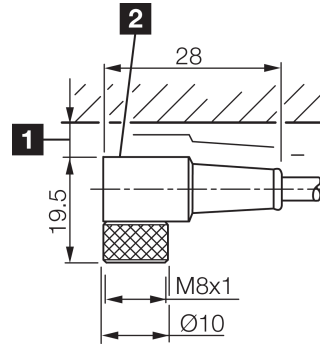

TKPM-W-10/4

Anschlusskabel
 Connection cable
 Câble de raccordement

di-soric GmbH & Co. KG
 Steinbeisstraße 6
 DE-73660 Urbach
 Germany
 Tel: +49 (0) 7181/9879-0
 info@di-soric.com · www.di-soric.com

1) Montage-Freiraum ab Oberkante Steckverbinder / Mounting free space from upper edge of plug connector / Espace de montage à partir du bord supérieur du connecteur
 2) LED (2x) nur bei TKHM-W- ... / LP / LED (2x) only with TKHM-W- ... / LP / LED (2x) uniquement pour TKHM-W- ... / LP mm

BK : schwarz / black / noir BU : blau / blue / bleu
 BN : braun / brown / marron WH : weiß / white / blanc

Technische Daten	Technical data	Caractéristiques techniques	
Bauform	Design	Conception	gewinkelt / offenes Kabelende / Angled / open cable end / Extrémité de câble angulaire/ouverte
Kabellänge	Cable length	Longueur de câble	10000 mm
Betriebsspannung	Service voltage	Tension de service	< 60 V AC/DC
Besonderheiten	Characteristics	Particularités	Metallmutter / Metal nut / Écrou métallique
Material Kabel	Material of cable	Matériau du câble	PVC
Umgebungstemperatur Betrieb	Ambient temperature during operation	Température ambiante de fonctionnement	-5 ... +80 °C
Schutzart	Protection type	Indice de protection	IP 67
Anschluss	Connection	Raccordement	Buchse, M8, 4-polig / Socket, M8, 4-pin / Connecteur femelle, M8, 4 pôles

mm

BK : 黑色
 BN : 棕色

BU : 蓝色
 WH : 白色

技术数据

型式	弯型 / 裸露的电缆端部
电缆长度	10000 mm
工作电压	< 60 V AC/DC
特点	金属螺母
电缆材质	PVC
工作环境温度	-5 ... +80 °C
防护等级	IP 67
连接	插口, M8, 4 针

安全提示

一般安全提示

警告！没有符合 2006/42/EU 和 EN 61496-1 /-2 标准的安全结构件！不得用于人身安全保护！不遵守规定会导致死亡或重伤危险！仅按规定使用！