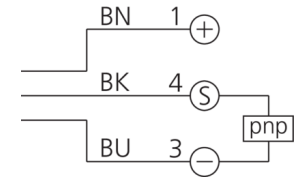

技术数据

发射光源

光色

工作电压

空载电流 (最大)

开关输出端

工作环境温度

防护等级

+20°C, 24 V DC

LED

红色 / 660 nm

10 ... 30 V DC (Supply Class 2)

30 mA

pnp, 100 mA, NO/NC

-25 ... +60 °C

IP 67

版本 24.08.07, 保留变更权

功能

Enclosure Type 1 Supply Class 2
NFPA 79 Applications only. For adapters providing field wiring means refer to product information or customer support.

安全提示

一般安全提示

警告！没有符合 2006/42/EU 和 EN 61496-1 /-2 标准的安全结构件！不得用于人身安全保护！不遵守规定会导致死亡或重伤危险！仅按规定使用！