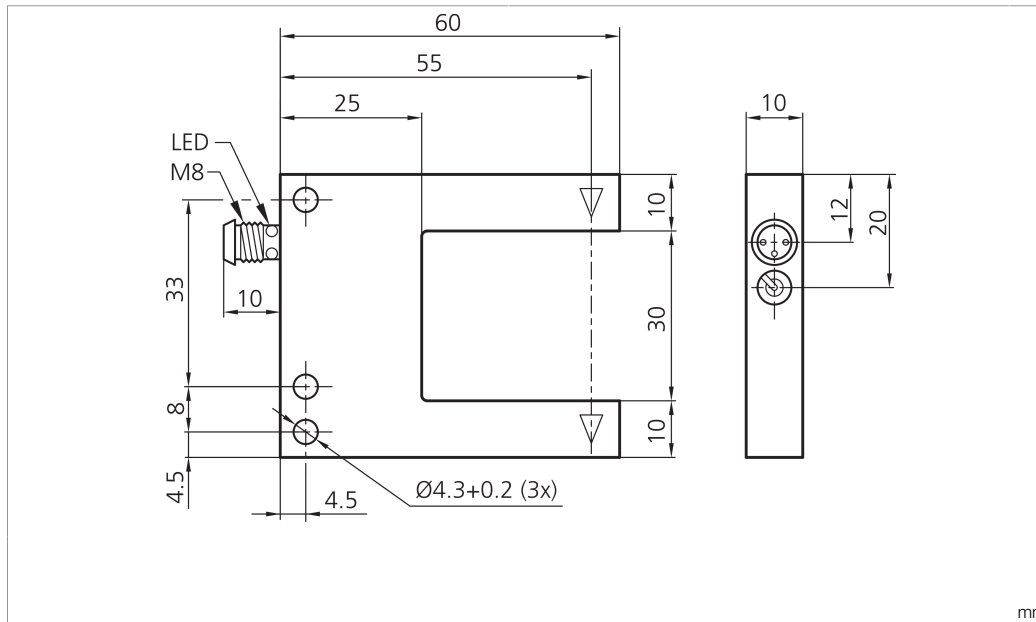

BK : schwarz / black / noir
BN : braun / brown / marron BU : blau / blue / bleu

Technische Daten	Technical data	Caractéristiques techniques	+20°C, 24 V DC
Sendelichtquelle	Transmitter light source	Source lumineuse émetteur	LED
Lichtfarbe	Light color	Couleur de lumière	Rot / 660 nm / red / 660 nm / Rouge / 660 nm
Betriebsspannung	Service voltage	Tension de service	10 ... 30 V DC (Supply Class 2)
Leerlaufstrom (max.)	No-load current (max.)	Courant de marche à vide (max.)	30 mA
Schaltausgang	Switching output	Sortie de commutation	pnp, 100 mA, NO/NC
Umgebungstemperatur Betrieb	Ambient temperature during operation	Température ambiante de fonctionnement	-25 ... +60 °C
Schutzart	Protection type	Indice de protection	IP 67