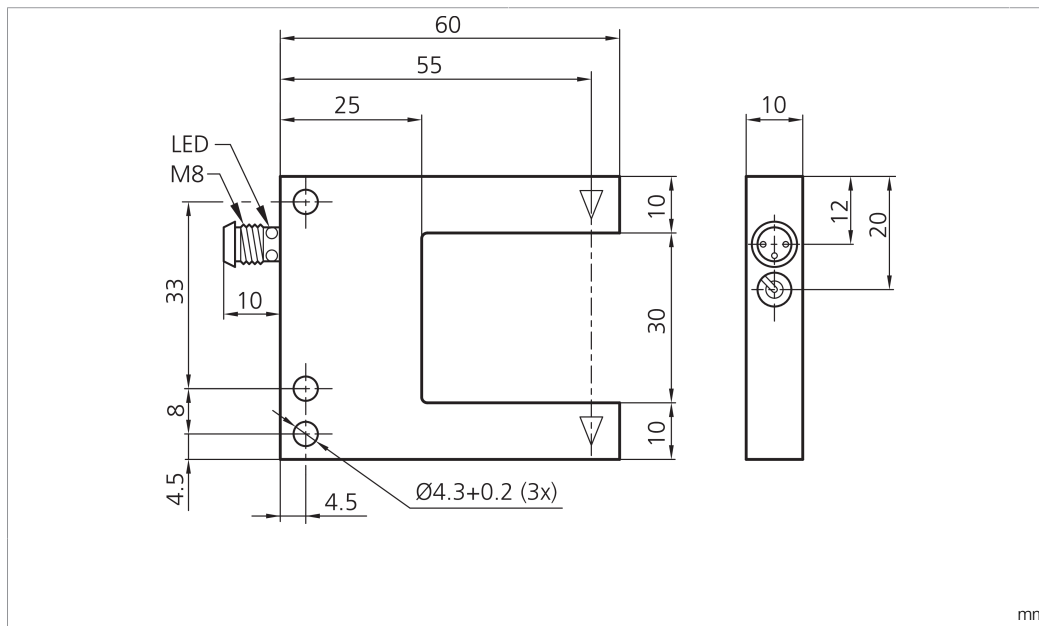

mm

BK : 黑色
BN : 棕色

BU : 蓝色

技术数据

发射光源

光色

工作电压

空载电流 (最大)

开关输出端

工作环境温度

防护等级

+20°C, 24 V DC

LED

红色 / 660 nm

10 ... 30 V DC (Supply Class 2)

30 mA

pnp, 100 mA, NO/NC

-25 ... +60 °C

IP 67

版本 24.08.07, 保留变更权

功能

Enclosure Type 1 Supply Class 2
NFPA 79 Applications only. For adapters providing field wiring means refer to product information or customer support.

安全提示

一般安全提示

警告！没有符合 2006/42/EU 和 EN 61496-1 /-2 标准的安全结构件！不得用于人身安全保护！不遵守规定会导致死亡或重伤危险！仅按规定使用！