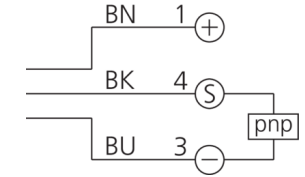

BK : schwarz / black / noir
BN : braun / brown / marron BU : blau / blue / bleu

Technische Daten	Technical data	Caractéristiques techniques	+20°C, 24 V DC
Sendelichtquelle	Transmitter light source	Source lumineuse émetteur	LED
Lichtfarbe	Light color	Couleur de lumière	Rot / 660 nm / red / 660 nm / Rouge / 660 nm
Betriebsspannung	Service voltage	Tension de service	10 ... 30 V DC (Supply Class 2)
Leerlaufstrom (max.)	No-load current (max.)	Courant de marche à vide (max.)	30 mA
Schaltausgang	Switching output	Sortie de commutation	pnp, 100 mA, NO/NC
Umgebungstemperatur Betrieb	Ambient temperature during operation	Température ambiante de fonctionnement	-25 ... +60 °C
Schutzart	Protection type	Indice de protection	IP 67