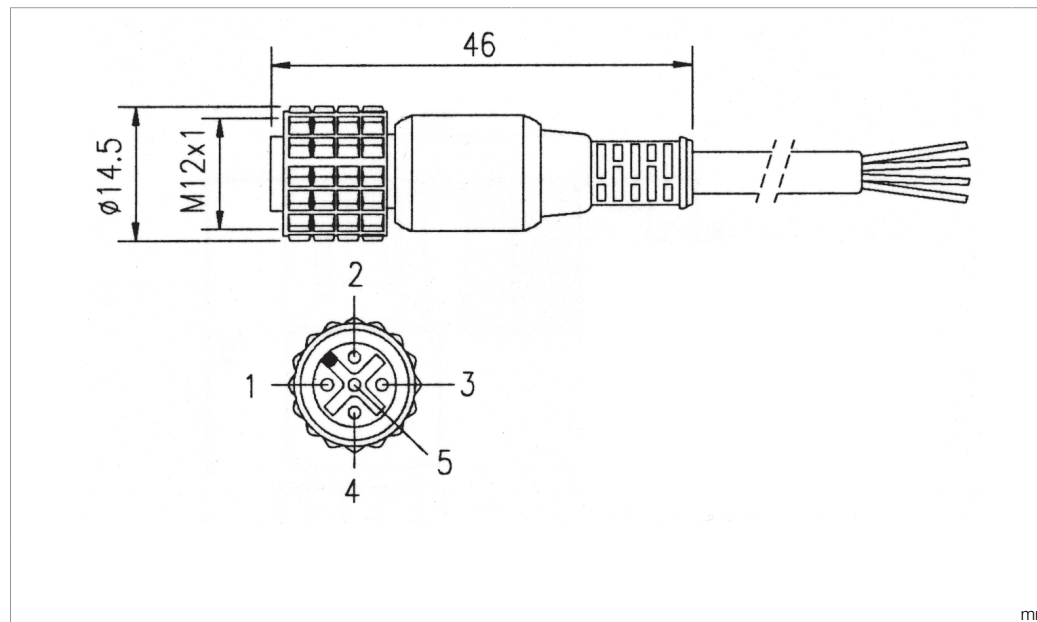

Technische Daten	Technical data	Caractéristiques techniques	+20°C, 24 V DC
Bauform	Design	Conception	gerade / offenes Kabelende / Straight / open cable end / Extrémité de câble droite/ouverte
Kabellänge	Cable length	Longueur de câble	20000 mm
Besonderheiten	Characteristics	Particularités	Metallmutter / Metal nut / Écrou métallique
Geeignet für	To be used for	Convient pour	SLB... und Sender SLI... / SLB... and transmitter SLI... / SLB... et émetteur SLI...
Material	Material	Matériau	Kabel, PVC / Cable, PVC / Câble, PVC
Schutzart	Protection type	Indice de protection	IP 67
Anschluss	Connection	Raccordement	Buchse, M12, 5-polig / Socket, M12, 5-pin / Connecteur femelle, M12, 5 pôles

di-soric GmbH & Co. KG
 Steinbeisstraße 6
 DE-73660 Urbach
 Germany
 Tel: +49 (0) 7181/9879-0
 info@di-soric.com · www.di-soric.com

205050

BK : 黑色
 BN : 棕色
 BU : 蓝色
 GY : 灰色
 WH : 白色

技术数据	+20°C, 24 V DC
型式	直型 / 裸露的电缆端部
电缆长度	20000 mm
特点	金属螺母
适合用于	SLB... 和发射器 SLI...
材料	电缆, PVC
防护等级	IP 67
连接	插口, M12, 5 针