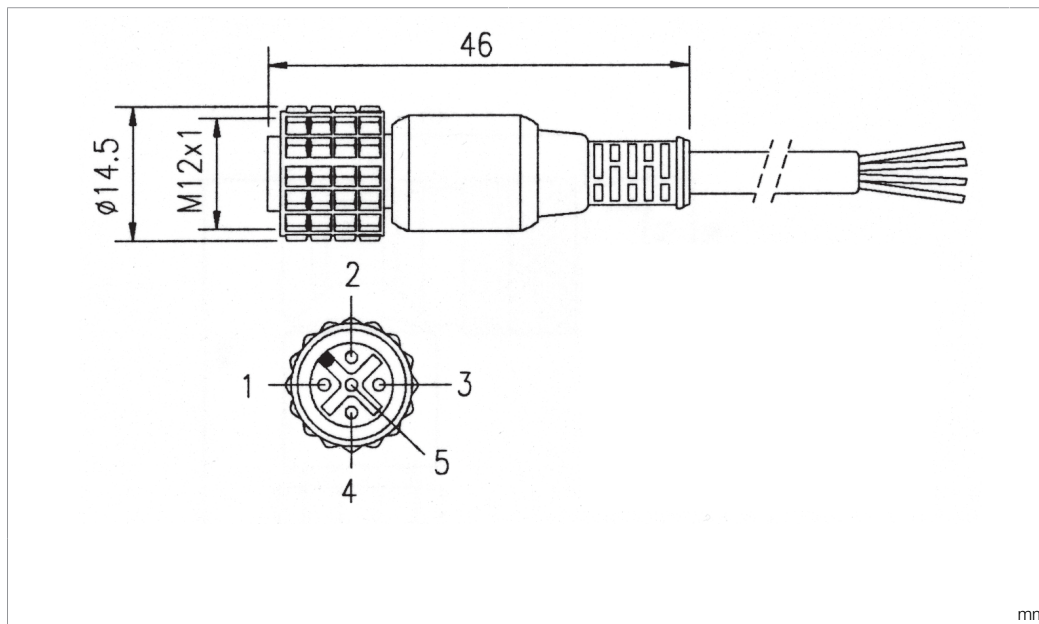

Technische Daten	Technical data	Caractéristiques techniques	+20°C, 24 V DC
Bauform	Design	Conception	gerade / offenes Kabelende / Straight / open cable end / Extrémité de câble droite/ouverte
Kabellänge	Cable length	Longueur de câble	20000 mm
Besonderheiten	Characteristics	Particularités	Metallmutter / Metal nut / Écrou métallique
Geeignet für	To be used for	Convient pour	SLB... und Sender SLI... / SLB... and transmitter SLI... / SLB... et émetteur SLI...
Material	Material	Matériau	Kabel, PVC / Cable, PVC / Câble, PVC
Schutzart	Protection type	Indice de protection	IP 67
Anschluss	Connection	Raccordement	Buchse, M12, 5-polig / Socket, M12, 5-pin / Connecteur femelle, M12, 5 pôles

di-soric GmbH & Co. KG
 Steinbeisstraße 6
 DE-73660 Urbach
 Germany
 Tel: +49 (0) 7181/9879-0
 info@di-soric.com · www.di-soric.com

205050

BK : 黑色
 BN : 棕色
 BU : 蓝色
 GY : 灰色
 WH : 白色

技术数据	+20°C, 24 V DC
型式	直型 / 裸露的电缆端部
电缆长度	20000 mm
特点	金属螺母
适合用于	SLB... 和发射器 SLI...
材料	电缆, PVC
防护等级	IP 67
连接	插口, M12, 5 针