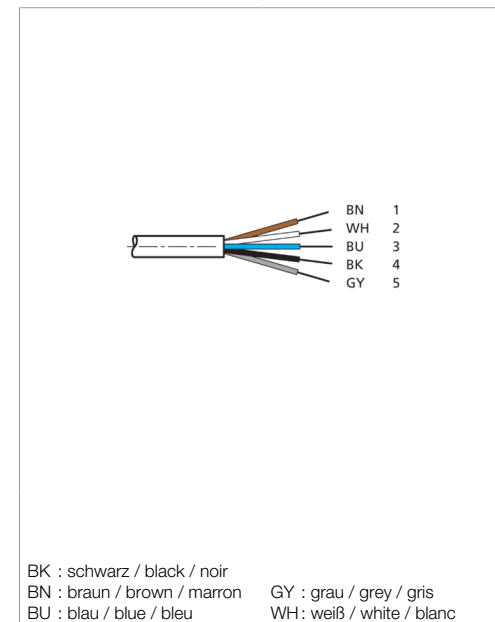

Technische Daten	Technical data	Caractéristiques techniques	+20°C, 24 V DC
Bauform	Design	Conception	gerade / offenes Kabelende / Straight / open cable end / Extrémité de câble droite/ouverte
Kabellänge	Cable length	Longueur de câble	20000 mm
Besonderheiten	Characteristics	Particularités	Metallmutter / Metal nut / Écrou métallique
Geeignet für	To be used for	Convient pour	SLB... und Sender SLI... / SLB... and transmitter SLI... / SLB... et émetteur SLI...
Material	Material	Matériau	Kabel, PVC / Cable, PVC / Câble, PVC
Schutzart	Protection type	Indice de protection	IP 67
Anschluss	Connection	Raccordement	Buchse, M12, 5-polig / Socket, M12, 5-pin / Connecteur femelle, M12, 5 pôles

di-soric GmbH & Co. KG
 Steinbeisstraße 6
 DE-73660 Urbach
 Germany
 Tel: +49 (0) 7181/9879-0
 info@di-soric.com · www.di-soric.com

205050

BK : 黑色
 BN : 棕色
 BU : 蓝色
 GY : 灰色
 WH : 白色

技术数据	+20°C, 24 V DC
型式	直型 / 裸露的电缆端部
电缆长度	20000 mm
特点	金属螺母
适合用于	SLB... 和发射器 SLI...
材料	电缆, PVC
防护等级	IP 67
连接	插口, M12, 5 针