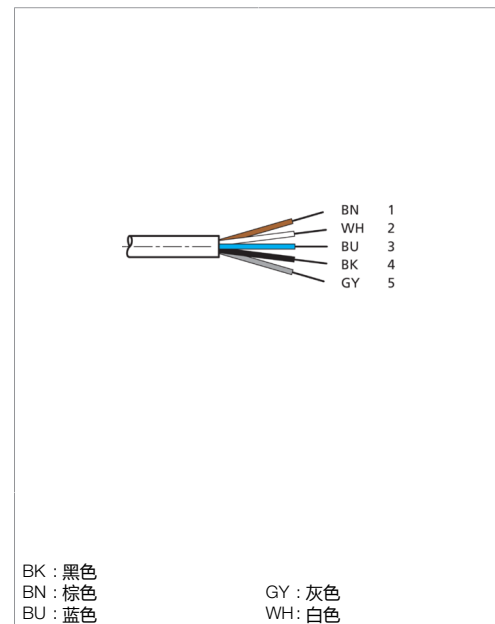

Technische Daten	Technical data	Caractéristiques techniques	+20°C, 24 V DC
Bauform	Design	Conception	gerade / offenes Kabelende / Straight / open cable end / Extrémité de câble droite/ouverte
Kabellänge	Cable length	Longueur de câble	20000 mm
Besonderheiten	Characteristics	Particularités	Metallmutter / Metal nut / Écrou métallique
Geeignet für	To be used for	Convient pour	SLB... und Sender SLI... / SLB... and transmitter SLI... / SLB... et émetteur SLI...
Material	Material	Matériau	Kabel, PVC / Cable, PVC / Câble, PVC
Schutzart	Protection type	Indice de protection	IP 67
Anschluss	Connection	Raccordement	Buchse, M12, 5-polig / Socket, M12, 5-pin / Connecteur femelle, M12, 5 pôles

di-soric GmbH & Co. KG
 Steinbeisstraße 6
 DE-73660 Urbach
 Germany
 Tel: +49 (0) 7181/9879-0
 info@di-soric.com · www.di-soric.com

205050

BK : 黑色
 BN : 棕色
 BU : 蓝色
 GY : 灰色
 WH : 白色

技术数据	+20°C, 24 V DC
型式	直型 / 裸露的电缆端部
电缆长度	20000 mm
特点	金属螺母
适合用于	SLB... 和发射器 SLI...
材料	电缆, PVC
防护等级	IP 67
连接	插口, M12, 5 针