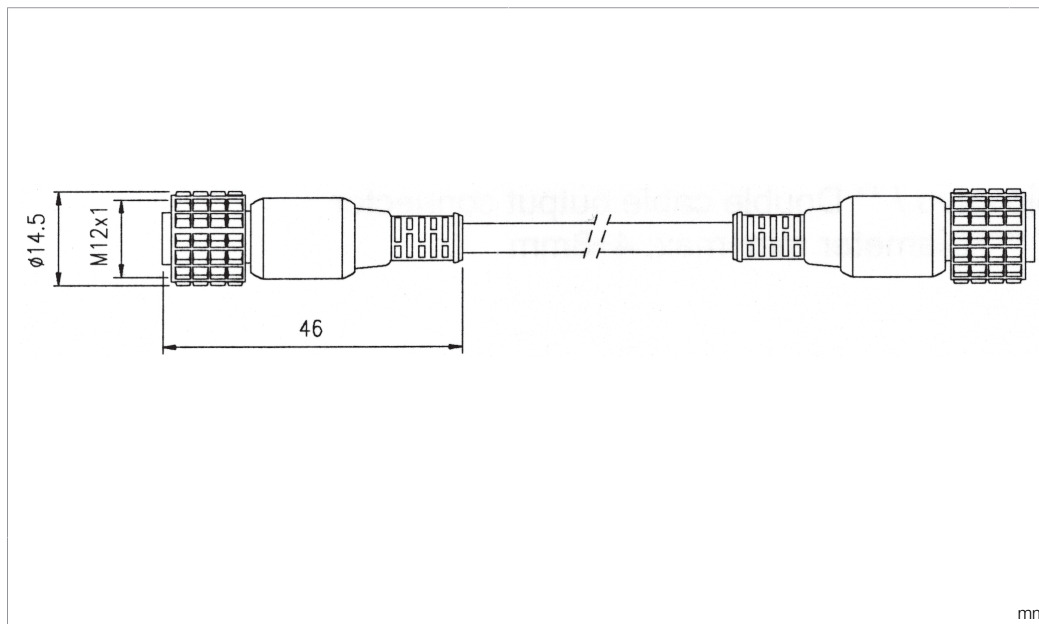

CJBE 25

Verbindungskabel
Connection cable
Câble de liaison

di-soric GmbH & Co. KG
Steinbeisstraße 6
DE-73660 Urbach
Germany
Tel: +49 (0) 7181/9879-0
info@di-soric.com · www.di-soric.com

206846

Technische Daten	Technical data	Caractéristiques techniques	+20°C, 24 V DC
Anschluss 1	Connection 1	Raccordement 1	Buchse, M12, 5-polig / Socket, M12, 5-pin / Connecteur femelle, M12, 5 pôles
Bauform	Design	Conception	gerade / gerade / Straight / straight / Droit / Droit
Anschluss 2	Connection 2	Raccordement 2	Buchse, M12, 5-polig / Socket, M12, 5-pin / Connecteur femelle, M12, 5 pôles
Kabellänge	Cable length	Longueur de câble	25000 mm

连接 2

电缆长度

+20°C, 24 V DC

插口, M12, 5 针

直型 / 直型

插口, M12, 5 针

25000 mm

版本 24.07.16, 保留变更权