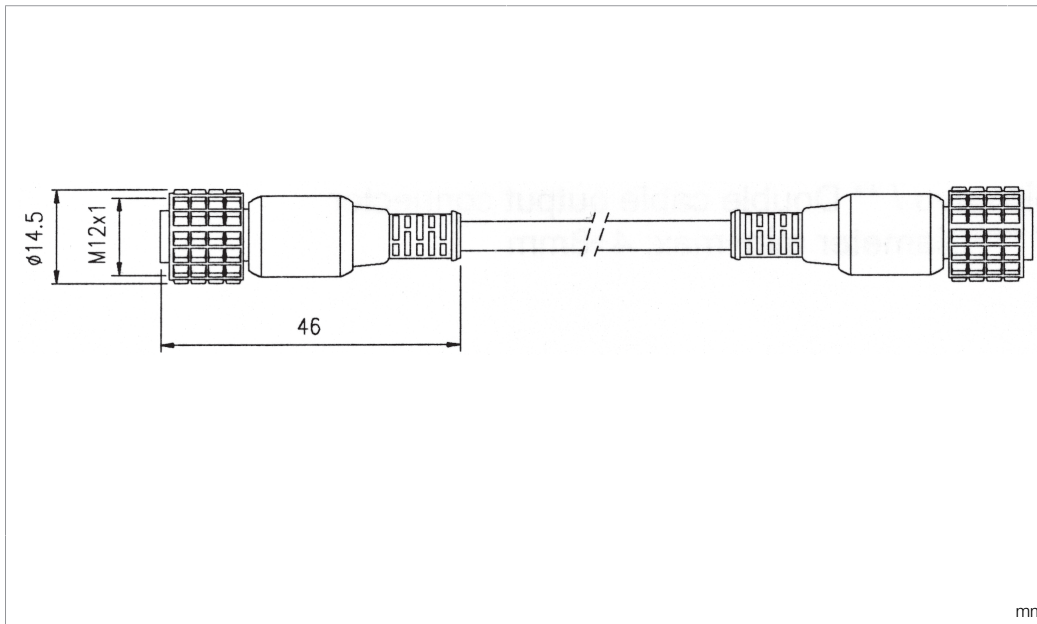

mm

技术数据

连接 1

型式

连接 2

电缆长度

+20°C, 24 V DC

插口, M12, 5 针

直型 / 直型

插口, M12, 5 针

25000 mm

版本 24.07.16, 保留变更权

安全提示

安全技术安全提示

安全提示
务必遵守技术资料中的装设、连接和安全规定。
只能由专业人士调试设备。
仅由 di-soric 进行维修。