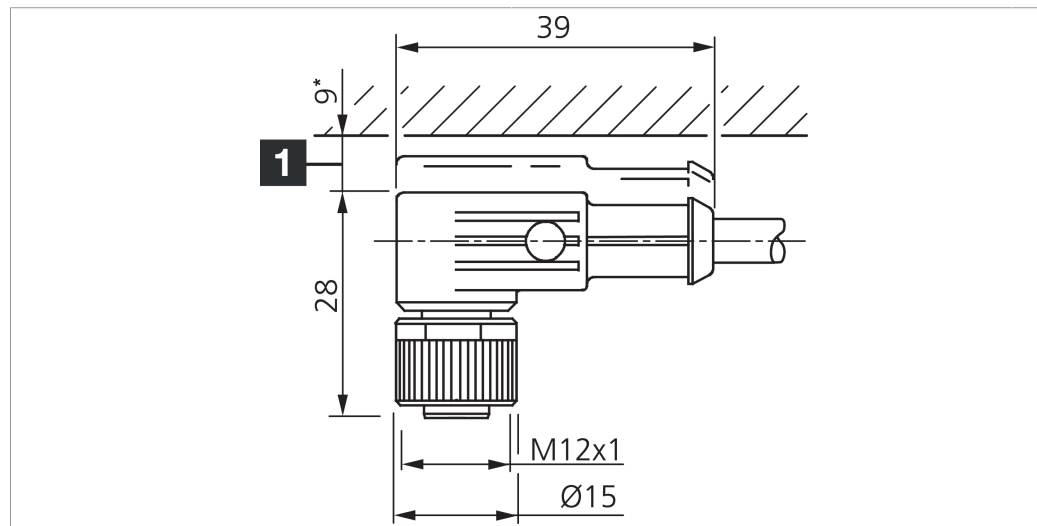

1) Montage-Freiraum ab Oberkante Steckverbinder / Mounting free space from upper edge of plug connector / Espace de montage à partir du bord supérieur du connecteur mm

Technische Daten	Technical data	Caractéristiques techniques
Bauform	Design	Conception
Kabellänge	Cable length	Longueur de câble
Betriebsspannung	Service voltage	Tension de service
Besonderheiten	Characteristics	Particularités
Material Kabel	Material of cable	Matériau du câble
Umgebungstemperatur Betrieb	Ambient temperature during operation	Température ambiante de fonctionnement
Schutzart	Protection type	Indice de protection
Anschluss	Connection	Raccordement

di-soric GmbH & Co. KG
 Steinbeisstraße 6
 DE-73660 Urbach
 Germany
 Tel: +49 (0) 7181/9879-0
 info@di-soric.com · www.di-soric.com

版本 24.07.16, 保留变更权

技术数据

型式	弯型 / 裸露的电缆端部
电缆长度	20000 mm
工作电压	< 31 V DC
特点	金属螺母
电缆材质	PUR
工作环境温度	-5 ... +80 °C
防护等级	IP 67
连接	插口, M12, 4 针