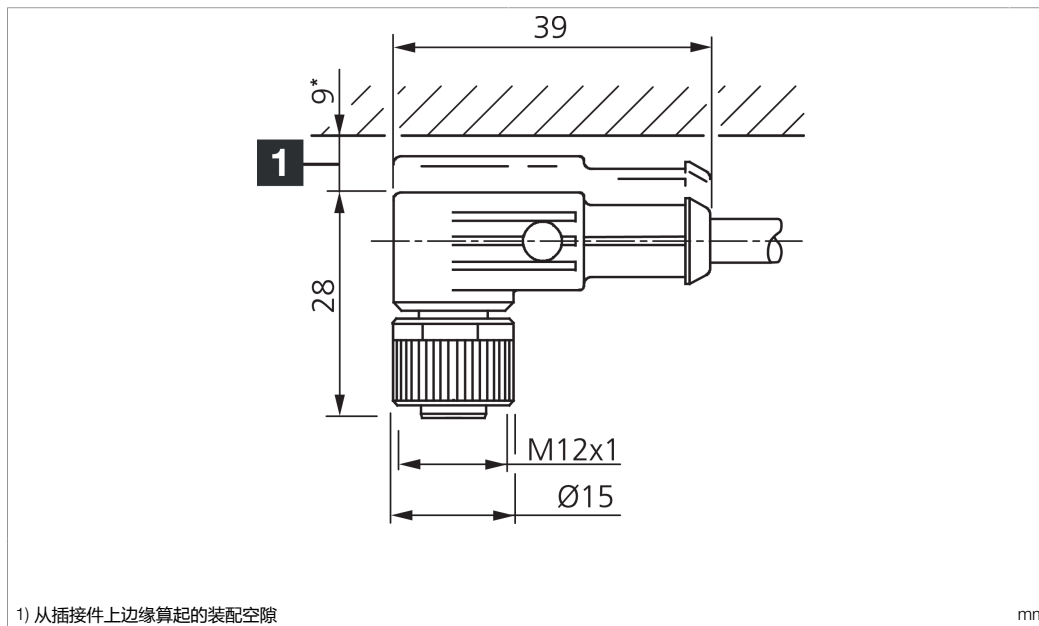

1) Montage-Freiraum ab Oberkante Steckverbinder / Mounting free space from upper edge of plug connector / Espace de montage à partir du bord supérieur du connecteur mm

Technische Daten	Technical data	Caractéristiques techniques
Bauform	Design	Conception
Kabellänge	Cable length	Longueur de câble
Betriebsspannung	Service voltage	Tension de service
Besonderheiten	Characteristics	Particularités
Material Kabel	Material of cable	Matériau du câble
Umgebungstemperatur Betrieb	Ambient temperature during operation	Température ambiante de fonctionnement
Schutzart	Protection type	Indice de protection
Anschluss	Connection	Raccordement

di-soric GmbH & Co. KG
 Steinbeisstraße 6
 DE-73660 Urbach
 Germany
 Tel: +49 (0) 7181/9879-0
 info@di-soric.com · www.di-soric.com

版本 24.07.16, 保留变更权

技术数据

型式	弯型 / 裸露的电缆端部
电缆长度	20000 mm
工作电压	< 31 V DC
特点	金属螺母
电缆材质	PUR
工作环境温度	-5 ... +80 °C
防护等级	IP 67
连接	插口, M12, 4 针