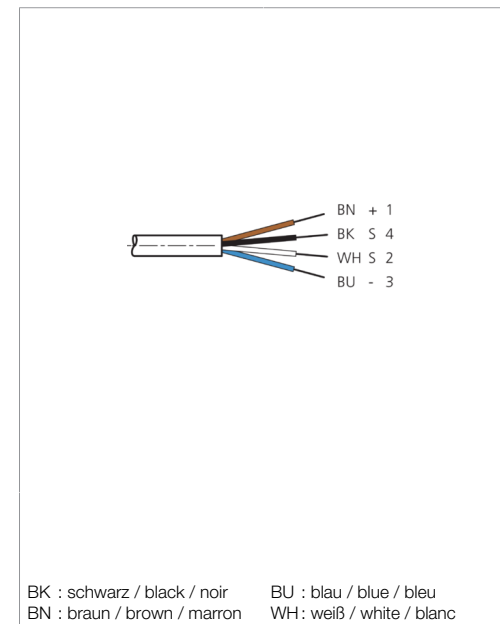

1) Montage-Freiraum ab Oberkante Steckverbinder / Mounting free space from upper edge of plug connector / Espace de montage à partir du bord supérieur du connecteur mm

Technische Daten	Technical data	Caractéristiques techniques
Bauform	Design	Conception
Kabellänge	Cable length	Longueur de câble
Betriebsspannung	Service voltage	Tension de service
Besonderheiten	Characteristics	Particularités
Material Kabel	Material of cable	Matériau du câble
Umgebungstemperatur Betrieb	Ambient temperature during operation	Température ambiante de fonctionnement
Schutzart	Protection type	Indice de protection
Anschluss	Connection	Raccordement

di-soric GmbH & Co. KG
 Steinbeisstraße 6
 DE-73660 Urbach
 Germany
 Tel: +49 (0) 7181/9879-0
 info@di-soric.com · www.di-soric.com

版本 24.07.16, 保留变更权

技术数据

型式	弯型 / 裸露的电缆端部
电缆长度	20000 mm
工作电压	< 31 V DC
特点	金属螺母
电缆材质	PUR
工作环境温度	-5 ... +80 °C
防护等级	IP 67
连接	插口, M12, 4 针