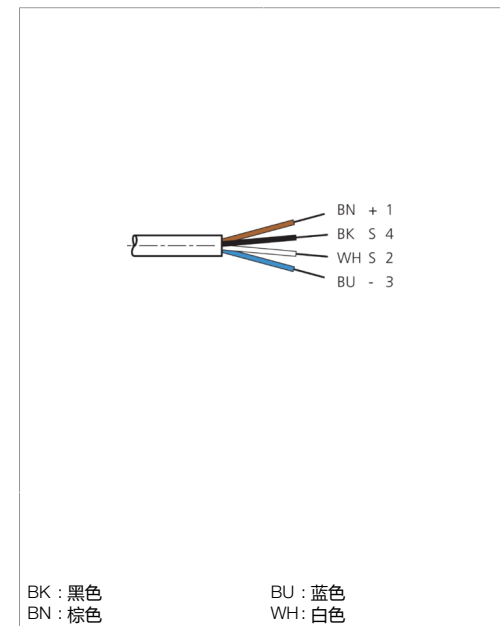

di-soric GmbH & Co. KG
 Steinbeisstraße 6
 DE-73660 Urbach
 Germany
 Tel: +49 (0) 7181/9879-0
 info@di-soric.com · www.di-soric.com

版本 24.07.16, 保留变更权

技术数据

型式	弯型 / 裸露的电缆端部
电缆长度	20000 mm
工作电压	< 31 V DC
特点	金属螺母
电缆材质	PUR
工作环境温度	-5 ... +80 °C
防护等级	IP 67
连接	插口, M12, 4 针