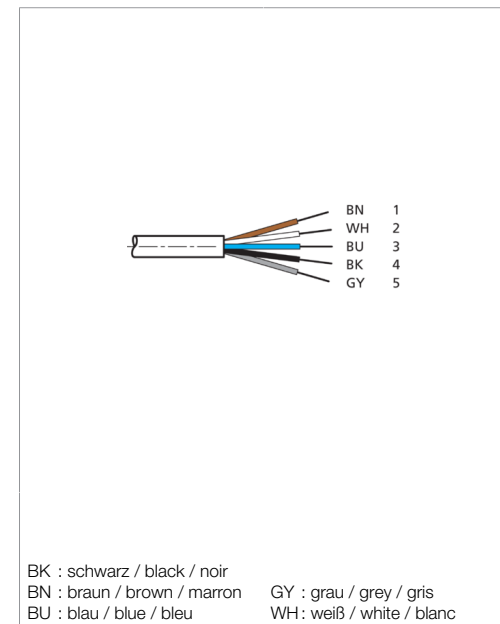

CD 20

Anschlusskabel
 Connection cable
 Câble de raccordement

di-soric GmbH & Co. KG
 Steinbeisstraße 6
 DE-73660 Urbach
 Germany
 Tel: +49 (0) 7181/9879-0
 info@di-soric.com · www.di-soric.com

209829

Technische Daten	Technical data	Caractéristiques techniques	+20°C, 24 V DC
Bauform	Design	Conception	gerade / offenes Kabelende / Straight / open cable end / Extrémité de câble droite/ouverte
Kabellänge	Cable length	Longueur de câble	20000 mm
Besonderheiten	Characteristics	Particularités	Metallmutter / Metal nut / Écrou métallique
Geeignet für	To be used for	Convient pour	SLB... und Sender SLI... / SLB... and transmitter SLI... / SLB... et émetteur SLI...
Material	Material	Matériau	Kabel, PVC / Cable, PVC / Câble, PVC
Schutzart	Protection type	Indice de protection	IP 67
Anschluss	Connection	Raccordement	Buchse, M12, 5-polig / Socket, M12, 5-pin / Connecteur femelle, M12, 5 pôles