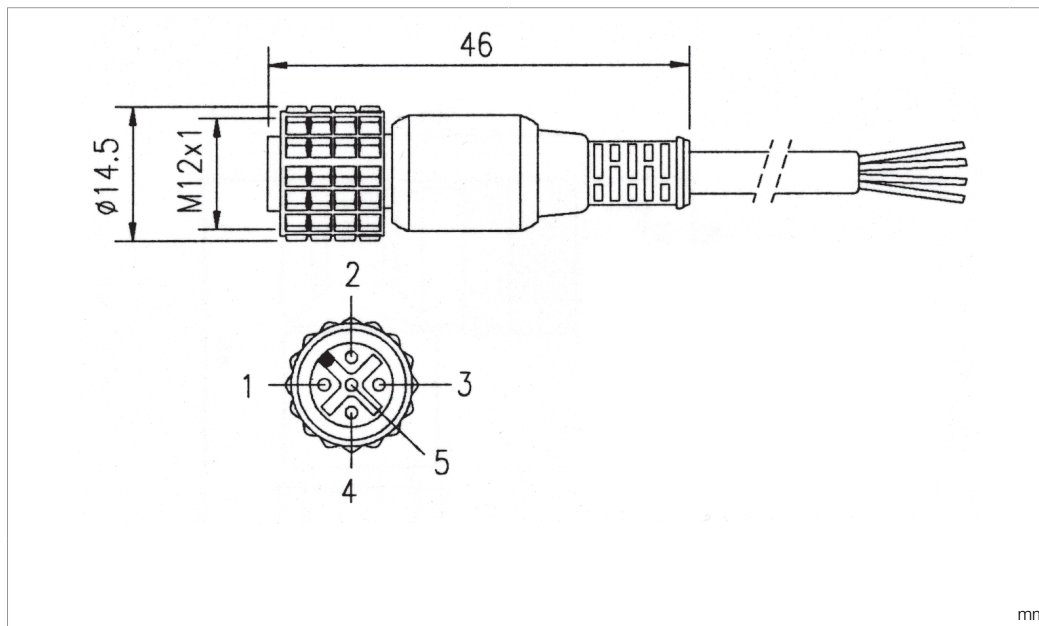

CD 20

Anschlusskabel
 Connection cable
 Câble de raccordement

di-soric GmbH & Co. KG
 Steinbeisstraße 6
 DE-73660 Urbach
 Germany
 Tel: +49 (0) 7181/9879-0
 info@di-soric.com · www.di-soric.com

209829

Technische Daten	Technical data	Caractéristiques techniques	+20°C, 24 V DC
Bauform	Design	Conception	gerade / offenes Kabelende / Straight / open cable end / Extrémité de câble droite/ouverte
Kabellänge	Cable length	Longueur de câble	20000 mm
Besonderheiten	Characteristics	Particularités	Metallmutter / Metal nut / Écrou métallique
Geeignet für	To be used for	Convient pour	SLB... und Sender SLI... / SLB... and transmitter SLI... / SLB... et émetteur SLI...
Material	Material	Matériau	Kabel, PVC / Cable, PVC / Câble, PVC
Schutzart	Protection type	Indice de protection	IP 67
Anschluss	Connection	Raccordement	Buchse, M12, 5-polig / Socket, M12, 5-pin / Connecteur femelle, M12, 5 pôles

di-soric GmbH & Co. KG
 Steinbeisstraße 6
 DE-73660 Urbach
 Germany
 Tel: +49 (0) 7181/9879-0
 info@di-soric.com · www.di-soric.com

209829

BK : 黑色
 BN : 棕色
 BU : 蓝色

GY : 灰色
 WH : 白色

技术数据	+20°C, 24 V DC
型式	直型 / 裸露的电缆端部
电缆长度	20000 mm
特点	金属螺母
适合用于	SLB... 和发射器 SLI...
材料	电缆, PVC
防护等级	IP 67
连接	插口, M12, 5 针