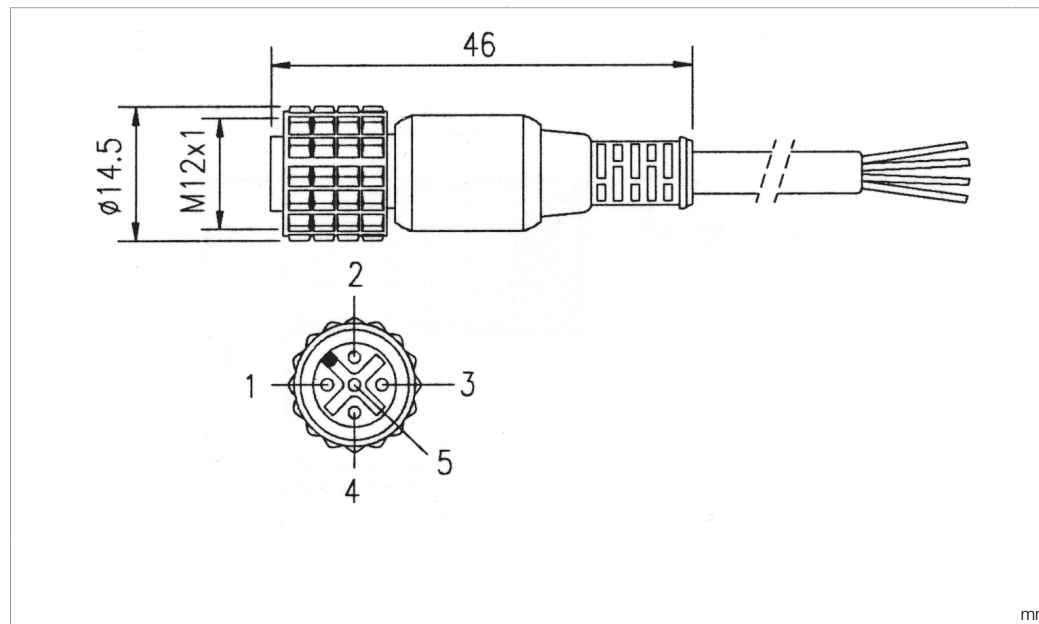

CD 20

Anschlusskabel
 Connection cable
 Câble de raccordement

di-soric GmbH & Co. KG
 Steinbeisstraße 6
 DE-73660 Urbach
 Germany
 Tel: +49 (0) 7181/9879-0
 info@di-soric.com · www.di-soric.com

209829

Technische Daten	Technical data	Caractéristiques techniques	+20°C, 24 V DC
Bauform	Design	Conception	gerade / offenes Kabelende / Straight / open cable end / Extrémité de câble droite/ouverte
Kabellänge	Cable length	Longueur de câble	20000 mm
Besonderheiten	Characteristics	Particularités	Metallmutter / Metal nut / Écrou métallique
Geeignet für	To be used for	Convient pour	SLB... und Sender SLI... / SLB... and transmitter SLI... / SLB... et émetteur SLI...
Material	Material	Matériau	Kabel, PVC / Cable, PVC / Câble, PVC
Schutzart	Protection type	Indice de protection	IP 67
Anschluss	Connection	Raccordement	Buchse, M12, 5-polig / Socket, M12, 5-pin / Connecteur femelle, M12, 5 pôles

di-soric GmbH & Co. KG
 Steinbeisstraße 6
 DE-73660 Urbach
 Germany
 Tel: +49 (0) 7181/9879-0
 info@di-soric.com · www.di-soric.com

209829

BK : 黑色
 BN : 棕色
 BU : 蓝色

GY : 灰色
 WH : 白色

技术数据	+20°C, 24 V DC
型式	直型 / 裸露的电缆端部
电缆长度	20000 mm
特点	金属螺母
适合用于	SLB... 和发射器 SLI...
材料	电缆, PVC
防护等级	IP 67
连接	插口, M12, 5 针