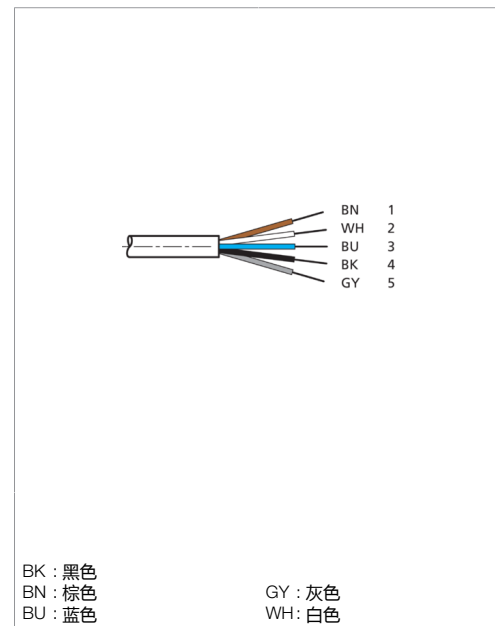

BK : 黑色
BN : 棕色
BU : 蓝色

GY : 灰色
WH : 白色

技术数据	+20°C, 24 V DC
型式	直型 / 裸露的电缆端部
电缆长度	20000 mm
特点	金属螺母
适合用于	SLB... 和发射器 SLI...
材料	电缆, PVC
防护等级	IP 67
连接	插口, M12, 5 针

版本 24.07.16, 保留变更权

安全提示

安全技术安全提示

安全提示
务必遵守技术资料中的装设、连接和安全规定。
只能由专业人士调试设备。
仅由 di-soric 进行维修。