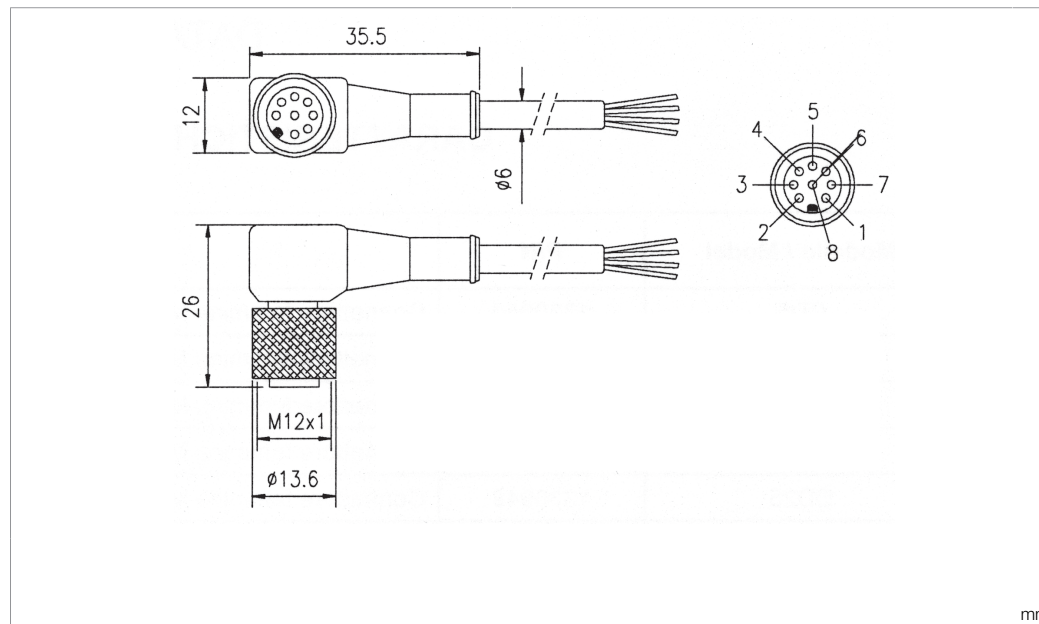

209842

Technische Daten	Technical data	Caractéristiques techniques	+20°C, 24 V DC
Bauform	Design	Conception	gewinkelt / offenes Kabelende / Angled / open cable end / Extrémité de câble angulaire/ouverte
Kabellänge	Cable length	Longueur de câble	10000 mm
Besonderheiten	Characteristics	Particularités	Metallmutter / Metal nut / Écrou métallique
Geeignet für	To be used for	Convient pour	Empfänger SLI... / Receiver SLI... / Récepteur SLI...
Material	Material	Matériau	Kabel, PVC / Cable, PVC / Câble, PVC
Schutzart	Protection type	Indice de protection	IP 67
Anschluss	Connection	Raccordement	Buchse, M12, 8-polig / Socket, M12, 8-pin / Connecteur femelle, M12, 8 pôles

<b>技术数据</b>	<b>+20°C, 24 V DC</b>
型式	弯型 / 裸露的电缆端部
电缆长度	10000 mm
特点	金属螺母
适合用于	接收器 SLI...
材料	电缆, PVC
防护等级	IP 67
连接	插口, M12, 8 针

版本 24.07.16, 保留变更权

**安全提示**

**安全技术安全提示**

**安全提示**  
 务必遵守技术资料中的装设、连接和安全规定。  
 只能由专业人士调试设备。  
 仅由 di-soric 进行维修。