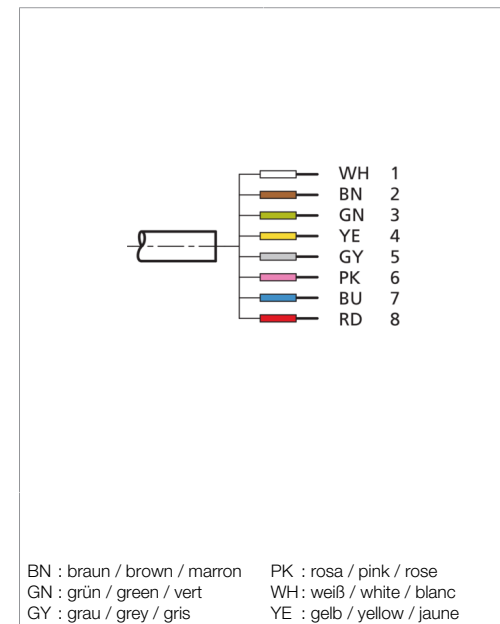

209842

Technische Daten	Technical data	Caractéristiques techniques	+20°C, 24 V DC
Bauform	Design	Conception	gewinkelt / offenes Kabelende / Angled / open cable end / Extrémité de câble angulaire/ouverte
Kabellänge	Cable length	Longueur de câble	10000 mm
Besonderheiten	Characteristics	Particularités	Metallmutter / Metal nut / Écrou métallique
Geeignet für	To be used for	Convient pour	Empfänger SLI... / Receiver SLI... / Récepteur SLI...
Material	Material	Matériau	Kabel, PVC / Cable, PVC / Câble, PVC
Schutzart	Protection type	Indice de protection	IP 67
Anschluss	Connection	Raccordement	Buchse, M12, 8-polig / Socket, M12, 8-pin / Connecteur femelle, M12, 8 pôles

<b>技术数据</b>	<b>+20°C, 24 V DC</b>
型式	弯型 / 裸露的电缆端部
电缆长度	10000 mm
特点	金属螺母
适合用于	接收器 SLI...
材料	电缆, PVC
防护等级	IP 67
连接	插口, M12, 8 针

版本 24.07.16, 保留变更权

**安全提示**

**安全技术安全提示**

**安全提示**  
 务必遵守技术资料中的装设、连接和安全规定。  
 只能由专业人士调试设备。  
 仅由 di-soric 进行维修。