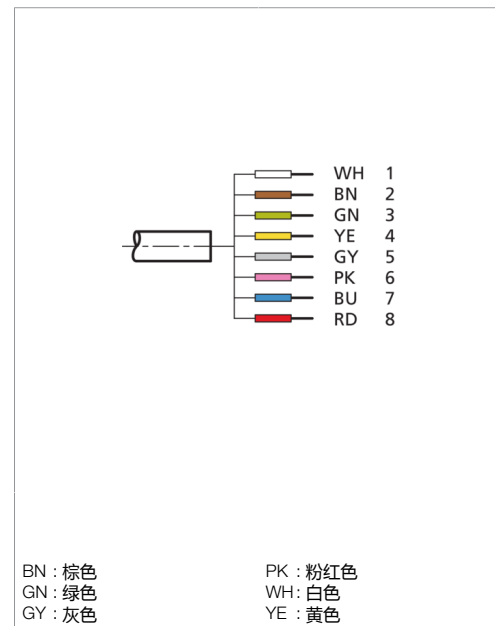

BN : 棕色
GN : 绿色
GY : 灰色

PK : 粉红色
WH : 白色
YE : 黄色

技术数据	+20°C, 24 V DC
型式	弯型 / 裸露的电缆端部
电缆长度	10000 mm
特点	金属螺母
适合用于	接收器 SLI...
材料	电缆, PVC
防护等级	IP 67
连接	插口, M12, 8 针

版本 24.07.16, 保留变更权

安全提示

安全技术安全提示

安全提示
务必遵守技术资料中的装设、连接和安全规定。
只能由专业人士调试设备。
仅由 di-soric 进行维修。