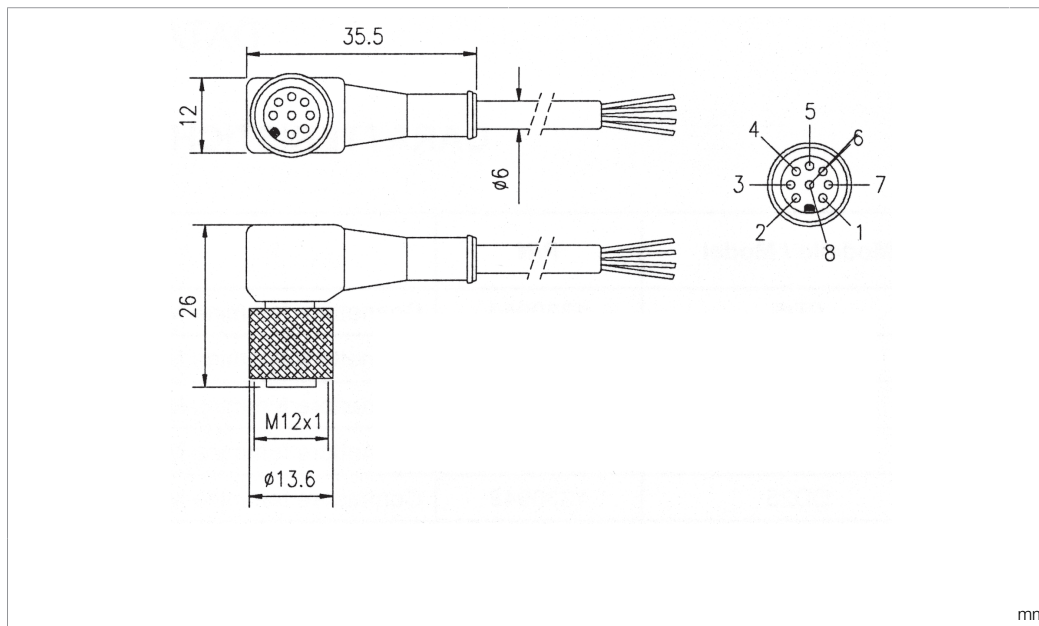

BN : 棕色
GN : 绿色
GY : 灰色

PK : 粉红色
WH : 白色
YE : 黄色

技术数据	+20°C, 24 V DC
型式	弯型 / 裸露的电缆端部
电缆长度	10000 mm
特点	金属螺母
适合用于	接收器 SLI...
材料	电缆, PVC
防护等级	IP 67
连接	插口, M12, 8 针

版本 24.07.16, 保留变更权

安全提示

安全技术安全提示

安全提示
务必遵守技术资料中的装设、连接和安全规定。
只能由专业人士调试设备。
仅由 di-soric 进行维修。