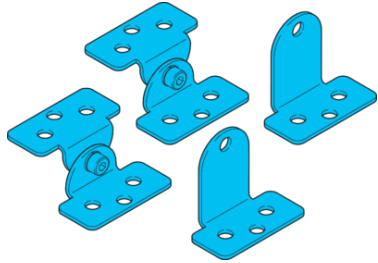

# BW-MB

Befestigungswinkel  
 Mounting bracket  
 Équerre de fixation

di-soric GmbH & Co. KG  
 Steinbeisstraße 6  
 DE-73660 Urbach  
 Germany  
 Tel: +49 (0) 7181/9879-0  
 info@di-soric.com · www.di-soric.com

209862

mm

Technische Daten	Technical data	Caractéristiques techniques	
Geeignet für	To be used for	Convient pour	MB-N ..., MB-NP ..., MB-RGBW ..., SB-RGB ...
Material	Material	Matériau	Edelstahl / Stainless steel / Acier inoxydable
Lieferumfang	Scope of delivery	Contenu de la livraison	Befestigungsmaterial, 4 x kurze Schenkel, 2 x lange Schenkel / Fixing material, 4 x short legs, 2 x long legs / Matériel de fixation, 4 x traverses courtes, 2 x traverses longues