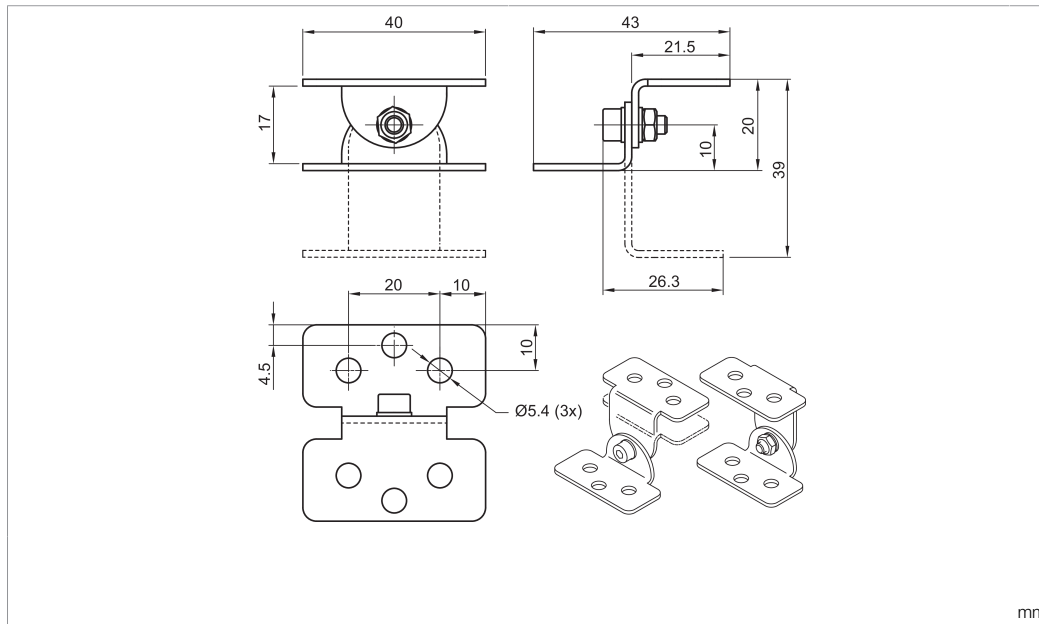

209862

mm

Technische Daten	Technical data	Caractéristiques techniques	
Geeignet für	To be used for	Convient pour	MB-N ..., MB-NP ..., MB-RGBW ..., SB-RGB ...
Material	Material	Matériau	Edelstahl / Stainless steel / Acier inoxydable
Lieferumfang	Scope of delivery	Contenu de la livraison	Befestigungsmaterial, 4 x kurze Schenkel, 2 x lange Schenkel / Fixing material, 4 x short legs, 2 x long legs / Matériel de fixation, 4 x traverses courtes, 2 x traverses longues

209862

mm

<b>技术数据</b>	
适合用于	MB-N ..., MB-NP ..., MB-RGBW ..., SB-RGB ...
材料	不锈钢
供货范围	固定材料, 4 个短边, 2 个长边

版本 24.07.16, 保留变更权