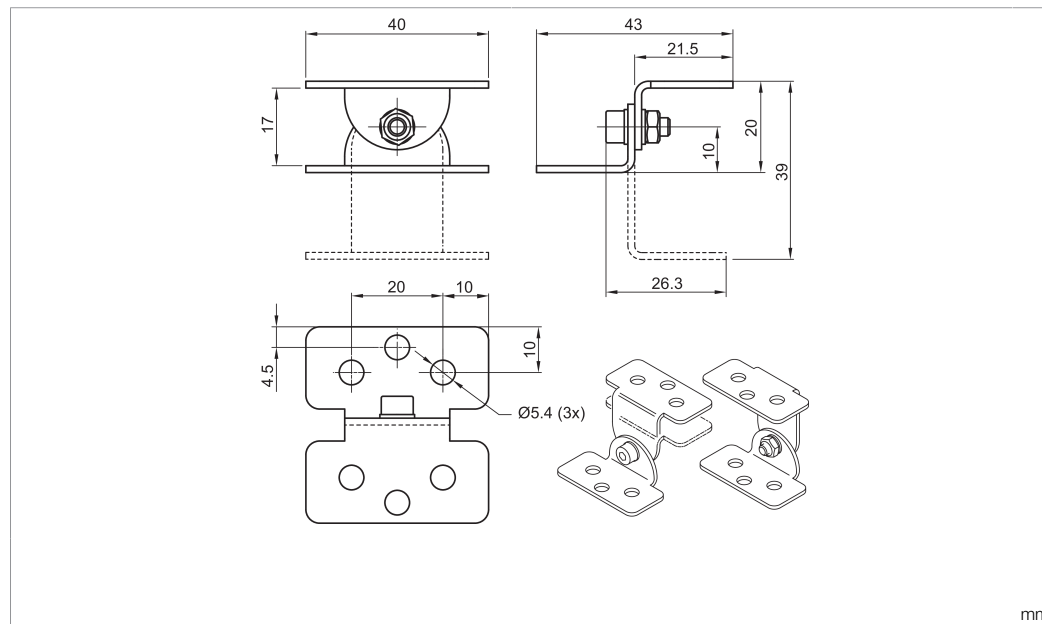

# BW-MB

Befestigungswinkel  
 Mounting bracket  
 Équerre de fixation

di-soric GmbH & Co. KG  
 Steinbeisstraße 6  
 DE-73660 Urbach  
 Germany  
 Tel: +49 (0) 7181/9879-0  
 info@di-soric.com · www.di-soric.com

209862

mm

Technische Daten	Technical data	Caractéristiques techniques	
Geeignet für	To be used for	Convient pour	MB-N ..., MB-NP ..., MB-RGBW ..., SB-RGB ...
Material	Material	Matériau	Edelstahl / Stainless steel / Acier inoxydable
Lieferumfang	Scope of delivery	Contenu de la livraison	Befestigungsmaterial, 4 x kurze Schenkel, 2 x lange Schenkel / Fixing material, 4 x short legs, 2 x long legs / Matériel de fixation, 4 x traverses courtes, 2 x traverses longues

209862

mm

<b>技术数据</b>	
适合用于	MB-N ..., MB-NP ..., MB-RGBW ..., SB-RGB ...
材料	不锈钢
供货范围	固定材料, 4 个短边, 2 个长边

版本 24.07.16, 保留变更权