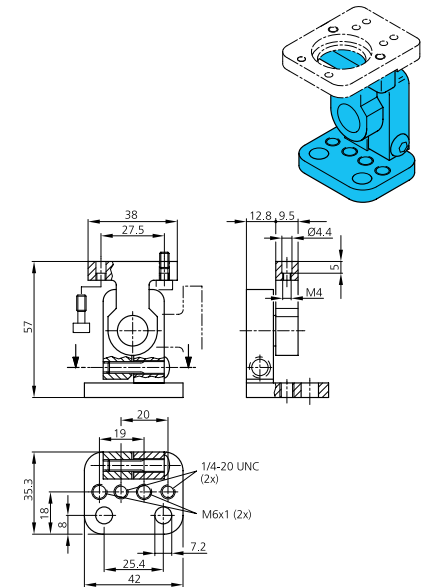

Kugelpkophalter justierbar
adjustable ball head mount
Support à tête sphérique ajustable

Material / Material / Matériau Aluminium
Produktbezeichnung / Product-ID **SH-KK-CS**

Montageplatte für CS 50
Mounting plate for CS 50
Plaque de montage pour CS50

Material / Material / Matériau Aluminium
Produktbezeichnung / Product-ID **SH-G-CS**

Einstellbare Halterung für SH-G-CS
Adjustable mounting plate for SH-G-CS
Support ajustable pour SH-G-CS

Material / Material / Matériau Aluminium
Produktbezeichnung / Product-ID **CKR-200-BKT**