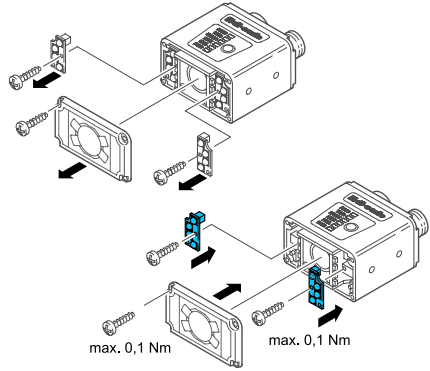

Zubehör für CS 50...

Accessories for CS 50...

Accessoires pour CS 50...

Umlenkspiegel 90°

Umlenkspiegel 90° CS-R90

Mirror 90°

Mirror 90° CS-R90

Miroir de renvoi 90°

Miroir de renvoi 90° CS-R90

LED-Board Wechsel-Set

Infrarot, 850 nm BE-CS-G0
Rot, 625 nm BE-CS-G1
Blau, 470 nm BE-CS-G3
Weiß, 6500K BE-CS-G5

LED Board Replacement Kit

Infrared, 850 nm BE-CS-G0
Red, 625 nm BE-CS-G1
Blue, 470 nm BE-CS-G3
White, 6500K BE-CS-G5

LED Board set d' échange

Bleu infrarouge, 850 nm BE-CS-G0
Rouge, 625 nm BE-CS-G1
Bleu, 470 nm BE-CS-G3
Bleu blanche, 6500 K BE-CS-G5

Scheiben

Transparente Scheibe CS-WINDOWKIT

Windows

Transparent window CS-WINDOWKIT

Fenêtres

Fenêtre transparente CS-WINDOWKIT

Scheibe zur Unterdrückung von Oberflächenreflexionen

Window for the suppression of surface reflections

Fenêtre pour la suppression de reflêts de surface

Diffus CS-WINDOWKIT-DIF
Polarisator CS-WINDOWKIT-POL

Diffus CS-WINDOWKIT-DIF
Polarisier CS-WINDOWKIT-POL

Diffus CS-WINDOWKIT-DIF
Polariseur CS-WINDOWKIT-POL

Filter

Filter zur Kontrastverstärkung

IR-Filter CS-WINDOWKIT-IR
Rot CS-WINDOWKIT-G1
Blau CS-WINDOWKIT-G3

Filter

Filter for contrast enhancement

Infrared filter CS-WINDOWKIT-IR
Red CS-WINDOWKIT-G1
Blue CS-WINDOWKIT-G3

Filtres

Filtre pour améliorer le contraste

Filtre infrarouge CS-WINDOWKIT-IR
Rouge CS-WINDOWKIT-G1
Bleu CS-WINDOWKIT-G3

Ethernetkabel

2,0m / IP 67 / PVC VKHM-Z-2/RJ45
5,0m / IP 67 / PVC VKHM-Z-5/RJ45
10,0m / IP 67 / PVC VKHM-Z-10/RJ45

Ethernet-cable

2,0m / IP 67 / PVC VKHM-Z-2/RJ45
5,0m / IP 67 / PVC VKHM-Z-5/RJ45
10,0m / IP 67 / PVC VKHM-Z-10/RJ45

Câble Ethernet

2,0m / IP 67 / PVC VKHM-Z-2/RJ45
5,0m / IP 67 / PVC VKHM-Z-5/RJ45
10,0m / IP 67 / PVC VKHM-Z-10/RJ45