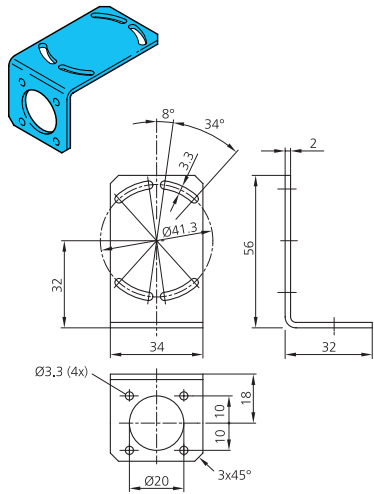

I/O-Extension cable	
5,0m / IP 67 / PVC	VSM-Z-5/VKM-Z/12-A

I/O-Câble prolongateur	
5,0m / IP 67 / PVC	VSM-Z-5/VKM-Z/12-A

Befestigungswinkel
Mounting bracket
Equerre de fixation

Material / Material / Matériau VA
Produktbezeichnung / Product-ID **HS-BW-CS**