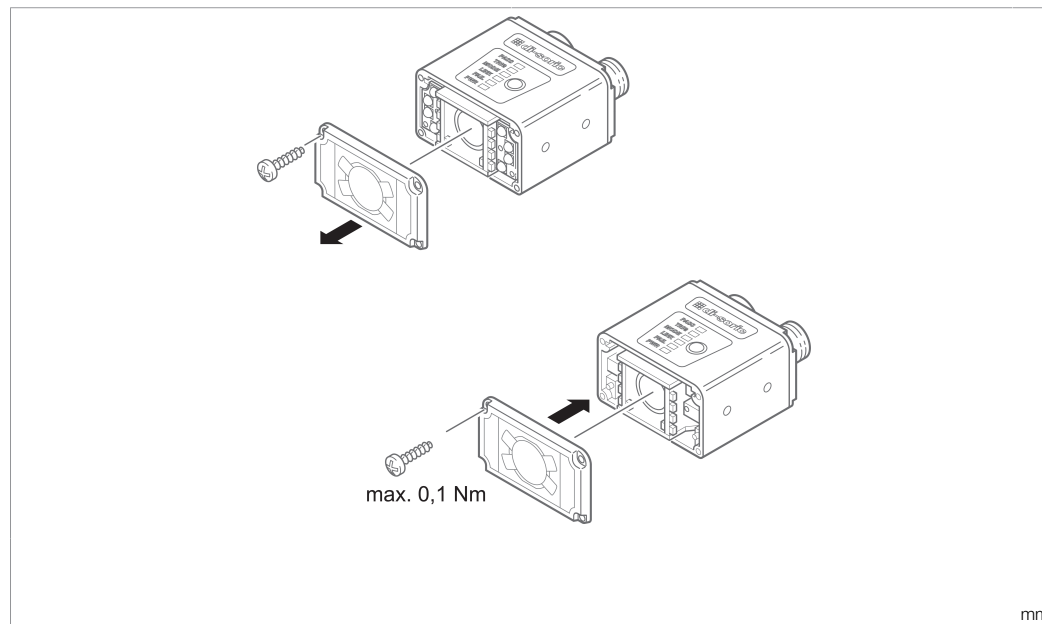

CS-WINDOWKIT-G1

Rotfilter
Red filter
Filtre rouge

di-soric GmbH & Co. KG
Steinbeisstraße 6
DE-73660 Urbach
Germany
Tel: +49 (0) 7181/9879-0
info@di-soric.com · www.di-soric.com

210189

Technische Daten	Technical data	Caractéristiques techniques	+20°C, 24 V DC
Geeignet für	To be used for	Convient pour	Vision Sensoren - CS 50 / CS 50 Vision Sensors / Capteurs de vision - CS 50
Komponente	Component	Composants	Scheibe / Panel / Vitre
Montage	Assembly	Montage	4 Bohrungen / 4 holes / 4 alésages
Gehäusematerial	Housing material	Matériau du boîtier	Kunststoff / Plastic / Plastique