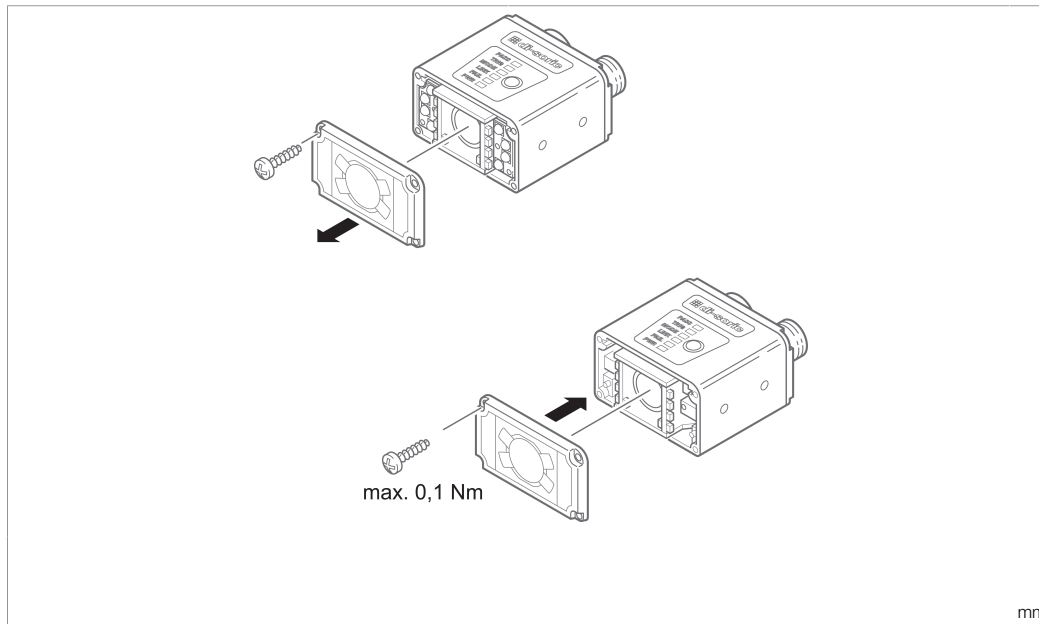

技术数据

适合用于

组件

装配

外壳材料

+20°C, 24 V DC

视觉传感器 - CS 50

玻璃板

4 个钻孔

塑料

版本 24.07.16, 保留变更权

安全提示

一般安全提示

警告！没有符合 2006/42/EU 和 EN 61496-1 /-2 标准的安全结构件！不得用于人身安全保护！不遵守规定会导致死亡或重伤危险！仅按规定使用！