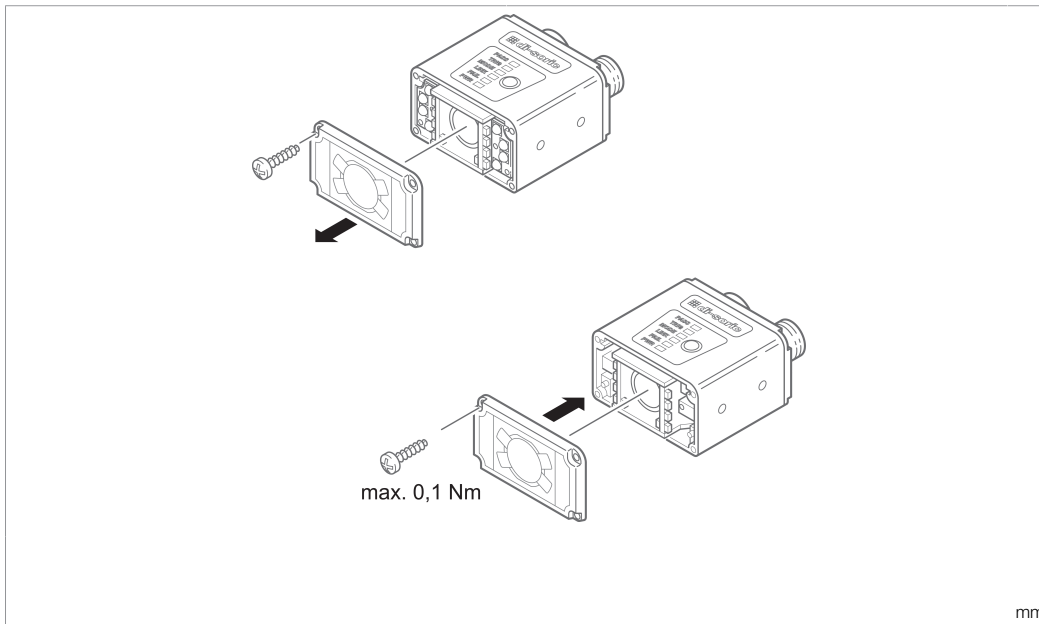

技术数据

适合用于

组件

装配

外壳材料

+20°C, 24 V DC

视觉传感器 - CS 50

玻璃板

4 个钻孔

塑料

版本 24.07.16, 保留变更权

安全提示

一般安全提示

警告！没有符合 2006/42/EU 和 EN 61496-1 /-2 标准的安全结构件！不得用于人身安全保护！不遵守规定会导致死亡或重伤危险！仅按规定使用！