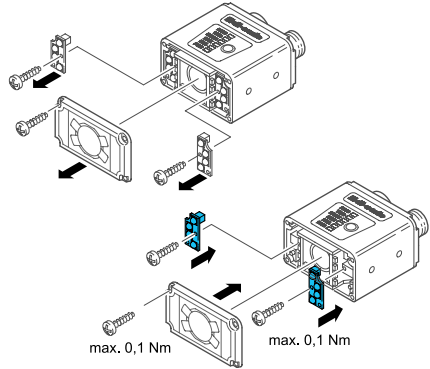

Zubehör für CS 50...

Accessories for CS 50...

Accessoires pour CS 50...

Umlenkspiegel 90°

Umlenkspiegel 90° CS-R90

Mirror 90°

Mirror 90° CS-R90

Miroir de renvoi 90°

Miroir de renvoi 90° CS-R90

LED-Board Wechsel-Set

Infrarot, 850 nm	BE-CS-G0
Rot, 625 nm	BE-CS-G1
Blau, 470 nm	BE-CS-G3
Weiß, 6500K	BE-CS-G5

LED Board Replacement Kit

Infrared, 850 nm	BE-CS-G0
Red, 625 nm	BE-CS-G1
Blue, 470 nm	BE-CS-G3
White, 6500K	BE-CS-G5

LED Board set d' échange

Bleu infrarouge, 850 nm	BE-CS-G0
Rouge, 625 nm	BE-CS-G1
Bleu, 470 nm	BE-CS-G3
Bleu blanche, 6500 K	BE-CS-G5

Scheiben

Transparente Scheibe CS-WINDOWKIT

Windows

Transparent window CS-WINDOWKIT

Fenêtres

Fenêtre transparente CS-WINDOWKIT

Scheibe zur Unterdrückung von Oberflächenreflexionen

Window for the suppression of surface reflections

Fenêtre pour la suppression de reflêts de surface

Diffus	CS-WINDOWKIT-DIF
Polarisator	CS-WINDOWKIT-POL

Diffus	CS-WINDOWKIT-DIF
Polariser	CS-WINDOWKIT-POL

Diffus	CS-WINDOWKIT-DIF
Polariseur	CS-WINDOWKIT-POL

Filter

Filter zur Kontrastverstärkung

IR-Filter	CS-WINDOWKIT-IR
Rot	CS-WINDOWKIT-G1
Blau	CS-WINDOWKIT-G3

Filter

Filter for contrast enhancement

Infrared filter	CS-WINDOWKIT-IR
Red	CS-WINDOWKIT-G1
Blue	CS-WINDOWKIT-G3

Filtres

Filtre pour améliorer le contraste

Filtre infrarouge	CS-WINDOWKIT-IR
Rouge	CS-WINDOWKIT-G1
Bleu	CS-WINDOWKIT-G3

Ethernetkabel

2,0m / IP 67 / PVC	VKHM-Z-2/RJ45
5,0m / IP 67 / PVC	VKHM-Z-5/RJ45
10,0m / IP 67 / PVC	VKHM-Z-10/RJ45

Ethernet-cable

2,0m / IP 67 / PVC	VKHM-Z-2/RJ45
5,0m / IP 67 / PVC	VKHM-Z-5/RJ45
10,0m / IP 67 / PVC	VKHM-Z-10/RJ45

Câble Ethernet

2,0m / IP 67 / PVC	VKHM-Z-2/RJ45
5,0m / IP 67 / PVC	VKHM-Z-5/RJ45
10,0m / IP 67 / PVC	VKHM-Z-10/RJ45