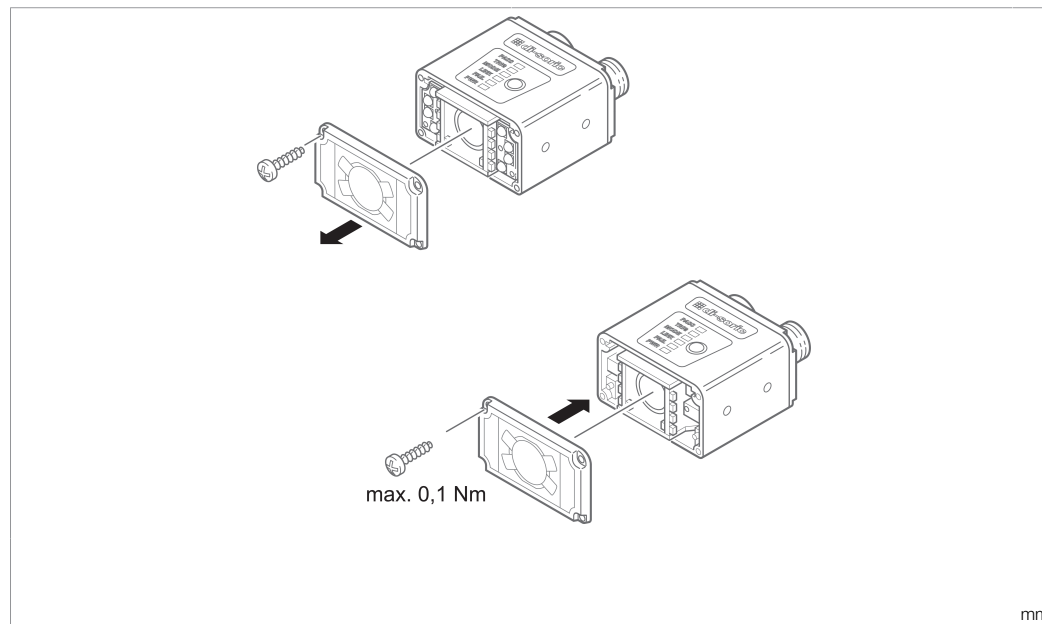

CS-WINDOWKIT-G3

Blaufilter
Blue filter
Filtre bleu

di-soric GmbH & Co. KG
Steinbeisstraße 6
DE-73660 Urbach
Germany
Tel: +49 (0) 7181/9879-0
info@di-soric.com · www.di-soric.com

210190

Technische Daten	Technical data	Caractéristiques techniques	+20°C, 24 V DC
Geeignet für	To be used for	Convient pour	Vision Sensoren - CS 50 / CS 50 Vision Sensors / Capteurs de vision - CS 50
Komponente	Component	Composants	Scheibe / Panel / Vitre
Montage	Assembly	Montage	4 Bohrungen / 4 holes / 4 alésages
Gehäusematerial	Housing material	Matériau du boîtier	Kunststoff / Plastic / Plastique