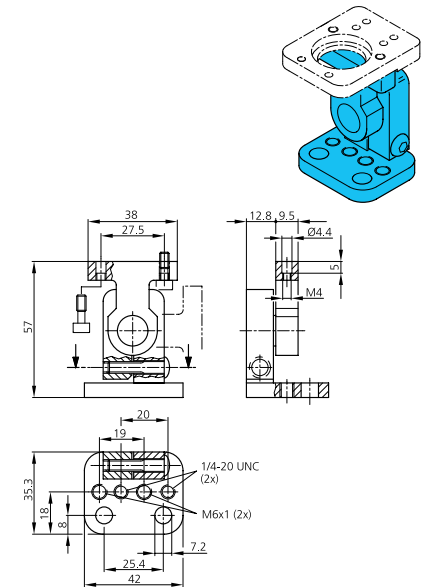

Material / Material / Matériau VA
Produktbezeichnung / Product-ID **HS-BW-CS**

Kugelpkophalter justierbar
adjustable ball head mount
Support à tête sphérique ajustable

Material / Material / Matériau Aluminium
Produktbezeichnung / Product-ID **SH-KK-CS**

Montageplatte für CS 50
Mounting plate for CS 50
Plaque de montage pour CS50

Material / Material / Matériau Aluminium
Produktbezeichnung / Product-ID **SH-G-CS**

Einstellbare Halterung für SH-G-CS
Adjustable mounting plate for SH-G-CS
Support ajustable pour SH-G-CS