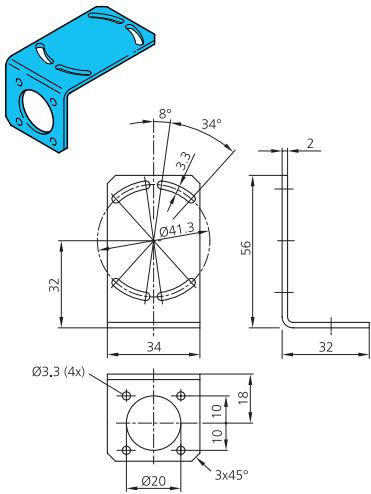

I/O-Cable	
2,0m / IP 67 / PVC	VKHM-Z-2/RJ45
5,0m / IP 67 / PUR	VKHM-Z-5/RJ45
10,0m / IP 67 / PUR	VKHM-Z-10/RJ45
15,0m / IP 67 / PUR	VKHM-Z-5/RJ45
20,0m / IP 67 / PUR	VKHM-Z-10/RJ45

I/O-Câble	
2,0m / IP 67 / PVC	VKHM-Z-2/RJ45
5,0m / IP 67 / PUR	VKHM-Z-5/RJ45
10,0m / IP 67 / PUR	VKHM-Z-10/RJ45
15,0m / IP 67 / PUR	VKHM-Z-5/RJ45
20,0m / IP 67 / PUR	VKHM-Z-10/RJ45

I/O-Verlängerungskabel	
5,0m / IP 67 / PVC	VSM-Z-5/VKM-Z/12-A

I/O-Extension cable	
5,0m / IP 67 / PVC	VSM-Z-5/VKM-Z/12-A

I/O-Câble prolongateur	
5,0m / IP 67 / PVC	VSM-Z-5/VKM-Z/12-A

Befestigungswinkel
Mounting bracket
Equerre de fixation