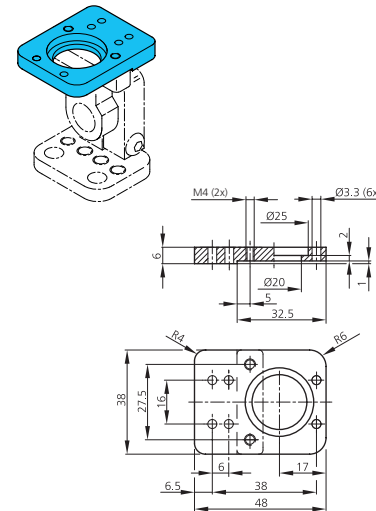

Material / Material / Matériau Aluminium
Produktbezeichnung / Product-ID **SH-G-CS**

Einstellbare Halterung für SH-G-CS
Adjustable mounting plate for SH-G-CS
Support ajustable pour SH-G-CS