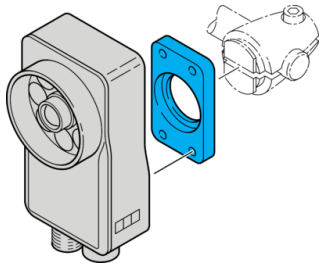

SH-G-CSR

Montageplatte
Mounting plate
Plaque de montage

di-soric GmbH & Co. KG
Steinbeisstraße 6
DE-73660 Urbach
Germany
Tel: +49 (0) 7181/9879-0
info@di-soric.com · www.di-soric.com

210519