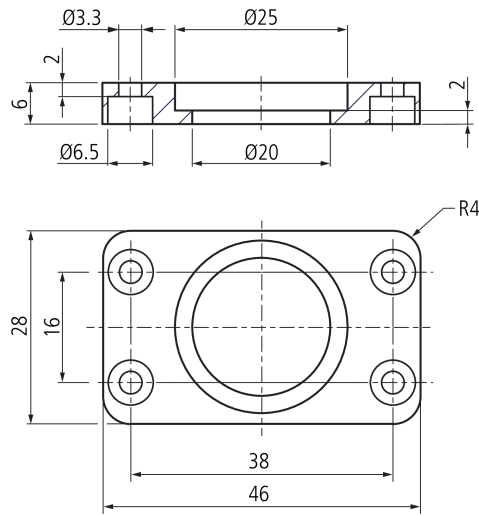

210519

mm

Technische Daten	Technical data	Caractéristiques techniques	+20°C
Komponente	Component	Composants	Grundhalter / Basic holder / Support de base
Geeignet für	To be used for	Convient pour	Vision Sensoren - CS 60 / CS 60 Vision Sensors / Capteurs de vision - CS 60
Material	Material	Matériau	Aluminium, schwarz (eloxiert) / Aluminum, Black (Anodized) / Aluminium, Noir (Anodisé)

210519

mm

**技术数据**

组件

适合用于

材料

**+20°C**

基本支座