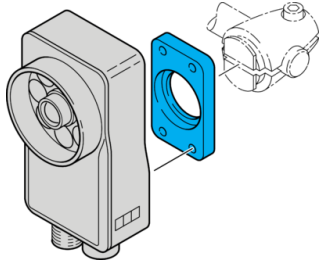

SH-G-CSR

装配板

di-soric GmbH & Co. KG
Steinbeisstraße 6
DE-73660 Urbach
Germany
Tel: +49 (0) 7181/9879-0
info@di-soric.com · www.di-soric.com

210519