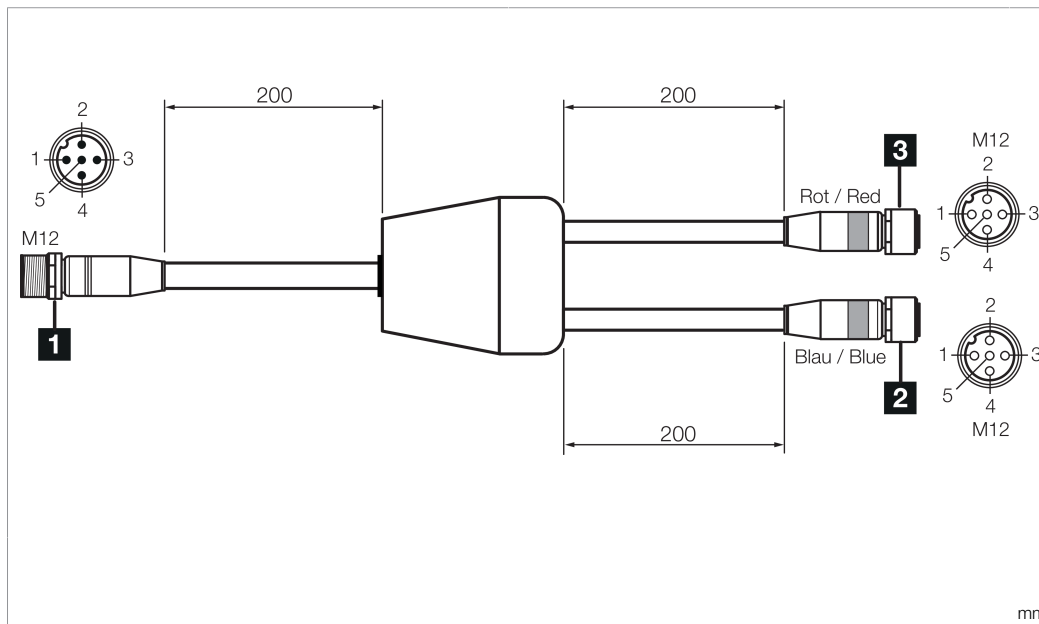

CSY12 RX

Verbindungskabel
Connection cable
Câble de liaison

di-soric GmbH & Co. KG
Steinbeisstraße 6
DE-73660 Urbach
Germany
Tel: +49 (0) 7181/9879-0
info@di-soric.com · www.di-soric.com

212740

| Technische Daten | Technical data | Caractéristiques techniques | +20°C, 24 V DC |
|------------------|----------------|-----------------------------|--|
| Anschluss 1 | Connection 1 | Raccordement 1 | Stecker, M12, 5-polig / Connector, M12, 5-pin / Connecteur, M12, 5 pôles |
| Bauform | Design | Conception | gerade / gerade / Straight / straight / Droit / Droit |
| Anschluss 2 | Connection 2 | Raccordement 2 | Buchse, M12, 5-polig (blaue Kodierung) / Socket, M12, 5-pin (blue coding) / Connecteur femelle, M12, 5 pôles (codage bleu) |
| Anschluss 3 | Connection 3 | Raccordement 3 | Buchse, M12, 5-polig (rote Kodierung) / Socket, M12, 5-pin (red coding) / Connecteur femelle, M12, 5 pôles (codage rouge) |

连接 3

+20°C, 24 V DC

插头, M12, 5 针

直型 / 直型

插口, M12, 5 针 (蓝色编码)

插口, M12, 5 针 (红色编码)

版本 24.07.16, 保留变更权

安全提示