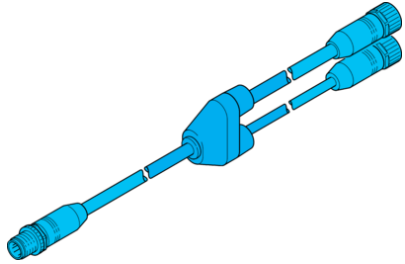

CSY12 RX

连接电缆

di-soric GmbH & Co. KG
Steinbeisstraße 6
DE-73660 Urbach
Germany
Tel: +49 (0) 7181/9879-0
info@di-soric.com · www.di-soric.com

212740