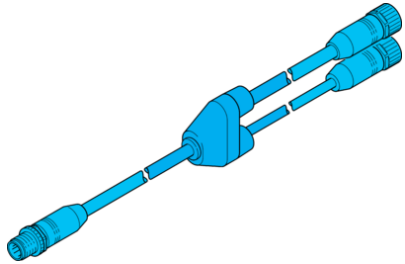

CSY12 RX

Verbindungskabel
Connection cable
Câble de liaison

di-soric GmbH & Co. KG
Steinbeisstraße 6
DE-73660 Urbach
Germany
Tel: +49 (0) 7181/9879-0
info@di-soric.com · www.di-soric.com

212740

| Technische Daten | Technical data | Caractéristiques techniques | +20°C, 24 V DC |
|------------------|----------------|-----------------------------|--|
| Anschluss 1 | Connection 1 | Raccordement 1 | Stecker, M12, 5-polig / Connector, M12, 5-pin / Connecteur, M12, 5 pôles |
| Bauform | Design | Conception | gerade / gerade / Straight / straight / Droit / Droit |
| Anschluss 2 | Connection 2 | Raccordement 2 | Buchse, M12, 5-polig (blaue Kodierung) / Socket, M12, 5-pin (blue coding) / Connecteur femelle, M12, 5 pôles (codage bleu) |
| Anschluss 3 | Connection 3 | Raccordement 3 | Buchse, M12, 5-polig (rote Kodierung) / Socket, M12, 5-pin (red coding) / Connecteur femelle, M12, 5 pôles (codage rouge) |

连接 3

+20°C, 24 V DC

插头, M12, 5 针

直型 / 直型

插口, M12, 5 针 (蓝色编码)

插口, M12, 5 针 (红色编码)

版本 24.07.16, 保留变更权

安全提示