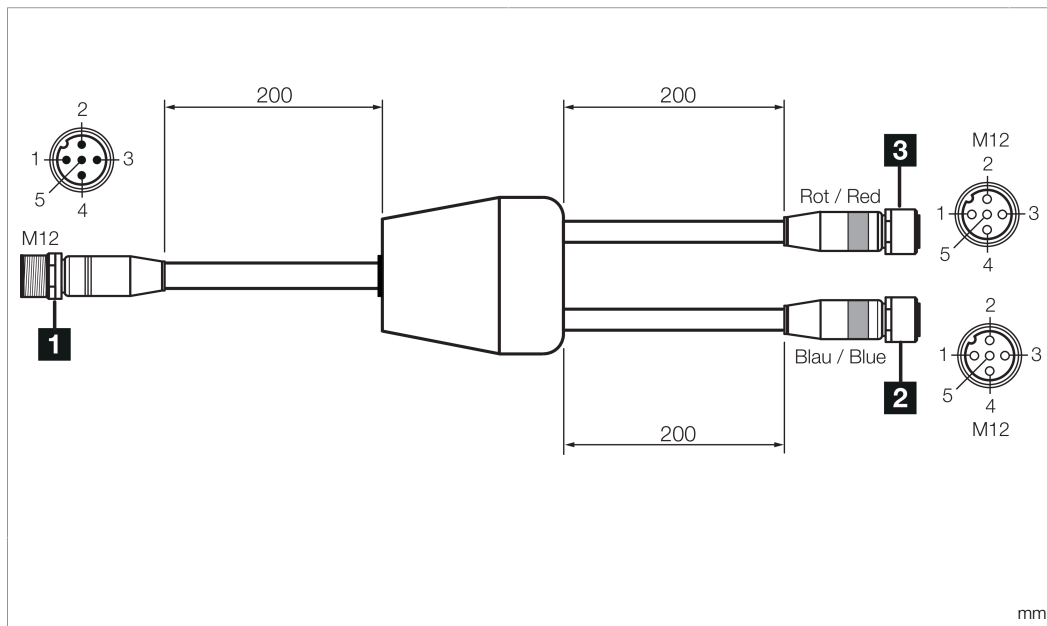

技术数据

连接 1

型式

连接 2

连接 3

+20°C, 24 V DC

插头, M12, 5 针

直型 / 直型

插口, M12, 5 针 (蓝色编码)

插口, M12, 5 针 (红色编码)

版本 24.07.16, 保留变更权

安全提示

安全技术安全提示

安全提示
务必遵守技术资料中的装设、连接和安全规定。
只能由专业人士调试设备。
仅由 di-soric 进行维修。