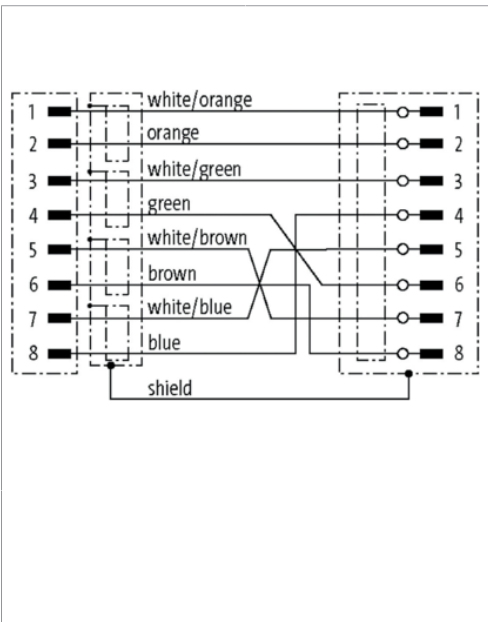

213544

Stand 17.05.24, Änderungen vorbehalten
 As of 05/17/24, subject to change
 État 17.05.24, sous réserve de modifications

Technische Daten	Technical data	Caractéristiques techniques	+20°C, 24 V DC
Geeignet für	To be used for	Convient pour	Vision Sensoren - CS 60 / CS 60 Vision Sensors / Capteurs de vision - CS 60
Schutzart	Protection type	Indice de protection	IP 20
Umgebungstemperatur Betrieb	Ambient temperature during operation	Température ambiante de fonctionnement	-25 ... +80 °C
Anschluss 1	Connection 1	Raccordement 1	RJ 45
Anschluss 2	Connection 2	Raccordement 2	Kupplung, M12, 8-polig / Coupling, M12, 8-pin / Couplage, M12, 8 pôles
Kabellänge	Cable length	Longueur de câble	1500 mm