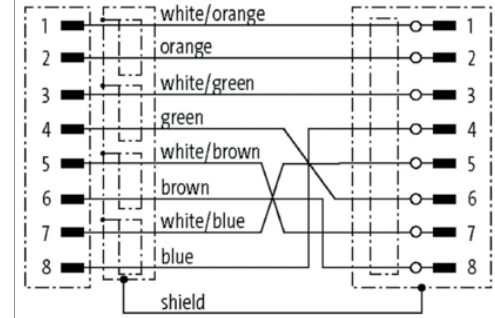

技术数据

适合用于

防护等级

工作环境温度

连接 1

连接 2

电缆长度

+20°C, 24 V DC

视觉传感器 - CS 60

IP 20

-25 ... +80 °C

RJ 45

母头, M12, 8 针

1500 mm

安全提示

一般安全提示

警告！没有符合 2006/42/EU 和 EN 61496-1 /-2 标准的安全结构件！不得用于人身安全保护！不遵守规定会导致死亡或重伤危险！仅按规定使用！