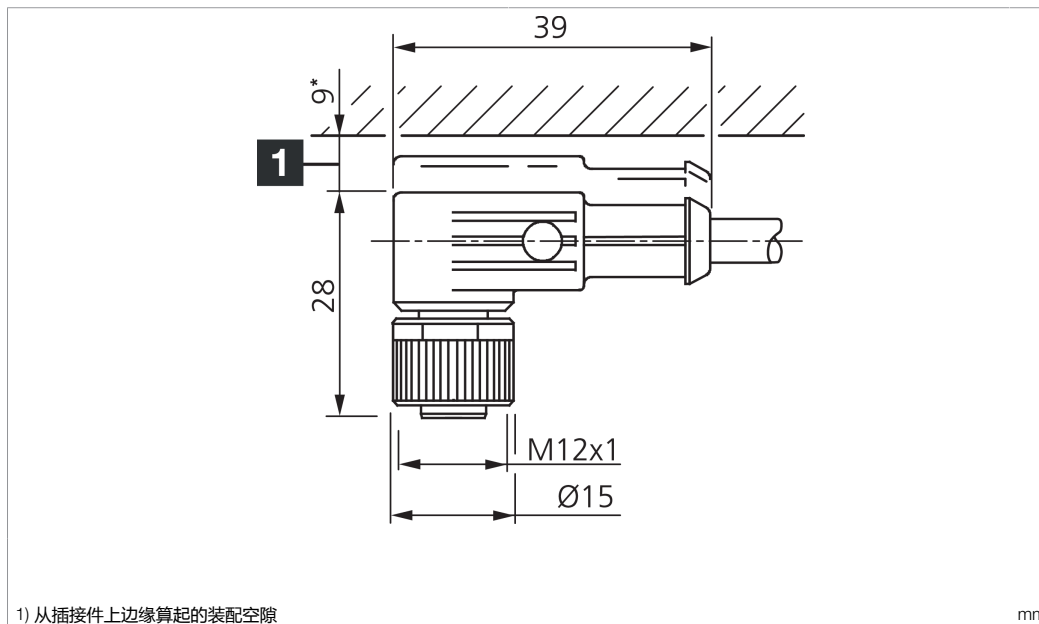

VKHM-W-5/5-SB

Anschlusskabel
 Connection cable
 Câble de raccordement

di-soric GmbH & Co. KG
 Steinbeisstraße 6
 DE-73660 Urbach
 Germany
 Tel: +49 (0) 7181/9879-0
 info@di-soric.com · www.di-soric.com

Technische Daten	Technical data	Caractéristiques techniques	
Bauform	Design	Conception	gewinkelt / offenes Kabelende / Angled / open cable end / Extrémité de câble angulaire/ouverte
Kabellänge	Cable length	Longueur de câble	5000 mm
Betriebsspannung	Service voltage	Tension de service	125 V AC/DC
Besonderheiten	Characteristics	Particularités	Metallmutter / Metal nut / Écrou métallique
Material Kabel	Material of cable	Matériau du câble	PUR / Polyurethane / PUR
Umgebungstemperatur Betrieb	Ambient temperature during operation	Température ambiante de fonctionnement	-25 ... +85 °C
Schutzart	Protection type	Indice de protection	IP 65, IP 66K, IP 67
Anschluss	Connection	Raccordement	Buchse, M12, 5-polig / Socket, M12, 5-pin / Connecteur femelle, M12, 5 pôles

VKHM-W-5/5-SB

连接电缆

di-soric GmbH & Co. KG
 Steinbeisstraße 6
 DE-73660 Urbach
 Germany
 Tel: +49 (0) 7181/9879-0
 info@di-soric.com · www.di-soric.com

技术数据

型式	弯型 / 裸露的电缆端部
电缆长度	5000 mm
工作电压	125 V AC/DC
特点	金属螺母
电缆材质	PUR
工作环境温度	-25 ... +85 °C
防护等级	IP 65, IP 66K, IP 67
连接	插口, M12, 5 针