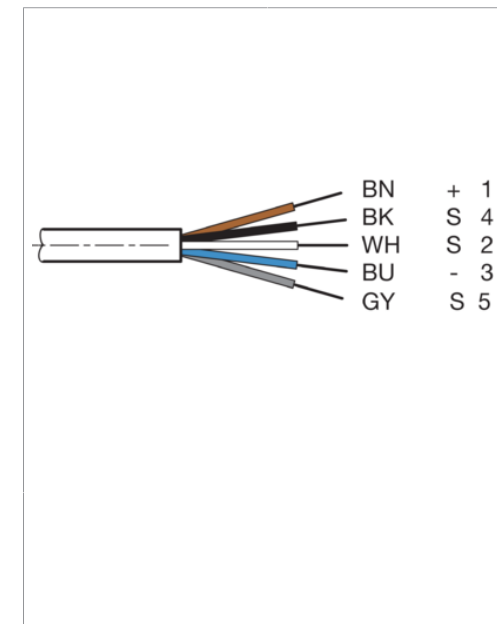

VKHM-W-5/5-SB

Anschlusskabel
 Connection cable
 Câble de raccordement

di-soric GmbH & Co. KG
 Steinbeisstraße 6
 DE-73660 Urbach
 Germany
 Tel: +49 (0) 7181/9879-0
 info@di-soric.com · www.di-soric.com

Technische Daten	Technical data	Caractéristiques techniques	
Bauform	Design	Conception	gewinkelt / offenes Kabelende / Angled / open cable end / Extrémité de câble angulaire/ouverte
Kabellänge	Cable length	Longueur de câble	5000 mm
Betriebsspannung	Service voltage	Tension de service	125 V AC/DC
Besonderheiten	Characteristics	Particularités	Metallmutter / Metal nut / Écrou métallique
Material Kabel	Material of cable	Matériau du câble	PUR / Polyurethane / PUR
Umgebungstemperatur Betrieb	Ambient temperature during operation	Température ambiante de fonctionnement	-25 ... +85 °C
Schutzart	Protection type	Indice de protection	IP 65, IP 66K, IP 67
Anschluss	Connection	Raccordement	Buchse, M12, 5-polig / Socket, M12, 5-pin / Connecteur femelle, M12, 5 pôles

VKHM-W-5/5-SB

连接电缆

di-soric GmbH & Co. KG
 Steinbeisstraße 6
 DE-73660 Urbach
 Germany
 Tel: +49 (0) 7181/9879-0
 info@di-soric.com · www.di-soric.com

技术数据

型式	弯型 / 裸露的电缆端部
电缆长度	5000 mm
工作电压	125 V AC/DC
特点	金属螺母
电缆材质	PUR
工作环境温度	-25 ... +85 °C
防护等级	IP 65, IP 66K, IP 67
连接	插口, M12, 5 针