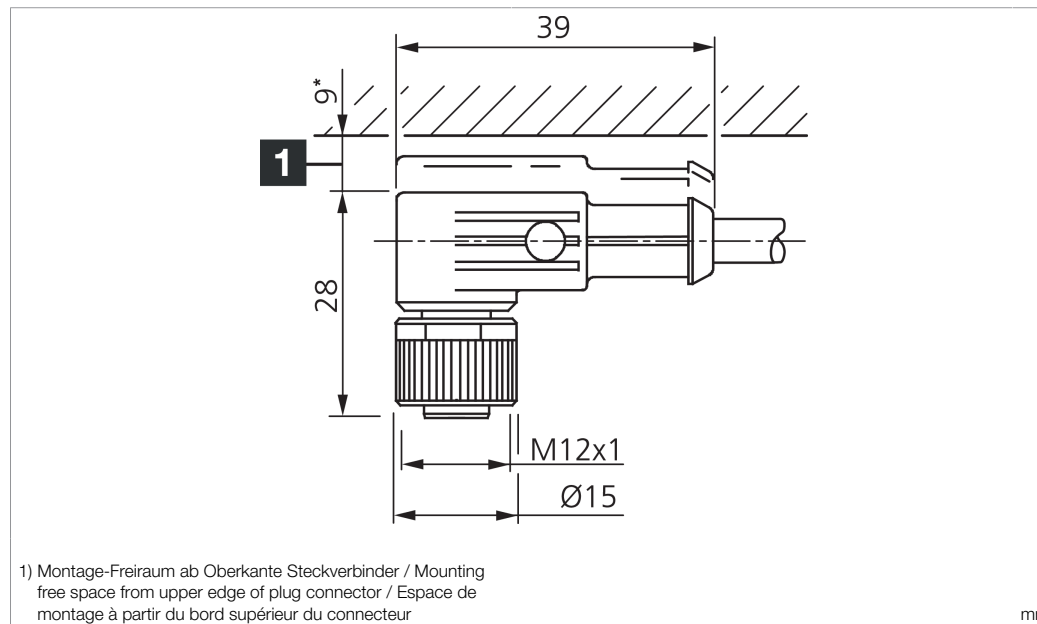

VKHM-W-5/5-SB

Anschlusskabel
 Connection cable
 Câble de raccordement

di-soric GmbH & Co. KG
 Steinbeisstraße 6
 DE-73660 Urbach
 Germany
 Tel: +49 (0) 7181/9879-0
 info@di-soric.com · www.di-soric.com

Technische Daten	Technical data	Caractéristiques techniques	
Bauform	Design	Conception	gewinkelt / offenes Kabelende / Angled / open cable end / Extrémité de câble angulaire/ouverte
Kabellänge	Cable length	Longueur de câble	5000 mm
Betriebsspannung	Service voltage	Tension de service	125 V AC/DC
Besonderheiten	Characteristics	Particularités	Metallmutter / Metal nut / Écrou métallique
Material Kabel	Material of cable	Matériau du câble	PUR / Polyurethane / PUR
Umgebungstemperatur Betrieb	Ambient temperature during operation	Température ambiante de fonctionnement	-25 ... +85 °C
Schutzart	Protection type	Indice de protection	IP 65, IP 66K, IP 67
Anschluss	Connection	Raccordement	Buchse, M12, 5-polig / Socket, M12, 5-pin / Connecteur femelle, M12, 5 pôles

VKHM-W-5/5-SB

连接电缆

di-soric GmbH & Co. KG
 Steinbeisstraße 6
 DE-73660 Urbach
 Germany
 Tel: +49 (0) 7181/9879-0
 info@di-soric.com · www.di-soric.com

技术数据

型式	弯型 / 裸露的电缆端部
电缆长度	5000 mm
工作电压	125 V AC/DC
特点	金属螺母
电缆材质	PUR
工作环境温度	-25 ... +85 °C
防护等级	IP 65, IP 66K, IP 67
连接	插口, M12, 5 针