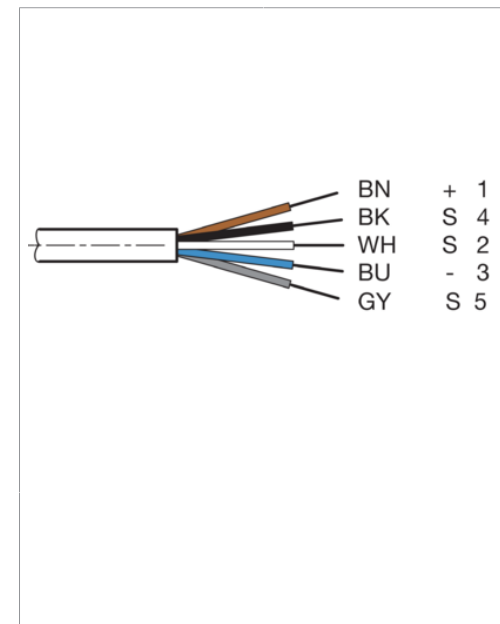

VKHM-W-5/5-SB

Anschlusskabel
 Connection cable
 Câble de raccordement

di-soric GmbH & Co. KG
 Steinbeisstraße 6
 DE-73660 Urbach
 Germany
 Tel: +49 (0) 7181/9879-0
 info@di-soric.com · www.di-soric.com

Technische Daten	Technical data	Caractéristiques techniques	
Bauform	Design	Conception	gewinkelt / offenes Kabelende / Angled / open cable end / Extrémité de câble angulaire/ouverte
Kabellänge	Cable length	Longueur de câble	5000 mm
Betriebsspannung	Service voltage	Tension de service	125 V AC/DC
Besonderheiten	Characteristics	Particularités	Metallmutter / Metal nut / Écrou métallique
Material Kabel	Material of cable	Matériau du câble	PUR / Polyurethane / PUR
Umgebungstemperatur Betrieb	Ambient temperature during operation	Température ambiante de fonctionnement	-25 ... +85 °C
Schutzart	Protection type	Indice de protection	IP 65, IP 66K, IP 67
Anschluss	Connection	Raccordement	Buchse, M12, 5-polig / Socket, M12, 5-pin / Connecteur femelle, M12, 5 pôles

VKHM-W-5/5-SB

连接电缆

di-soric GmbH & Co. KG
 Steinbeisstraße 6
 DE-73660 Urbach
 Germany
 Tel: +49 (0) 7181/9879-0
 info@di-soric.com · www.di-soric.com

技术数据

型式	弯型 / 裸露的电缆端部
电缆长度	5000 mm
工作电压	125 V AC/DC
特点	金属螺母
电缆材质	PUR
工作环境温度	-25 ... +85 °C
防护等级	IP 65, IP 66K, IP 67
连接	插口, M12, 5 针