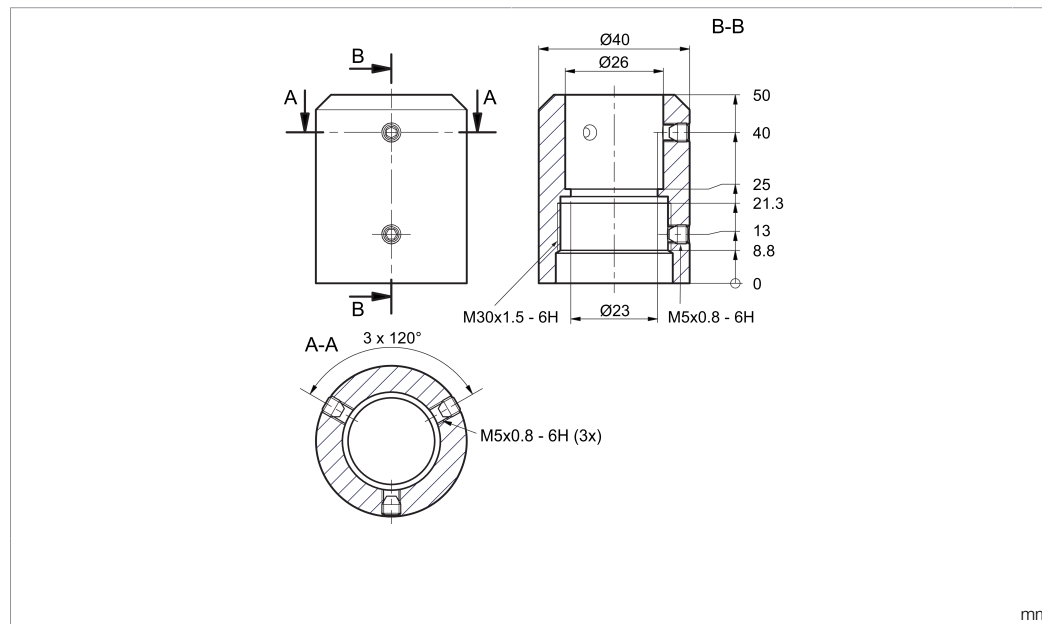

SBT-A-R25-M30

Klemmadapter
Clamp adapter
Adaptateur de serrage

di-soric GmbH & Co. KG
Steinbeisstraße 6
DE-73660 Urbach
Germany
Tel: +49 (0) 7181/9879-0
info@di-soric.com · www.di-soric.com

214286

Technische Daten	Technical data	Caractéristiques techniques	
Größe	Size	Dimensions	$\varnothing 40$ mm
Material	Material	Matériau	Aluminium / Aluminum / Aluminium

214286

技术数据

尺寸

$\varnothing 40$ mm

材料

铝

版本 23.11.03, 保留变更权