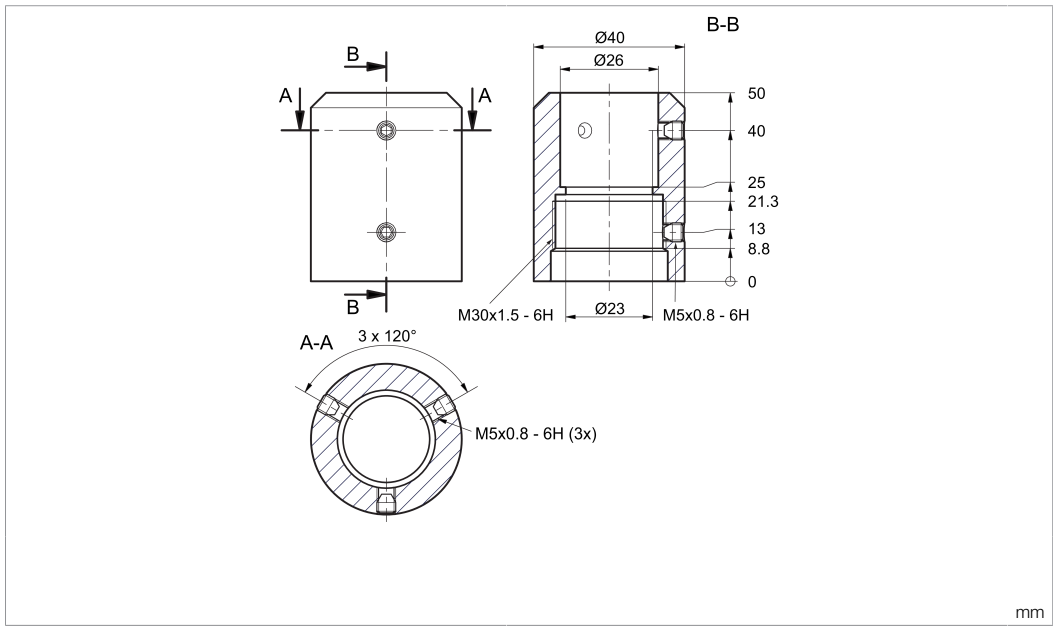

SBT-A-R25-M30

Klemmadapter
Clamp adapter
Adaptateur de serrage

di-soric GmbH & Co. KG
Steinbeisstraße 6
DE-73660 Urbach
Germany
Tel: +49 (0) 7181/9879-0
info@di-soric.com · www.di-soric.com

214286

Technische Daten	Technical data	Caractéristiques techniques	
Größe	Size	Dimensions	$\varnothing 40$ mm
Material	Material	Matériau	Aluminium / Aluminum / Aluminium

214286

技术数据

尺寸

$\varnothing 40$ mm

材料

铝

版本 23.11.03, 保留变更权