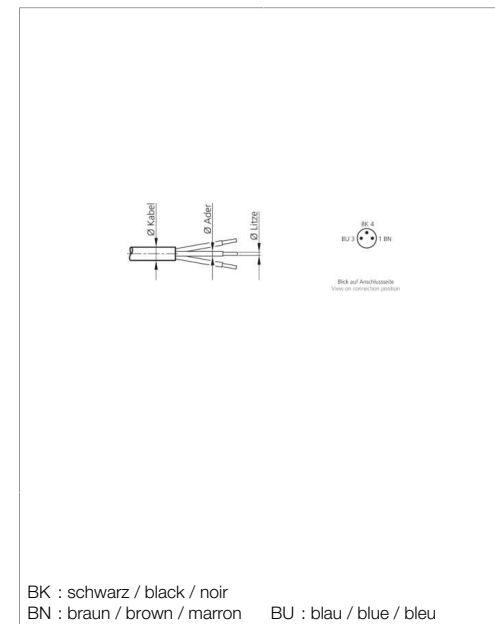

BS-W-8

Steckverbinder
Plug connector
Connecteur

di-soric GmbH & Co. KG
Steinbeisstraße 6
DE-73660 Urbach
Germany
Tel: +49 (0) 7181/9879-0
info@di-soric.com · www.di-soric.com

200016

BK : schwarz / black / noir
BN : braun / brown / marron BU : blau / blue / bleu

Technische Daten	Technical data	Caractéristiques techniques	+20°C, 24 V DC
Anschluss sensorseitig	Sensor-side connection	Raccordement côté détecteur	Stecker, M8 x 1, 3-polig / Connector, M8 x 1, 3-pin / Connecteur, M8 x 1, 3 pôles
Anschluss steuerungsseitig	Control-side connection	Raccordement côté commande	Selbstkonfektionierbar, Lötanschluss / Field-wireable, Solder connection / À confectionner soi-même, Connexion soudée
Für Kabeldurchmesser	For cable diameter	Pour diamètre de câble	3,5 ... 5 mm / 3,5 ... 5 mm / 3,5 ... 5 mm
Für Litzenquerschnitt	For strand cross-section	Pour section de toron	0,25 ... 0,34 mm² / 0,25 ... 0,34 mm² / 0,25 ... 0,34 mm²
Gehäusematerial	Housing material	Matériau du boîtier	Kunststoff / Plastic / Plastique
Schutzart	Protection type	Indice de protection	IP 67

Stand 17.05.24, Änderungen vorbehalten
As of 05/17/24, subject to change
État 17.05.24, sous réserve de modifications

Sicherheitshinweise	Safety instructions	Consignes de sécurité
Allgemeiner Sicherheitshinweis WARNUNG! Kein Sicherheitsbauteil gemäß 2006/42/EG und EN 61496-1 /-2! Darf nicht zum Personenschutz eingesetzt werden! Nichtbeachtung kann zu Tod oder schwersten Verletzungen führen! Nur bestimmungsgemäß verwenden!	General safety notice WARNING! Not a safety component pursuant to 2006/42/EG and EN 61496-1/-2! May not be used for personal protection! Non-compliance can lead to death or serious injuries! Only use as directed!	Consigne de sécurité générale AVERTISSEMENT ! Ce produit n'est pas un composant de sécurité au sens des réglementations 2006/42/CE et NF EN 61496-1/-2 ! Ne pas l'utiliser pour la protection des personnes ! Le non-respect de cette consigne peut entraîner la mort ou des blessures graves ! N'utiliser le produit que selon son utilisation conforme !