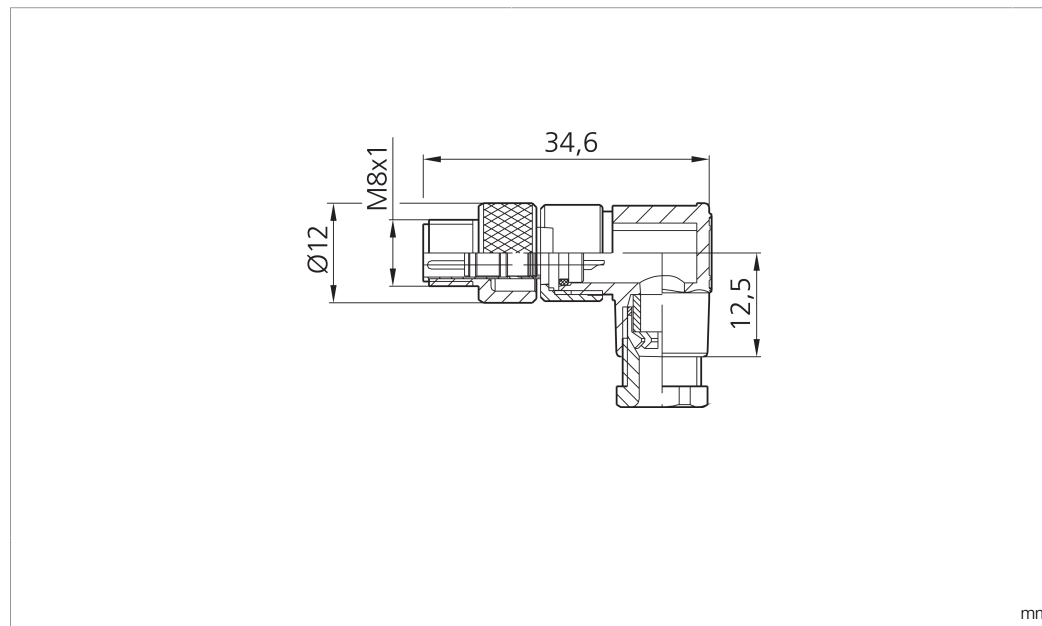

Technische Daten	Technical data	Caractéristiques techniques	+20°C, 24 V DC
Anschluss sensorseitig	Sensor-side connection	Raccordement côté détecteur	Stecker, M8 x 1, 3-polig / Connector, M8 x 1, 3-pin / Connecteur, M8 x 1, 3 pôles
Anschluss steuerungsseitig	Control-side connection	Raccordement côté commande	Selbstkonfektionierbar, Lötanschluss / Field-wireable, Solder connection / À confectionner soi-même, Connexion soudée
Für Kabeldurchmesser	For cable diameter	Pour diamètre de câble	3,5 ... 5 mm / 3,5 ... 5 mm / 3,5 ... 5 mm
Für Litzenquerschnitt	For strand cross-section	Pour section de toron	0,25 ... 0,34 mm ² / 0,25 ... 0,34 mm ² / 0,25 ... 0,34 mm ²
Gehäusematerial	Housing material	Matériau du boîtier	Kunststoff / Plastic / Plastique
Schutzart	Protection type	Indice de protection	IP 67

di-soric GmbH & Co. KG
 Steinbeisstraße 6
 DE-73660 Urbach
 Germany
 Tel: +49 (0) 7181/9879-0
 info@di-soric.com · www.di-soric.com

200016

BK : 黑色
 BN : 棕色
 BU : 蓝色

技术数据	+20°C, 24 V DC
传感器侧连接	插头, M8 x 1, 3 针
控制器侧连接	可自装配, 焊接接头
对于电缆直径	3.5 ... 5 mm
用于绞合线截面	0.25 ... 0.34 mm ²
外壳材料	塑料
防护等级	IP 67