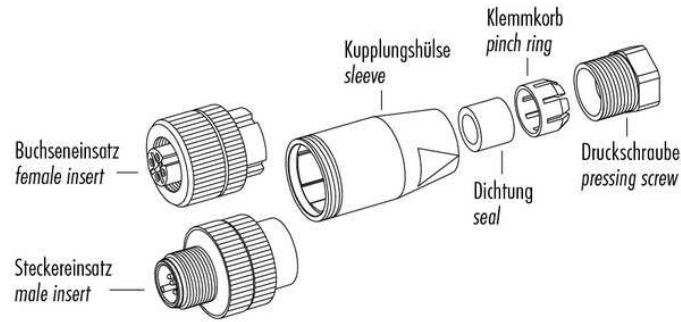

Technische Daten	Technical data	Caractéristiques techniques	+20°C, 24 V DC
Anschluss sensorseitig	Sensor-side connection	Raccordement côté détecteur	Stecker, M8 x 1, 3-polig / Connector, M8 x 1, 3-pin / Connecteur, M8 x 1, 3 pôles
Anschluss steuerungsseitig	Control-side connection	Raccordement côté commande	Selbstkonfektionierbar, Lötanschluss / Field-wireable, Solder connection / À confectionner soi-même, Connexion soudée
Für Kabeldurchmesser	For cable diameter	Pour diamètre de câble	3,5 ... 5 mm / 3,5 ... 5 mm / 3,5 ... 5 mm
Für Litzenquerschnitt	For strand cross-section	Pour section de toron	0,25 ... 0,34 mm ² / 0,25 ... 0,34 mm ² / 0,25 ... 0,34 mm ²
Gehäusematerial	Housing material	Matériau du boîtier	Kunststoff / Plastic / Plastique
Schutzart	Protection type	Indice de protection	IP 67

di-soric GmbH & Co. KG
 Steinbeisstraße 6
 DE-73660 Urbach
 Germany
 Tel: +49 (0) 7181/9879-0
 info@di-soric.com · www.di-soric.com

200016

BK : 黑色
 BN : 棕色
 BU : 蓝色

技术数据	+20°C, 24 V DC
传感器侧连接	插头, M8 x 1, 3 针
控制器侧连接	可自装配, 焊接接头
对于电缆直径	3.5 ... 5 mm
用于绞合线截面	0.25 ... 0.34 mm ²
外壳材料	塑料
防护等级	IP 67

版本 24.05.17, 保留变更权

安全提示

一般安全提示
 警告！没有符合 2006/42/EU 和 EN 61496-1 /-2 标准的安全结构件！不得用于人身安全保护！不遵守规定会导致死亡或重伤危险！仅按规定使用！

	Schraubklemmversion screw connection	Lötversion solder version	Käfigzugfederverision wire clamp connection
Maß A/mm measure A/mm	5	3,5	7