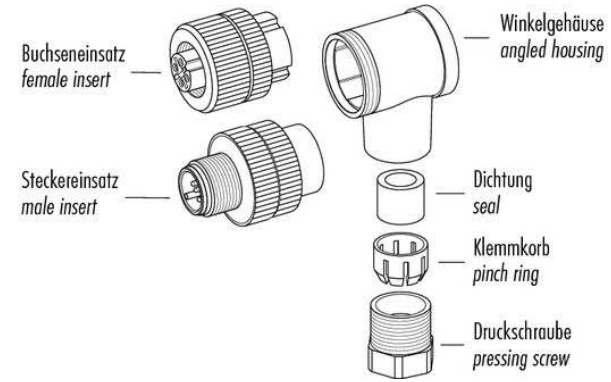

Technische Daten	Technical data	Caractéristiques techniques	+20°C, 24 V DC
Anschluss sensorseitig	Sensor-side connection	Raccordement côté détecteur	Stecker, M8 x 1, 3-polig / Connector, M8 x 1, 3-pin / Connecteur, M8 x 1, 3 pôles
Anschluss steuerungsseitig	Control-side connection	Raccordement côté commande	Selbstkonfektionierbar, Lötanschluss / Field-wireable, Solder connection / À confectionner soi-même, Connexion soudée
Für Kabeldurchmesser	For cable diameter	Pour diamètre de câble	3,5 ... 5 mm / 3,5 ... 5 mm / 3,5 ... 5 mm
Für Litzenquerschnitt	For strand cross-section	Pour section de toron	0,25 ... 0,34 mm ² / 0,25 ... 0,34 mm ² / 0,25 ... 0,34 mm ²
Gehäusematerial	Housing material	Matériau du boîtier	Kunststoff / Plastic / Plastique
Schutzart	Protection type	Indice de protection	IP 67

di-soric GmbH & Co. KG
 Steinbeisstraße 6
 DE-73660 Urbach
 Germany
 Tel: +49 (0) 7181/9879-0
 info@di-soric.com · www.di-soric.com

200016

BK : 黑色
 BN : 棕色
 BU : 蓝色

技术数据	+20°C, 24 V DC
传感器侧连接	插头, M8 x 1, 3 针
控制器侧连接	可自装配, 焊接接头
对于电缆直径	3.5 ... 5 mm
用于绞合线截面	0.25 ... 0.34 mm ²
外壳材料	塑料
防护等级	IP 67

版本 24.05.17, 保留变更权

安全提示

一般安全提示
 警告！没有符合 2006/42/EU 和 EN 61496-1 /-2 标准的安全结构件！不得用于人身安全保护！不遵守规定会导致死亡或重伤危险！仅按规定使用！

	Schraubklemmversion screw connection	Lötversion solder version	Käfigzugfederverision wire clamp connection
Maß A/mm measure A/mm	5	3,5	7