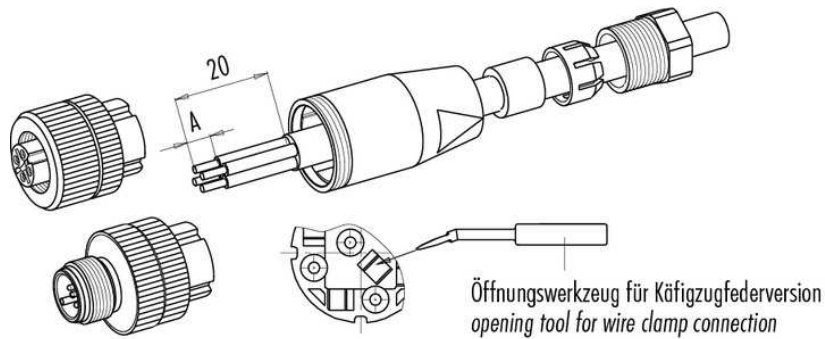

Technische Daten	Technical data	Caractéristiques techniques	+20°C, 24 V DC
Anschluss sensorseitig	Sensor-side connection	Raccordement côté détecteur	Stecker, M8 x 1, 3-polig / Connector, M8 x 1, 3-pin / Connecteur, M8 x 1, 3 pôles
Anschluss steuerungsseitig	Control-side connection	Raccordement côté commande	Selbstkonfektionierbar, Lötanschluss / Field-wireable, Solder connection / À confectionner soi-même, Connexion soudée
Für Kabeldurchmesser	For cable diameter	Pour diamètre de câble	3,5 ... 5 mm / 3,5 ... 5 mm / 3,5 ... 5 mm
Für Litzenquerschnitt	For strand cross-section	Pour section de toron	0,25 ... 0,34 mm ² / 0,25 ... 0,34 mm ² / 0,25 ... 0,34 mm ²
Gehäusematerial	Housing material	Matériau du boîtier	Kunststoff / Plastic / Plastique
Schutzart	Protection type	Indice de protection	IP 67

di-soric GmbH & Co. KG
 Steinbeisstraße 6
 DE-73660 Urbach
 Germany
 Tel: +49 (0) 7181/9879-0
 info@di-soric.com · www.di-soric.com

200016

BK : 黑色
 BN : 棕色
 BU : 蓝色

技术数据	+20°C, 24 V DC
传感器侧连接	插头, M8 x 1, 3 针
控制器侧连接	可自装配, 焊接接头
对于电缆直径	3.5 ... 5 mm
用于绞合线截面	0.25 ... 0.34 mm ²
外壳材料	塑料
防护等级	IP 67

版本 24.05.17, 保留变更权

安全提示

一般安全提示
 警告！没有符合 2006/42/EU 和 EN 61496-1 /-2 标准的安全结构件！不得用于人身安全保护！不遵守规定会导致死亡或重伤危险！仅按规定使用！

	Schraubklemmversion screw connection	Lötversion solder version	Käfigzugfederverision wire clamp connection
Maß A/mm measure A/mm	5	3,5	7