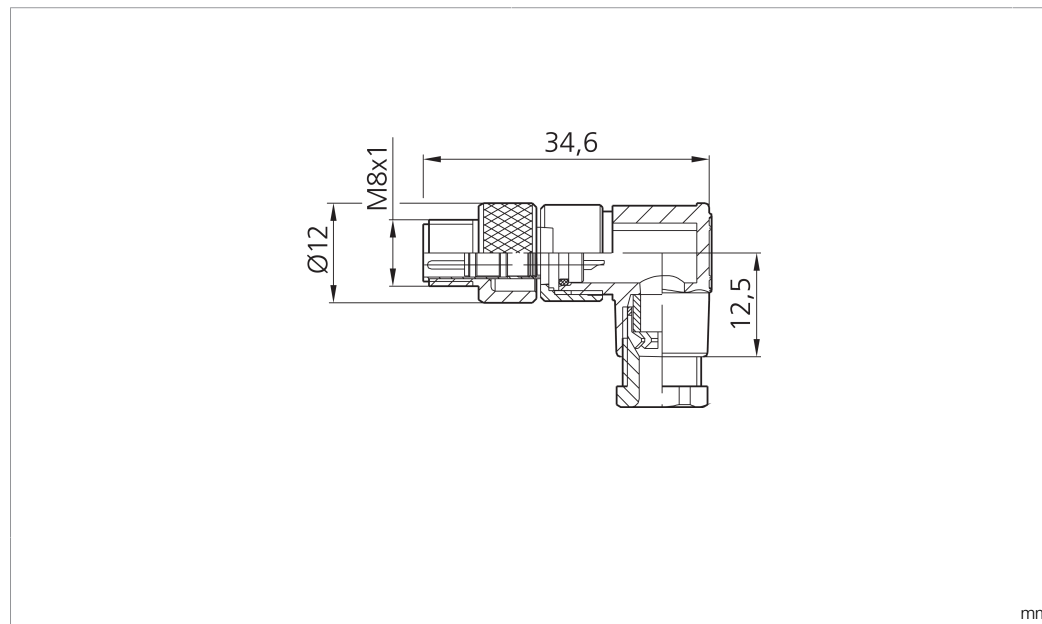

BS-W-8

Steckverbinder
Plug connector
Connecteur

di-soric GmbH & Co. KG
Steinbeisstraße 6
DE-73660 Urbach
Germany
Tel: +49 (0) 7181/9879-0
info@di-soric.com · www.di-soric.com

200016

BK : schwarz / black / noir
BN : braun / brown / marron BU : blau / blue / bleu

Technische Daten	Technical data	Caractéristiques techniques	+20°C, 24 V DC
Anschluss sensorseitig	Sensor-side connection	Raccordement côté détecteur	Stecker, M8 x 1, 3-polig / Connector, M8 x 1, 3-pin / Connecteur, M8 x 1, 3 pôles
Anschluss steuerungsseitig	Control-side connection	Raccordement côté commande	Selbstkonfektionierbar, Lötanschluss / Field-wireable, Solder connection / À confectionner soi-même, Connexion soudée
Für Kabeldurchmesser	For cable diameter	Pour diamètre de câble	3,5 ... 5 mm / 3,5 ... 5 mm / 3,5 ... 5 mm
Für Litzenquerschnitt	For strand cross-section	Pour section de toron	0,25 ... 0,34 mm² / 0,25 ... 0,34 mm² / 0,25 ... 0,34 mm²
Gehäusematerial	Housing material	Matériau du boîtier	Kunststoff / Plastic / Plastique
Schutzart	Protection type	Indice de protection	IP 67

Stand 17.05.24, Änderungen vorbehalten
As of 05/17/24, subject to change
État 17.05.24, sous réserve de modifications

Sicherheitshinweise	Safety instructions	Consignes de sécurité
Allgemeiner Sicherheitshinweis WARNUNG! Kein Sicherheitsbauteil gemäß 2006/42/EG und EN 61496-1 /-2! Darf nicht zum Personenschutz eingesetzt werden! Nichtbeachtung kann zu Tod oder schwersten Verletzungen führen! Nur bestimmungsgemäß verwenden!	General safety notice WARNING! Not a safety component pursuant to 2006/42/EG and EN 61496-1/-2! May not be used for personal protection! Non-compliance can lead to death or serious injuries! Only use as directed!	Consigne de sécurité générale AVERTISSEMENT ! Ce produit n'est pas un composant de sécurité au sens des réglementations 2006/42/CE et NF EN 61496-1/-2 ! Ne pas l'utiliser pour la protection des personnes ! Le non-respect de cette consigne peut entraîner la mort ou des blessures graves ! N'utiliser le produit que selon son utilisation conforme !