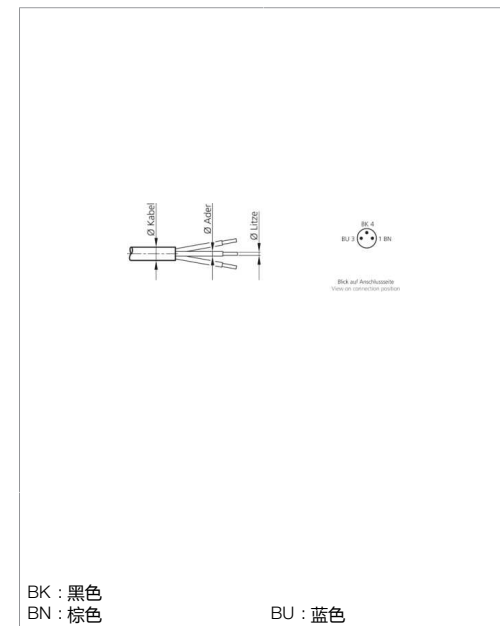

Technische Daten	Technical data	Caractéristiques techniques	+20°C, 24 V DC
Anschluss sensorseitig	Sensor-side connection	Raccordement côté détecteur	Stecker, M8 x 1, 3-polig / Connector, M8 x 1, 3-pin / Connecteur, M8 x 1, 3 pôles
Anschluss steuerungsseitig	Control-side connection	Raccordement côté commande	Selbstkonfektionierbar, Lötanschluss / Field-wireable, Solder connection / À confectionner soi-même, Connexion soudée
Für Kabeldurchmesser	For cable diameter	Pour diamètre de câble	3,5 ... 5 mm / 3,5 ... 5 mm / 3,5 ... 5 mm
Für Litzenquerschnitt	For strand cross-section	Pour section de toron	0,25 ... 0,34 mm ² / 0,25 ... 0,34 mm ² / 0,25 ... 0,34 mm ²
Gehäusematerial	Housing material	Matériau du boîtier	Kunststoff / Plastic / Plastique
Schutzart	Protection type	Indice de protection	IP 67

di-soric GmbH & Co. KG
 Steinbeisstraße 6
 DE-73660 Urbach
 Germany
 Tel: +49 (0) 7181/9879-0
 info@di-soric.com · www.di-soric.com

200016

BK : 黑色
 BN : 棕色
 BU : 蓝色

技术数据	+20°C, 24 V DC
传感器侧连接	插头, M8 x 1, 3 针
控制器侧连接	可自装配, 焊接接头
对于电缆直径	3.5 ... 5 mm
用于绞合线截面	0.25 ... 0.34 mm ²
外壳材料	塑料
防护等级	IP 67