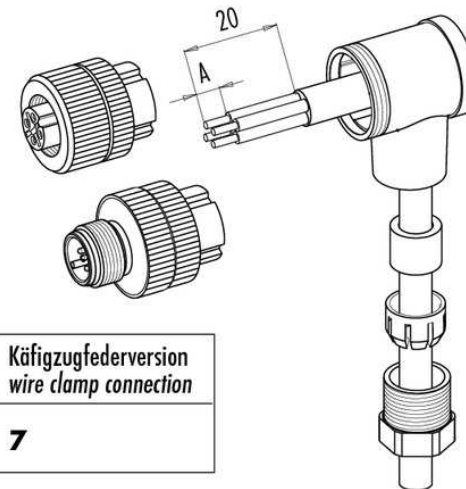

Technische Daten	Technical data	Caractéristiques techniques	+20°C, 24 V DC
Anschluss sensorseitig	Sensor-side connection	Raccordement côté détecteur	Stecker, M8 x 1, 3-polig / Connector, M8 x 1, 3-pin / Connecteur, M8 x 1, 3 pôles
Anschluss steuerungsseitig	Control-side connection	Raccordement côté commande	Selbstkonfektionierbar, Lötanschluss / Field-wireable, Solder connection / À confectionner soi-même, Connexion soudée
Für Kabeldurchmesser	For cable diameter	Pour diamètre de câble	3,5 ... 5 mm / 3,5 ... 5 mm / 3,5 ... 5 mm
Für Litzenquerschnitt	For strand cross-section	Pour section de toron	0,25 ... 0,34 mm ² / 0,25 ... 0,34 mm ² / 0,25 ... 0,34 mm ²
Gehäusematerial	Housing material	Matériau du boîtier	Kunststoff / Plastic / Plastique
Schutzart	Protection type	Indice de protection	IP 67

di-soric GmbH & Co. KG
 Steinbeisstraße 6
 DE-73660 Urbach
 Germany
 Tel: +49 (0) 7181/9879-0
 info@di-soric.com · www.di-soric.com

200016

BK : 黑色
 BN : 棕色
 BU : 蓝色

技术数据	+20°C, 24 V DC
传感器侧连接	插头, M8 x 1, 3 针
控制器侧连接	可自装配, 焊接接头
对于电缆直径	3.5 ... 5 mm
用于绞合线截面	0.25 ... 0.34 mm ²
外壳材料	塑料
防护等级	IP 67

版本 24.05.17, 保留变更权

安全提示

一般安全提示
 警告！没有符合 2006/42/EU 和 EN 61496-1 /-2 标准的安全结构件！不得用于人身安全保护！不遵守规定会导致死亡或重伤危险！仅按规定使用！

	Schraubklemmversion screw connection	Lötversion solder version	Käfigzugfederverision wire clamp connection
Maß A/mm measure A/mm	5	3,5	7