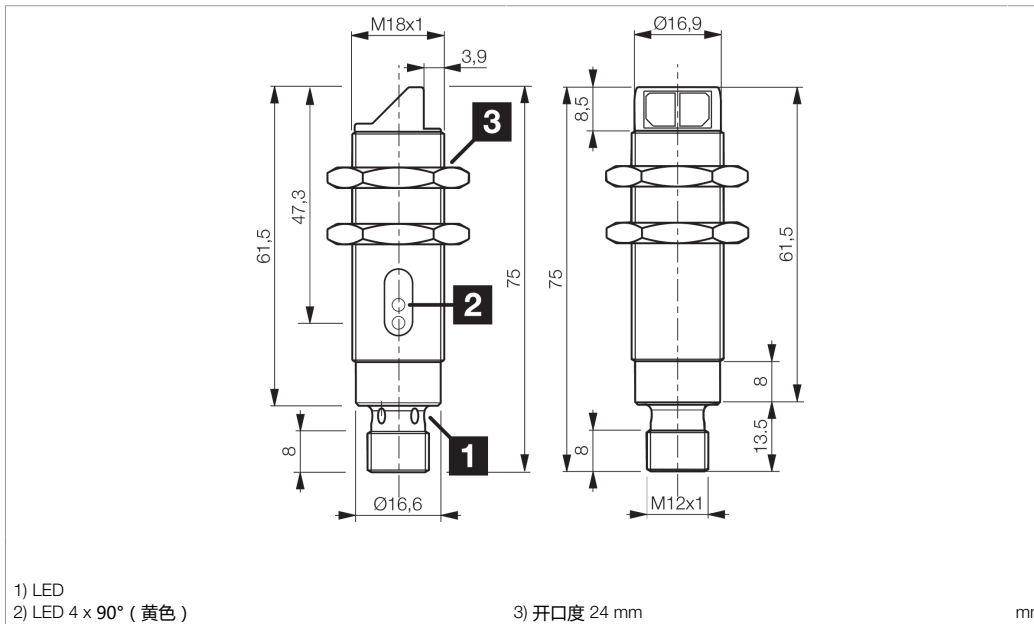

ORV W 18 M 2000 P2K-IBSL

镜反射光电开关

di-soric GmbH & Co. KG
Steinbeisstraße 6
DE-73660 Urbach
Germany
Tel: +49 (0) 7181/9879-0
info@di-soric.com · www.di-soric.com

201497

1) LED

2) LED 4 × 90° (黄色)

3) 开口度 24 mm

mm

BK : 黑色
BN : 棕色

BU : 蓝色

技术数据

光色

作用距离

工作电压

空载电流 (最大)

开关输出端

工作环境温度

防护等级

防护等级

+20°C, 24 V DC

红色 / 660 nm

2000 mm

10 ... 36 V DC

20 mA

pnp, 200 mA, NO

-25 ... +55 °C

IP 67

III, 在安全特低电压下工作

版本 24.11.14, 保留变更权

功能

安全提示

一般安全提示

警告！没有符合 2006/42/EU 和 EN 61496-1 /-2 标准的安全结构件！不得用于人身安全保护！不遵守规定会导致死亡或重伤危险！仅按规定使用！