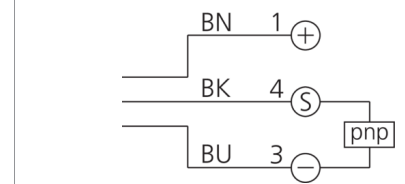

201497

1) LED / LED / LED
2) LED 4 x 90° (gelb) / LED 4 x 90° (yellow) / LED 4 x 90° (jaune)
3) Schlüsselweite 24 mm / Width over flats 24 mm / Ouverture de clé 24 mm

BK : schwarz / black / noir
BN : braun / brown / marron BU : blau / blue / bleu