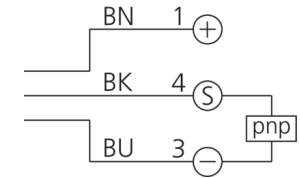

mm

BK : 黑色
BN : 棕色

BU : 蓝色

技术数据

光色

作用距离

工作电压

空载电流 (最大)