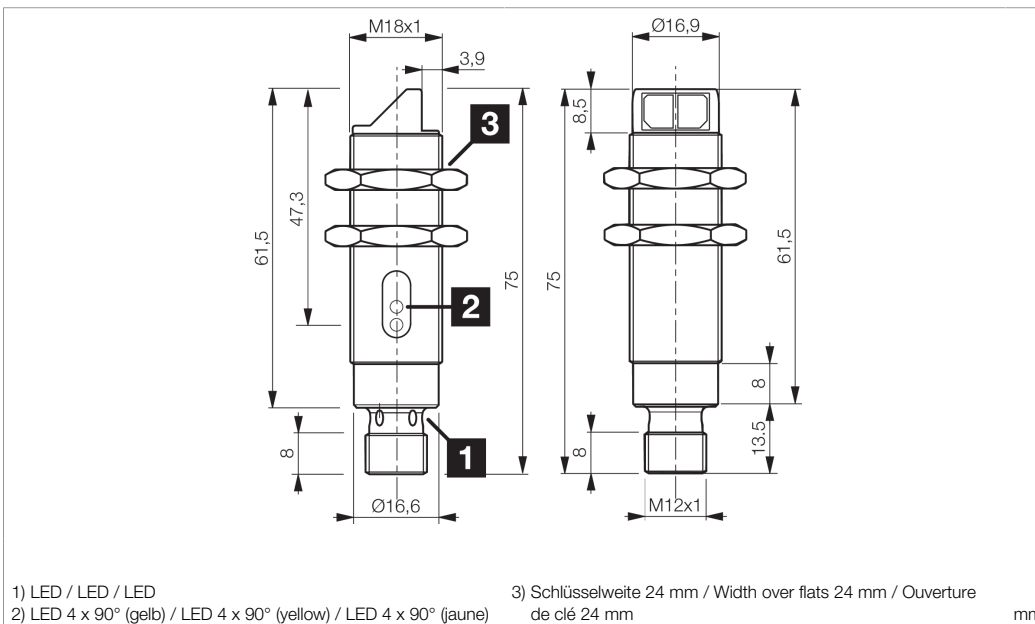

201497

1) LED / LED / LED
2) LED 4 x 90° (gelb) / LED 4 x 90° (yellow) / LED 4 x 90° (jaune)
3) Schlüsselweite 24 mm / Width over flats 24 mm / Ouverture de clé 24 mm

BK : schwarz / black / noir
BN : braun / brown / marron BU : blau / blue / bleu

Technische Daten	Technical data	Caractéristiques techniques	+20°C, 24 V DC
Lichtfarbe	Light color	Couleur de lumière	Rot / 660 nm / Red / 660 nm / Rouge / 660 nm
Reichweite	Range	Portée	2000 mm
Betriebsspannung	Service voltage	Tension de service	10 ... 36 V DC
Leerlaufstrom (max.)	No-load current (max.)	Courant de marche à vide (max.)	20 mA
Schaltausgang	Switching output	Sortie de commutation	pnp, 200 mA, NO
Umgebungstemperatur Betrieb	Ambient temperature during operation	Température ambiante de fonctionnement	-25 ... +55 °C
Schutzart	Protection type	Indice de protection	IP 67
Schutzklasse	Protection class	Classe de protection	III, Betrieb an Schutzkleinspannung / III, operation on protective low voltage / III, utilisation en très basse tension de sécurité