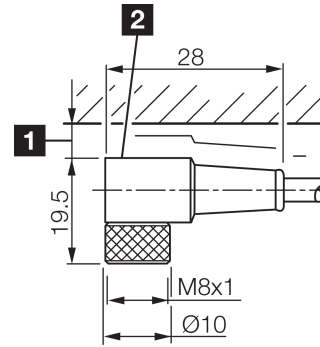

Technische Daten	Technical data	Caractéristiques techniques	
Bauform	Design	Conception	gewinkelt / offenes Kabelende / Angled / open cable end / Extrémité de câble angulaire/ouverte
Kabellänge	Cable length	Longueur de câble	2500 mm
Betriebsspannung	Service voltage	Tension de service	50 V AC / 60 V DC
Besonderheiten	Characteristics	Particularités	Metallmutter / Metal nut / Écrou métallique
Material Kabel	Material of cable	Matériau du câble	PUR / Polyurethane / PUR
Umgebungstemperatur Betrieb	Ambient temperature during operation	Température ambiante de fonctionnement	-25 ... +85 °C
Schutzart	Protection type	Indice de protection	IP 65, IP 66K, IP 67
Anschluss	Connection	Raccordement	Buchse, M8, 4-polig / Socket, M8, 4-pin / Connecteur femelle, M8, 4 pôles

TKHM-W-2.5/4

连接电缆

di-soric GmbH & Co. KG
 Steinbeisstraße 6
 DE-73660 Urbach
 Germany
 Tel: +49 (0) 7181/9879-0
 info@di-soric.com · www.di-soric.com

版本 24.05.17, 保留变更权

1) 从插接件上边缘算起的装配空隙

2) LED (2x) 仅限 TKHM-W- ... / LP

mm

BK : 黑色
 BN : 棕色

BU : 蓝色
 WH : 白色

技术数据

型式	弯型 / 裸露的电缆端部
电缆长度	2500 mm
工作电压	50 V AC / 60 V DC
特点	金属螺母
电缆材质	PUR
工作环境温度	-25 ... +85 °C
防护等级	IP 65, IP 66K, IP 67
连接	插口, M8, 4 针

安全提示

一般安全提示

警告！没有符合 2006/42/EU 和 EN 61496-1 /-2 标准的安全结构件！不得用于人身安全保护！不遵守规定会导致死亡或重伤危险！仅按规定使用！