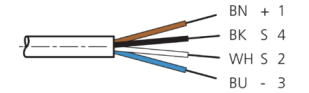

BK : schwarz / black / noir BU : blau / blue / bleu
 BN : braun / brown / marron WH : weiß / white / blanc

Stand 17.05.24, Änderungen vorbehalten
 As of 05/17/24, subject to change
 État 17.05.24, sous réserve de modifications

mm

BK : 黑色
 BN : 棕色

BU : 蓝色
 WH : 白色

技术数据

型式	弯型 / 裸露的电缆端部
电缆长度	2500 mm
工作电压	50 V AC / 60 V DC
特点	金属螺母
电缆材质	PUR
工作环境温度	-25 ... +85 °C
防护等级	IP 65, IP 66K, IP 67
连接	插口, M8, 4 针

安全提示

一般安全提示

警告！没有符合 2006/42/EU 和 EN 61496-1 /-2 标准的安全结构件！不得用于人身安全保护！不遵守规定会导致死亡或重伤危险！仅按规定使用！