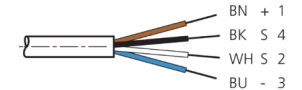

TKHM-W-2.5/4

Anschlusskabel
 Connection cable
 Câble de raccordement

di-soric GmbH & Co. KG
 Steinbeisstraße 6
 DE-73660 Urbach
 Germany
 Tel: +49 (0) 7181/9879-0
 info@di-soric.com · www.di-soric.com

1) Montage-Freiraum ab Oberkante Steckverbinder / Mounting free space from upper edge of plug connector / Espace de montage à partir du bord supérieur du connecteur
 2) LED (2x) nur bei TKHM-W- ... / LP / LED (2x) only with TKHM-W- ... / LP / LED (2x) uniquement pour TKHM-W- ... / LP mm

BK : schwarz / black / noir BU : blau / blue / bleu
 BN : braun / brown / marron WH : weiß / white / blanc

Stand 17.05.24, Änderungen vorbehalten
 As of 05/17/24, subject to change
 État 17.05.24, sous réserve de modifications

Technische Daten	Technical data	Caractéristiques techniques	
Bauform	Design	Conception	gewinkelt / offenes Kabelende / Angled / open cable end / Extrémité de câble angulaire/ouverte
Kabellänge	Cable length	Longueur de câble	2500 mm
Betriebsspannung	Service voltage	Tension de service	50 V AC / 60 V DC
Besonderheiten	Characteristics	Particularités	Metallmutter / Metal nut / Écrou métallique
Material Kabel	Material of cable	Matériau du câble	PUR / Polyurethane / PUR
Umgebungstemperatur Betrieb	Ambient temperature during operation	Température ambiante de fonctionnement	-25 ... +85 °C
Schutzart	Protection type	Indice de protection	IP 65, IP 66K, IP 67
Anschluss	Connection	Raccordement	Buchse, M8, 4-polig / Socket, M8, 4-pin / Connecteur femelle, M8, 4 pôles