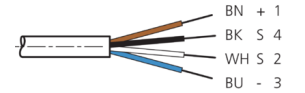

TKHM-Z-5/4

连接电缆

di-soric GmbH & Co. KG
Steinbeisstraße 6
DE-73660 Urbach
Germany
Tel: +49 (0) 7181/9879-0
info@di-soric.com · www.di-soric.com

mm

BK : 黑色
BN : 棕色

BU : 蓝色
WH : 白色

版本 24.07.16, 保留变更权

技术数据

型式	直型 / 裸露的电缆端部
电缆长度	5000 mm
工作电压	50 V AC / 60 V DC
特点	金属螺母
电缆材质	PUR
工作环境温度	-25 ... +85 °C
防护等级	IP 65, IP 66K, IP 67
连接	插口, M8, 4 针

安全提示

一般安全提示

警告！没有符合 2006/42/EU 和 EN 61496-1 /-2 标准的安全结构件！不得用于人身安全保护！不遵守规定会导致死亡或重伤危险！仅按规定使用！