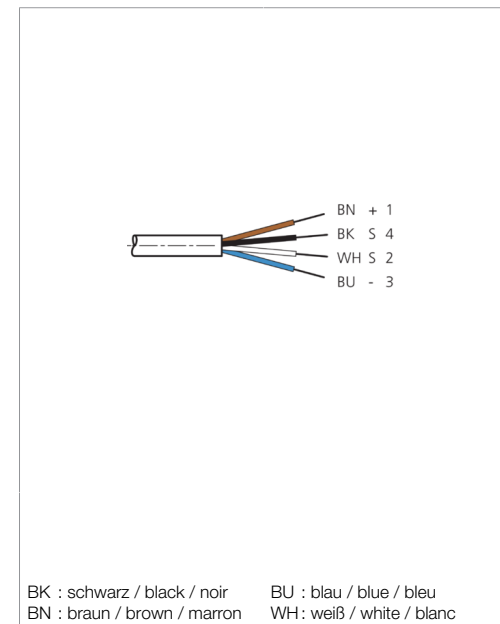

BK : schwarz / black / noir      BU : blau / blue / bleu  
 BN : braun / brown / marron      WH : weiß / white / blanc

Stand 16.07.24, Änderungen vorbehalten  
 As of 07/16/24, subject to change  
 État 16.07.24, sous réserve de modifications

Technische Daten	Technical data	Caractéristiques techniques	
Bauform	Design	Conception	gerade / offenes Kabelende / Straight / open cable end / Extrémité de câble droite/ouverte
Kabellänge	Cable length	Longueur de câble	5000 mm
Betriebsspannung	Service voltage	Tension de service	50 V AC / 60 V DC
Besonderheiten	Characteristics	Particularités	Metallmutter / Metal nut / Écrou métallique
Material Kabel	Material of cable	Matériau du câble	PUR / Polyurethane / PUR
Umgebungstemperatur Betrieb	Ambient temperature during operation	Température ambiante de fonctionnement	-25 ... +85 °C
Schutzart	Protection type	Indice de protection	IP 65, IP 66K, IP 67
Anschluss	Connection	Raccordement	Buchse, M8, 4-polig / Socket, M8, 4-pin / Connecteur femelle, M8, 4 pôles