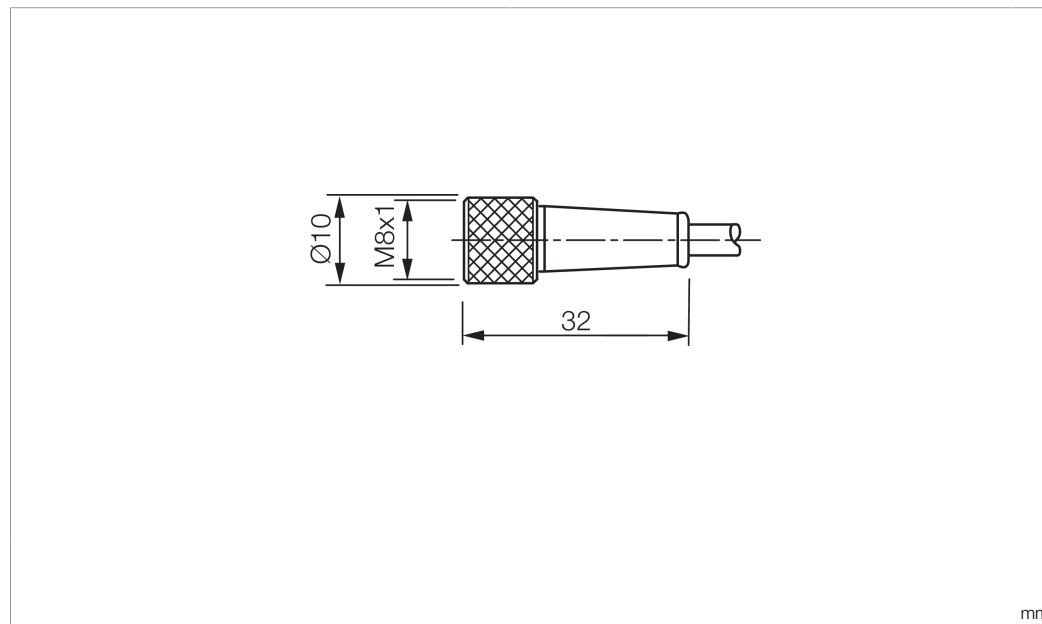

TKHM-Z-5/4

Anschlusskabel
Connection cable
Câble de raccordement

di-soric GmbH & Co. KG
Steinbeisstraße 6
DE-73660 Urbach
Germany
Tel: +49 (0) 7181/9879-0
info@di-soric.com · www.di-soric.com

BK : schwarz / black / noir   BU : blau / blue / bleu
BN : braun / brown / marron   WH : weiß / white / blanc

Stand 16.07.24, Änderungen vorbehalten
As of 07/16/24, subject to change
État 16.07.24, sous réserve de modifications

Technische Daten	Technical data	Caractéristiques techniques	
Bauform	Design	Conception	gerade / offenes Kabelende / Straight / open cable end / Extrémité de câble droite/ouverte
Kabellänge	Cable length	Longueur de câble	5000 mm
Betriebsspannung	Service voltage	Tension de service	50 V AC / 60 V DC
Besonderheiten	Characteristics	Particularités	Metallmutter / Metal nut / Écrou métallique
Material Kabel	Material of cable	Matériau du câble	PUR / Polyurethane / PUR
Umgebungstemperatur Betrieb	Ambient temperature during operation	Température ambiante de fonctionnement	-25 ... +85 °C
Schutzart	Protection type	Indice de protection	IP 65, IP 66K, IP 67
Anschluss	Connection	Raccordement	Buchse, M8, 4-polig / Socket, M8, 4-pin / Connecteur femelle, M8, 4 pôles

Sicherheitshinweise

Allgemeiner Sicherheitshinweis
WARNUNG! Kein Sicherheitsbauteil gemäß 2006/42/EG und EN 61496-1/-2! Darf nicht zum Personenschutz eingesetzt werden! Nichtbeachtung kann zu Tod oder schwersten Verletzungen führen! Nur bestimmungsgemäß verwenden!

Safety instructions

General safety notice
WARNING! Not a safety component pursuant to 2006/42/EG and EN 61496-1/-2! May not be used for personal protection! Non-compliance can lead to death or serious injuries! Only use as directed!

Consignes de sécurité

Consigne de sécurité générale
AVERTISSEMENT ! Ce produit n'est pas un composant de sécurité au sens des réglementations 2006/42/CE et NF EN 61496-1/-2 ! Ne pas l'utiliser pour la protection des personnes ! Le non-respect de cette consigne peut entraîner la mort ou des blessures graves ! N'utiliser le produit que selon son utilisation conforme !