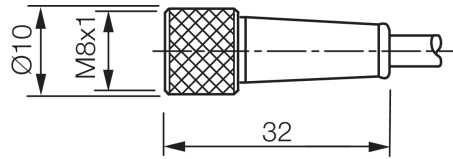

TKHM-Z-5/4

连接电缆

di-soric GmbH & Co. KG
Steinbeisstraße 6
DE-73660 Urbach
Germany
Tel: +49 (0) 7181/9879-0
info@di-soric.com · www.di-soric.com

mm

BK : 黑色
BN : 棕色

BU : 蓝色
WH : 白色

版本 24.07.16, 保留变更权

技术数据

型式	直型 / 裸露的电缆端部
电缆长度	5000 mm
工作电压	50 V AC / 60 V DC
特点	金属螺母
电缆材质	PUR
工作环境温度	-25 ... +85 °C
防护等级	IP 65, IP 66K, IP 67
连接	插口, M8, 4 针

安全提示

一般安全提示

警告！没有符合 2006/42/EU 和 EN 61496-1 /-2 标准的安全结构件！不得用于人身安全保护！不遵守规定会导致死亡或重伤危险！仅按规定使用！