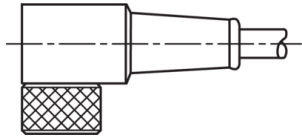

TKHM-W-15

Anschlusskabel
Connection cable
Câble de raccordement

di-soric GmbH & Co. KG
Steinbeisstraße 6
DE-73660 Urbach
Germany
Tel: +49 (0) 7181/9879-0
info@di-soric.com · www.di-soric.com

Stand 22.10.24, Änderungen vorbehalten
As of 10/22/24, subject to change
État 22.10.24, sous réserve de modifications