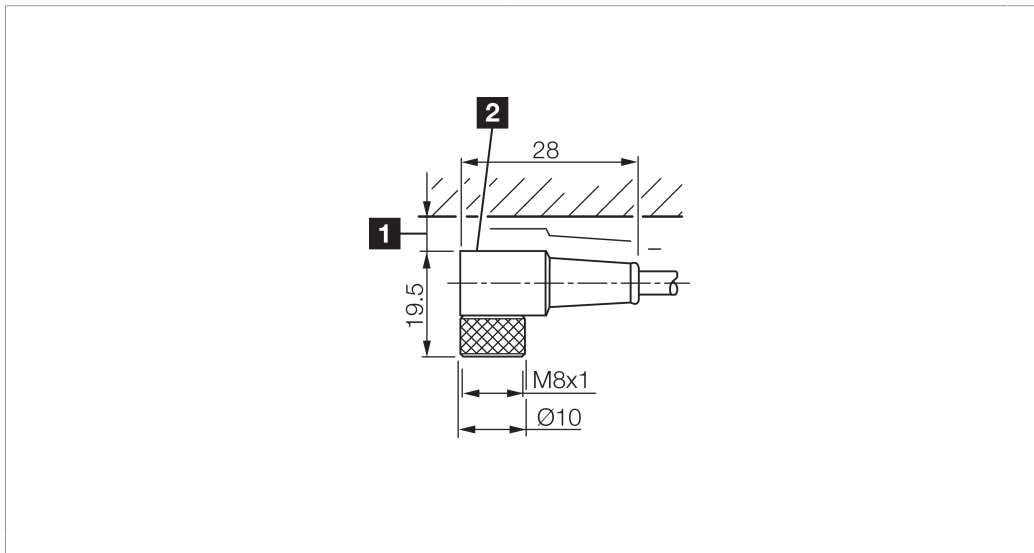

Stand 22.10.24, Änderungen vorbehalten  
 As of 10/22/24, subject to change  
 État 22.10.24, sous réserve de modifications

1) Montage-Freiraum ab Oberkante Steckverbinder / Mounting free space from upper edge of plug connector / Espace de montage à partir du bord supérieur du connecteur  
 2) LED (2x) nur bei TKHM-W- ... / LP / LED (2x) only with TKHM-W- ... / LP / LED (2x) uniquement pour TKHM-W- ... / LP mm

mm

BK : 黑色  
 BN : 棕色

BU : 蓝色

**技术数据**

型式	弯型 / 裸露的电缆端部
电缆长度	15000 mm
工作电压	< 60 V AC/DC
特点	金属螺母
电缆材质	PUR
工作环境温度	-5 ... +80 °C
防护等级	IP 67
连接	插口, M8, 3 针

**安全提示**

**一般安全提示**

警告！没有符合 2006/42/EU 和 EN 61496-1 /-2 标准的安全结构件！不得用于人身安全保护！不遵守规定会导致死亡或重伤危险！仅按规定使用！