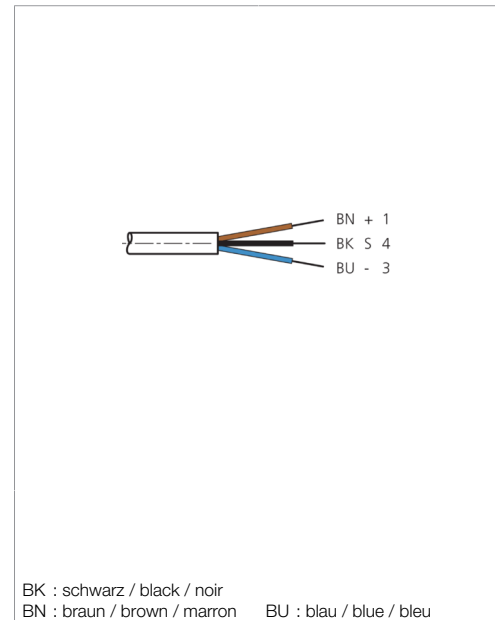

Stand 22.10.24, Änderungen vorbehalten  
 As of 10/22/24, subject to change  
 État 22.10.24, sous réserve de modifications

1) Montage-Freiraum ab Oberkante Steckverbinder / Mounting free space from upper edge of plug connector / Espace de montage à partir du bord supérieur du connecteur  
 2) LED (2x) nur bei TKHM-W- ... / LP / LED (2x) only with TKHM-W- ... / LP / LED (2x) uniquement pour TKHM-W- ... / LP mm

mm

BK : 黑色  
 BN : 棕色

BU : 蓝色

**技术数据**

型式	弯型 / 裸露的电缆端部
电缆长度	15000 mm
工作电压	< 60 V AC/DC
特点	金属螺母
电缆材质	PUR
工作环境温度	-5 ... +80 °C
防护等级	IP 67
连接	插口, M8, 3 针

**安全提示**

**一般安全提示**

警告！没有符合 2006/42/EU 和 EN 61496-1 /-2 标准的安全结构件！不得用于人身安全保护！不遵守规定会导致死亡或重伤危险！仅按规定使用！