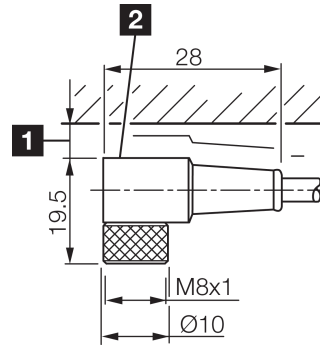

**TKHM-W-15**

连接电缆

di-soric GmbH & Co. KG  
 Steinbeisstraße 6  
 DE-73660 Urbach  
 Germany  
 Tel: +49 (0) 7181/9879-0  
 info@di-soric.com · www.di-soric.com

203147

版本 24.10.22, 保留变更权

1) 从插接件上边缘算起的装配空隙

2) LED (2x) 仅限 TKHM-W- ... / LP

mm

BK : 黑色  
 BN : 棕色

BU : 蓝色

**技术数据**

型式	弯型 / 裸露的电缆端部
电缆长度	15000 mm
工作电压	< 60 V AC/DC
特点	金属螺母
电缆材质	PUR
工作环境温度	-5 ... +80 °C
防护等级	IP 67
连接	插口, M8, 3 针

**安全提示**

**一般安全提示**

警告！没有符合 2006/42/EU 和 EN 61496-1 /-2 标准的安全结构件！不得用于人身安全保护！不遵守规定会导致死亡或重伤危险！仅按规定使用！