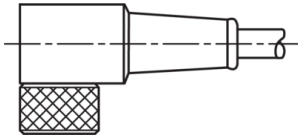

TKPM-W-5

Anschlusskabel
 Connection cable
 Câble de raccordement

di-soric GmbH & Co. KG
 Steinbeisstraße 6
 DE-73660 Urbach
 Germany
 Tel: +49 (0) 7181/9879-0
 info@di-soric.com · www.di-soric.com

1) Montage-Freiraum ab Oberkante Steckverbinder / Mounting free space from upper edge of plug connector / Espace de montage à partir du bord supérieur du connecteur
 2) LED (2x) nur bei TKHM-W- ... / LP / LED (2x) only with TKHM-W- ... / LP / LED (2x) uniquement pour TKHM-W- ... / LP mm

BK : schwarz / black / noir
 BN : braun / brown / marron BU : blau / blue / bleu

Technische Daten	Technical data	Caractéristiques techniques	
Bauform	Design	Conception	gewinkelt / offenes Kabelende / Angled / open cable end / Extrémité de câble angulaire/ouverte
Kabellänge	Cable length	Longueur de câble	5000 mm
Betriebsspannung	Service voltage	Tension de service	< 60 V AC/DC
Besonderheiten	Characteristics	Particularités	Metallmutter / Metal nut / Écrou métallique
Material Kabel	Material of cable	Matériau du câble	PVC
Umgebungstemperatur Betrieb	Ambient temperature during operation	Température ambiante de fonctionnement	-5 ... +80 °C
Schutzart	Protection type	Indice de protection	IP 67
Anschluss	Connection	Raccordement	Buchse, M8, 3-polig / Socket, M8, 3-pin / Connecteur femelle, M8, 3 pôles

mm

BK : 黑色
 BN : 棕色

BU : 蓝色

技术数据

型式	弯型 / 裸露的电缆端部
电缆长度	5000 mm
工作电压	< 60 V AC/DC
特点	金属螺母
电缆材质	PVC
工作环境温度	-5 ... +80 °C
防护等级	IP 67
连接	插口, M8, 3 针

安全提示

一般安全提示

警告！没有符合 2006/42/EU 和 EN 61496-1 /-2 标准的安全结构件！不得用于人身安全保护！不遵守规定会导致死亡或重伤危险！仅按规定使用！