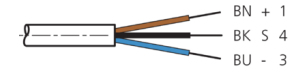

TKPM-W-5

Anschlusskabel
 Connection cable
 Câble de raccordement

di-soric GmbH & Co. KG
 Steinbeisstraße 6
 DE-73660 Urbach
 Germany
 Tel: +49 (0) 7181/9879-0
 info@di-soric.com · www.di-soric.com

1) Montage-Freiraum ab Oberkante Steckverbinder / Mounting free space from upper edge of plug connector / Espace de montage à partir du bord supérieur du connecteur
 2) LED (2x) nur bei TKHM-W- ... / LP / LED (2x) only with TKHM-W- ... / LP / LED (2x) uniquement pour TKHM-W- ... / LP mm

BK : schwarz / black / noir
 BN : braun / brown / marron BU : blau / blue / bleu

Technische Daten	Technical data	Caractéristiques techniques	
Bauform	Design	Conception	gewinkelt / offenes Kabelende / Angled / open cable end / Extrémité de câble angulaire/ouverte
Kabellänge	Cable length	Longueur de câble	5000 mm
Betriebsspannung	Service voltage	Tension de service	< 60 V AC/DC
Besonderheiten	Characteristics	Particularités	Metallmutter / Metal nut / Écrou métallique
Material Kabel	Material of cable	Matériau du câble	PVC
Umgebungstemperatur Betrieb	Ambient temperature during operation	Température ambiante de fonctionnement	-5 ... +80 °C
Schutzart	Protection type	Indice de protection	IP 67
Anschluss	Connection	Raccordement	Buchse, M8, 3-polig / Socket, M8, 3-pin / Connecteur femelle, M8, 3 pôles