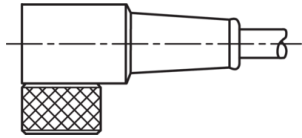

TKPM-W-5

连接电缆

di-soric GmbH & Co. KG
Steinbeisstraße 6
DE-73660 Urbach
Germany
Tel: +49 (0) 7181/9879-0
info@di-soric.com · www.di-soric.com

203502

版本 24.10.22, 保留变更权