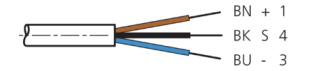

mm

BK : 黑色
 BN : 棕色

BU : 蓝色

技术数据

型式	弯型 / 裸露的电缆端部
电缆长度	5000 mm
工作电压	< 60 V AC/DC
特点	金属螺母
电缆材质	PVC
工作环境温度	-5 ... +80 °C
防护等级	IP 67
连接	插口, M8, 3 针

安全提示

一般安全提示

警告！没有符合 2006/42/EU 和 EN 61496-1 /-2 标准的安全结构件！不得用于人身安全保护！不遵守规定会导致死亡或重伤危险！仅按规定使用！