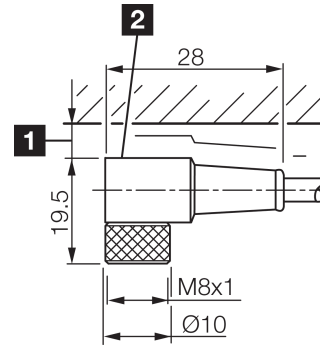

BK : schwarz / black / noir
 BN : braun / brown / marron BU : blau / blue / bleu

Technische Daten	Technical data	Caractéristiques techniques	
Bauform	Design	Conception	gewinkelt / offenes Kabelende / Angled / open cable end / Extrémité de câble angulaire/ouverte
Kabellänge	Cable length	Longueur de câble	5000 mm
Betriebsspannung	Service voltage	Tension de service	< 60 V AC/DC
Besonderheiten	Characteristics	Particularités	Metallmutter / Metal nut / Écrou métallique
Material Kabel	Material of cable	Matériau du câble	PVC
Umgebungstemperatur Betrieb	Ambient temperature during operation	Température ambiante de fonctionnement	-5 ... +80 °C
Schutzart	Protection type	Indice de protection	IP 67
Anschluss	Connection	Raccordement	Buchse, M8, 3-polig / Socket, M8, 3-pin / Connecteur femelle, M8, 3 pôles

TKPM-W-5

连接电缆

di-soric GmbH & Co. KG
 Steinbeisstraße 6
 DE-73660 Urbach
 Germany
 Tel: +49 (0) 7181/9879-0
 info@di-soric.com · www.di-soric.com

203502

版本 24.10.22, 保留变更权

1) 从插件件上边缘算起的装配空隙

2) LED (2x) 仅限 TKHM-W- ... / LP

mm

BK : 黑色
 BN : 棕色

BU : 蓝色

技术数据

型式	弯型 / 裸露的电缆端部
电缆长度	5000 mm
工作电压	< 60 V AC/DC
特点	金属螺母
电缆材质	PVC
工作环境温度	-5 ... +80 °C
防护等级	IP 67
连接	插口, M8, 3 针

安全提示

一般安全提示

警告！没有符合 2006/42/EU 和 EN 61496-1 /-2 标准的安全结构件！不得用于人身安全保护！不遵守规定会导致死亡或重伤危险！仅按规定使用！