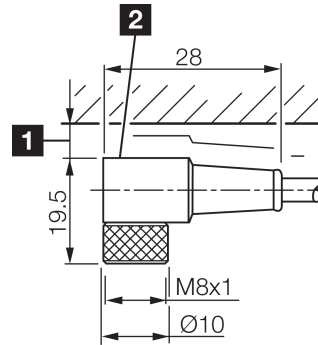

TKPM-W-5

Anschlusskabel
 Connection cable
 Câble de raccordement

di-soric GmbH & Co. KG
 Steinbeisstraße 6
 DE-73660 Urbach
 Germany
 Tel: +49 (0) 7181/9879-0
 info@di-soric.com · www.di-soric.com

1) Montage-Freiraum ab Oberkante Steckverbinder / Mounting free space from upper edge of plug connector / Espace de montage à partir du bord supérieur du connecteur
 2) LED (2x) nur bei TKHM-W- ... / LP / LED (2x) only with TKHM-W- ... / LP / LED (2x) uniquement pour TKHM-W- ... / LP mm

BK : schwarz / black / noir
 BN : braun / brown / marron BU : blau / blue / bleu

Technische Daten	Technical data	Caractéristiques techniques	
Bauform	Design	Conception	gewinkelt / offenes Kabelende / Angled / open cable end / Extrémité de câble angulaire/ouverte
Kabellänge	Cable length	Longueur de câble	5000 mm
Betriebsspannung	Service voltage	Tension de service	< 60 V AC/DC
Besonderheiten	Characteristics	Particularités	Metallmutter / Metal nut / Écrou métallique
Material Kabel	Material of cable	Matériau du câble	PVC
Umgebungstemperatur Betrieb	Ambient temperature during operation	Température ambiante de fonctionnement	-5 ... +80 °C
Schutzart	Protection type	Indice de protection	IP 67
Anschluss	Connection	Raccordement	Buchse, M8, 3-polig / Socket, M8, 3-pin / Connecteur femelle, M8, 3 pôles

mm

BK : 黑色
 BN : 棕色

BU : 蓝色

技术数据

型式	弯型 / 裸露的电缆端部
电缆长度	5000 mm
工作电压	< 60 V AC/DC
特点	金属螺母
电缆材质	PVC
工作环境温度	-5 ... +80 °C
防护等级	IP 67
连接	插口, M8, 3 针

安全提示

一般安全提示

警告！没有符合 2006/42/EU 和 EN 61496-1 /-2 标准的安全结构件！不得用于人身安全保护！不遵守规定会导致死亡或重伤危险！仅按规定使用！