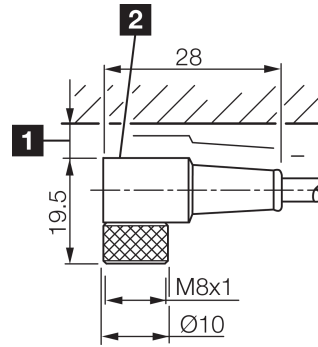

BK : schwarz / black / noir
 BN : braun / brown / marron BU : blau / blue / bleu

Technische Daten	Technical data	Caractéristiques techniques	
Bauform	Design	Conception	gewinkelt / offenes Kabelende / Angled / open cable end / Extrémité de câble angulaire/ouverte
Kabellänge	Cable length	Longueur de câble	5000 mm
Betriebsspannung	Service voltage	Tension de service	< 30 V DC
Besonderheiten	Characteristics	Particularités	Metallmutter / Metal nut / Écrou métallique
Material Kabel	Material of cable	Matériau du câble	PVC
Umgebungstemperatur Betrieb	Ambient temperature during operation	Température ambiante de fonctionnement	-5 ... +80 °C
Schutzart	Protection type	Indice de protection	IP 67
Anschluss	Connection	Raccordement	Buchse, M8, 3-polig / Socket, M8, 3-pin / Connecteur femelle, M8, 3 pôles

TKPM-W-5/LP

连接电缆

di-soric GmbH & Co. KG
 Steinbeisstraße 6
 DE-73660 Urbach
 Germany
 Tel: +49 (0) 7181/9879-0
 info@di-soric.com · www.di-soric.com

203503

版本 24.05.17, 保留变更权

1) 从插接件上边缘算起的装配空隙

2) LED (2x) 仅限 TKHM-W- ... / LP

mm

BK : 黑色
 BN : 棕色

BU : 蓝色

技术数据

型式	弯型 / 裸露的电缆端部
电缆长度	5000 mm
工作电压	< 30 V DC
特点	金属螺母
电缆材质	PVC
工作环境温度	-5 ... +80 °C
防护等级	IP 67
连接	插口, M8, 3 针

安全提示

一般安全提示

警告！没有符合 2006/42/EU 和 EN 61496-1 /-2 标准的安全结构件！不得用于人身安全保护！不遵守规定会导致死亡或重伤危险！仅按规定使用！