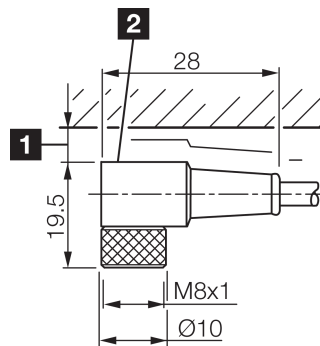

TKPM-W-5/LP

Anschlusskabel
 Connection cable
 Câble de raccordement

di-soric GmbH & Co. KG
 Steinbeisstraße 6
 DE-73660 Urbach
 Germany
 Tel: +49 (0) 7181/9879-0
 info@di-soric.com · www.di-soric.com

1) Montage-Freiraum ab Oberkante Steckverbinder / Mounting free space from upper edge of plug connector / Espace de montage à partir du bord supérieur du connecteur
 2) LED (2x) nur bei TKHM-W- ... / LP / LED (2x) only with TKHM-W- ... / LP / LED (2x) uniquement pour TKHM-W- ... / LP mm

BK : schwarz / black / noir
 BN : braun / brown / marron BU : blau / blue / bleu

Technische Daten	Technical data	Caractéristiques techniques	
Bauform	Design	Conception	gewinkelt / offenes Kabelende / Angled / open cable end / Extrémité de câble angulaire/ouverte
Kabellänge	Cable length	Longueur de câble	5000 mm
Betriebsspannung	Service voltage	Tension de service	< 30 V DC
Besonderheiten	Characteristics	Particularités	Metallmutter / Metal nut / Écrou métallique
Material Kabel	Material of cable	Matériau du câble	PVC
Umgebungstemperatur Betrieb	Ambient temperature during operation	Température ambiante de fonctionnement	-5 ... +80 °C
Schutzart	Protection type	Indice de protection	IP 67
Anschluss	Connection	Raccordement	Buchse, M8, 3-polig / Socket, M8, 3-pin / Connecteur femelle, M8, 3 pôles

mm

BK : 黑色
 BN : 棕色

BU : 蓝色

技术数据

型式	弯型 / 裸露的电缆端部
电缆长度	5000 mm
工作电压	< 30 V DC
特点	金属螺母
电缆材质	PVC
工作环境温度	-5 ... +80 °C
防护等级	IP 67
连接	插口, M8, 3 针

安全提示

一般安全提示

警告！没有符合 2006/42/EU 和 EN 61496-1 /-2 标准的安全结构件！不得用于人身安全保护！不遵守规定会导致死亡或重伤危险！仅按规定使用！