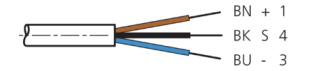

mm

BK : 黑色
 BN : 棕色

BU : 蓝色

技术数据

型式	弯型 / 裸露的电缆端部
电缆长度	5000 mm
工作电压	< 30 V DC
特点	金属螺母
电缆材质	PVC
工作环境温度	-5 ... +80 °C
防护等级	IP 67
连接	插口, M8, 3 针

安全提示

一般安全提示

警告！没有符合 2006/42/EU 和 EN 61496-1 /-2 标准的安全结构件！不得用于人身安全保护！不遵守规定会导致死亡或重伤危险！仅按规定使用！