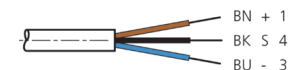

TKPM-W-5/LP

Anschlusskabel
 Connection cable
 Câble de raccordement

di-soric GmbH & Co. KG
 Steinbeisstraße 6
 DE-73660 Urbach
 Germany
 Tel: +49 (0) 7181/9879-0
 info@di-soric.com · www.di-soric.com

1) Montage-Freiraum ab Oberkante Steckverbinder / Mounting free space from upper edge of plug connector / Espace de montage à partir du bord supérieur du connecteur
 2) LED (2x) nur bei TKHM-W- ... / LP / LED (2x) only with TKHM-W- ... / LP / LED (2x) uniquement pour TKHM-W- ... / LP mm

BK : schwarz / black / noir
 BN : braun / brown / marron BU : blau / blue / bleu

Technische Daten	Technical data	Caractéristiques techniques	
Bauform	Design	Conception	gewinkelt / offenes Kabelende / Angled / open cable end / Extrémité de câble angulaire/ouverte
Kabellänge	Cable length	Longueur de câble	5000 mm
Betriebsspannung	Service voltage	Tension de service	< 30 V DC
Besonderheiten	Characteristics	Particularités	Metallmutter / Metal nut / Écrou métallique
Material Kabel	Material of cable	Matériau du câble	PVC
Umgebungstemperatur Betrieb	Ambient temperature during operation	Température ambiante de fonctionnement	-5 ... +80 °C
Schutzart	Protection type	Indice de protection	IP 67
Anschluss	Connection	Raccordement	Buchse, M8, 3-polig / Socket, M8, 3-pin / Connecteur femelle, M8, 3 pôles