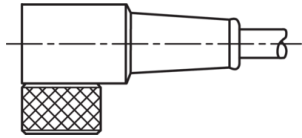

TKPM-W-5/LP

连接电缆

di-soric GmbH & Co. KG
Steinbeisstraße 6
DE-73660 Urbach
Germany
Tel: +49 (0) 7181/9879-0
info@di-soric.com · www.di-soric.com

203503

版本 24.05.17, 保留变更权