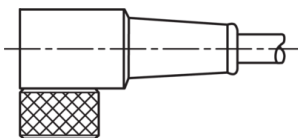

TKPM-W-5/LP

Anschlusskabel
 Connection cable
 Câble de raccordement

di-soric GmbH & Co. KG
 Steinbeisstraße 6
 DE-73660 Urbach
 Germany
 Tel: +49 (0) 7181/9879-0
 info@di-soric.com · www.di-soric.com

1) Montage-Freiraum ab Oberkante Steckverbinder / Mounting free space from upper edge of plug connector / Espace de montage à partir du bord supérieur du connecteur
 2) LED (2x) nur bei TKHM-W- ... / LP / LED (2x) only with TKHM-W- ... / LP / LED (2x) uniquement pour TKHM-W- ... / LP mm

BK : schwarz / black / noir
 BN : braun / brown / marron BU : blau / blue / bleu

Technische Daten	Technical data	Caractéristiques techniques	
Bauform	Design	Conception	gewinkelt / offenes Kabelende / Angled / open cable end / Extrémité de câble angulaire/ouverte
Kabellänge	Cable length	Longueur de câble	5000 mm
Betriebsspannung	Service voltage	Tension de service	< 30 V DC
Besonderheiten	Characteristics	Particularités	Metallmutter / Metal nut / Écrou métallique
Material Kabel	Material of cable	Matériau du câble	PVC
Umgebungstemperatur Betrieb	Ambient temperature during operation	Température ambiante de fonctionnement	-5 ... +80 °C
Schutzart	Protection type	Indice de protection	IP 67
Anschluss	Connection	Raccordement	Buchse, M8, 3-polig / Socket, M8, 3-pin / Connecteur femelle, M8, 3 pôles

mm

BK : 黑色
 BN : 棕色

BU : 蓝色

技术数据

型式	弯型 / 裸露的电缆端部
电缆长度	5000 mm
工作电压	< 30 V DC
特点	金属螺母
电缆材质	PVC
工作环境温度	-5 ... +80 °C
防护等级	IP 67
连接	插口, M8, 3 针

安全提示

一般安全提示

警告！没有符合 2006/42/EU 和 EN 61496-1 /-2 标准的安全结构件！不得用于人身安全保护！不遵守规定会导致死亡或重伤危险！仅按规定使用！