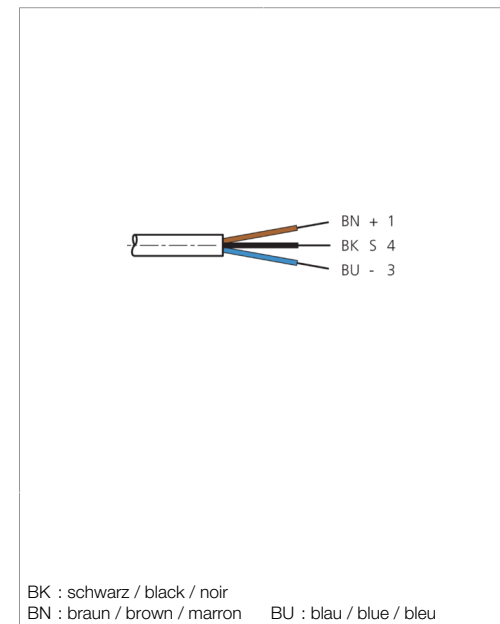

TKPM-Z-2.5

Anschlusskabel
Connection cable
Câble de raccordement

di-soric GmbH & Co. KG
Steinbeisstraße 6
DE-73660 Urbach
Germany
Tel: +49 (0) 7181/9879-0
info@di-soric.com · www.di-soric.com

Stand 16.07.24, Änderungen vorbehalten
As of 07/16/24, subject to change
État 16.07.24, sous réserve de modifications

Technische Daten	Technical data	Caractéristiques techniques	
Bauform	Design	Conception	gerade / offenes Kabelende / Straight / open cable end / Extrémité de câble droite/ouverte
Kabellänge	Cable length	Longueur de câble	2500 mm
Betriebsspannung	Service voltage	Tension de service	< 60 V AC/DC
Besonderheiten	Characteristics	Particularités	Metallmutter / Metal nut / Écrou métallique
Material Kabel	Material of cable	Matériau du câble	PVC
Umgebungstemperatur Betrieb	Ambient temperature during operation	Température ambiante de fonctionnement	-5 ... +80 °C
Schutzart	Protection type	Indice de protection	IP 67
Anschluss	Connection	Raccordement	Buchse, M8, 3-polig / Socket, M8, 3-pin / Connecteur femelle, M8, 3 pôles

Sicherheitshinweise

Allgemeiner Sicherheitshinweis
WARNUNG! Kein Sicherheitsbauteil gemäß 2006/42/EG und EN 61496-1 /-2! Darf nicht zum Personenschutz eingesetzt werden! Nichtbeachtung kann zu Tod oder schwersten Verletzungen führen! Nur bestimmungsgemäß verwenden!

Safety instructions

General safety notice
WARNING! Not a safety component pursuant to 2006/42/EG and EN 61496-1/-2! May not be used for personal protection! Non-compliance can lead to death or serious injuries! Only use as directed!

Consignes de sécurité

Consigne de sécurité générale
AVERTISSEMENT ! Ce produit n'est pas un composant de sécurité au sens des réglementations 2006/42/CE et NF EN 61496-1/-2 ! Ne pas l'utiliser pour la protection des personnes ! Le non-respect de cette consigne peut entraîner la mort ou des blessures graves ! N'utiliser le produit que selon son utilisation conforme !