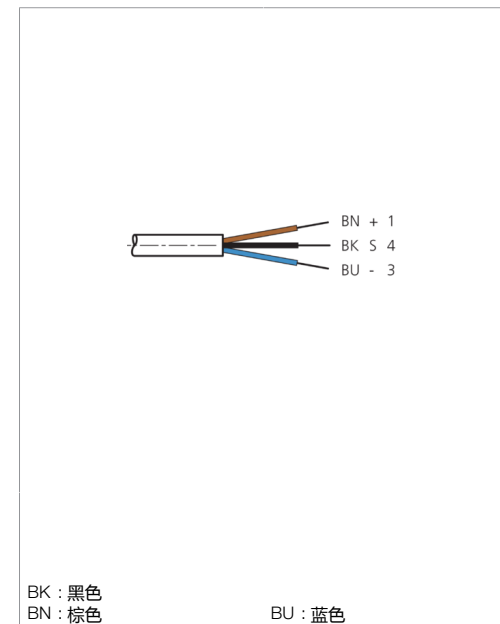

Technische Daten	Technical data	Caractéristiques techniques	
Bauform	Design	Conception	gerade / offenes Kabelende / Straight / open cable end / Extrémité de câble droite/ouverte
Kabellänge	Cable length	Longueur de câble	2500 mm
Betriebsspannung	Service voltage	Tension de service	< 60 V AC/DC
Besonderheiten	Characteristics	Particularités	Metallmutter / Metal nut / Écrou métallique
Material Kabel	Material of cable	Matériau du câble	PVC
Umgebungstemperatur Betrieb	Ambient temperature during operation	Température ambiante de fonctionnement	-5 ... +80 °C
Schutzart	Protection type	Indice de protection	IP 67
Anschluss	Connection	Raccordement	Buchse, M8, 3-polig / Socket, M8, 3-pin / Connecteur femelle, M8, 3 pôles

TKPM-Z-2.5

连接电缆

di-soric GmbH & Co. KG
 Steinbeisstraße 6
 DE-73660 Urbach
 Germany
 Tel: +49 (0) 7181/9879-0
 info@di-soric.com · www.di-soric.com

技术数据	
型式	直型 / 裸露的电缆端部
电缆长度	2500 mm
工作电压	< 60 V AC/DC
特点	金属螺母
电缆材质	PVC
工作环境温度	-5 ... +80 °C
防护等级	IP 67
连接	插口, M8, 3 针