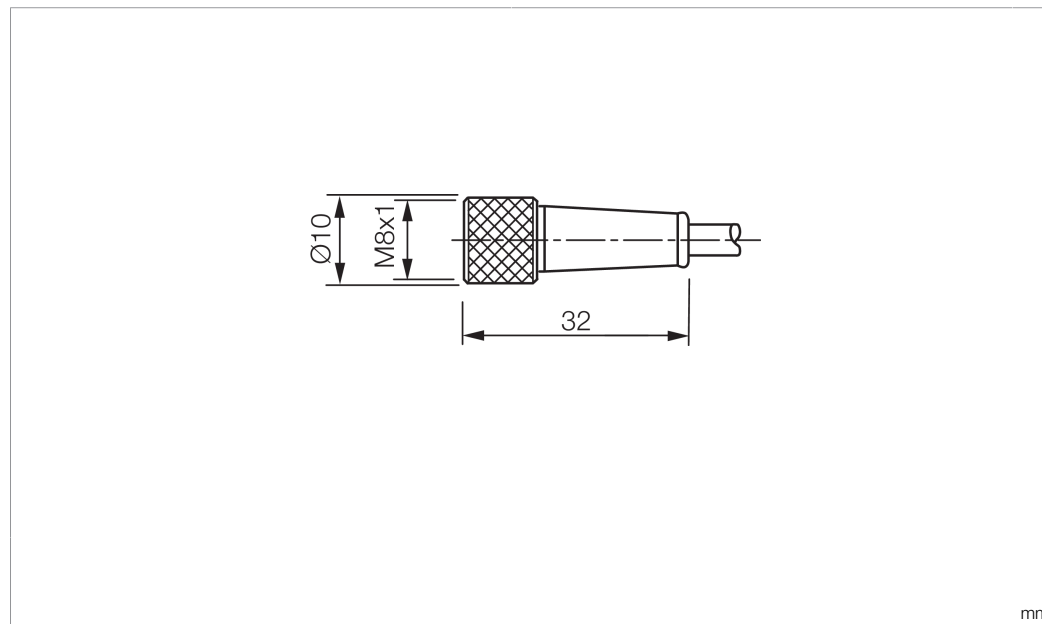

TKPM-Z-2.5

Anschlusskabel
Connection cable
Câble de raccordement

di-soric GmbH & Co. KG
Steinbeisstraße 6
DE-73660 Urbach
Germany
Tel: +49 (0) 7181/9879-0
info@di-soric.com · www.di-soric.com

Stand 16.07.24, Änderungen vorbehalten
As of 07/16/24, subject to change
État 16.07.24, sous réserve de modifications

Technische Daten	Technical data	Caractéristiques techniques	
Bauform	Design	Conception	gerade / offenes Kabelende / Straight / open cable end / Extrémité de câble droite/ouverte
Kabellänge	Cable length	Longueur de câble	2500 mm
Betriebsspannung	Service voltage	Tension de service	< 60 V AC/DC
Besonderheiten	Characteristics	Particularités	Metallmutter / Metal nut / Écrou métallique
Material Kabel	Material of cable	Matériau du câble	PVC
Umgebungstemperatur Betrieb	Ambient temperature during operation	Température ambiante de fonctionnement	-5 ... +80 °C
Schutzart	Protection type	Indice de protection	IP 67
Anschluss	Connection	Raccordement	Buchse, M8, 3-polig / Socket, M8, 3-pin / Connecteur femelle, M8, 3 pôles

Sicherheitshinweise

Allgemeiner Sicherheitshinweis
WARNUNG! Kein Sicherheitsbauteil gemäß 2006/42/EG und EN 61496-1 /-2! Darf nicht zum Personenschutz eingesetzt werden! Nichtbeachtung kann zu Tod oder schwersten Verletzungen führen! Nur bestimmungsgemäß verwenden!

Safety instructions

General safety notice
WARNING! Not a safety component pursuant to 2006/42/EG and EN 61496-1/-2! May not be used for personal protection! Non-compliance can lead to death or serious injuries! Only use as directed!

Consignes de sécurité

Consigne de sécurité générale
AVERTISSEMENT ! Ce produit n'est pas un composant de sécurité au sens des réglementations 2006/42/CE et NF EN 61496-1/-2 ! Ne pas l'utiliser pour la protection des personnes ! Le non-respect de cette consigne peut entraîner la mort ou des blessures graves ! N'utiliser le produit que selon son utilisation conforme !