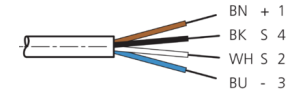

BK : schwarz / black / noir BU : blau / blue / bleu
 BN : braun / brown / marron WH : weiß / white / blanc

Stand 16.07.24, Änderungen vorbehalten
 As of 07/16/24, subject to change
 État 16.07.24, sous réserve de modifications

Technische Daten	Technical data	Caractéristiques techniques	
Bauform	Design	Conception	gerade / offenes Kabelende / Straight / open cable end / Extrémité de câble droite/ouverte
Kabellänge	Cable length	Longueur de câble	2500 mm
Betriebsspannung	Service voltage	Tension de service	< 250 V AC/DC
Besonderheiten	Characteristics	Particularités	Metallmutter / Metal nut / Écrou métallique
Material Kabel	Material of cable	Matériau du câble	PVC
Umgebungstemperatur Betrieb	Ambient temperature during operation	Température ambiante de fonctionnement	-5 ... +80 °C
Schutzart	Protection type	Indice de protection	IP 67
Anschluss	Connection	Raccordement	Buchse, M12, 4-polig / Socket, M12, 4-pin / Connecteur femelle, M12, 4 pôles