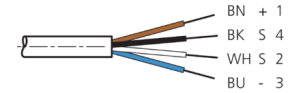

VKPM-Z-2.5/4

连接电缆

di-soric GmbH & Co. KG
Steinbeisstraße 6
DE-73660 Urbach
Germany
Tel: +49 (0) 7181/9879-0
info@di-soric.com · www.di-soric.com

mm

BK : 黑色
BN : 棕色

BU : 蓝色
WH : 白色

版本 24.07.16, 保留变更权

技术数据

型式	直型 / 裸露的电缆端部
电缆长度	2500 mm
工作电压	< 250 V AC/DC
特点	金属螺母
电缆材质	PVC
工作环境温度	-5 ... +80 °C
防护等级	IP 67
连接	插口, M12, 4 针

安全提示

一般安全提示

警告！没有符合 2006/42/EU 和 EN 61496-1 /-2 标准的安全结构件！不得用于人身安全保护！不遵守规定会导致死亡或重伤危险！仅按规定使用！