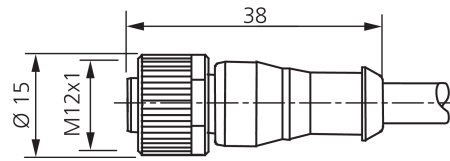

VKPM-Z-2.5/4

Anschlusskabel
Connection cable
Câble de raccordement

di-soric GmbH & Co. KG
Steinbeisstraße 6
DE-73660 Urbach
Germany
Tel: +49 (0) 7181/9879-0
info@di-soric.com · www.di-soric.com

mm

BK : schwarz / black / noir   BU : blau / blue / bleu
BN : braun / brown / marron   WH : weiß / white / blanc

Stand 16.07.24, Änderungen vorbehalten
As of 07/16/24, subject to change
État 16.07.24, sous réserve de modifications

Technische Daten	Technical data	Caractéristiques techniques	
Bauform	Design	Conception	gerade / offenes Kabelende / Straight / open cable end / Extrémité de câble droite/ouverte
Kabellänge	Cable length	Longueur de câble	2500 mm
Betriebsspannung	Service voltage	Tension de service	< 250 V AC/DC
Besonderheiten	Characteristics	Particularités	Metallmutter / Metal nut / Écrou métallique
Material Kabel	Material of cable	Matériau du câble	PVC
Umgebungstemperatur Betrieb	Ambient temperature during operation	Température ambiante de fonctionnement	-5 ... +80 °C
Schutzart	Protection type	Indice de protection	IP 67
Anschluss	Connection	Raccordement	Buchse, M12, 4-polig / Socket, M12, 4-pin / Connecteur femelle, M12, 4 pôles