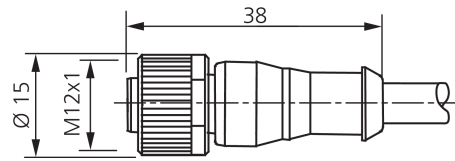

mm

BK : 黑色
BN : 棕色

BU : 蓝色
WH : 白色

版本 24.07.16, 保留变更权

技术数据

型式	直型 / 裸露的电缆端部
电缆长度	2500 mm
工作电压	< 250 V AC/DC
特点	金属螺母
电缆材质	PVC
工作环境温度	-5 ... +80 °C
防护等级	IP 67
连接	插口, M12, 4 针

安全提示

一般安全提示

警告！没有符合 2006/42/EU 和 EN 61496-1 /-2 标准的安全结构件！不得用于人身安全保护！不遵守规定会导致死亡或重伤危险！仅按规定使用！