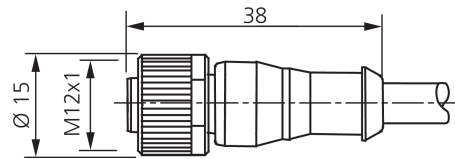

VKHM-Z-15/4

Anschlusskabel
Connection cable
Câble de raccordement

di-soric GmbH & Co. KG
Steinbeisstraße 6
DE-73660 Urbach
Germany
Tel: +49 (0) 7181/9879-0
info@di-soric.com · www.di-soric.com

mm

BK : schwarz / black / noir   BU : blau / blue / bleu
BN : braun / brown / marron   WH : weiß / white / blanc

Stand 16.07.24, Änderungen vorbehalten
As of 07/16/24, subject to change
État 16.07.24, sous réserve de modifications

Technische Daten	Technical data	Caractéristiques techniques	
Bauform	Design	Conception	gerade / offenes Kabelende / Straight / open cable end / Extrémité de câble droite/ouverte
Kabellänge	Cable length	Longueur de câble	15000 mm
Betriebsspannung	Service voltage	Tension de service	< 250 V AC/DC
Besonderheiten	Characteristics	Particularités	Metallmutter / Metal nut / Écrou métallique
Material Kabel	Material of cable	Matériau du câble	PUR / Polyurethane / PUR
Umgebungstemperatur Betrieb	Ambient temperature during operation	Température ambiante de fonctionnement	-5 ... +80 °C
Schutzart	Protection type	Indice de protection	IP 67
Anschluss	Connection	Raccordement	Buchse, M12, 4-polig / Socket, M12, 4-pin / Connecteur femelle, M12, 4 pôles

Sicherheitshinweise

Allgemeiner Sicherheitshinweis
WARNUNG! Kein Sicherheitsbauteil gemäß 2006/42/EG und EN 61496-1 /-2! Darf nicht zum Personenschutz eingesetzt werden! Nichtbeachtung kann zu Tod oder schwersten Verletzungen führen! Nur bestimmungsgemäß verwenden!

Safety instructions

General safety notice
WARNING! Not a safety component pursuant to 2006/42/EG and EN 61496-1/-2! May not be used for personal protection! Non-compliance can lead to death or serious injuries! Only use as directed!