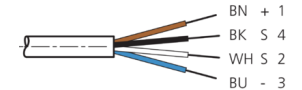

VKHM-Z-15/4

Anschlusskabel
Connection cable
Câble de raccordement

di-soric GmbH & Co. KG
Steinbeisstraße 6
DE-73660 Urbach
Germany
Tel: +49 (0) 7181/9879-0
info@di-soric.com · www.di-soric.com

mm

BK : schwarz / black / noir   BU : blau / blue / bleu
BN : braun / brown / marron   WH : weiß / white / blanc

Stand 16.07.24, Änderungen vorbehalten
As of 07/16/24, subject to change
État 16.07.24, sous réserve de modifications

Technische Daten	Technical data	Caractéristiques techniques	
Bauform	Design	Conception	gerade / offenes Kabelende / Straight / open cable end / Extrémité de câble droite/ouverte
Kabellänge	Cable length	Longueur de câble	15000 mm
Betriebsspannung	Service voltage	Tension de service	< 250 V AC/DC
Besonderheiten	Characteristics	Particularités	Metallmutter / Metal nut / Écrou métallique
Material Kabel	Material of cable	Matériau du câble	PUR / Polyurethane / PUR
Umgebungstemperatur Betrieb	Ambient temperature during operation	Température ambiante de fonctionnement	-5 ... +80 °C
Schutzart	Protection type	Indice de protection	IP 67
Anschluss	Connection	Raccordement	Buchse, M12, 4-polig / Socket, M12, 4-pin / Connecteur femelle, M12, 4 pôles

Sicherheitshinweise

Allgemeiner Sicherheitshinweis
WARNUNG! Kein Sicherheitsbauteil gemäß 2006/42/EG und EN 61496-1 /-2! Darf nicht zum Personenschutz eingesetzt werden! Nichtbeachtung kann zu Tod oder schwersten Verletzungen führen! Nur bestimmungsgemäß verwenden!

Safety instructions

General safety notice
WARNING! Not a safety component pursuant to 2006/42/EG and EN 61496-1/-2! May not be used for personal protection! Non-compliance can lead to death or serious injuries! Only use as directed!