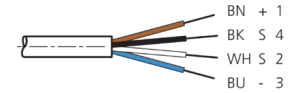

VKHM-Z-15/4

连接电缆

di-soric GmbH & Co. KG
 Steinbeisstraße 6
 DE-73660 Urbach
 Germany
 Tel: +49 (0) 7181/9879-0
 info@di-soric.com · www.di-soric.com

mm

BK : 黑色
 BN : 棕色

BU : 蓝色
 WH : 白色

技术数据

型式	直型 / 裸露的电缆端部
电缆长度	15000 mm
工作电压	< 250 V AC/DC
特点	金属螺母
电缆材质	PUR
工作环境温度	-5 ... +80 °C
防护等级	IP 67
连接	插口, M12, 4 针