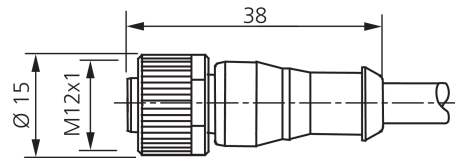

Stand 16.07.24, Änderungen vorbehalten
 As of 07/16/24, subject to change
 État 16.07.24, sous réserve de modifications

Technische Daten	Technical data	Caractéristiques techniques	
Bauform	Design	Conception	gerade / offenes Kabelende / Straight / open cable end / Extrémité de câble droite/ouverte
Kabellänge	Cable length	Longueur de câble	15000 mm
Betriebsspannung	Service voltage	Tension de service	< 250 V AC/DC
Besonderheiten	Characteristics	Particularités	Metallmutter / Metal nut / Écrou métallique
Material Kabel	Material of cable	Matériau du câble	PUR / Polyurethane / PUR
Umgebungstemperatur Betrieb	Ambient temperature during operation	Température ambiante de fonctionnement	-5 ... +80 °C
Schutzart	Protection type	Indice de protection	IP 67
Anschluss	Connection	Raccordement	Buchse, M12, 4-polig / Socket, M12, 4-pin / Connecteur femelle, M12, 4 pôles

VKHM-Z-15/4

连接电缆

di-soric GmbH & Co. KG
 Steinbeisstraße 6
 DE-73660 Urbach
 Germany
 Tel: +49 (0) 7181/9879-0
 info@di-soric.com · www.di-soric.com

mm

BK : 黑色
 BN : 棕色

BU : 蓝色
 WH : 白色

技术数据

型式	直型 / 裸露的电缆端部
电缆长度	15000 mm
工作电压	< 250 V AC/DC
特点	金属螺母
电缆材质	PUR
工作环境温度	-5 ... +80 °C
防护等级	IP 67
连接	插口, M12, 4 针