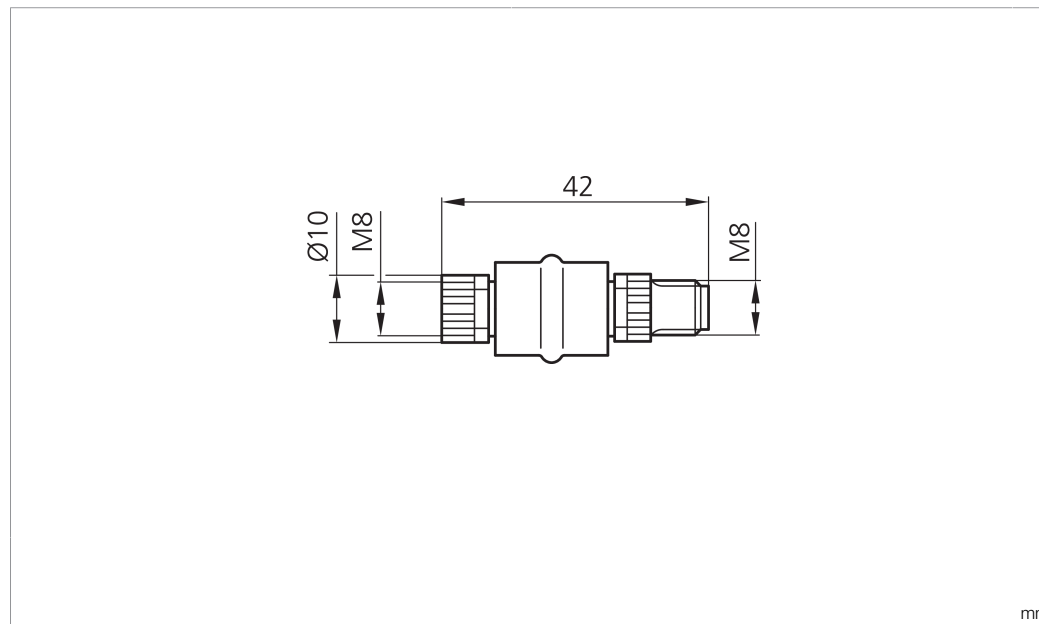

M8K3/M8S4

Adapterstecker
Adapter plugs
Adaptateurs

di-soric GmbH & Co. KG
Steinbeisstraße 6
DE-73660 Urbach
Germany
Tel: +49 (0) 7181/9879-0
info@di-soric.com · www.di-soric.com

204121

BK : schwarz / black / noir   BU : blau / blue / bleu
BN : braun / brown / marron   WH: weiß / white / blanc

Technische Daten	Technical data	Caractéristiques techniques	+20°C, 24 V DC
Betriebsspannung	Service voltage	Tension de service	< 24 V
Anschluss sensorseitig	Sensor-side connection	Raccordement côté détecteur	Buchse, M8 x 1, 3-polig / Socket, M8 x 1, 3-pin / Connecteur femelle, M8 x 1, 3 pôles
Anschluss steuerungsseitig	Control-side connection	Raccordement côté commande	Stecker, M8 x 1, 4-polig / Connector, M8 x 1, 4-pin / Connecteur, M8 x 1, 4 pôles
Gehäusematerial	Housing material	Matériau du boîtier	Kunststoff / Plastic / Plastique
Schutzart	Protection type	Indice de protection	IP 67

Stand 17.05.24, Änderungen vorbehalten
As of 05/17/24, subject to change
État 17.05.24, sous réserve de modifications

Sicherheitshinweise	Safety instructions	Consignes de sécurité
Allgemeiner Sicherheitshinweis WARNUNG! Kein Sicherheitsbauteil gemäß 2006/42/EG und EN 61496-1/-2! Darf nicht zum Personenschutz eingesetzt werden! Nichtbeachtung kann zu Tod oder schwersten Verletzungen führen! Nur bestimmungsgemäß verwenden!	General safety notice WARNING! Not a safety component pursuant to 2006/42/EG and EN 61496-1/-2! May not be used for personal protection! Non-compliance can lead to death or serious injuries! Only use as directed!	Consigne de sécurité générale AVERTISSEMENT ! Ce produit n'est pas un composant de sécurité au sens des réglementations 2006/42/CE et NF EN 61496-1/-2 ! Ne pas l'utiliser pour la protection des personnes ! Le non-respect de cette consigne peut entraîner la mort ou des blessures graves ! N'utiliser le produit que selon son utilisation conforme !