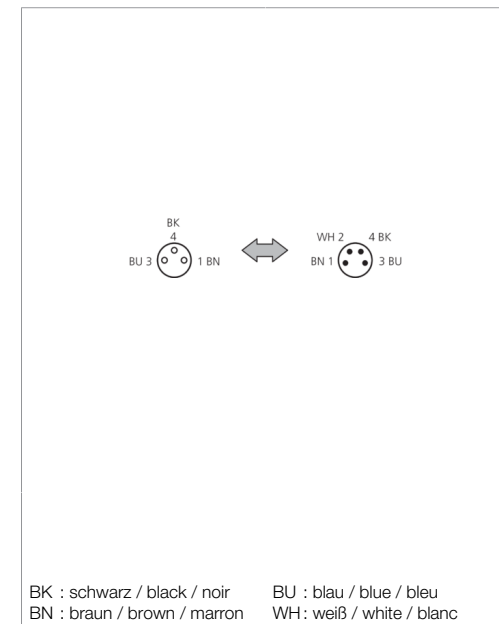

M8K3/M8S4

Adapterstecker
Adapter plugs
Adaptateurs

di-soric GmbH & Co. KG
Steinbeisstraße 6
DE-73660 Urbach
Germany
Tel: +49 (0) 7181/9879-0
info@di-soric.com · www.di-soric.com

204121

BK : schwarz / black / noir   BU : blau / blue / bleu
BN : braun / brown / marron   WH: weiß / white / blanc

Technische Daten	Technical data	Caractéristiques techniques	+20°C, 24 V DC
Betriebsspannung	Service voltage	Tension de service	< 24 V
Anschluss sensorseitig	Sensor-side connection	Raccordement côté détecteur	Buchse, M8 x 1, 3-polig / Socket, M8 x 1, 3-pin / Connecteur femelle, M8 x 1, 3 pôles
Anschluss steuerungsseitig	Control-side connection	Raccordement côté commande	Stecker, M8 x 1, 4-polig / Connector, M8 x 1, 4-pin / Connecteur, M8 x 1, 4 pôles
Gehäusematerial	Housing material	Matériau du boîtier	Kunststoff / Plastic / Plastique
Schutzart	Protection type	Indice de protection	IP 67

Stand 17.05.24, Änderungen vorbehalten
As of 05/17/24, subject to change
État 17.05.24, sous réserve de modifications

Sicherheitshinweise	Safety instructions	Consignes de sécurité
Allgemeiner Sicherheitshinweis WARNUNG! Kein Sicherheitsbauteil gemäß 2006/42/EG und EN 61496-1/-2! Darf nicht zum Personenschutz eingesetzt werden! Nichtbeachtung kann zu Tod oder schwersten Verletzungen führen! Nur bestimmungsgemäß verwenden!	General safety notice WARNING! Not a safety component pursuant to 2006/42/EG and EN 61496-1/-2! May not be used for personal protection! Non-compliance can lead to death or serious injuries! Only use as directed!	Consigne de sécurité générale AVERTISSEMENT ! Ce produit n'est pas un composant de sécurité au sens des réglementations 2006/42/CE et NF EN 61496-1/-2 ! Ne pas l'utiliser pour la protection des personnes ! Le non-respect de cette consigne peut entraîner la mort ou des blessures graves ! N'utiliser le produit que selon son utilisation conforme !