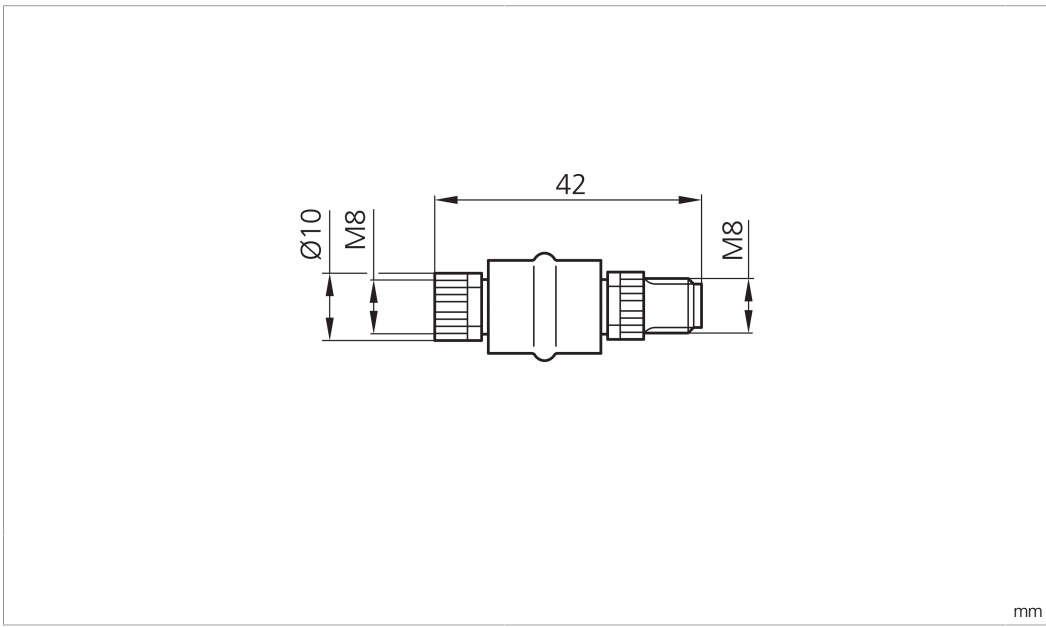

M8K3/M8S4

转接插头

di-soric GmbH & Co. KG
Steinbeisstraße 6
DE-73660 Urbach
Germany
Tel: +49 (0) 7181/9879-0
info@di-soric.com · www.di-soric.com

技术数据	+20°C, 24 V DC
工作电压	< 24 V
传感器侧连接	插口, M8 x 1, 3 针
控制器侧连接	插头, M8 x 1, 4 针
外壳材料	塑料
防护等级	IP 67

版本 24.05.17, 保留变更权

安全提示

一般安全提示
警告！没有符合 2006/42/EU 和 EN 61496-1 /-2 标准的安全结构件！不得用于人身安全保护！不遵守规定会导致死亡或重伤危险！仅按规定使用！