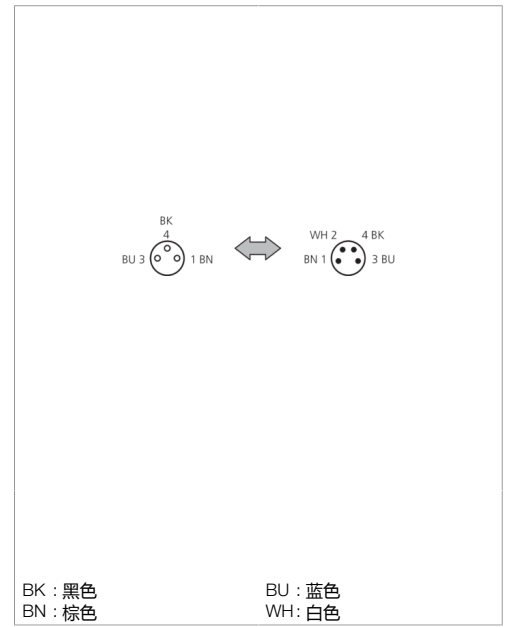

Technische Daten	Technical data	Caractéristiques techniques	+20°C, 24 V DC
Betriebsspannung	Service voltage	Tension de service	< 24 V
Anschluss sensorseitig	Sensor-side connection	Raccordement côté détecteur	Buchse, M8 x 1, 3-polig / Socket, M8 x 1, 3-pin / Connecteur femelle, M8 x 1, 3 pôles
Anschluss steuerungsseitig	Control-side connection	Raccordement côté commande	Stecker, M8 x 1, 4-polig / Connector, M8 x 1, 4-pin / Connecteur, M8 x 1, 4 pôles
Gehäusematerial	Housing material	Matériau du boîtier	Kunststoff / Plastic / Plastique
Schutzart	Protection type	Indice de protection	IP 67

**M8K3/M8S4**

转接插头

di-soric GmbH & Co. KG  
 Steinbeisstraße 6  
 DE-73660 Urbach  
 Germany  
 Tel: +49 (0) 7181/9879-0  
 info@di-soric.com · www.di-soric.com

<b>技术数据</b>	<b>+20°C, 24 V DC</b>
工作电压	< 24 V
传感器侧连接	插口, M8 x 1, 3 针
控制器侧连接	插头, M8 x 1, 4 针
外壳材料	塑料
防护等级	IP 67