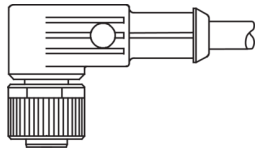

VKHM-W-15/4

Anschlusskabel
Connection cable
Câble de raccordement

di-soric GmbH & Co. KG
Steinbeisstraße 6
DE-73660 Urbach
Germany
Tel: +49 (0) 7181/9879-0
info@di-soric.com · www.di-soric.com