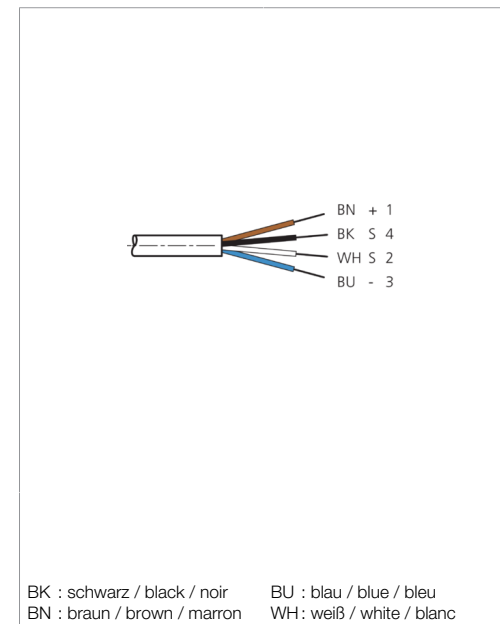

1) Montage-Freiraum ab Oberkante Steckverbinder / Mounting free space from upper edge of plug connector / Espace de montage à partir du bord supérieur du connecteur mm

Technische Daten	Technical data	Caractéristiques techniques	
Bauform	Design	Conception	gewinkelt / offenes Kabelende / Angled / open cable end / Extrémité de câble angulaire/ouverte
Kabellänge	Cable length	Longueur de câble	15000 mm
Betriebsspannung	Service voltage	Tension de service	< 250 V AC/DC
Besonderheiten	Characteristics	Particularités	Metallmutter / Metal nut / Écrou métallique
Material Kabel	Material of cable	Matériau du câble	PUR / Polyurethane / PUR
Umgebungstemperatur Betrieb	Ambient temperature during operation	Température ambiante de fonctionnement	-5 ... +80 °C
Schutzart	Protection type	Indice de protection	IP 67
Anschluss	Connection	Raccordement	Buchse, M12, 4-polig / Socket, M12, 4-pin / Connecteur femelle, M12, 4 pôles