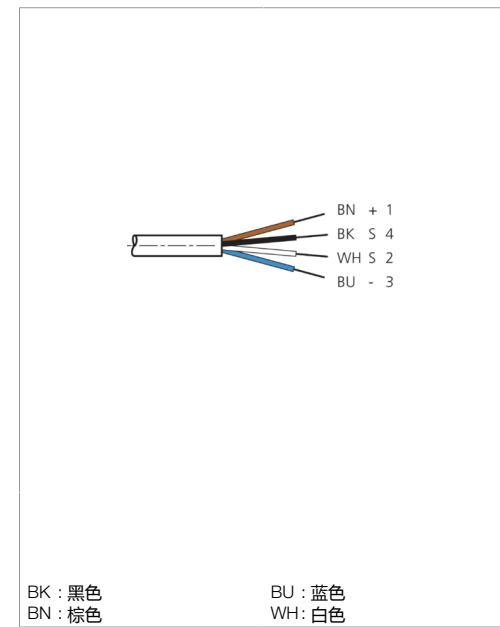

**VKHM-W-15/4**

连接电缆

di-soric GmbH & Co. KG  
 Steinbeisstraße 6  
 DE-73660 Urbach  
 Germany  
 Tel: +49 (0) 7181/9879-0  
 info@di-soric.com · www.di-soric.com

204241

版本 24.10.22, 保留变更权

**技术数据**

型式	弯型 / 裸露的电缆端部
电缆长度	15000 mm
工作电压	< 250 V AC/DC
特点	金属螺母
电缆材质	PUR
工作环境温度	-5 ... +80 °C
防护等级	IP 67
连接	插口, M12, 4 针