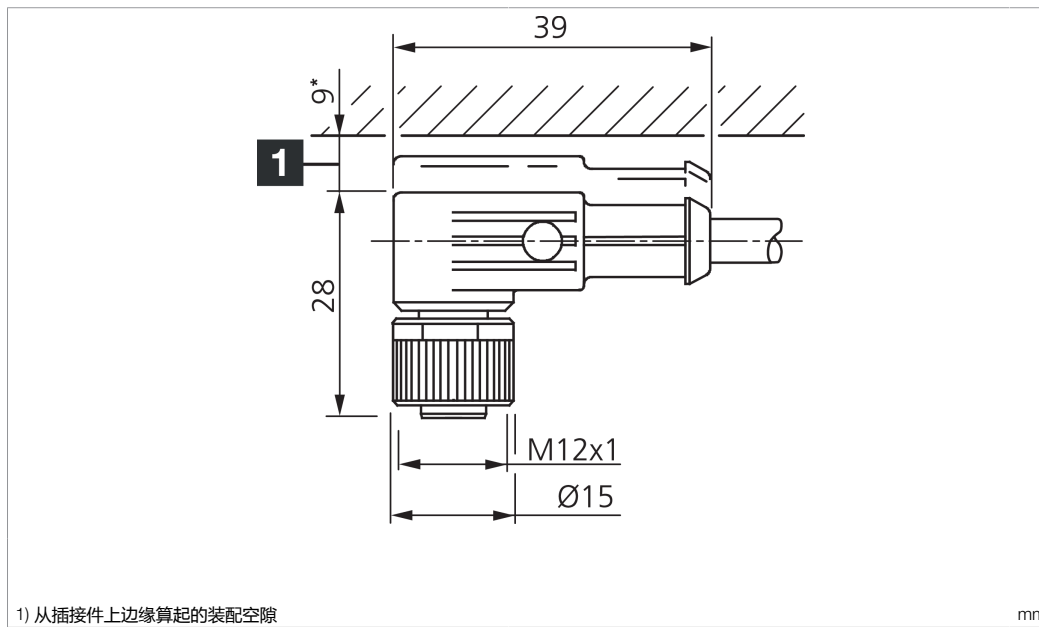

1) Montage-Freiraum ab Oberkante Steckverbinder / Mounting free space from upper edge of plug connector / Espace de montage à partir du bord supérieur du connecteur mm

Technische Daten	Technical data	Caractéristiques techniques	
Bauform	Design	Conception	gewinkelt / offenes Kabelende / Angled / open cable end / Extrémité de câble angulaire/ouverte
Kabellänge	Cable length	Longueur de câble	15000 mm
Betriebsspannung	Service voltage	Tension de service	< 250 V AC/DC
Besonderheiten	Characteristics	Particularités	Metallmutter / Metal nut / Écrou métallique
Material Kabel	Material of cable	Matériau du câble	PUR / Polyurethane / PUR
Umgebungstemperatur Betrieb	Ambient temperature during operation	Température ambiante de fonctionnement	-5 ... +80 °C
Schutzart	Protection type	Indice de protection	IP 67
Anschluss	Connection	Raccordement	Buchse, M12, 4-polig / Socket, M12, 4-pin / Connecteur femelle, M12, 4 pôles

**VKHM-W-15/4**

连接电缆

di-soric GmbH & Co. KG  
 Steinbeisstraße 6  
 DE-73660 Urbach  
 Germany  
 Tel: +49 (0) 7181/9879-0  
 info@di-soric.com · www.di-soric.com

204241

版本 24.10.22, 保留变更权

**技术数据**

型式	弯型 / 裸露的电缆端部
电缆长度	15000 mm
工作电压	< 250 V AC/DC
特点	金属螺母
电缆材质	PUR
工作环境温度	-5 ... +80 °C
防护等级	IP 67
连接	插口, M12, 4 针