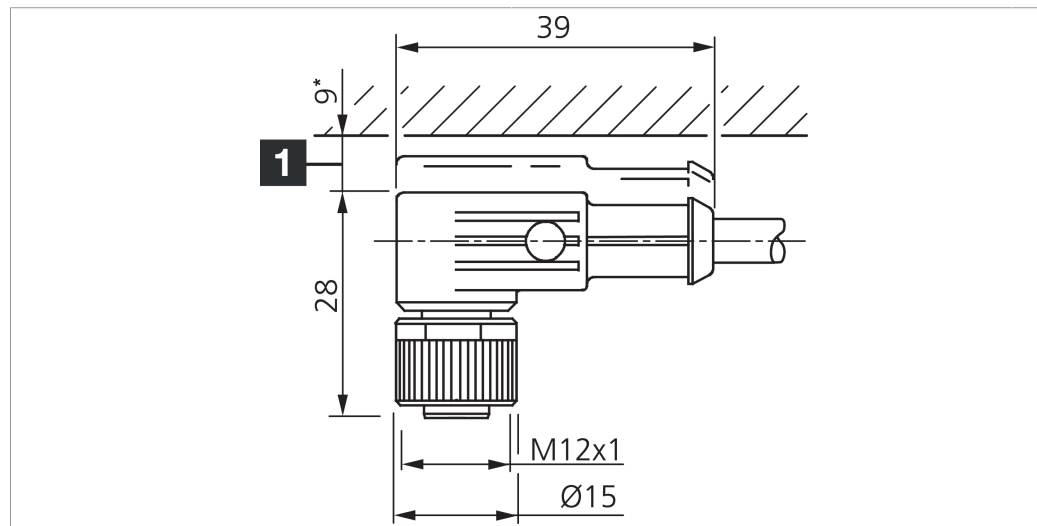

1) Montage-Freiraum ab Oberkante Steckverbinder / Mounting free space from upper edge of plug connector / Espace de montage à partir du bord supérieur du connecteur mm

Technische Daten	Technical data	Caractéristiques techniques	
Bauform	Design	Conception	gewinkelt / offenes Kabelende / Angled / open cable end / Extrémité de câble angulaire/ouverte
Kabellänge	Cable length	Longueur de câble	15000 mm
Betriebsspannung	Service voltage	Tension de service	< 250 V AC/DC
Besonderheiten	Characteristics	Particularités	Metallmutter / Metal nut / Écrou métallique
Material Kabel	Material of cable	Matériau du câble	PUR / Polyurethane / PUR
Umgebungstemperatur Betrieb	Ambient temperature during operation	Température ambiante de fonctionnement	-5 ... +80 °C
Schutzart	Protection type	Indice de protection	IP 67
Anschluss	Connection	Raccordement	Buchse, M12, 4-polig / Socket, M12, 4-pin / Connecteur femelle, M12, 4 pôles

**VKHM-W-15/4**

连接电缆

di-soric GmbH & Co. KG  
 Steinbeisstraße 6  
 DE-73660 Urbach  
 Germany  
 Tel: +49 (0) 7181/9879-0  
 info@di-soric.com · www.di-soric.com

204241

版本 24.10.22, 保留变更权

**技术数据**

型式	弯型 / 裸露的电缆端部
电缆长度	15000 mm
工作电压	< 250 V AC/DC
特点	金属螺母
电缆材质	PUR
工作环境温度	-5 ... +80 °C
防护等级	IP 67
连接	插口, M12, 4 针