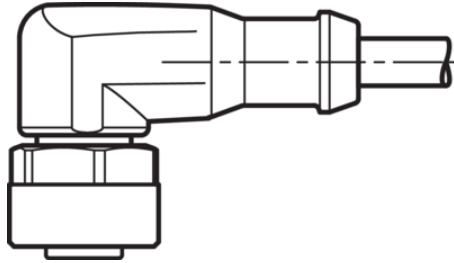

VKHM-W-5/4-A

Anschlusskabel
Connection cable
Câble de raccordement

di-soric GmbH & Co. KG
Steinbeisstraße 6
DE-73660 Urbach
Germany
Tel: +49 (0) 7181/9879-0
info@di-soric.com · www.di-soric.com

204450

Stand 22.10.24, Änderungen vorbehalten
As of 10/22/24, subject to change
État 22.10.24, sous réserve de modifications