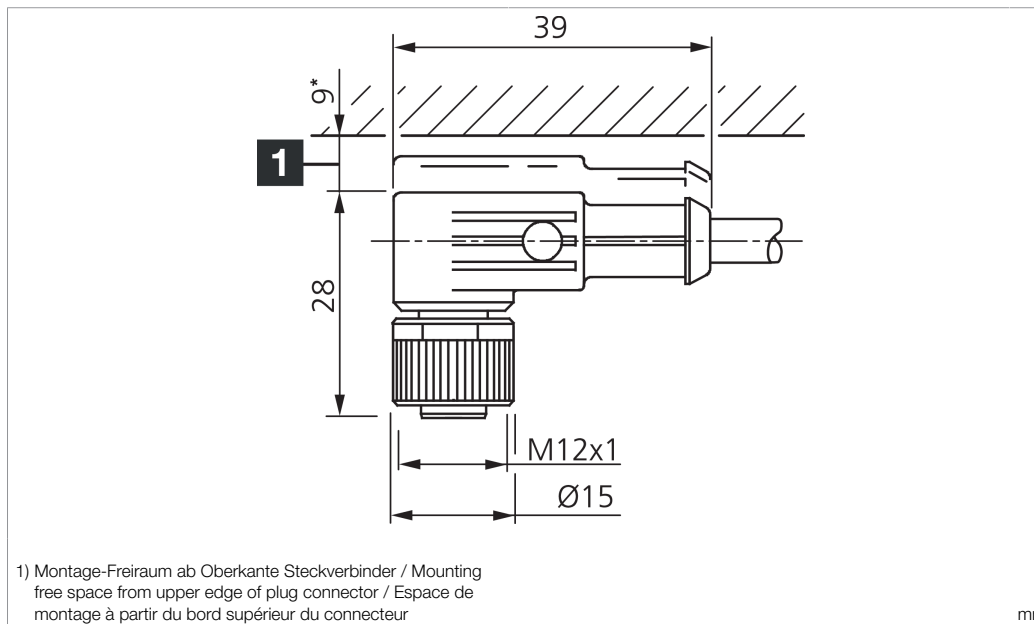

204450

Stand 22.10.24, Änderungen vorbehalten  
 As of 10/22/24, subject to change  
 État 22.10.24, sous réserve de modifications

Technische Daten	Technical data	Caractéristiques techniques	+20°C, 24 V DC
Bauform	Design	Conception	gewinkelt / offenes Kabelende / Angled / open cable end / Extrémité de câble angulaire/ouverte
Kabellänge	Cable length	Longueur de câble	5000 mm
Betriebsspannung	Service voltage	Tension de service	< 60 V AC/DC
Besonderheiten	Characteristics	Particularités	abgeschirmt, Metallmutter / Shielded, Metal nut / Blindé, Écrou métallique
Material	Material	Matériau	Kabel, Stecker TPU / Kabel PUR / Cable, Connector TPU / cable PUR / Câble, Connecteur TPU / Câble PUR
Umgebungstemperatur Betrieb	Ambient temperature during operation	Température ambiante de fonctionnement	-25 ... +80 °C
Schutzart	Protection type	Indice de protection	IP 67
Anschluss	Connection	Raccordement	Buchse, M12, 4-polig / Socket, M12, 4-pin / Connecteur femelle, M12, 4 pôles

# VKHM-W-5/4-A

连接电缆

di-soric GmbH & Co. KG  
 Steinbeisstraße 6  
 DE-73660 Urbach  
 Germany  
 Tel: +49 (0) 7181/9879-0  
 info@di-soric.com · www.di-soric.com

204450

版本 24.10.22, 保留变更权

<b>技术数据</b>	<b>+20°C, 24 V DC</b>
型式	弯型 / 裸露的电缆端部
电缆长度	5000 mm
工作电压	< 60 V AC/DC
特点	屏蔽, 金属螺母
材料	电缆, 插头 TPU / 电缆 PUR
工作环境温度	-25 ... +80 °C
防护等级	IP 67
连接	插口, M12, 4 针