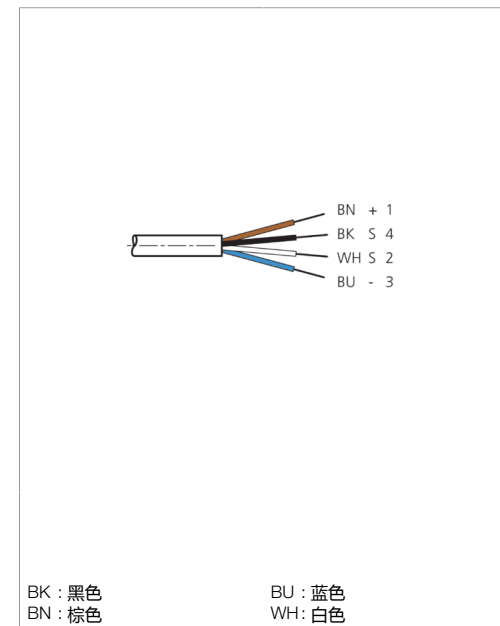

204450

Stand 22.10.24, Änderungen vorbehalten  
 As of 10/22/24, subject to change  
 État 22.10.24, sous réserve de modifications

Technische Daten	Technical data	Caractéristiques techniques	+20°C, 24 V DC
Bauform	Design	Conception	gewinkelt / offenes Kabelende / Angled / open cable end / Extrémité de câble angulaire/ouverte
Kabellänge	Cable length	Longueur de câble	5000 mm
Betriebsspannung	Service voltage	Tension de service	< 60 V AC/DC
Besonderheiten	Characteristics	Particularités	abgeschirmt, Metallmutter / Shielded, Metal nut / Blindé, Écrou métallique
Material	Material	Matériau	Kabel, Stecker TPU / Kabel PUR / Cable, Connector TPU / cable PUR / Câble, Connecteur TPU / Câble PUR
Umgebungstemperatur Betrieb	Ambient temperature during operation	Température ambiante de fonctionnement	-25 ... +80 °C
Schutzart	Protection type	Indice de protection	IP 67
Anschluss	Connection	Raccordement	Buchse, M12, 4-polig / Socket, M12, 4-pin / Connecteur femelle, M12, 4 pôles

# VKHM-W-5/4-A

连接电缆

di-soric GmbH & Co. KG  
 Steinbeisstraße 6  
 DE-73660 Urbach  
 Germany  
 Tel: +49 (0) 7181/9879-0  
 info@di-soric.com · www.di-soric.com

204450

版本 24.10.22, 保留变更权

<b>技术数据</b>	<b>+20°C, 24 V DC</b>
型式	弯型 / 裸露的电缆端部
电缆长度	5000 mm
工作电压	< 60 V AC/DC
特点	屏蔽, 金属螺母
材料	电缆, 插头 TPU / 电缆 PUR
工作环境温度	-25 ... +80 °C
防护等级	IP 67
连接	插口, M12, 4 针