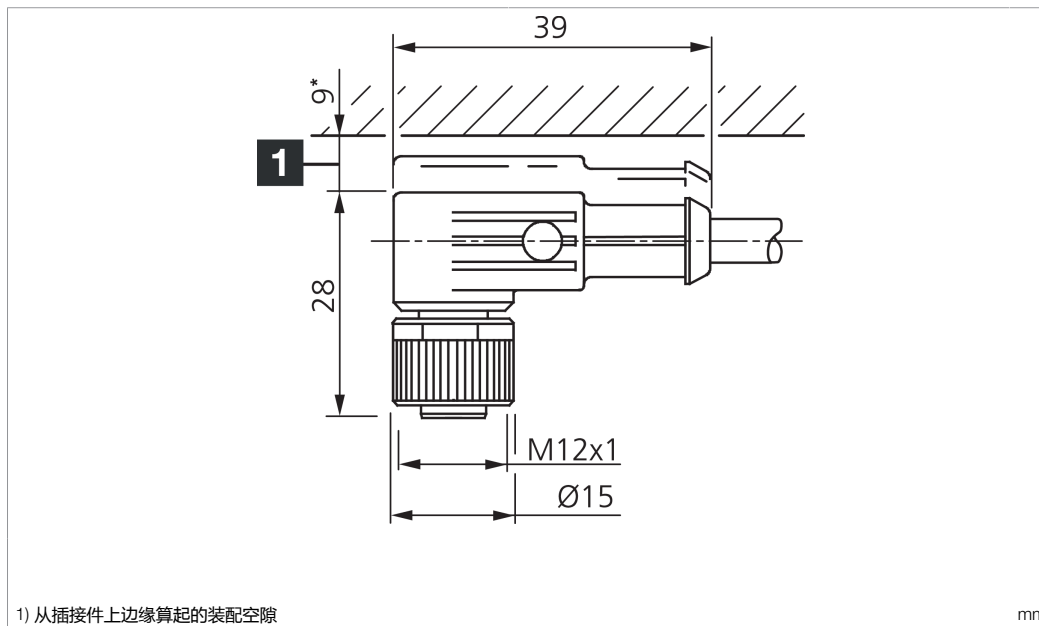

204450

Stand 22.10.24, Änderungen vorbehalten  
 As of 10/22/24, subject to change  
 État 22.10.24, sous réserve de modifications

Technische Daten	Technical data	Caractéristiques techniques	+20°C, 24 V DC
Bauform	Design	Conception	gewinkelt / offenes Kabelende / Angled / open cable end / Extrémité de câble angulaire/ouverte
Kabellänge	Cable length	Longueur de câble	5000 mm
Betriebsspannung	Service voltage	Tension de service	< 60 V AC/DC
Besonderheiten	Characteristics	Particularités	abgeschirmt, Metallmutter / Shielded, Metal nut / Blindé, Écrou métallique
Material	Material	Matériau	Kabel, Stecker TPU / Kabel PUR / Cable, Connector TPU / cable PUR / Câble, Connecteur TPU / Câble PUR
Umgebungstemperatur Betrieb	Ambient temperature during operation	Température ambiante de fonctionnement	-25 ... +80 °C
Schutzart	Protection type	Indice de protection	IP 67
Anschluss	Connection	Raccordement	Buchse, M12, 4-polig / Socket, M12, 4-pin / Connecteur femelle, M12, 4 pôles

# VKHM-W-5/4-A

连接电缆

di-soric GmbH & Co. KG  
 Steinbeisstraße 6  
 DE-73660 Urbach  
 Germany  
 Tel: +49 (0) 7181/9879-0  
 info@di-soric.com · www.di-soric.com

204450

版本 24.10.22, 保留变更权

<b>技术数据</b>	<b>+20°C, 24 V DC</b>
型式	弯型 / 裸露的电缆端部
电缆长度	5000 mm
工作电压	< 60 V AC/DC
特点	屏蔽, 金属螺母
材料	电缆, 插头 TPU / 电缆 PUR
工作环境温度	-25 ... +80 °C
防护等级	IP 67
连接	插口, M12, 4 针