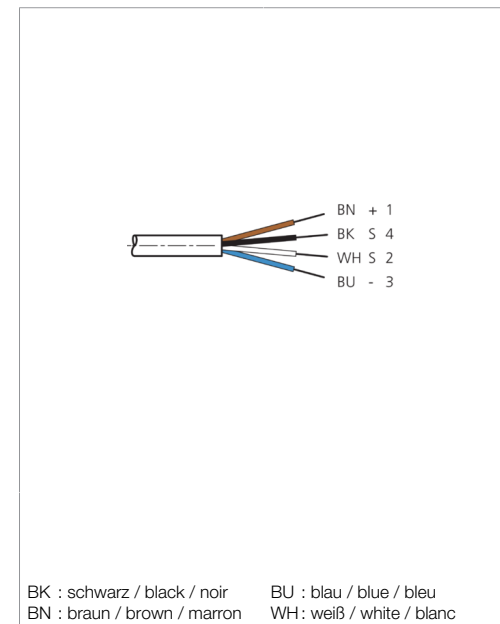

204450

Stand 22.10.24, Änderungen vorbehalten  
 As of 10/22/24, subject to change  
 État 22.10.24, sous réserve de modifications

Technische Daten	Technical data	Caractéristiques techniques	+20°C, 24 V DC
Bauform	Design	Conception	gewinkelt / offenes Kabelende / Angled / open cable end / Extrémité de câble angulaire/ouverte
Kabellänge	Cable length	Longueur de câble	5000 mm
Betriebsspannung	Service voltage	Tension de service	< 60 V AC/DC
Besonderheiten	Characteristics	Particularités	abgeschirmt, Metallmutter / Shielded, Metal nut / Blindé, Écrou métallique
Material	Material	Matériau	Kabel, Stecker TPU / Kabel PUR / Cable, Connector TPU / cable PUR / Câble, Connecteur TPU / Câble PUR
Umgebungstemperatur Betrieb	Ambient temperature during operation	Température ambiante de fonctionnement	-25 ... +80 °C
Schutzart	Protection type	Indice de protection	IP 67
Anschluss	Connection	Raccordement	Buchse, M12, 4-polig / Socket, M12, 4-pin / Connecteur femelle, M12, 4 pôles

# VKHM-W-5/4-A

连接电缆

di-soric GmbH & Co. KG  
 Steinbeisstraße 6  
 DE-73660 Urbach  
 Germany  
 Tel: +49 (0) 7181/9879-0  
 info@di-soric.com · www.di-soric.com

204450

版本 24.10.22, 保留变更权

<b>技术数据</b>	<b>+20°C, 24 V DC</b>
型式	弯型 / 裸露的电缆端部
电缆长度	5000 mm
工作电压	< 60 V AC/DC
特点	屏蔽, 金属螺母
材料	电缆, 插头 TPU / 电缆 PUR
工作环境温度	-25 ... +80 °C
防护等级	IP 67
连接	插口, M12, 4 针