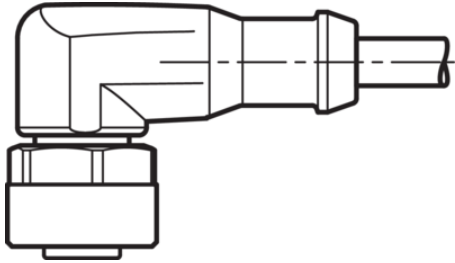

204450

Stand 22.10.24, Änderungen vorbehalten  
 As of 10/22/24, subject to change  
 État 22.10.24, sous réserve de modifications

Technische Daten	Technical data	Caractéristiques techniques	+20°C, 24 V DC
Bauform	Design	Conception	gewinkelt / offenes Kabelende / Angled / open cable end / Extrémité de câble angulaire/ouverte
Kabellänge	Cable length	Longueur de câble	5000 mm
Betriebsspannung	Service voltage	Tension de service	< 60 V AC/DC
Besonderheiten	Characteristics	Particularités	abgeschirmt, Metallmutter / Shielded, Metal nut / Blindé, Écrou métallique
Material	Material	Matériau	Kabel, Stecker TPU / Kabel PUR / Cable, Connector TPU / cable PUR / Câble, Connecteur TPU / Câble PUR
Umgebungstemperatur Betrieb	Ambient temperature during operation	Température ambiante de fonctionnement	-25 ... +80 °C
Schutzart	Protection type	Indice de protection	IP 67
Anschluss	Connection	Raccordement	Buchse, M12, 4-polig / Socket, M12, 4-pin / Connecteur femelle, M12, 4 pôles

# VKHM-W-5/4-A

连接电缆

di-soric GmbH & Co. KG  
 Steinbeisstraße 6  
 DE-73660 Urbach  
 Germany  
 Tel: +49 (0) 7181/9879-0  
 info@di-soric.com · www.di-soric.com

204450

版本 24.10.22, 保留变更权

<b>技术数据</b>	<b>+20°C, 24 V DC</b>
型式	弯型 / 裸露的电缆端部
电缆长度	5000 mm
工作电压	< 60 V AC/DC
特点	屏蔽, 金属螺母
材料	电缆, 插头 TPU / 电缆 PUR
工作环境温度	-25 ... +80 °C
防护等级	IP 67
连接	插口, M12, 4 针