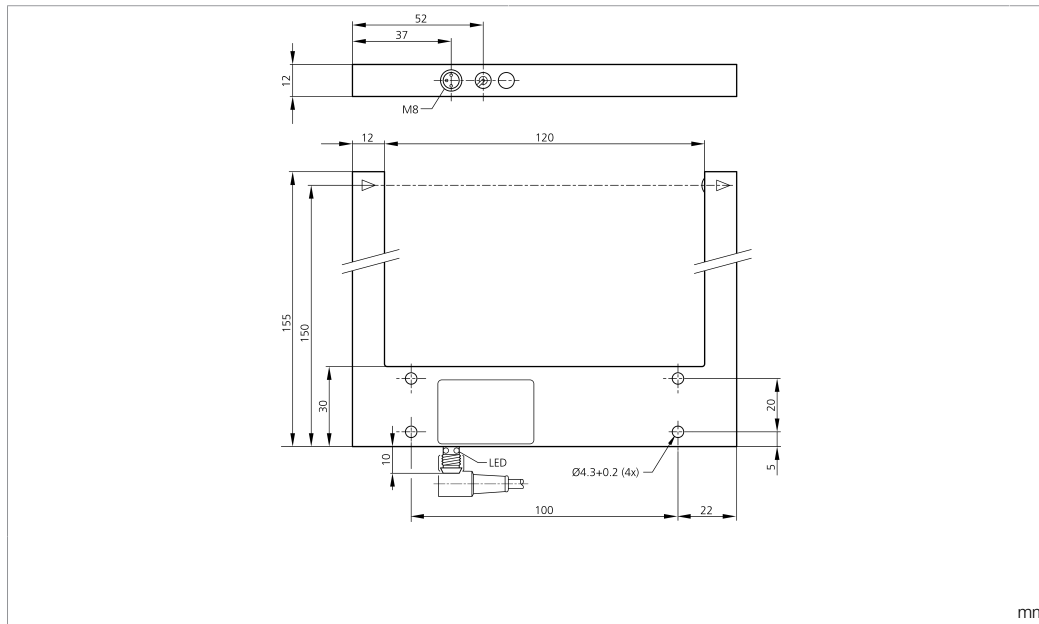

di-soric

OGUFIX 121/125 P3K-TSSL-180L

槽型光电开关

di-soric GmbH & Co. KG
Steinbeisstraße 6
DE-73660 Urbach
Germany
Tel: +49 (0) 7181/9879-0
info@di-soric.com · www.di-soric.com

204884

mm

BK : 黑色
BN : 棕色

BU : 蓝色

技术数据

发射光源

光色

波长

工作电压

空载电流 (最大)

开关输出端

工作环境温度

防护等级

+20°C, 24 V DC

LED

红色

660 nm

10 V ... 35 V DC

40 mA

pnp, 200 mA, NO/NC

-10 ... +60 °C

IP 67

版本 24.11.12, 保留变更权

功能

Supply Class 2 Enclosure Type 1

IND. CONT. EQ.
29W7

安全提示

一般安全提示

警告！没有符合 2006/42/EU 和 EN 61496-1 /-2 标准的安全结构件！不得用于人身安全保护！不遵守规定会导致死亡或重伤危险！仅按规定使用！