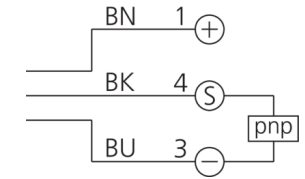

204884

mm

BK : schwarz / black / noir
BN : braun / brown / marron BU : blau / blue / bleu

Technische Daten	Technical data	Caractéristiques techniques	+20°C, 24 V DC
Sendelichtquelle	Transmitter light source	Source lumineuse émetteur	LED
Lichtfarbe	Light color	Couleur de lumière	Rot / Red / Rouge
Wellenlänge	Wavelength	Longueur d'onde	660 nm
Betriebsspannung	Service voltage	Tension de service	10 V ... 35 V DC
Leerlaufstrom (max.)	No-load current (max.)	Courant de marche à vide (max.)	40 mA
Schaltausgang	Switching output	Sortie de commutation	pnp, 200 mA, NO/NC
Umgebungstemperatur Betrieb	Ambient temperature during operation	Température ambiante de fonctionnement	-10 ... +60 °C
Schutzart	Protection type	Indice de protection	IP 67