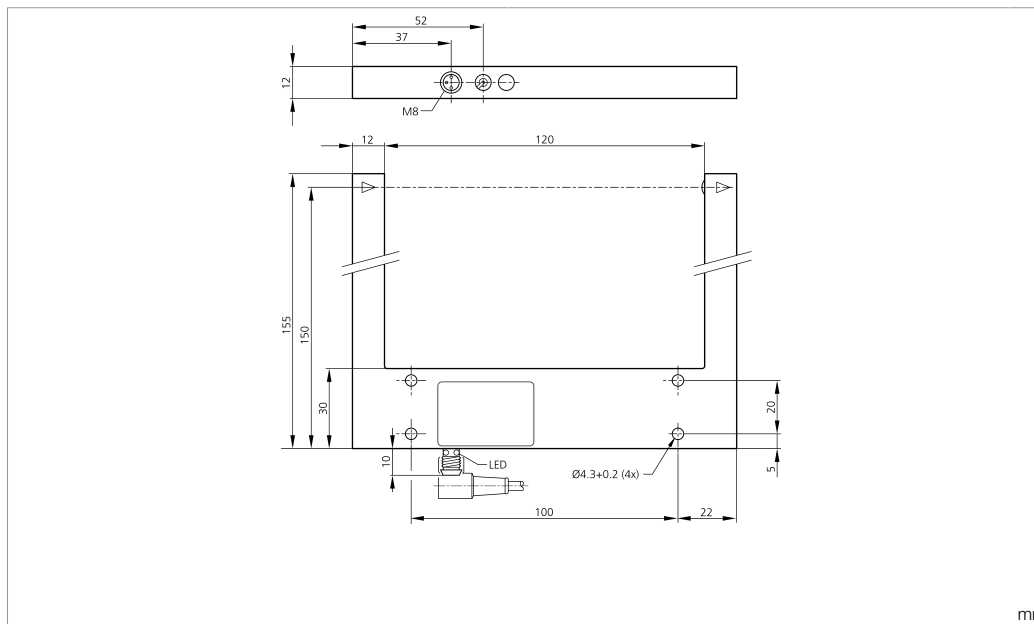

204884

mm

BK : schwarz / black / noir
BN : braun / brown / marron BU : blau / blue / bleu

Technische Daten	Technical data	Caractéristiques techniques	+20°C, 24 V DC
Sendelichtquelle	Transmitter light source	Source lumineuse émetteur	LED
Lichtfarbe	Light color	Couleur de lumière	Rot / Red / Rouge
Wellenlänge	Wavelength	Longueur d'onde	660 nm
Betriebsspannung	Service voltage	Tension de service	10 V ... 35 V DC
Leerlaufstrom (max.)	No-load current (max.)	Courant de marche à vide (max.)	40 mA
Schaltausgang	Switching output	Sortie de commutation	pnp, 200 mA, NO/NC
Umgebungstemperatur Betrieb	Ambient temperature during operation	Température ambiante de fonctionnement	-10 ... +60 °C
Schutzart	Protection type	Indice de protection	IP 67