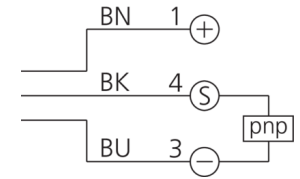

技术数据

发射光源

光色

波长

工作电压

空载电流 (最大)

开关输出端

工作环境温度

防护等级

+20°C, 24 V DC

LED

红色

660 nm

10 V ... 35 V DC

40 mA

pnp, 200 mA, NO/NC

-10 ... +60 °C

IP 67

版本 24.11.12, 保留变更权

功能

Supply Class 2 Enclosure Type 1

IND. CONT. EQ.
29W7

安全提示

一般安全提示

警告！没有符合 2006/42/EU 和 EN 61496-1 /-2 标准的安全结构件！不得用于人身安全保护！不遵守规定会导致死亡或重伤危险！仅按规定使用！