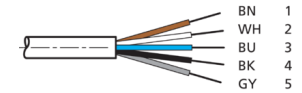

技术数据

型式

电缆长度

特点

适合用于

材料

防护等级

连接

+20°C, 24 V DC

直型 / 裸露的电缆端部

20000 mm

金属螺母

SLB... 和发射器 SLI...

电缆, PVC

IP 67

插口, M12, 5 针

版本 23.11.03, 保留变更权

安全提示

安全技术安全提示

安全提示
务必遵守技术资料中的装设、连接和安全规定。
只能由专业人士调试设备。
仅由 di-soric 进行维修。