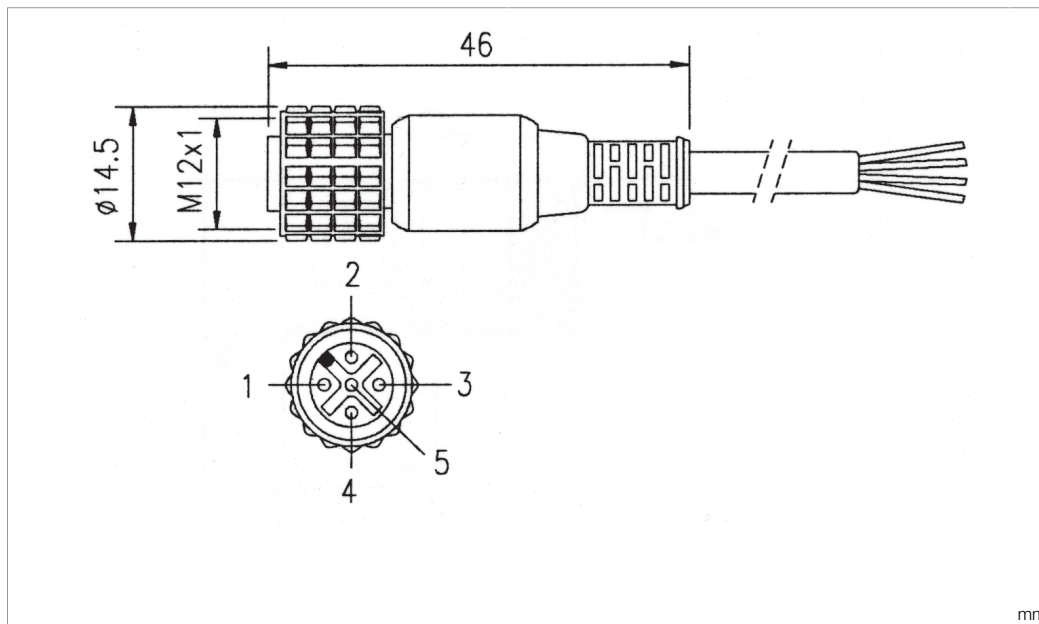

BK : 黑色
BN : 棕色
BU : 蓝色

GY : 灰色
WH : 白色

技术数据

型式

电缆长度

特点

适合用于

材料

防护等级

连接

+20°C, 24 V DC

直型 / 裸露的电缆端部

20000 mm

金属螺母

SLB... 和发射器 SLI...

电缆, PVC

IP 67

插口, M12, 5 针

版本 23.11.03, 保留变更权

安全提示

安全技术安全提示

安全提示
务必遵守技术资料中的装设、连接和安全规定。
只能由专业人士调试设备。
仅由 di-soric 进行维修。