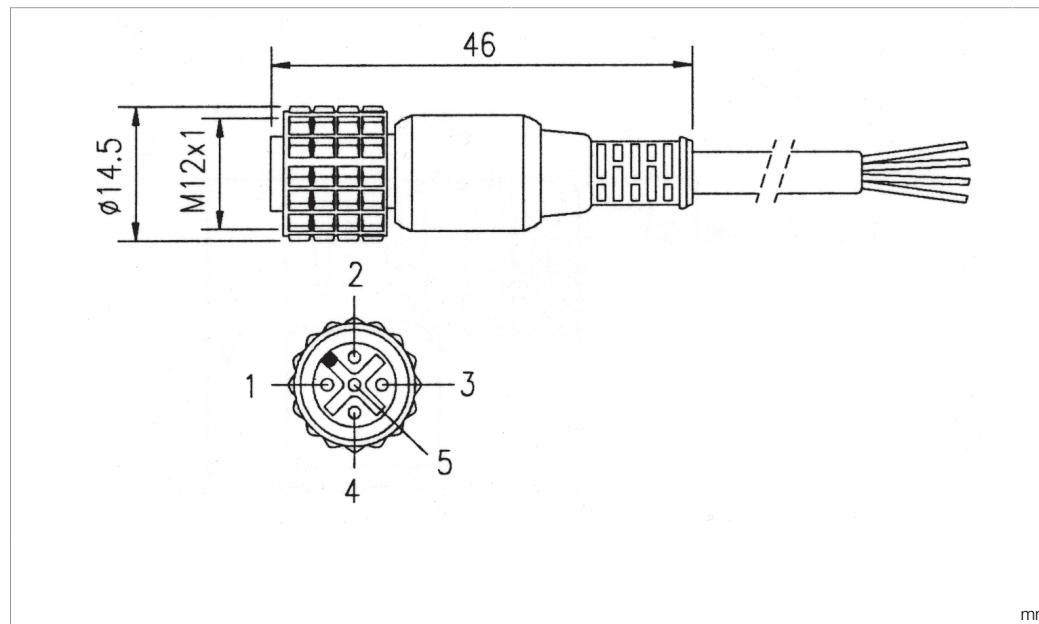

205050

Stand 03.11.23, Änderungen vorbehalten  
 As of 11/03/23, subject to change  
 État 03.11.23, sous réserve de modifications

Technische Daten	Technical data	Caractéristiques techniques	+20°C, 24 V DC
Bauform	Design	Conception	gerade / offenes Kabelende / Straight / open cable end / Extrémité de câble droite/ouverte
Kabellänge	Cable length	Longueur de câble	20000 mm
Besonderheiten	Characteristics	Particularités	Metallmutter / Metal nut / Écrou métallique
Geeignet für	To be used for	Convient pour	SLB... und Sender SLI... / SLB... and transmitter SLI... / SLB... et émetteur SLI...
Material	Material	Matériau	Kabel, PVC / Cable, PVC / Câble, PVC
Schutzart	Protection type	Indice de protection	IP 67
Anschluss	Connection	Raccordement	Buchse, M12, 5-polig / Socket, M12, 5-pin / Connecteur femelle, M12, 5 pôles

型式

电缆长度

特点

适合用于

材料

防护等级

连接

**+20°C, 24 V DC**

直型 / 裸露的电缆端部

20000 mm

金属螺母

SLB... 和发射器 SLI...

电缆, PVC

IP 67

插口, M12, 5 针

版本 23.11.03, 保留变更权