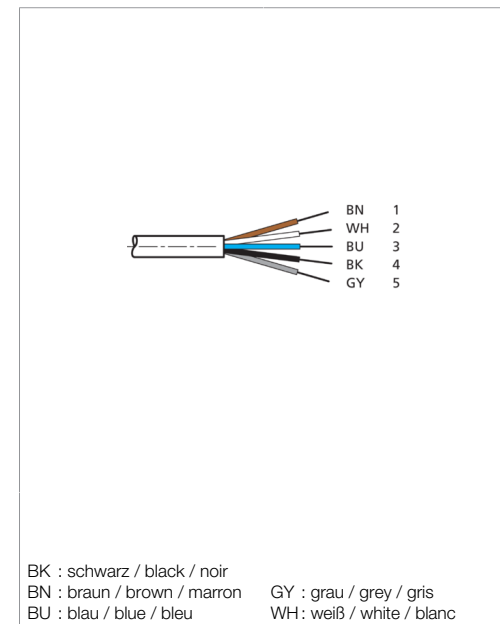

205050

Stand 03.11.23, Änderungen vorbehalten  
 As of 11/03/23, subject to change  
 État 03.11.23, sous réserve de modifications

Technische Daten	Technical data	Caractéristiques techniques	+20°C, 24 V DC
Bauform	Design	Conception	gerade / offenes Kabelende / Straight / open cable end / Extrémité de câble droite/ouverte
Kabellänge	Cable length	Longueur de câble	20000 mm
Besonderheiten	Characteristics	Particularités	Metallmutter / Metal nut / Écrou métallique
Geeignet für	To be used for	Convient pour	SLB... und Sender SLI... / SLB... and transmitter SLI... / SLB... et émetteur SLI...
Material	Material	Matériau	Kabel, PVC / Cable, PVC / Câble, PVC
Schutzart	Protection type	Indice de protection	IP 67
Anschluss	Connection	Raccordement	Buchse, M12, 5-polig / Socket, M12, 5-pin / Connecteur femelle, M12, 5 pôles

直型 / 裸露的电缆端部

20000 mm

金属螺母

SLB... 和发射器 SLI...

电缆, PVC

IP 67

插口, M12, 5 针

版本 23.11.03, 保留变更权