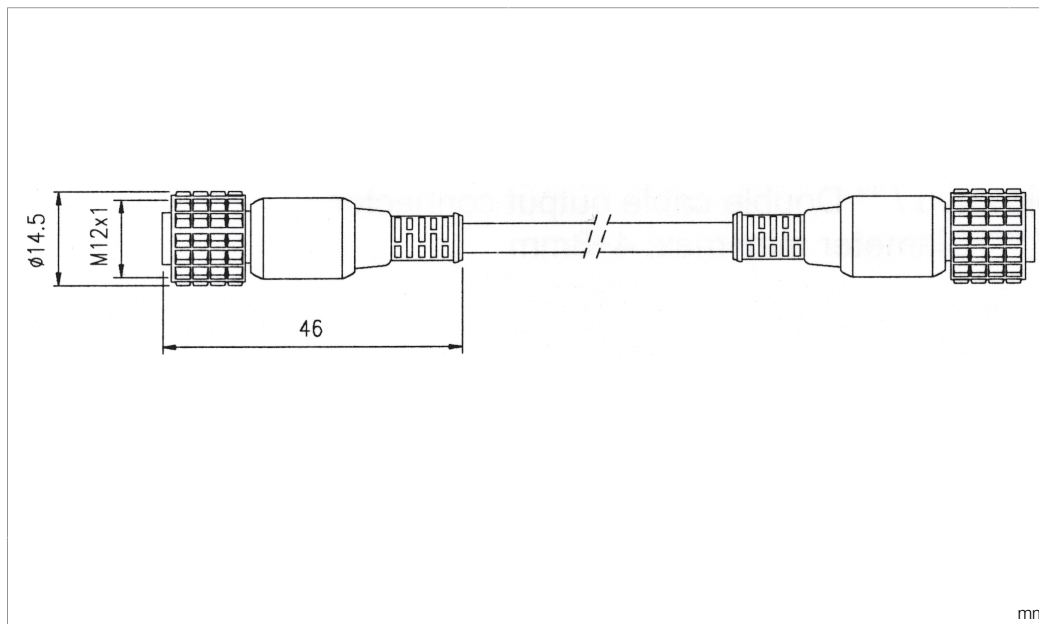

mm

Technische Daten	Technical data	Caractéristiques techniques	+20°C, 24 V DC
Anschluss 1	Connection 1	Raccordement 1	Buchse, M12, 5-polig / Socket, M12, 5-pin / Connecteur femelle, M12, 5 pôles
Bauform	Design	Conception	gerade / gerade / Straight / straight / Droit / Droit
Anschluss 2	Connection 2	Raccordement 2	Buchse, M12, 5-polig / Socket, M12, 5-pin / Connecteur femelle, M12, 5 pôles
Kabellänge	Cable length	Longueur de câble	3000 mm

连接 2

电缆长度

+20°C, 24 V DC

插口, M12, 5 针

直型 / 直型

插口, M12, 5 针

3000 mm

版本 24.07.16, 保留变更权