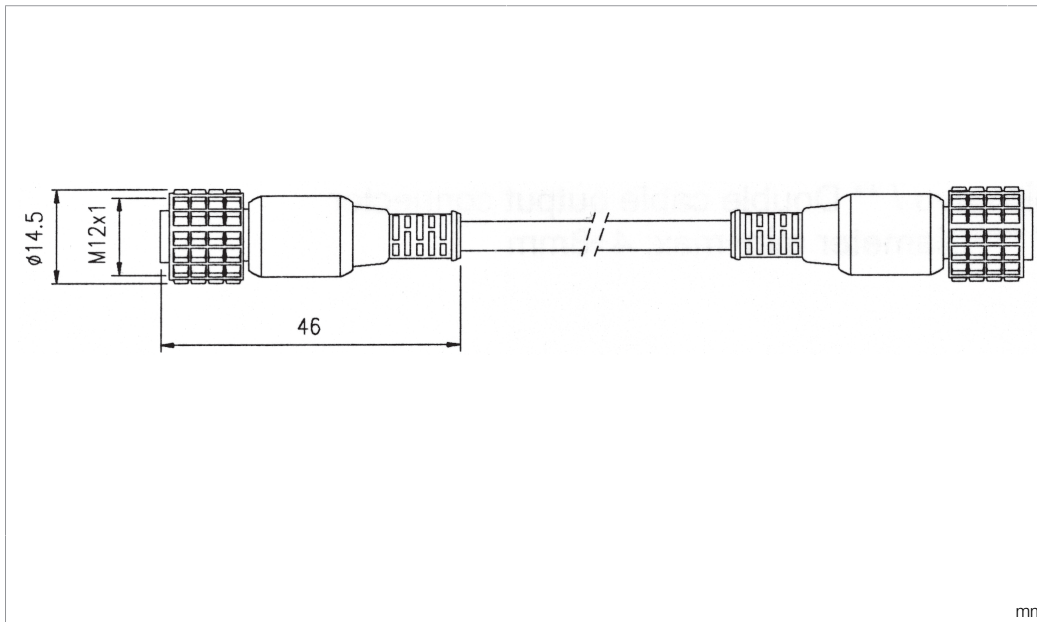

mm

技术数据

连接 1

型式

连接 2

电缆长度

+20°C, 24 V DC

插口, M12, 5 针

直型 / 直型

插口, M12, 5 针

3000 mm

版本 24.07.16, 保留变更权

安全提示

安全技术安全提示

安全提示
务必遵守技术资料中的装设、连接和安全规定。
只能由专业人士调试设备。
仅由 di-soric 进行维修。