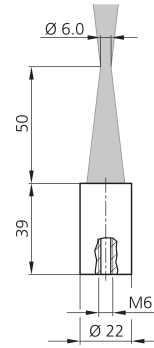

VO-M6/50-M6x30-2.5

Fokusoptik
Focus optics
Optique de focalisation

di-soric GmbH & Co. KG
Steinbeisstraße 6
DE-73660 Urbach
Germany
Tel: +49 (0) 7181/9879-0
info@di-soric.com · www.di-soric.com

mm

Technische Daten	Technical data	Caractéristiques techniques	+20°C, 24 V DC
Komponente	Component	Composants	Fokusoptik / Focus optics / Optique de focalisation
Lichtfleckgröße	Light spot size	Taille du spot lumineux	Ø 6 mm
Arbeitsabstand	Working distance	Distance de travail	50 mm
Arbeitsbereich	Working range	Plage de fonctionnement	35 ... 60 mm

VO-M6/50-M6x30-2.5

聚焦光学元件

di-soric GmbH & Co. KG
 Steinbeisstraße 6
 DE-73660 Urbach
 Germany
 Tel: +49 (0) 7181/9879-0
 info@di-soric.com · www.di-soric.com

mm

技术数据

组件

光斑尺寸

工作距离

工作范围

+20°C, 24 V DC

聚焦光学元件

Ø 6 mm

50 mm

35 ... 60 mm

版本 23.11.03, 保留变更权

安全提示