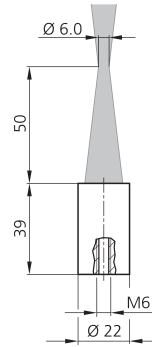

VO-M6/50-M6x30-2.5

Fokusoptik
Focus optics
Optique de focalisation

di-soric GmbH & Co. KG
Steinbeisstraße 6
DE-73660 Urbach
Germany
Tel: +49 (0) 7181/9879-0
info@di-soric.com · www.di-soric.com

mm

Technische Daten	Technical data	Caractéristiques techniques	+20°C, 24 V DC
Komponente	Component	Composants	Fokusoptik / Focus optics / Optique de focalisation
Lichtfleckgröße	Light spot size	Taille du spot lumineux	Ø 6 mm
Arbeitsabstand	Working distance	Distance de travail	50 mm
Arbeitsbereich	Working range	Plage de fonctionnement	35 ... 60 mm

VO-M6/50-M6x30-2.5

聚焦光学元件

di-soric GmbH & Co. KG
 Steinbeisstraße 6
 DE-73660 Urbach
 Germany
 Tel: +49 (0) 7181/9879-0
 info@di-soric.com · www.di-soric.com

mm

技术数据

组件

光斑尺寸

工作距离

工作范围

+20°C, 24 V DC

聚焦光学元件

Ø 6 mm

50 mm

35 ... 60 mm

版本 23.11.03, 保留变更权

安全提示