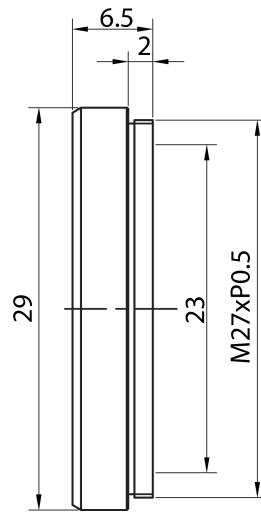

0-C0600-27

Cutoff Filter
Cutoff filter
Filtres Cutoff

di-soric GmbH & Co. KG
Steinbeisstraße 6
DE-73660 Urbach
Germany
Tel: +49 (0) 7181/9879-0
info@di-soric.com · www.di-soric.com

Technische Daten	Technical data	Caractéristiques techniques	+20°C
Wellenlänge	Wavelength	Longueur d'onde	< 645 nm
Durchmesser	Diameter	Diamètre	Ø 29 mm
Höhe	Height	Hauteur	6,5 mm / 6.5 mm / 6,5 mm
Filtergewinde	Filter thread	Filetage de filtre	M27 x 0,5 / M27 x 0.5 / M27 x 0,5
Material Filter	Material of filter	Matériau filtre	Filtergewinde, Filter, Aluminium, Glas / Filter thread, Filters, Aluminum, Glass / Filetage de filtre, Filtres, Aluminium, Verre
Lieferumfang	Scope of delivery	Contenu de la livraison	1 Stück / 1 pieces / 1 pièce

207530

mm

技术数据

波长	< 645 nm
直径	Ø 29 mm
高度	6.5 mm
滤光片螺纹	M27 x 0.5
滤光片材料	滤光片螺纹, 滤光片, 铝, 玻璃
供货范围	1 件

+20°C

版本 24.07.16, 保留变更权