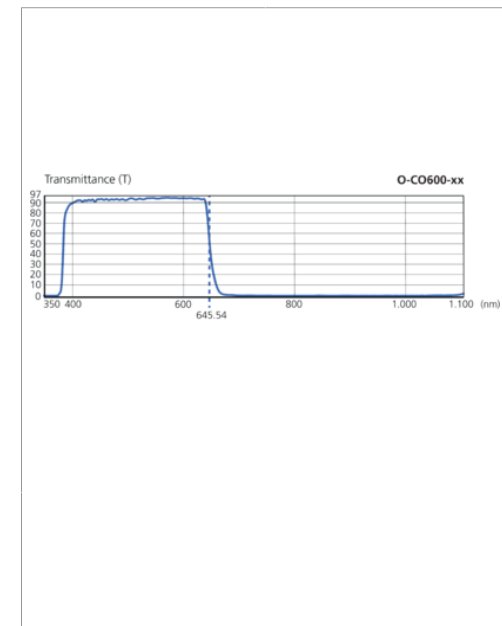

0-C0600-27

Cutoff Filter
Cutoff filter
Filtres Cutoff

di-soric GmbH & Co. KG
Steinbeisstraße 6
DE-73660 Urbach
Germany
Tel: +49 (0) 7181/9879-0
info@di-soric.com · www.di-soric.com

Technische Daten	Technical data	Caractéristiques techniques	+20°C
Wellenlänge	Wavelength	Longueur d'onde	< 645 nm
Durchmesser	Diameter	Diamètre	Ø 29 mm
Höhe	Height	Hauteur	6,5 mm / 6.5 mm / 6,5 mm
Filtergewinde	Filter thread	Filetage de filtre	M27 x 0,5 / M27 x 0.5 / M27 x 0,5
Material Filter	Material of filter	Matériau filtre	Filtergewinde, Filter, Aluminium, Glas / Filter thread, Filters, Aluminum, Glass / Filetage de filtre, Filtres, Aluminium, Verre
Lieferumfang	Scope of delivery	Contenu de la livraison	1 Stück / 1 pieces / 1 pièce

207530

mm

技术数据

波长	< 645 nm
直径	Ø 29 mm
高度	6.5 mm
滤光片螺纹	M27 x 0.5
滤光片材料	滤光片螺纹, 滤光片, 铝, 玻璃
供货范围	1 件

+20°C

版本 24.07.16, 保留变更权