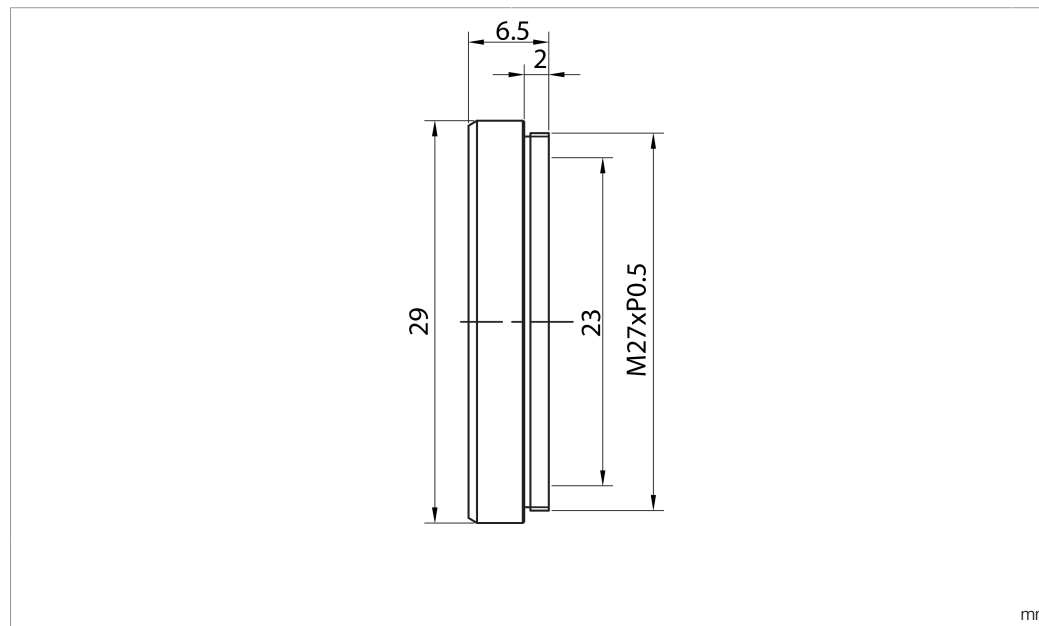

0-C0600-27

Cutoff Filter
Cutoff filter
Filtres Cutoff

di-soric GmbH & Co. KG
Steinbeisstraße 6
DE-73660 Urbach
Germany
Tel: +49 (0) 7181/9879-0
info@di-soric.com · www.di-soric.com

Technische Daten	Technical data	Caractéristiques techniques	+20°C
Wellenlänge	Wavelength	Longueur d'onde	< 645 nm
Durchmesser	Diameter	Diamètre	Ø 29 mm
Höhe	Height	Hauteur	6,5 mm / 6.5 mm / 6,5 mm
Filtergewinde	Filter thread	Filetage de filtre	M27 x 0,5 / M27 x 0.5 / M27 x 0,5
Material Filter	Material of filter	Matériau filtre	Filtergewinde, Filter, Aluminium, Glas / Filter thread, Filters, Aluminum, Glass / Filetage de filtre, Filtres, Aluminium, Verre
Lieferumfang	Scope of delivery	Contenu de la livraison	1 Stück / 1 pieces / 1 pièce

207530

mm

技术数据

波长	< 645 nm
直径	Ø 29 mm
高度	6.5 mm
滤光片螺纹	M27 x 0.5
滤光片材料	滤光片螺纹, 滤光片, 铝, 玻璃
供货范围	1 件

+20°C

版本 24.07.16, 保留变更权