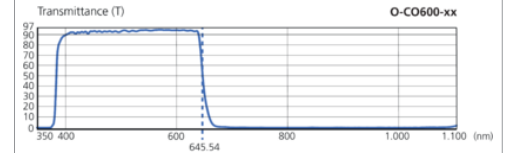

0-C0600-27

Cutoff Filter
Cutoff filter
Filtres Cutoff

di-soric GmbH & Co. KG
Steinbeisstraße 6
DE-73660 Urbach
Germany
Tel: +49 (0) 7181/9879-0
info@di-soric.com · www.di-soric.com

Technische Daten	Technical data	Caractéristiques techniques	+20°C
Wellenlänge	Wavelength	Longueur d'onde	< 645 nm
Durchmesser	Diameter	Diamètre	Ø 29 mm
Höhe	Height	Hauteur	6,5 mm / 6.5 mm / 6,5 mm
Filtergewinde	Filter thread	Filetage de filtre	M27 x 0,5 / M27 x 0.5 / M27 x 0,5
Material Filter	Material of filter	Matériau filtre	Filtergewinde, Filter, Aluminium, Glas / Filter thread, Filters, Aluminum, Glass / Filetage de filtre, Filtres, Aluminium, Verre
Lieferumfang	Scope of delivery	Contenu de la livraison	1 Stück / 1 pieces / 1 pièce

207530

mm

技术数据

波长	< 645 nm
直径	Ø 29 mm
高度	6.5 mm
滤光片螺纹	M27 x 0.5
滤光片材料	滤光片螺纹, 滤光片, 铝, 玻璃
供货范围	1 件

+20°C

版本 24.07.16, 保留变更权