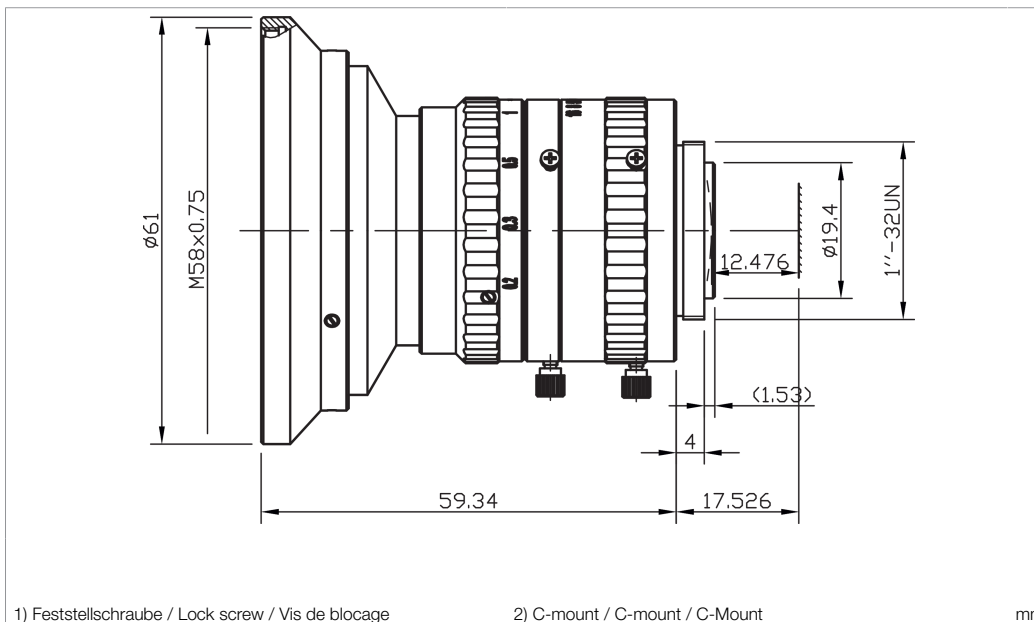

0-C4-S-08-14

Objektiv
Lens
Objectif

di-soric GmbH & Co. KG
Steinbeisstraße 6
DE-73660 Urbach
Germany
Tel: +49 (0) 7181/9879-0
info@di-soric.com · www.di-soric.com

210878

1) Feststellschraube / Lock screw / Vis de blocage

2) C-mount / C-mount / C-Mount

mm

Technische Daten	Technical data	Caractéristiques techniques	+20°C
Geeignet für	To be used for	Convient pour	Vision Systeme und ID Systeme / Vision Systems and ID Systems / Systèmes de vision et d'identification
Auflösung Pixel	Resolution pixel	Résolution pixels	6 Megapixel / 6 Megapixel / 6 Mégapixels
Brennweite	Focal length	Distance focale	8 mm
Blendenzahl (F)	Aperture (F)	Valeur du diaphragme (F)	2
Filtergewinde	Filter thread	Filetage de filtre	M58 x 0,75 / M58 x 0.75 / M58 x 0.75
Sensorgröße	Sensor size	Taille du capteur	max. 1/1,2" / max. 1/1.2" / max. 1/1,2"
Gewicht	Weight	Poids	110,8 g / 110.8 g / 110,8 g

焦距

光圈值 (F)

滤光片螺纹

传感器尺寸

重量

+20°C

视觉系统和条码识别系统

6 Megapixel

8 mm

2

M58 x 0.75

最大 1/1.2"

110.8 g

版本 23.11.03, 保留变更权

安全提示

一般安全提示