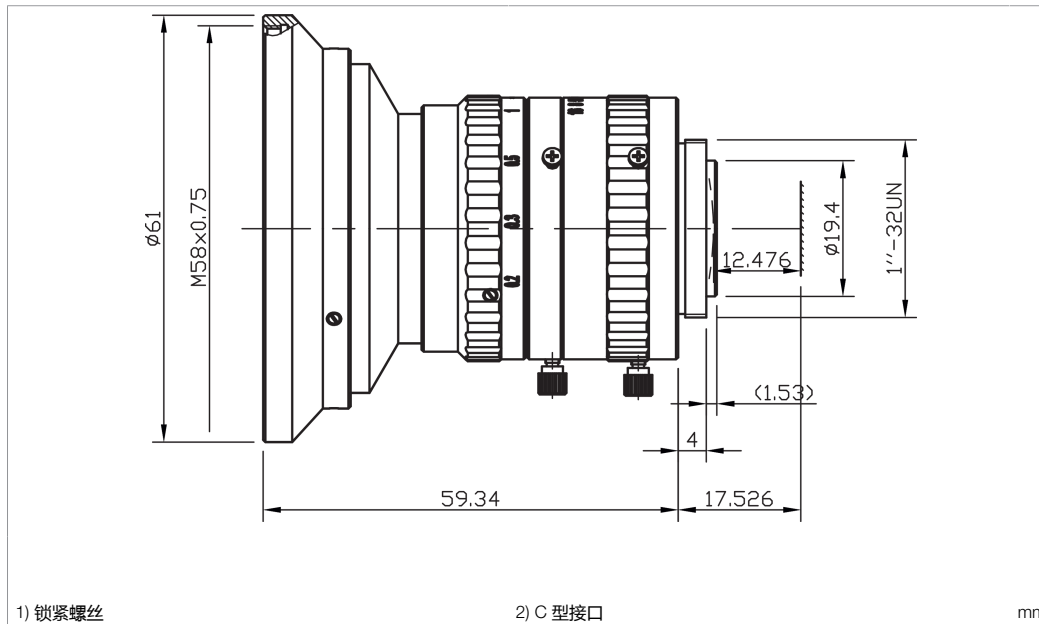

2) C-mount / C-mount / C-Mount

mm

Technische Daten	Technical data	Caractéristiques techniques	+20°C
Geeignet für	To be used for	Convient pour	Vision Systeme und ID Systeme / Vision Systems and ID Systems / Systèmes de vision et d'identification
Auflösung Pixel	Resolution pixel	Résolution pixels	6 Megapixel / 6 Megapixel / 6 Mégapixels
Brennweite	Focal length	Distance focale	8 mm
Blendenzahl (F)	Aperture (F)	Valeur du diaphragme (F)	2
Filtergewinde	Filter thread	Filetage de filtre	M58 x 0,75 / M58 x 0.75 / M58 x 0.75
Sensorgröße	Sensor size	Taille du capteur	max. 1/1,2" / max. 1/1.2" / max. 1/1,2"
Gewicht	Weight	Poids	110,8 g / 110.8 g / 110,8 g

di-soric GmbH & Co. KG
 Steinbeisstraße 6
 DE-73660 Urbach
 Germany
 Tel: +49 (0) 7181/9879-0
 info@di-soric.com · www.di-soric.com

210878

1) 锁紧螺丝

2) C型接口

mm

技术数据

适合用于

静态分辨率 像素

焦距

光圈值 (F)

滤光片螺纹

传感器尺寸

重量

+20°C

视觉系统和条码识别系统

6 Megapixel

8 mm

2

M58 x 0.75

最大 1/1.2"

110.8 g

版本 23.11.03, 保留变更权

安全提示

一般安全提示