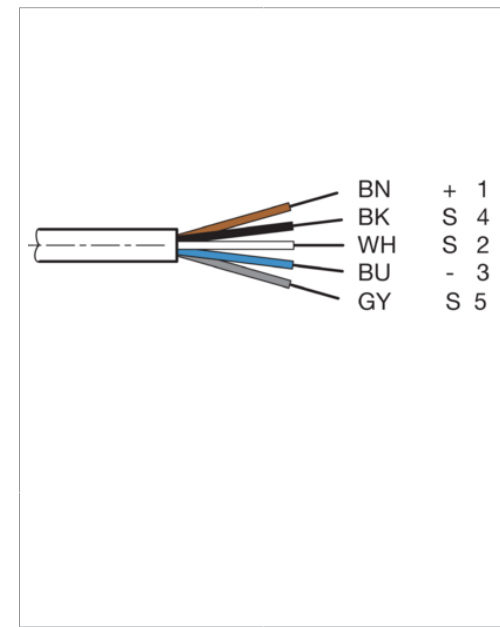

Technische Daten	Technical data	Caractéristiques techniques	
Bauform	Design	Conception	gewinkelt / offenes Kabelende / Angled / open cable end / Extrémité de câble angulaire/ouverte
Kabellänge	Cable length	Longueur de câble	3000 mm
Betriebsspannung	Service voltage	Tension de service	< 125 V AC/DC
Besonderheiten	Characteristics	Particularités	Metallmutter / Metal nut / Écrou métallique
Material Kabel	Material of cable	Matériau du câble	PUR / Polyurethane / PUR
Umgebungstemperatur Betrieb	Ambient temperature during operation	Température ambiante de fonctionnement	-25 ... +80 °C
Schutzart	Protection type	Indice de protection	IP 67
Anschluss	Connection	Raccordement	Buchse, M12, 5-polig / Socket, M12, 5-pin / Connecteur femelle, M12, 5 pôles

### 技术数据

型式	弯型 / 裸露的电缆端部
电缆长度	3000 mm
工作电压	< 125 V AC/DC
特点	金属螺母
电缆材质	PUR
工作环境温度	-25 ... +80 °C
防护等级	IP 67
连接	插口, M12, 5 针