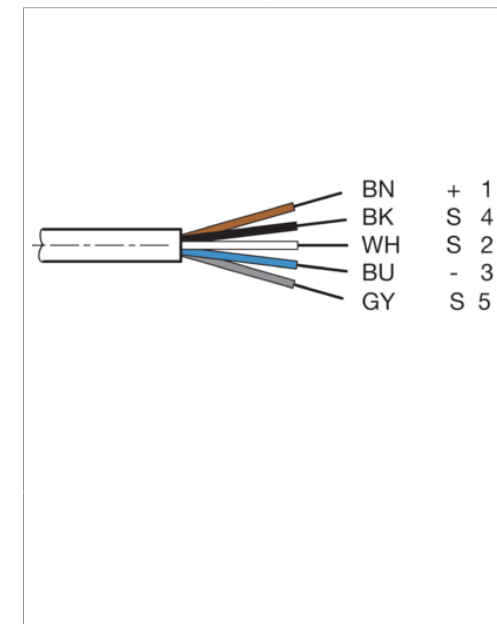

Technische Daten	Technical data	Caractéristiques techniques	
Bauform	Design	Conception	gewinkelt / offenes Kabelende / Angled / open cable end / Extrémité de câble angulaire/ouverte
Kabellänge	Cable length	Longueur de câble	3000 mm
Betriebsspannung	Service voltage	Tension de service	< 125 V AC/DC
Besonderheiten	Characteristics	Particularités	Metallmutter / Metal nut / Écrou métallique
Material Kabel	Material of cable	Matériau du câble	PUR / Polyurethane / PUR
Umgebungstemperatur Betrieb	Ambient temperature during operation	Température ambiante de fonctionnement	-25 ... +80 °C
Schutzart	Protection type	Indice de protection	IP 67
Anschluss	Connection	Raccordement	Buchse, M12, 5-polig / Socket, M12, 5-pin / Connecteur femelle, M12, 5 pôles

### 技术数据

型式	弯型 / 裸露的电缆端部
电缆长度	3000 mm
工作电压	< 125 V AC/DC
特点	金属螺母
电缆材质	PUR
工作环境温度	-25 ... +80 °C
防护等级	IP 67
连接	插口, M12, 5 针