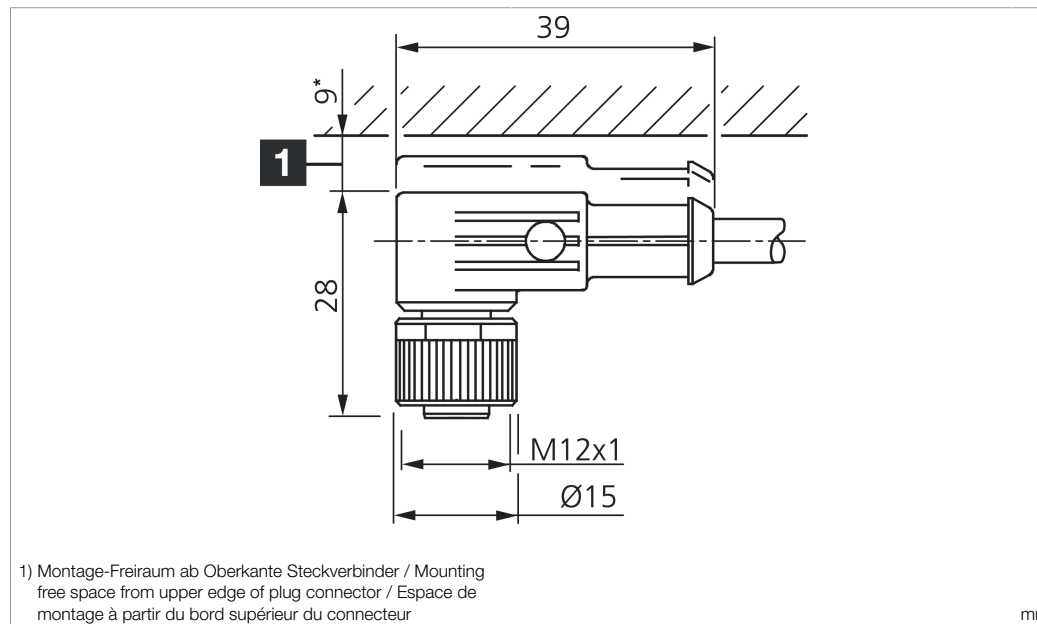

Technische Daten	Technical data	Caractéristiques techniques	
Bauform	Design	Conception	gewinkelt / offenes Kabelende / Angled / open cable end / Extrémité de câble angulaire/ouverte
Kabellänge	Cable length	Longueur de câble	3000 mm
Betriebsspannung	Service voltage	Tension de service	< 125 V AC/DC
Besonderheiten	Characteristics	Particularités	Metallmutter / Metal nut / Écrou métallique
Material Kabel	Material of cable	Matériau du câble	PUR / Polyurethane / PUR
Umgebungstemperatur Betrieb	Ambient temperature during operation	Température ambiante de fonctionnement	-25 ... +80 °C
Schutzart	Protection type	Indice de protection	IP 67
Anschluss	Connection	Raccordement	Buchse, M12, 5-polig / Socket, M12, 5-pin / Connecteur femelle, M12, 5 pôles

### 技术数据

型式	弯型 / 裸露的电缆端部
电缆长度	3000 mm
工作电压	< 125 V AC/DC
特点	金属螺母
电缆材质	PUR
工作环境温度	-25 ... +80 °C
防护等级	IP 67
连接	插口, M12, 5 针