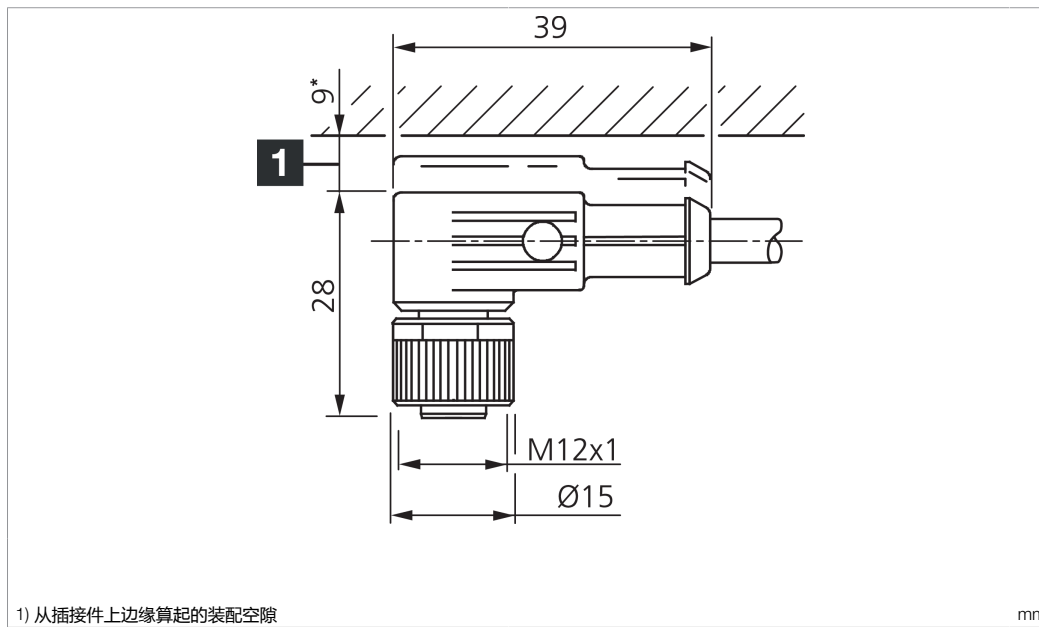

Technische Daten	Technical data	Caractéristiques techniques	
Bauform	Design	Conception	gewinkelt / offenes Kabelende / Angled / open cable end / Extrémité de câble angulaire/ouverte
Kabellänge	Cable length	Longueur de câble	3000 mm
Betriebsspannung	Service voltage	Tension de service	< 125 V AC/DC
Besonderheiten	Characteristics	Particularités	Metallmutter / Metal nut / Écrou métallique
Material Kabel	Material of cable	Matériau du câble	PUR / Polyurethane / PUR
Umgebungstemperatur Betrieb	Ambient temperature during operation	Température ambiante de fonctionnement	-25 ... +80 °C
Schutzart	Protection type	Indice de protection	IP 67
Anschluss	Connection	Raccordement	Buchse, M12, 5-polig / Socket, M12, 5-pin / Connecteur femelle, M12, 5 pôles

### 技术数据

型式	弯型 / 裸露的电缆端部
电缆长度	3000 mm
工作电压	< 125 V AC/DC
特点	金属螺母
电缆材质	PUR
工作环境温度	-25 ... +80 °C
防护等级	IP 67
连接	插口, M12, 5 针