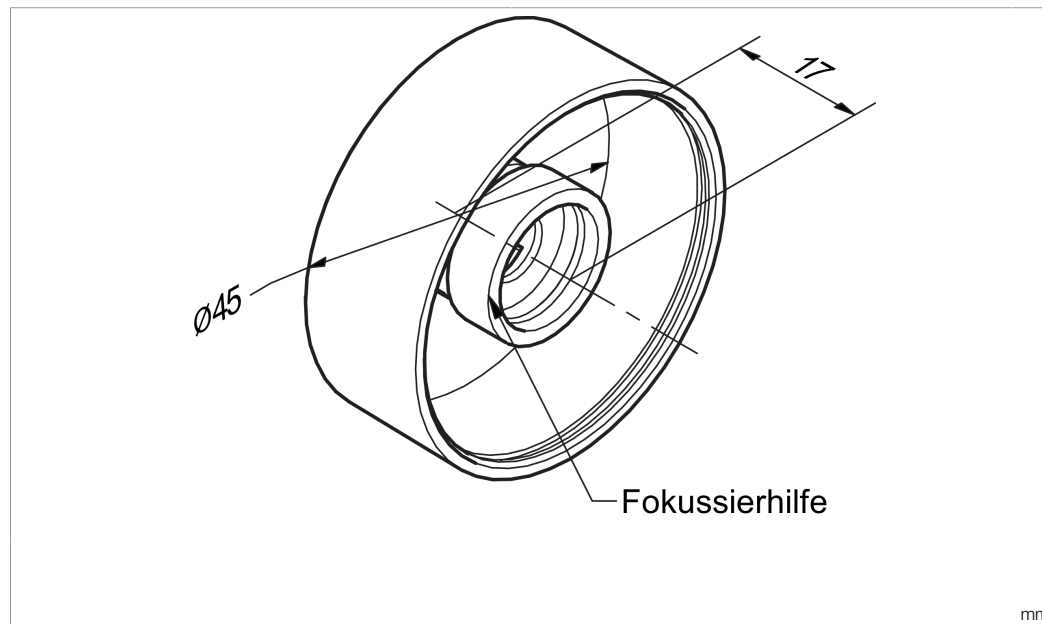

Technische Daten	Technical data	Caractéristiques techniques	
Geeignet für	To be used for	Convient pour	Vision Sensoren - CS 60 / CS 60 Vision Sensors / Capteurs de vision - CS 60
Komponente	Component	Composants	Zubehörset / Accessories Set / Kit d'accessoires
Gehäuseabmaße	Housing dimensions	Dimensions du boîtier	45 x 17 mm
Lieferumfang	Scope of delivery	Contenu de la livraison	Objektivabdeckung, Einstellhilfe, Halterung / Lens cover, Adjustement aid, bracket / Cache-objectif, Aide au réglage, support

组件

附件套装

外壳尺寸

45 x 17 mm

供货范围

镜头盖, 调整辅助, 括号

版本 24.07.16, 保留变更权

安全提示