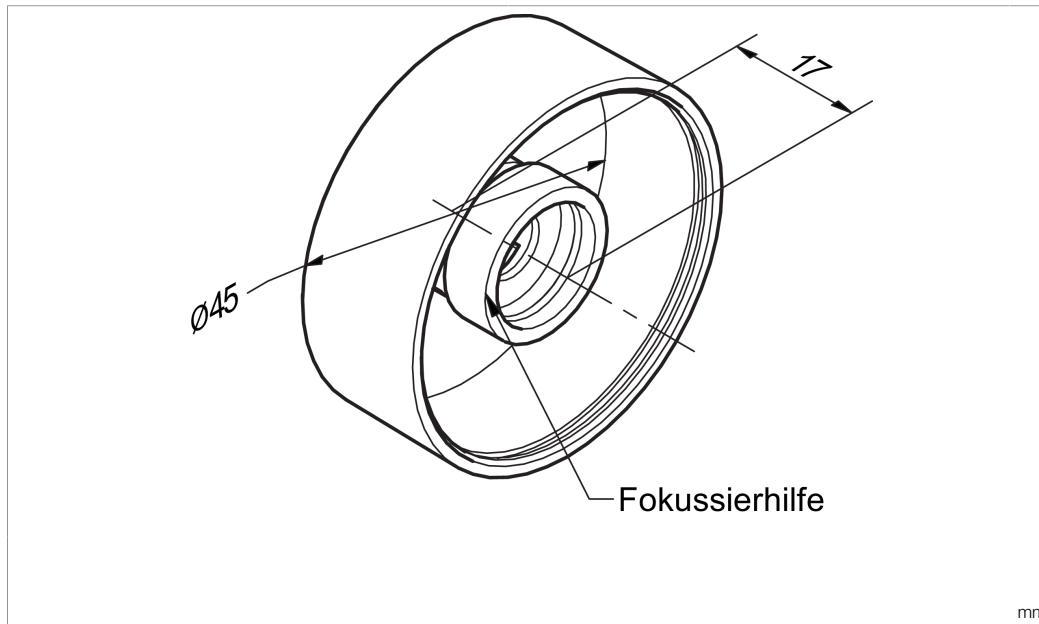

mm

技术数据

适合用于

视觉传感器 - CS 60

组件

附件套装

外壳尺寸

45 x 17 mm

供货范围

镜头盖, 调整辅助, 括号

版本 24.07.16, 保留变更权

安全提示

一般安全提示

警告！没有符合 2006/42/EU 和 EN 61496-1 /-2 标准的安全结构件！不得用于人身安全保护！不遵守规定会导致死亡或重伤危险！仅按规定使用！