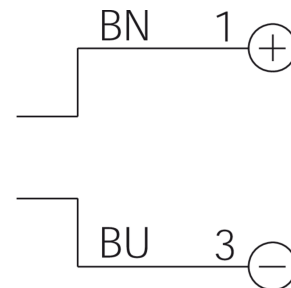

202451
USS 46 K 1500-TSSL
Ultraschall-Einwegschränke, Sender

- Kein Blindbereich
- Schmutzunempfindlich
- Störgeräuschempfindlich
- Messung oberflächenunabhängig

1) Sendeleistung (nur USS 46 ...) / Einschaltverzögerung (nur USE 46 ...)

2) LED

BN: braun

BU: blau

Funktion

Technische Daten (typ.)

+20°C, 24 V DC

Betriebsspannung 18 ... 30 V DC

Leerlaufstrom (max.) 55 mA

Isolationsspannungsfestigkeit 500 V

Gehäuseabmaße 46 x 30 x 18 mm

Gehäuselänge 30 mm

Gehäusehöhe 46 mm

Gehäusebreite 18 mm

Gehäusematerial Edelstahl (V2A 1.4301 / AISI 304) / Kunststoff (PA)

Schutzklasse III, Betrieb an Schutzkleinspannung

Funktionsprinzip Ultraschall-Einwegschränke

Auswertung digital

Bauform Quader

Schaltabstand 0 ... 1500 mm

Ultraschallfrequenz 180 kHz

Umgebungstemperatur Betrieb -20 ... +50 °C

Schutzart IP 67

Anschluss Stecker, M8, 3-polig

Anschlusskabel TK ...

Weitere Informationen / Zubehör

<https://www.di-soric.com/202451>