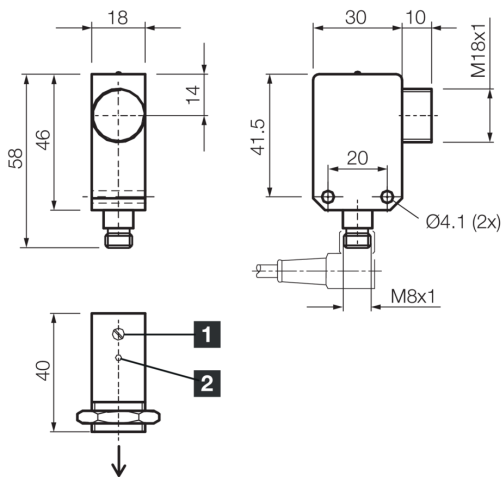

202451
USS 46 K 1500-TSSL
Ultraschall-Einwegschränke, Sender

- Kein Blindbereich
- Schmutzunempfindlich
- Störgeräuschempfindlich
- Messung oberflächenunabhängig

1) Sendeleistung (nur USS 46 ...) / Einschaltverzögerung (nur USE 46 ...)

2) LED

BN: braun

BU: blau

Funktion

Technische Daten (typ.)

+20°C, 24 V DC

Betriebsspannung 18 ... 30 V DC

Leerlaufstrom (max.) 55 mA

Isolationsspannungsfestigkeit 500 V

Gehäuseabmaße 46 x 30 x 18 mm

Gehäuselänge 30 mm

Gehäusehöhe 46 mm

Gehäusebreite 18 mm

Gehäusematerial Edelstahl (V2A 1.4301 / AISI 304) / Kunststoff (PA)

Schutzklasse III, Betrieb an Schutzkleinspannung

Funktionsprinzip Ultraschall-Einwegschränke

Auswertung digital

Bauform Quader

Schaltabstand 0 ... 1500 mm

Ultraschallfrequenz 180 kHz

Umgebungstemperatur Betrieb -20 ... +50 °C

Schutzart IP 67

Anschluss Stecker, M8, 3-polig

Anschlusskabel TK ...

Weitere Informationen / Zubehör

<https://www.di-soric.com/202451>