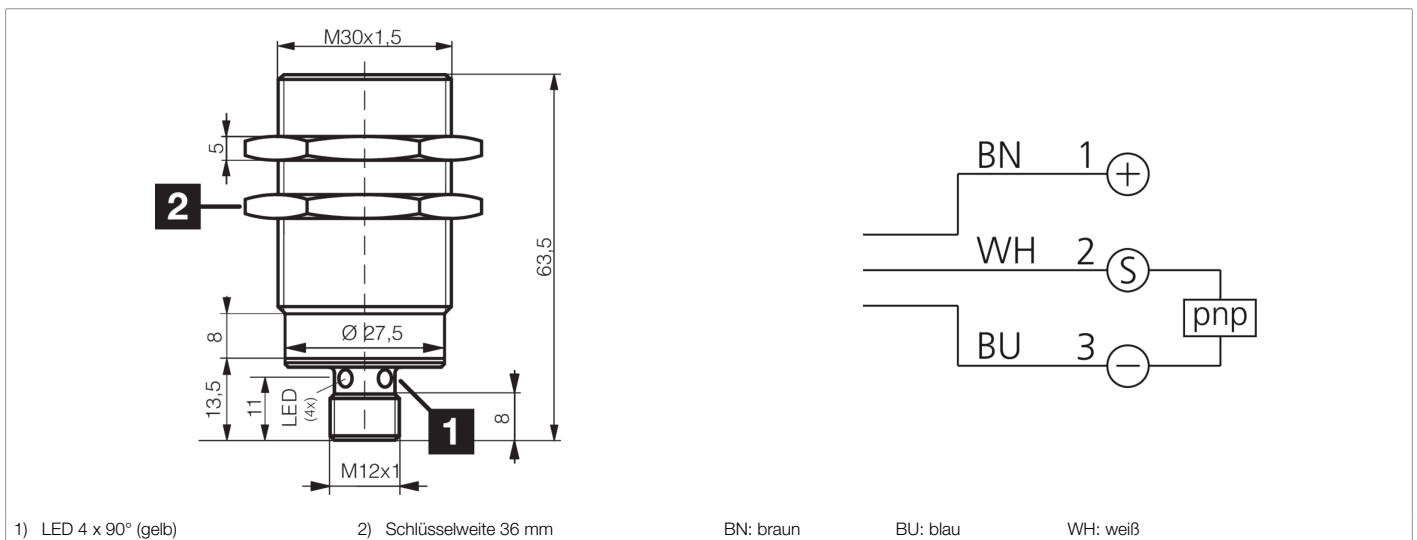

**203390**  
**DCC 30 VL 20 POK-IBSL**  
**Induktiver Näherungssensor**

- Für die Lebensmittelindustrie
- Für Meerwasseranwendungen
- Großer Schaltabstand auf Stahl und Aluminium
- Geschlossene Ganzstahlhülse
- Schutzart IP 68 und IP 69K
- Metallstecker
- Integrierter Verstärker
- Kurzschlusschutz
- Einschaltimpulsunterdrückung
- LED

| Funktion |  |  |  |  |  |  |  |  |  |
|----------|--|--|--|--|--|--|--|--|--|
|          |  |  |  |  |  |  |  |  |  |

| Technische Daten (typ.)       | +20°C, 24 V DC   |
|-------------------------------|--|
| Betriebsspannung              | 10 ... 30 V DC   |
| Leerlaufstrom (max.)          | < 10 mA  |
| Isolationsspannungsfestigkeit | Gemäß IEC 60947-5-2 (7.2.3.1)                                    |
| Einbauart                     | bündig   |
| Gewinde                       | M30 x 1,5  |
| Gehäuselänge                  | 63,5 mm  |
| Gehäusematerial               | Edelstahl (1.4435 / AISI 316L)                                   |
| Anzugsmoment (max.)           | 150 Nm   |
| Schutzklasse                  | III, Betrieb an Schutzkleinspannung                              |
| Funktionsprinzip              | Induktiv   |
| Auswertung                    | digital  |
| Bauform                       | Gewinde  |
| Besonderheiten                | extrem hoher Schaltabstand, < 40 bar, Ganzstahlhülse geschlossen |
| Produktserie                  | INW-100 Vollmetall   |
| Schaltausgang                 | pnp, 200 mA, NC  |
| Spannungsfall (max.)          | 2 V  |
| Schaltabstand (SN)            | 20 mm  |
| Normmessplatte                | 60 x 60 x 1 mm   |
| Schalthysterese (max.)        | 15 %   |
| Schaltfrequenz                | 120 Hz   |

**203390****DCC 30 VL 20 POK-IBSL****Induktiver Näherungssensor****Technische Daten (typ.)****+20°C, 24 V DC**

Umgebungstemperatur Betrieb

-25 ... +85 °C

Schutzart

IP 68 / IP 69K

Anschluss

Stecker, M12, 3-polig, A-kodiert