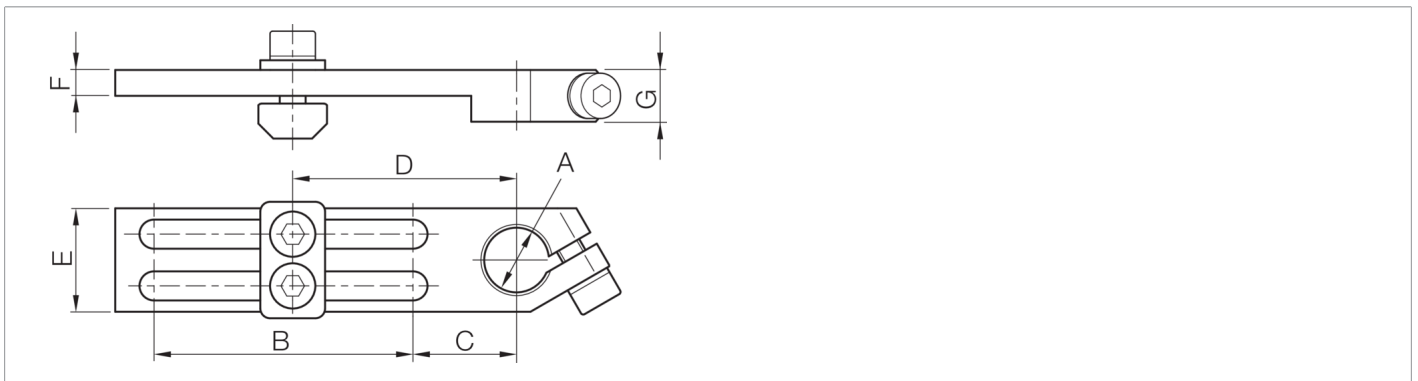

203888
SH-WSL-X-20-60-U
Winkelklemmstück

- Vielseitiges Haltesystem mit hoher Flexibilität
- Universelle Montage
- Stufenlose Justierung
- Robuste Bauweise

Technische Daten (typ.)

+20°C

| | |
|-----------------|---------------------------|
| Durchmesser | A: 20 mm |
| Abstandsmaß | C: 24 mm |
| Abstandsmaß | D: 54 mm |
| Abstandsmaß | E: 25 mm |
| Abstandsmaß | F: 6 mm |
| Abstandsmaß | F: 12 mm |
| Maß | B: 60 mm |
| Gehäusematerial | Metall |
| Komponente | Winkelklemmstück |
| Geeignet für | Klemmbolzen 20 mm |
| Produktserie | Z-UBT-KL-MS Montagesystem |