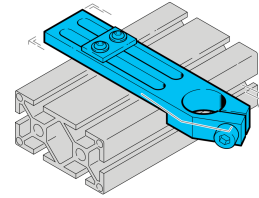

203888
SH-WSL-X-20-60-U
Winkelklemmstück

- Vielseitiges Haltesystem mit hoher Flexibilität
- Universelle Montage
- Stufenlose Justierung
- Robuste Bauweise

Technische Daten (typ.)

+20°C

| | |
|-----------------|---------------------------|
| Durchmesser | A: 20 mm |
| Abstandsmaß | C: 24 mm |
| Abstandsmaß | D: 54 mm |
| Abstandsmaß | E: 25 mm |
| Abstandsmaß | F: 6 mm |
| Abstandsmaß | F: 12 mm |
| Maß | B: 60 mm |
| Gehäusematerial | Metall |
| Komponente | Winkelklemmstück |
| Geeignet für | Klemmbolzen 20 mm |
| Produktserie | Z-UBT-KL-MS Montagesystem |