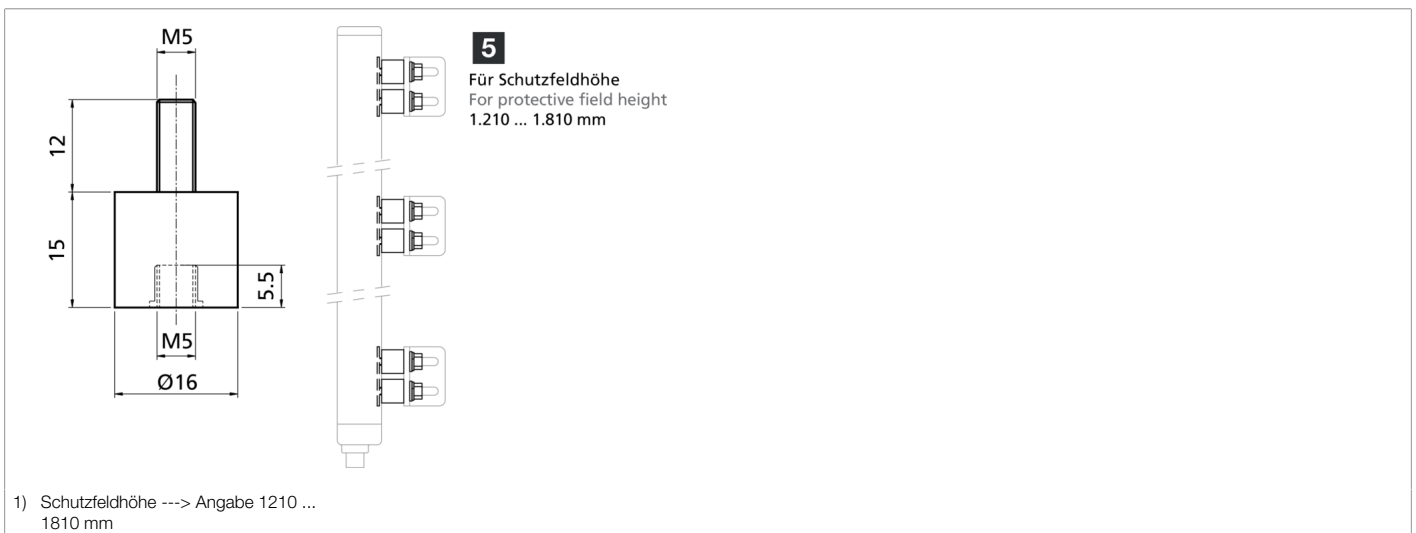

205540
SAV 12E
Erschütterungsdämpfer

- Anwendung bei starken Erschütterungen dringend empfohlen (Pressen, Webmaschinen etc.)
- Robuste Bauweise
- Set beinhaltet die für Sender und Empfänger nötigen Dämpfer

Technische Daten (typ.)

Material	Gummi, Metall (Erschütterungsdämpfer)
Komponente	Erschütterungsdämpfer
Funktionsprinzip	Erschütterungsdämpfer
Geeignet für	alle Lichtvorhänge / -gitter SLB / SLI mit einer Schutzfeldhöhe ab 1210 mm
Lieferumfang	Schnellinstallationsanleitung, 12 Erschütterungsdämpfer, Befestigungsmaterial