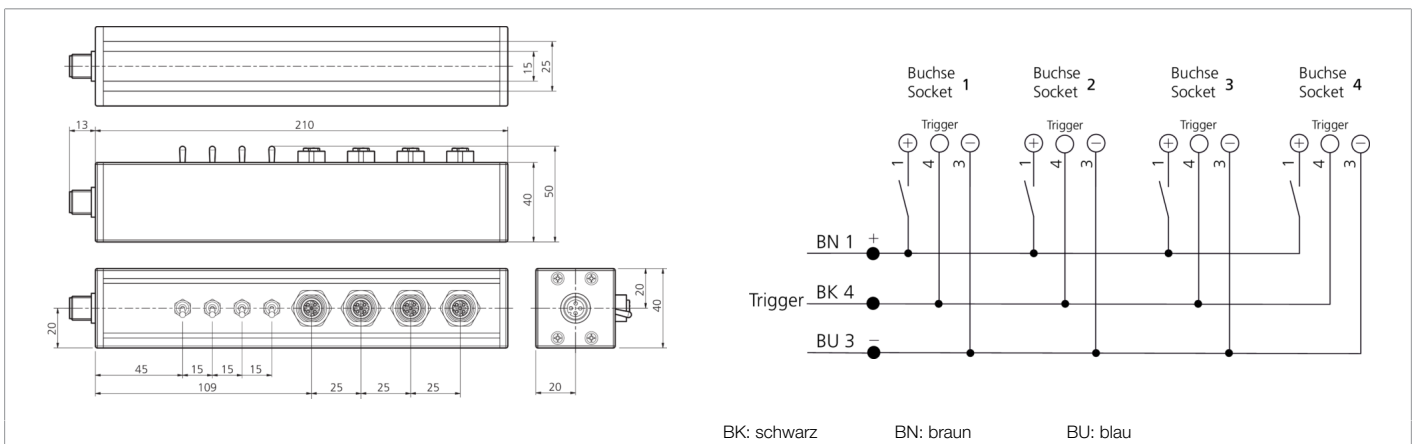

**206742**  
**BEV-200/4-IBS**  
**Verteilerbox, schaltbar**

- 4-fach Verteiler
- Einzeln schaltbare M12 Buchsen
- Triggersignal durchgeschleift

Funktion										

Technische Daten (typ.)	
Strombelastbarkeit	4000 mA (gesamt)
Betriebsspannung	24 V DC
Gehäusematerial	Aluminium (schwarz, eloxiert)
Komponente	Verteilerbox, schaltbar
Geeignet für	BE 1-Axxx-Frameset
Schock-/Schwingbeanspruchung	30 g, 11 ms / 10 ... 55 Hz, 1,0 mm
Umgebungstemperatur Betrieb	0 ... +60 °C
Schutzart	IP 30
Anschluss	Stecker, M12 x 1