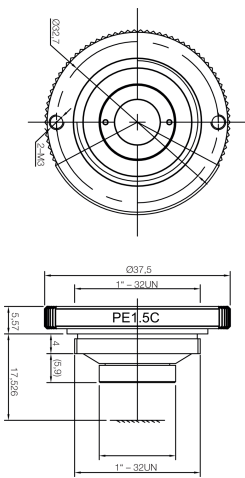

- Robuste Bauweise
- Einfache Montage

#### Technische Daten (typ.)

|                   |  |
|-------------------|--|
| Objektivanschluss | +20°C  |
| Komponente        | C-Mount  |
| Geeignet für      | Konverter                                      |
| Lieferumfang      | Vision Systeme und ID Systeme, Imager bis 2/3" |
| Vergrößerung      | 1 Stück  |
|                   | 1,5  |